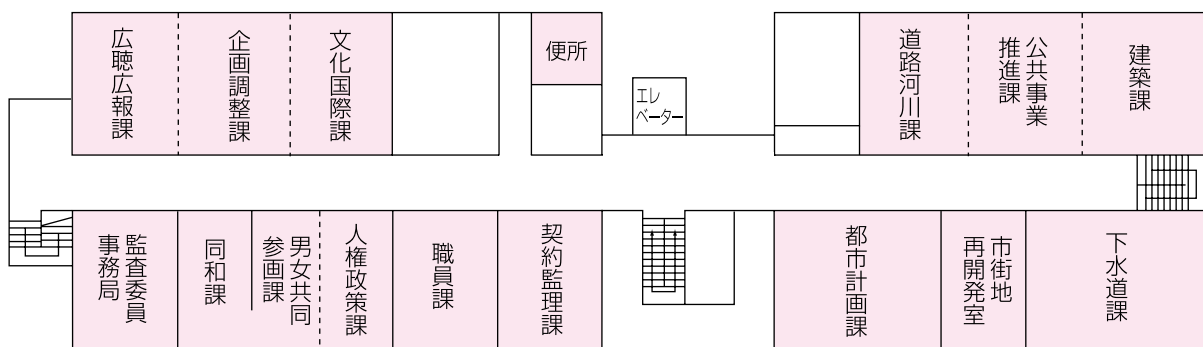

伊賀市庁舎案内図

4月1日からの新しい行政機構に伴い、本庁および各支所において窓口の位置を一部変更しましたのでお知らせします。

伊賀市役所本庁舎〔上野丸之内 116 番地〕

■本庁南庁舎1階

■本庁北庁舎3階

■本庁北庁舎2階

■本庁北庁舎1階

伊賀支所〔下柘植 728 番地〕

■伊賀支所2階

■伊賀支所1階

■伊賀支所農業総合センター

- 産業建設課

■柘植浄化センター2階

- 下水道室

鳥ヶ原支所〔鳥ヶ原 4913 番地〕

■鳥ヶ原支所1階

■鳥ヶ原支所2階

阿山支所〔馬場 1128 番地〕

■阿山支所1階

■阿山支所2階

■阿山保健福祉センター1階

- 健康福祉課

■あやま文化センター

- 教育委員会阿山分室