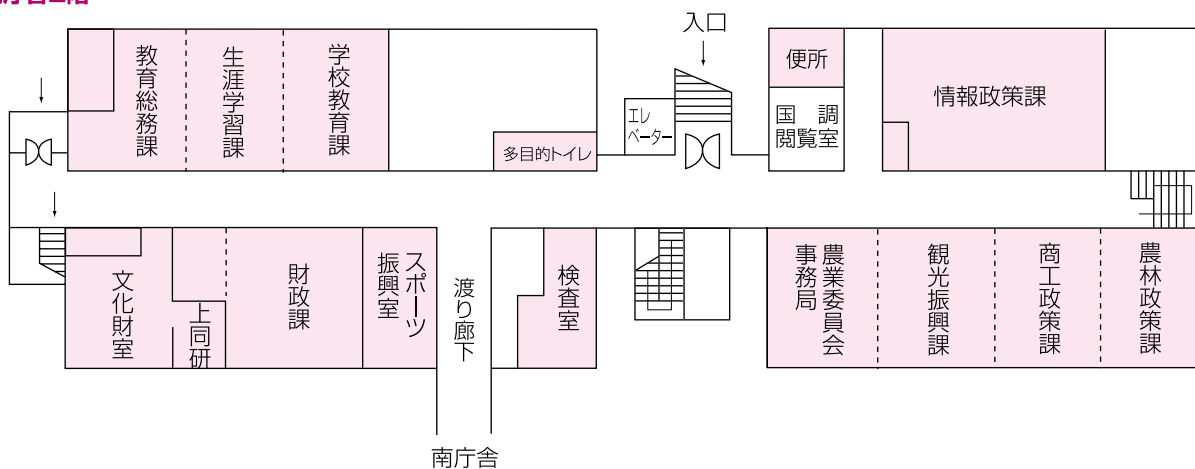

伊賀市庁舎案内図

4月1日からの新しい行政機構に伴い、本庁および各支所において窓口の位置を一部変更しましたのでお知らせします。

伊賀市役所本庁舎〔上野丸之内 116 番地〕

■本庁南庁舎1階

■本庁北庁舎3階

■本庁北庁舎2階

■本庁北庁舎1階

伊賀支所〔下柘植 728 番地〕

■伊賀支所2階

■伊賀支所1階

■伊賀支所農業総合センター

- 産業建設課

■柘植浄化センター2階

- 下水道室

鳥ヶ原支所〔鳥ヶ原 4913 番地〕

■鳥ヶ原支所1階

■鳥ヶ原支所2階

阿山支所〔馬場 1128 番地〕

■阿山支所1階

■阿山支所2階

■阿山保健福祉センター1階

- 健康福祉課

■あやま文化センター

- 教育委員会阿山分室