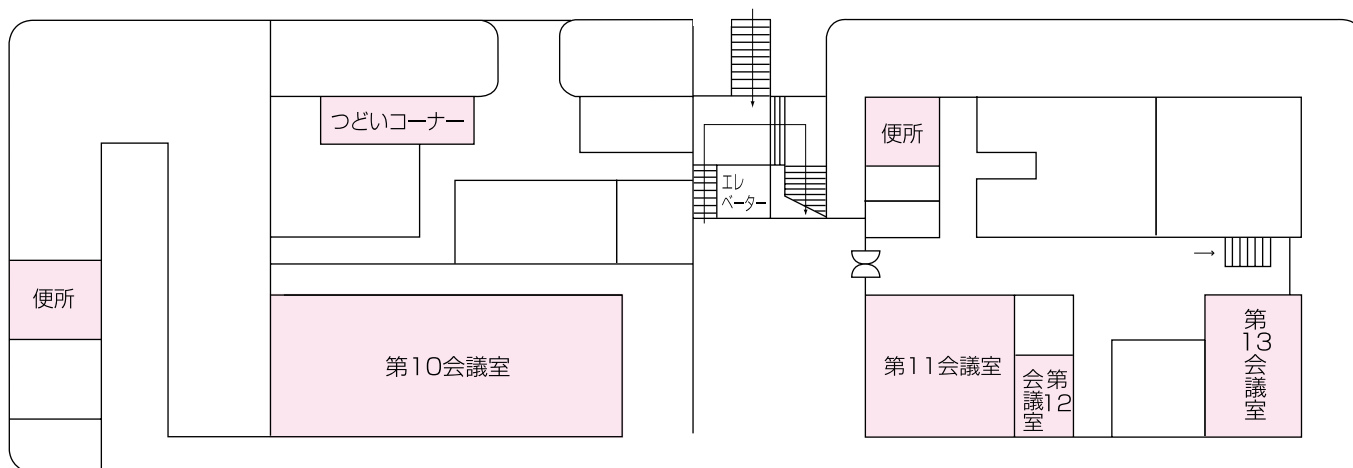

伊賀市庁舎案内図

4月1日からの新しい行政機構に伴い、本庁および各支所において窓口の位置を一部変更しましたのでお知らせします。

伊賀市役所本庁舎〔上野丸之内 116 番地〕

■本庁南庁舎1階

■本庁北庁舎3階

■本庁北庁舎2階

■本庁北庁舎1階

伊賀支所〔下柘植 728 番地〕

■伊賀支所2階

■伊賀支所1階

■伊賀支所農業総合センター

- 産業建設課

■柘植浄化センター2階

- 下水道室

鳥ヶ原支所〔鳥ヶ原 4913 番地〕

■鳥ヶ原支所1階

■鳥ヶ原支所2階

阿山支所〔馬場 1128 番地〕

■阿山支所1階

■阿山支所2階

■阿山保健福祉センター1階

- 健康福祉課

■あやま文化センター

- 教育委員会阿山分室