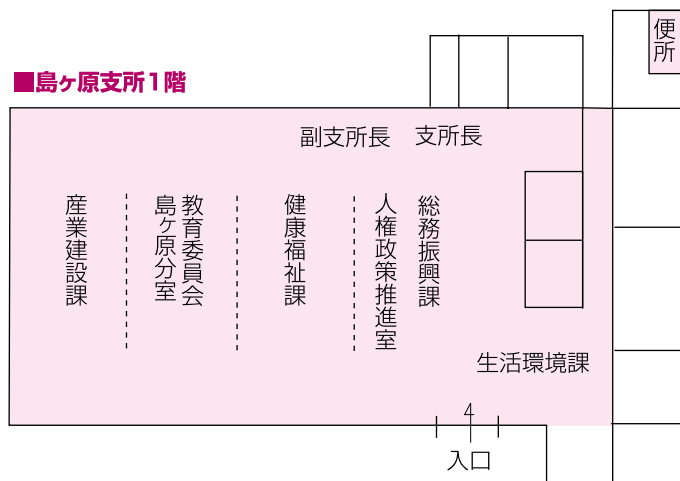

伊賀市庁舎案内図

4月1日からの新しい行政機構に伴い、本庁および各支所において窓口の位置を一部変更しましたのでお知らせします。

伊賀市役所本庁舎〔上野丸之内 116 番地〕

■本庁南庁舎1階

■本庁北庁舎3階

■本庁北庁舎2階

■本庁北庁舎1階

伊賀支所〔下柘植 728 番地〕

■伊賀支所2階

■伊賀支所1階

■伊賀支所農業総合センター

- 産業建設課

■柘植浄化センター2階

- 下水道室

鳥ヶ原支所〔鳥ヶ原 4913 番地〕

■鳥ヶ原支所1階

■鳥ヶ原支所2階

阿山支所〔馬場 1128 番地〕

■阿山支所1階

■阿山支所2階

■阿山保健福祉センター1階

- 健康福祉課

■あやま文化センター

- 教育委員会阿山分室