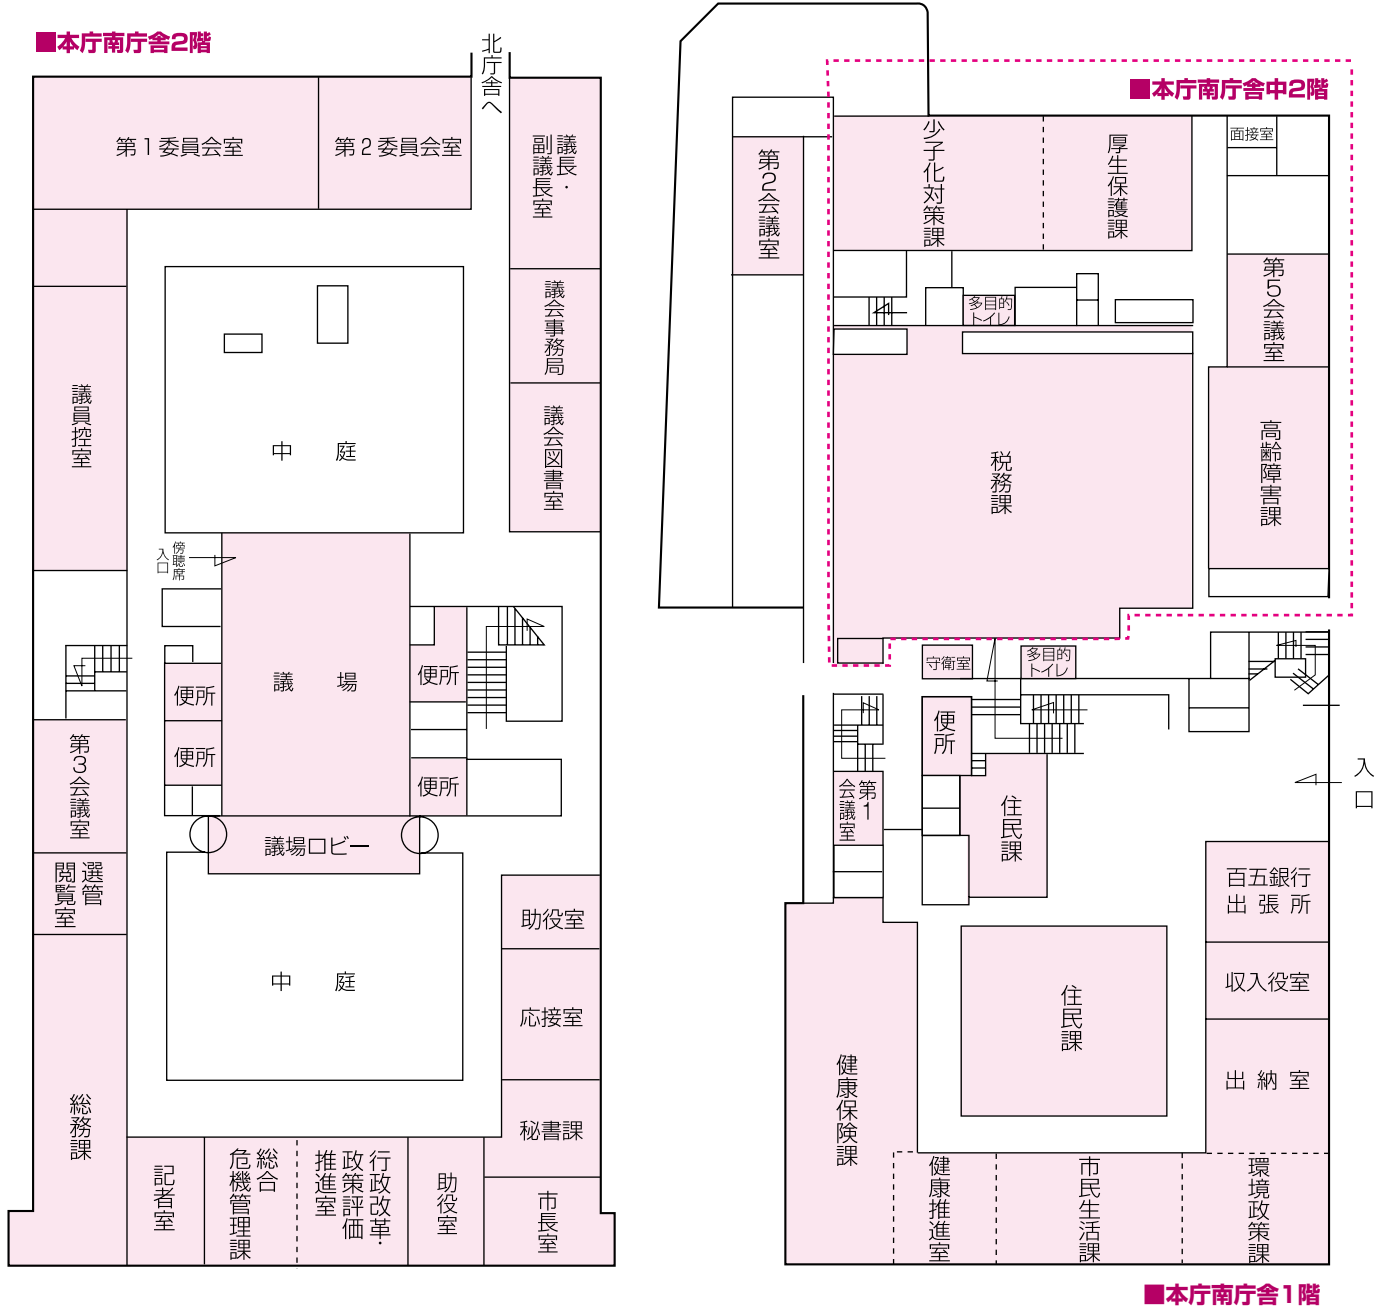

伊賀市庁舎案内図

4月1日からの新しい行政機構に伴い、本庁および各支所において窓口の位置を一部変更しましたのでお知らせします。

伊賀市役所本庁舎〔上野丸之内 116 番地〕

■本庁南庁舎1階

■本庁北庁舎3階

■本庁北庁舎2階

■本庁北庁舎1階

伊賀支所〔下柘植 728 番地〕

■伊賀支所2階

■伊賀支所1階

■伊賀支所農業総合センター

- 産業建設課

■柘植浄化センター2階

- 下水道室

鳥ヶ原支所〔鳥ヶ原 4913 番地〕

■鳥ヶ原支所1階

■鳥ヶ原支所2階

阿山支所〔馬場 1128 番地〕

■阿山支所1階

■阿山支所2階

■阿山保健福祉センター1階

- 健康福祉課

■あやま文化センター

- 教育委員会阿山分室