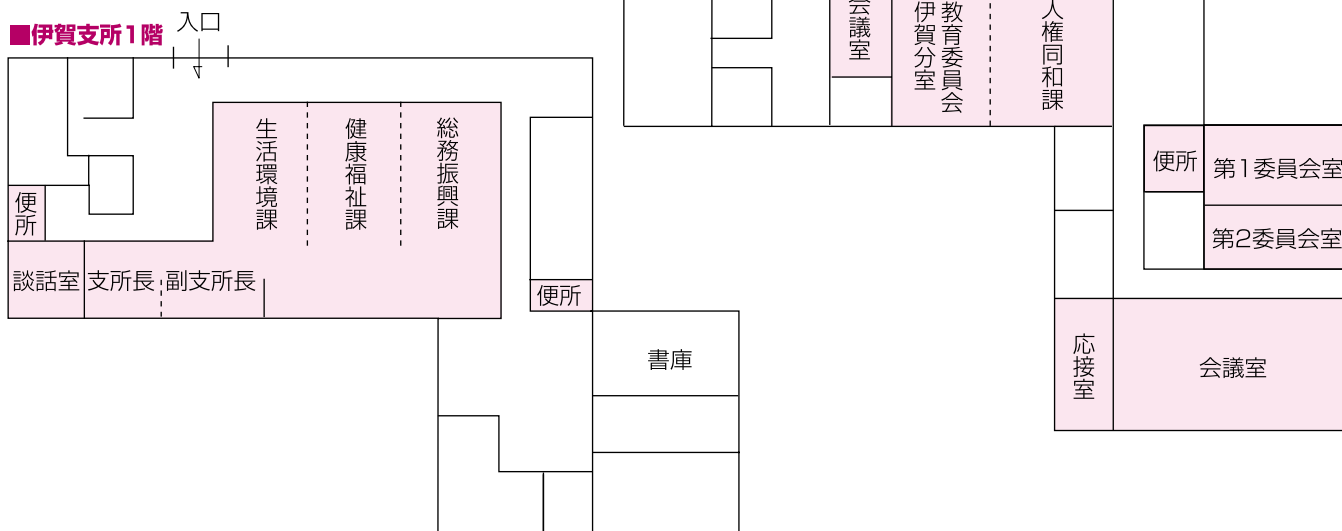

伊賀市庁舎案内図

4月1日からの新しい行政機構に伴い、本庁および各支所において窓口の位置を一部変更しましたのでお知らせします。

伊賀市役所本庁舎〔上野丸之内 116 番地〕

■本庁南庁舎1階

■本庁北庁舎3階

■本庁北庁舎2階

■本庁北庁舎1階

伊賀支所〔下柘植 728 番地〕

■伊賀支所2階

■伊賀支所1階

■伊賀支所農業総合センター

- 産業建設課

■柘植浄化センター2階

- 下水道室

鳥ヶ原支所〔鳥ヶ原 4913 番地〕

■鳥ヶ原支所1階

■鳥ヶ原支所2階

阿山支所〔馬場 1128 番地〕

■阿山支所1階

■阿山支所2階

■阿山保健福祉センター1階

- 健康福祉課

■あやま文化センター

- 教育委員会阿山分室