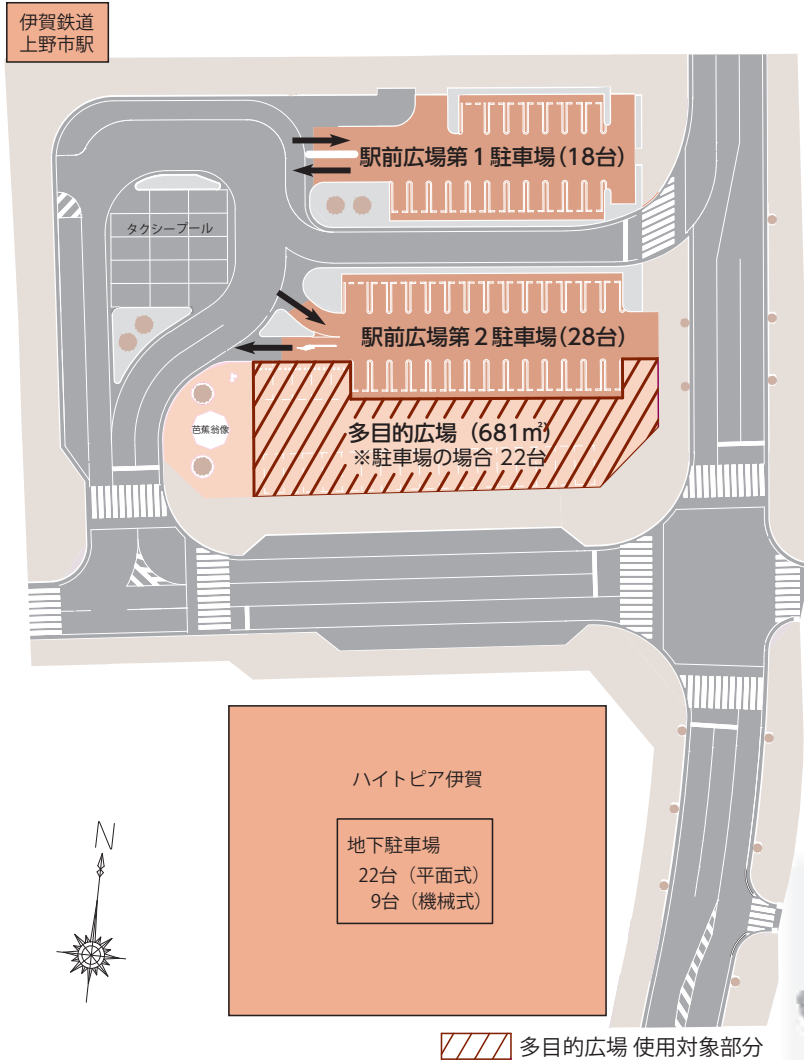

上野市駅前広場が完成しました

上野市駅前広場の市営駐車場と多目的広場が完成しました。駐車場は24時間の利用が可能です。また、多目的広場は各種イベントなどのほか、臨時駐車場としてもご利用いただけます。

【問い合わせ】

中心市街地推進課

☎ 22・9825

FAX 22・9628

◆ 駅前広場第1・第2駐車場

利用時間	駐車料金		1回あたり駐車時間
24時間 (終日)	最初の60分以内	無料	24時間以内
	60分を超える部分につき、 30分までごとに	100円	

◆ 多目的広場

利用目的	時間区分ごとの使用料		
	午前9時～正午	午後1時～午後5時	午後6時～午後10時
非営利目的	1,500円	2,000円	2,000円
営利目的	15,000円	20,000円	20,000円

※付属コンセントを利用する場合は別途電気使用料が必要です。

(予約受付窓口：ハイトピア伊賀 5階生涯学習センター ☎ 22-9801)