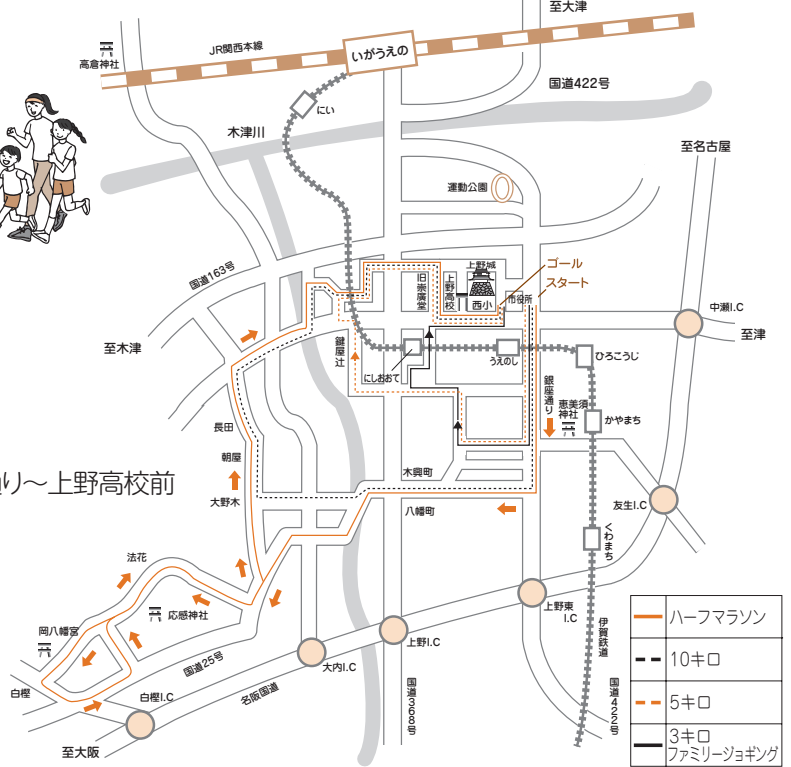

11月28日(日)

伊賀上野 シティマラソン

午前10時5分
市役所前スタート

“風になって忍者の里をかけぬけよう”を合言葉に、晩秋の伊賀路に全国各地から約2,500人の選手を迎え伊賀上野シティマラソンを開催します。

交通規制のお知らせ

■通行止め

午前7時～午後1時

市役所西（上野西小学校東）～上野公園入り口
上野高校東（白鳳門）～上野公園入り口

■一部通行止め

午前9時45分～10時30分

中消防署～市役所前～銀座通～名阪銀座三叉路

午前10時～10時40分

勸進辻（久米町）～タル井スポーツ店～中之立町通り～上野高校前

■一部交通規制

選手の走行に伴い、通行規制を行います。

ランナーの通過に伴って交通規制を行いますので、車で通行する人は、警備員や案内看板に従って迂回をお願いします。また、コース周辺には駐車しないようご協力をお願いします。
※コース沿道にお住まいの人は、選手にあたたかい声援をお願いします。

※コース詳細図は市ホームページでご確認ください。

ハーフ			10km		
距離	通過予定場所	通過予定時間	距離	通過予定場所	選手通過時間
スタート	伊賀市役所前	10時12分	スタート	伊賀市役所前	10時12分
1km	中嶋薬局名飯店前（桑町）	10時15分～10時18分	1km	中嶋薬局名飯店前（桑町）	10時15分～10時18分
2km	八幡町交差点（ローソン横）	10時18分～10時24分	2km	八幡町交差点（ローソン横）	10時18分～10時24分
3km	大野木橋付近	10時21分～10時30分	3km	大野木橋付近	10時21分～10時30分
4km	大野木ガソリン農道交差点付近	10時25分～10時36分	4km	大野木公民館付近	10時25分～10時36分
5km	花之木小学校前	10時28分～10時41分	5km	梨ノ木園付近	10時28分～10時41分
6km	中法花バス停留所付近	10時31分～10時48分	6km	長田小学校付近	10時31分～10時48分
7km	応感神社鳥居付近	10時34分～10時54分	7km	長田橋手前付近	10時34分～10時54分
8km	岡八幡宮付近	10時37分～11時00分	8km	三重近交運輸倉庫付近	10時37分～11時00分
9km	白樫バス停付近	10時40分～11時06分	9km	ひかり保育園付近	10時40分～11時06分
10km	日本物流(株)付近	10時43分～11時12分	10km	上野西小学校	10時43分～11時12分
11km	チョーヤ梅酒(株)工場付近	10時46分～11時19分	5km		
12km	応感神社鳥居付近	10時49分～11時26分	距離	通過予定場所	通過予定時間
13km	JA伊賀北部法花集落センター付近	10時52分～11時33分	スタート	伊賀市役所前	10時5分
14km	大内郵便局付近	10時55分～11時40分	1km	(有)宣旺社付近	10時8分～10時11分
15km	西福寺付近	10時58分～11時47分	2km	山口デンキ付近	10時11分～10時18分
16km	梨ノ木園付近（朝屋地内）	11時01分～11時54分	3km	(株)サッポロ巻本舗工場付近	10時14分～10時25分
17km	長田小学校付近	11時04分～12時01分	4km	ひかり保育園付近	10時17分～10時32分
18km	長田橋手前付近	11時07分～12時09分	5km	上野西小学校	10時20分～10時39分
19km	三重近交運輸倉庫付近	11時10分～12時17分	3km		
20km	ひかり保育園付近	11時13分～12時25分	距離	通過予定場所	通過予定時間
ゴール	上野西小学校	11時16分～12時32分	スタート	伊賀市役所前	10時17分
ファミリージョギング			1km	(有)宣旺社付近	10時20分～10時26分
距離	通過予定場所	通過予定時間	2km	山口デンキ付近	10時23分～10時37分
スタート	伊賀市役所前	10時20分	3km	上野西小学校	10時26分～10時42分
1km	(有)宣旺社付近	10時25分～10時30分	★上野コミュニティバス「しらさぎ」運休		
2km	山口デンキ付近	10時30分～10時41分	各停留所の時刻表（休日用）の発車時刻が午前9時30分から11時10分の全便を運休します。		
3km	上野西小学校	10時35分～10時52分			