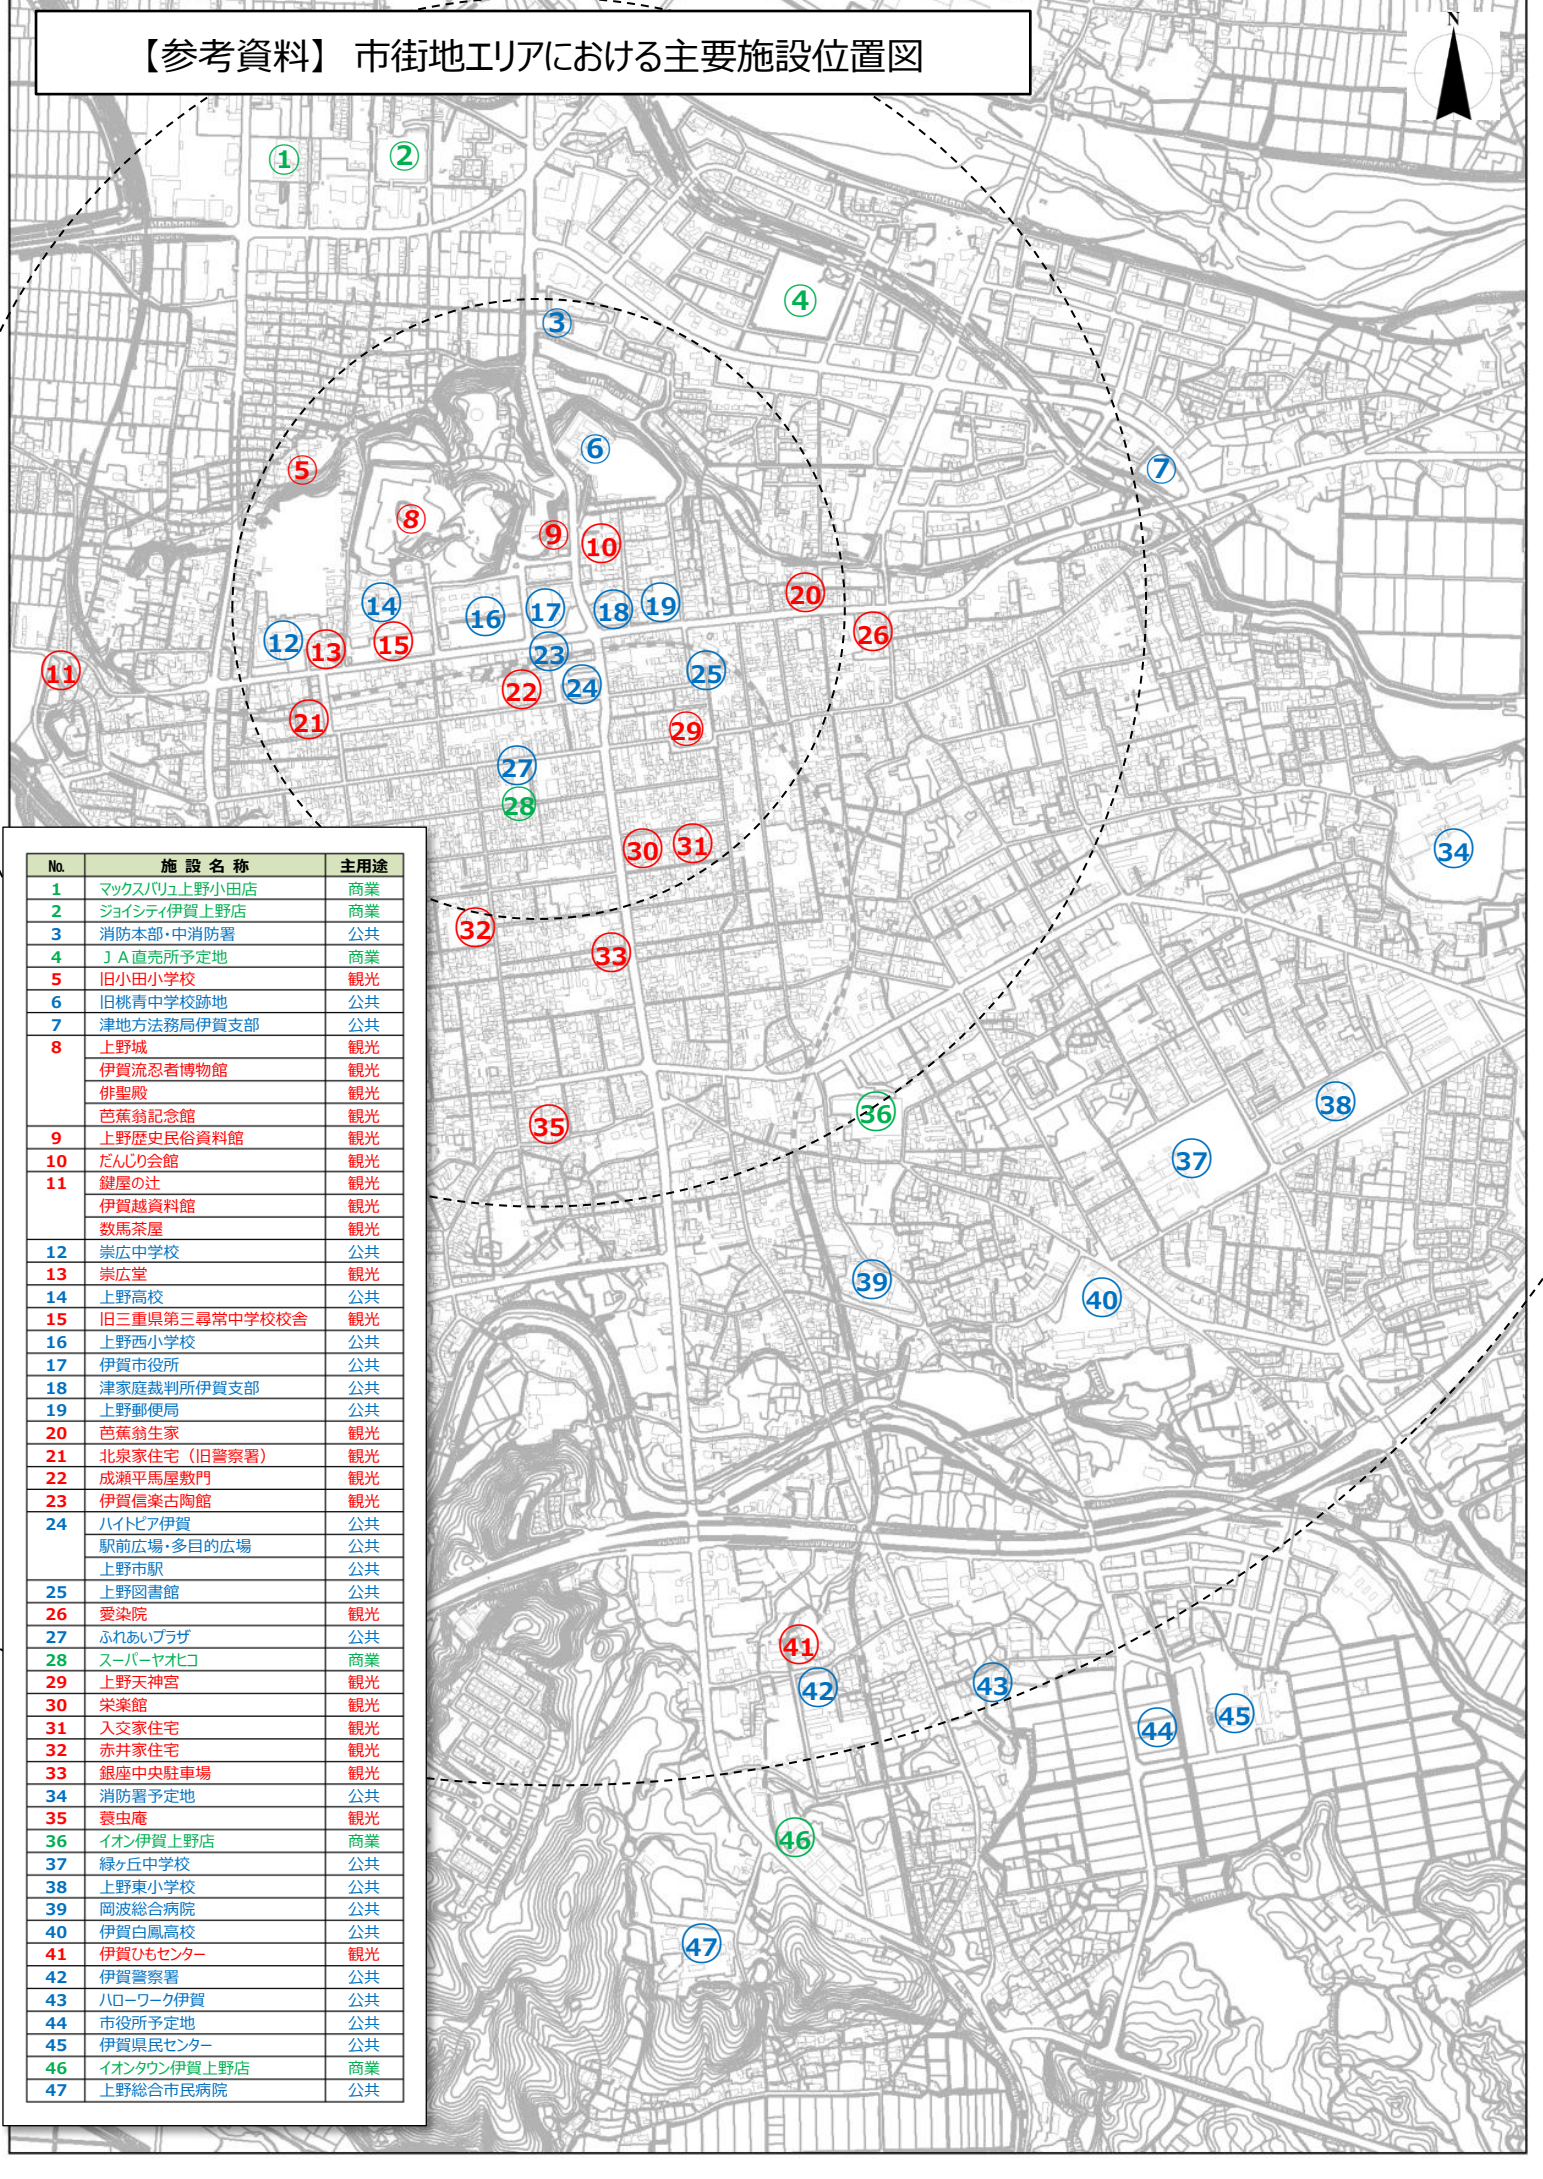

# 【参考資料】市街地エリアにおける主要施設位置図

No.	施設名称	主用途
1	マックスバリュ上野小田店	商業
2	ジョイシティ伊賀上野店	商業
3	消防本部・中消防署	公共
4	J A直売所予定地	商業
5	旧小田小学校	観光
6	旧桃青中学校跡地	公共
7	津地方務局伊賀支部	公共
8	上野城	観光
	伊賀流忍者博物館	観光
	俳聖殿	観光
	芭蕉翁記念館	観光
9	上野歴史民俗資料館	観光
10	だんじり会館	観光
11	鍵屋の辻	観光
	伊賀越資料館	観光
	数馬茶屋	観光
12	崇広中学校	公共
13	崇広堂	観光
14	上野高校	公共
15	旧三重県第三尋常中学校校舎	観光
16	上野西小学校	公共
17	伊賀市役所	公共
18	津家庭裁判所伊賀支部	公共
19	上野郵便局	公共
20	芭蕉翁生家	観光
21	北泉家住宅（旧警察署）	観光
22	成瀬平馬屋敷門	観光
23	伊賀信楽古陶館	観光
24	ハイトピア伊賀	公共
	駅前広場・多目的広場	公共
	上野市駅	公共
25	上野図書館	公共
26	愛染院	観光
27	ふれあいプラザ	公共
28	スーパーヤオヒコ	商業
29	上野天神宮	観光
30	栄楽館	観光
31	入交家住宅	観光
32	赤井家住宅	観光
33	銀座中央駐車場	観光
34	消防署予定地	公共
35	蚕虫庵	観光
36	イオン伊賀上野店	商業
37	緑ヶ丘中学校	公共
38	上野東小学校	公共
39	岡波総合病院	公共
40	伊賀白鳳高校	公共
41	伊賀ひもセンター	観光
42	伊賀警察署	公共
43	ハローワーク伊賀	公共
44	市役所予定地	公共
45	伊賀県民センター	公共
46	イオンタウン伊賀上野店	商業
47	上野総合市民病院	公共