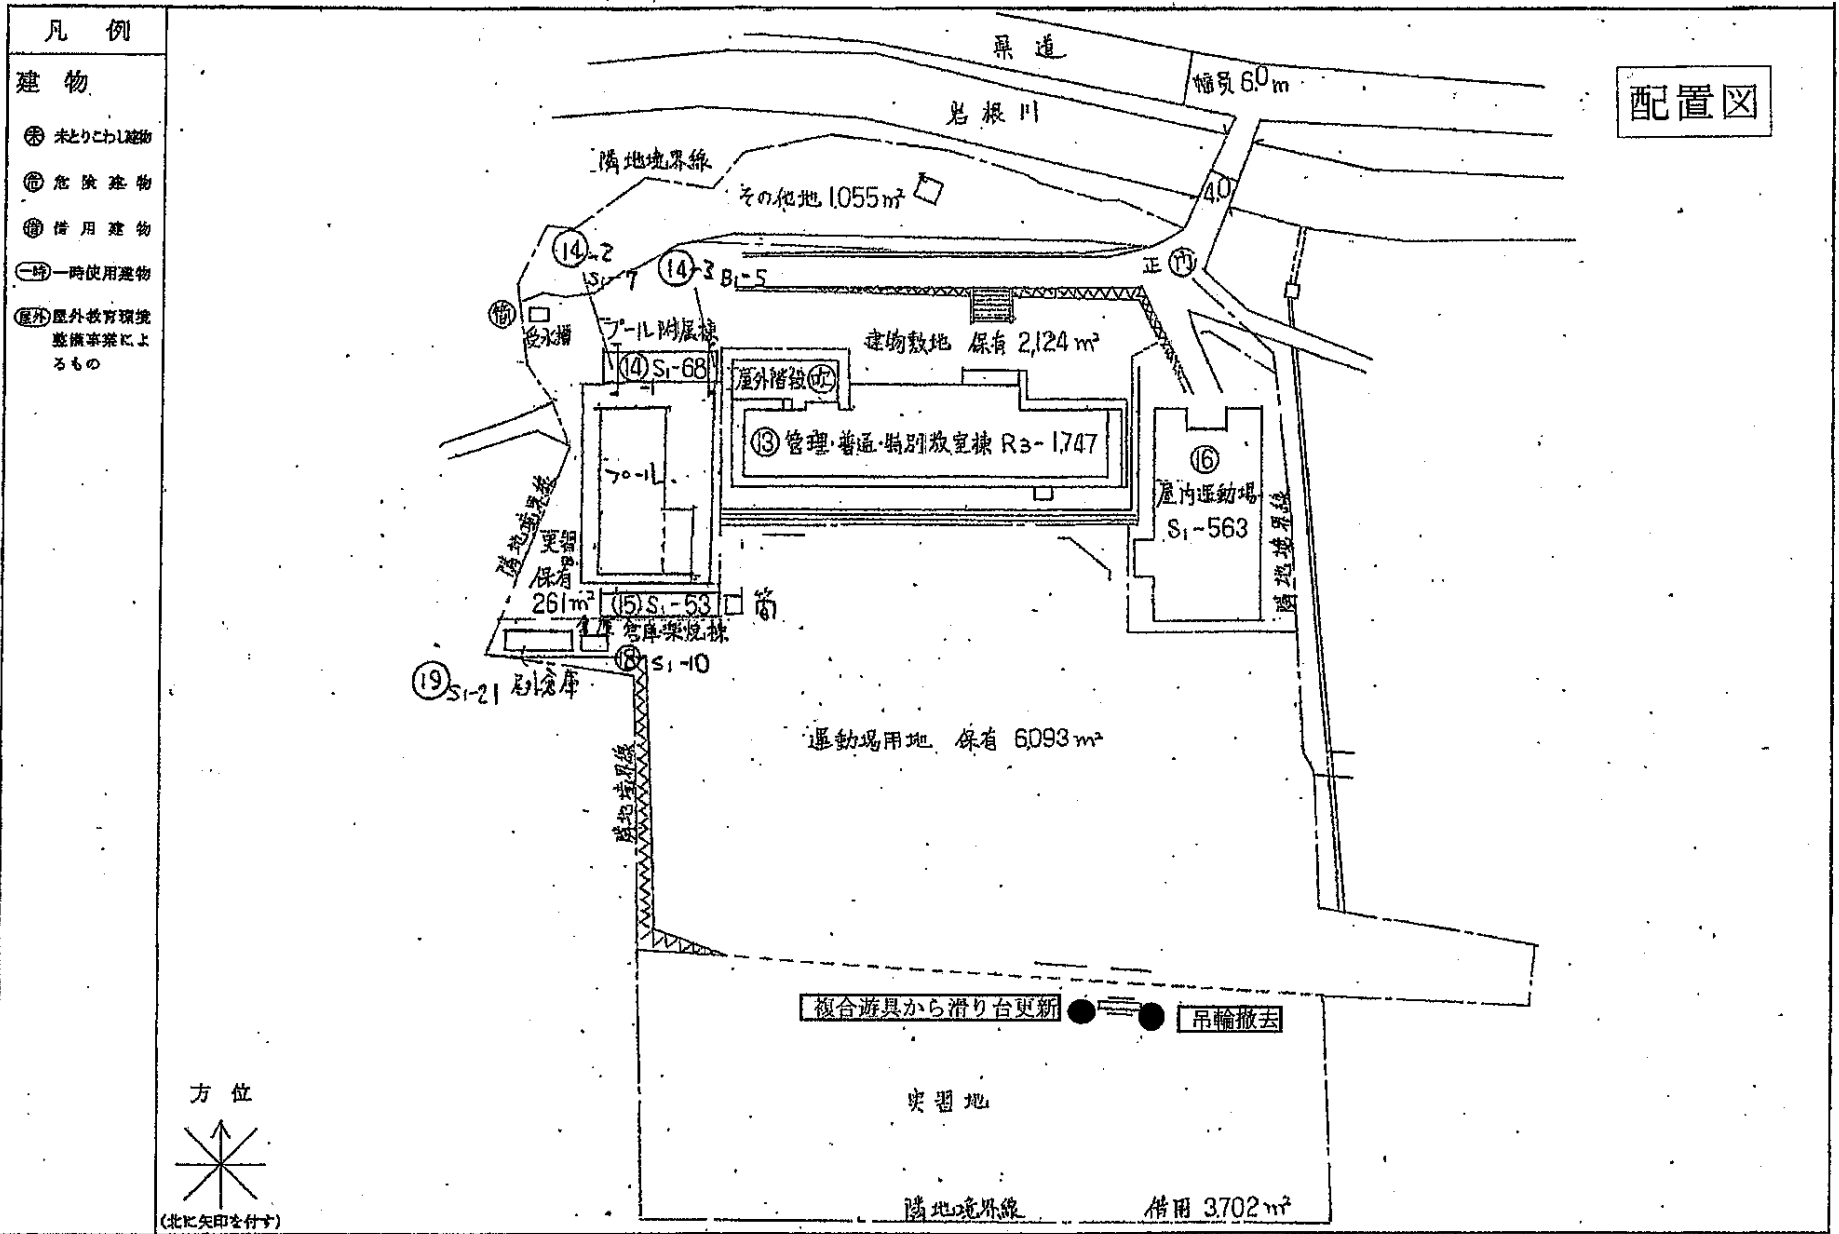

配置図

西柘植小学校

壬生野小学校

阿山小学校

上野西小学校

5mm方眼

- 凡例
- 建物
- ⊕ 未とりこわし建物
 - ⊗ 危険建物
 - ⊙ 借用建物
 - ⊖ 一時使用建物
 - ⊞ 屋外教育環境整備事業によるもの
- 方位
- (北に矢印を付す)

成和西小学校