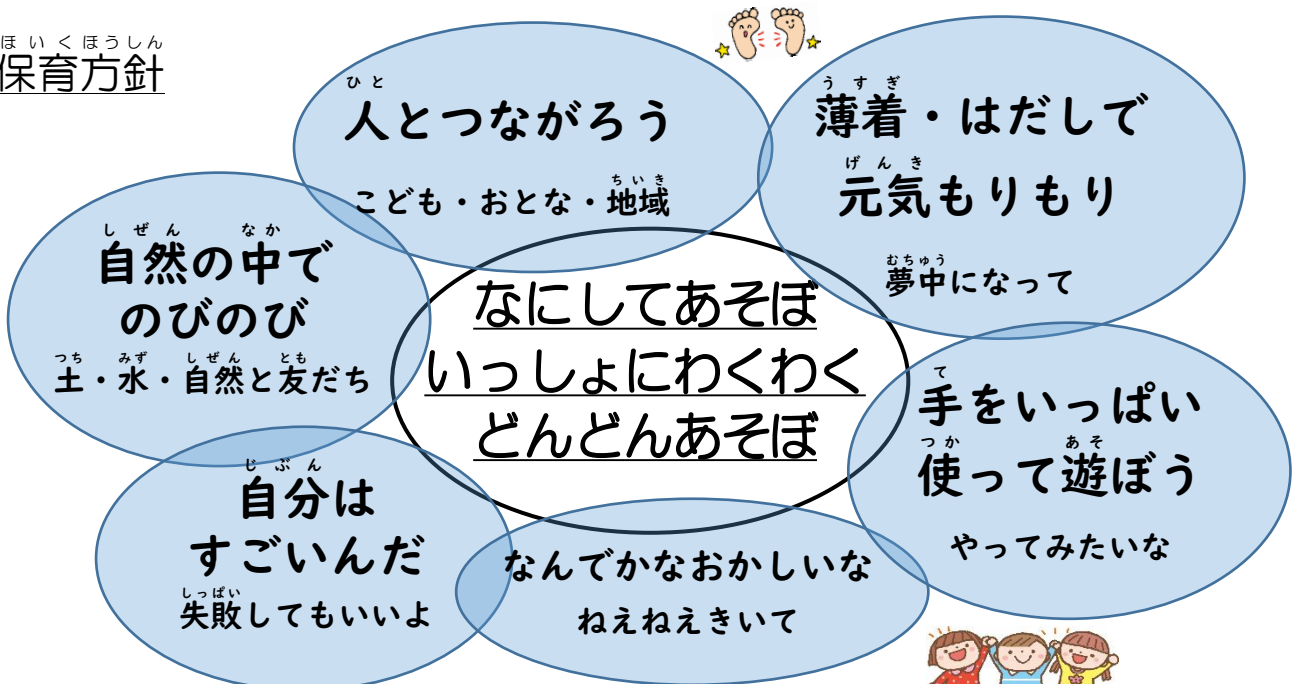

# あやま保育所

住 所 伊賀市馬場1090番地の2  
電 話 0595-43-0120

ほいくりねん  
保育理念

「あ~たのしかった!」を保育の根っこに

ほいもくひょう  
保育目標

けんこう けんこう で ゆた ころ ゆた 豊かな子ども

- しなやかな しなやかな ころ ころ と から と だ だ
- 仲間 なかま を たいせつ 大切に 大切に しよう
- 感性 かんせい 豊 ゆた かに 豊かに と そだ も も に そだ 育 そだ と う と
- 自分 じぶん で かんが 考 かんが え かんが 行 こう 動 どう し どう ょう よう

めざす めざす 子 こ ど ど も も 像 ぞう

- 自分 じぶん の す こ こ と おち が おち 好 おち き こ と こ 思 こ え こ る こ 子 こ ど ど も も
- 友 とも だ たいせつ ち たいせつ を たいせつ 大 たいせつ 切 たいせつ に たいせつ でき たいせつ る たいせつ 子 こ ど ど も も
- 生 せい 活 かつ の せい リ せい ズ せい ム せい を せい 整 せい え せい、 せい 生 せい き せい と せい 遊 せい ぶ せい 子 こ ど ど も も
- や ちやう っ せん て せん み さい よ ご う ご と ご 挑 ご 戦 ご し ご、 ご 最 ご 後 ご ま ご で ご や ご り ご き ご ろ ご う ご と ご す ご る ご 子 こ ど ど も も
- 友 とも だ かんが ち かんが と かんが 考 かんが え かんが 合 かんが い かんが な かんが が かんが ら かんが 行 こう 動 どう し どう て どう い どう け どう る どう 子 こ ど ど も も
- 生 せい 活 かつ の せい 中 なか に せい あ せい る せい 不 ふ 合 ごう 理 り に せい 気 き づ き き き 行 こう 動 どう し どう て どう い どう け どう る どう 子 こ ど ど も も

ほいほうしん  
保育方針

ほいくしょ いちにち ほいく なが  
あやま保育所の一日の保育の流れ

9:00 までに登所

もちものせいり  
持ち物の整理

げんき あそび  
元気に遊ぼう!

ようじくみ  
幼児組

にゅうじくみ  
乳児組9:30~  
おやつ

にんにんタイム