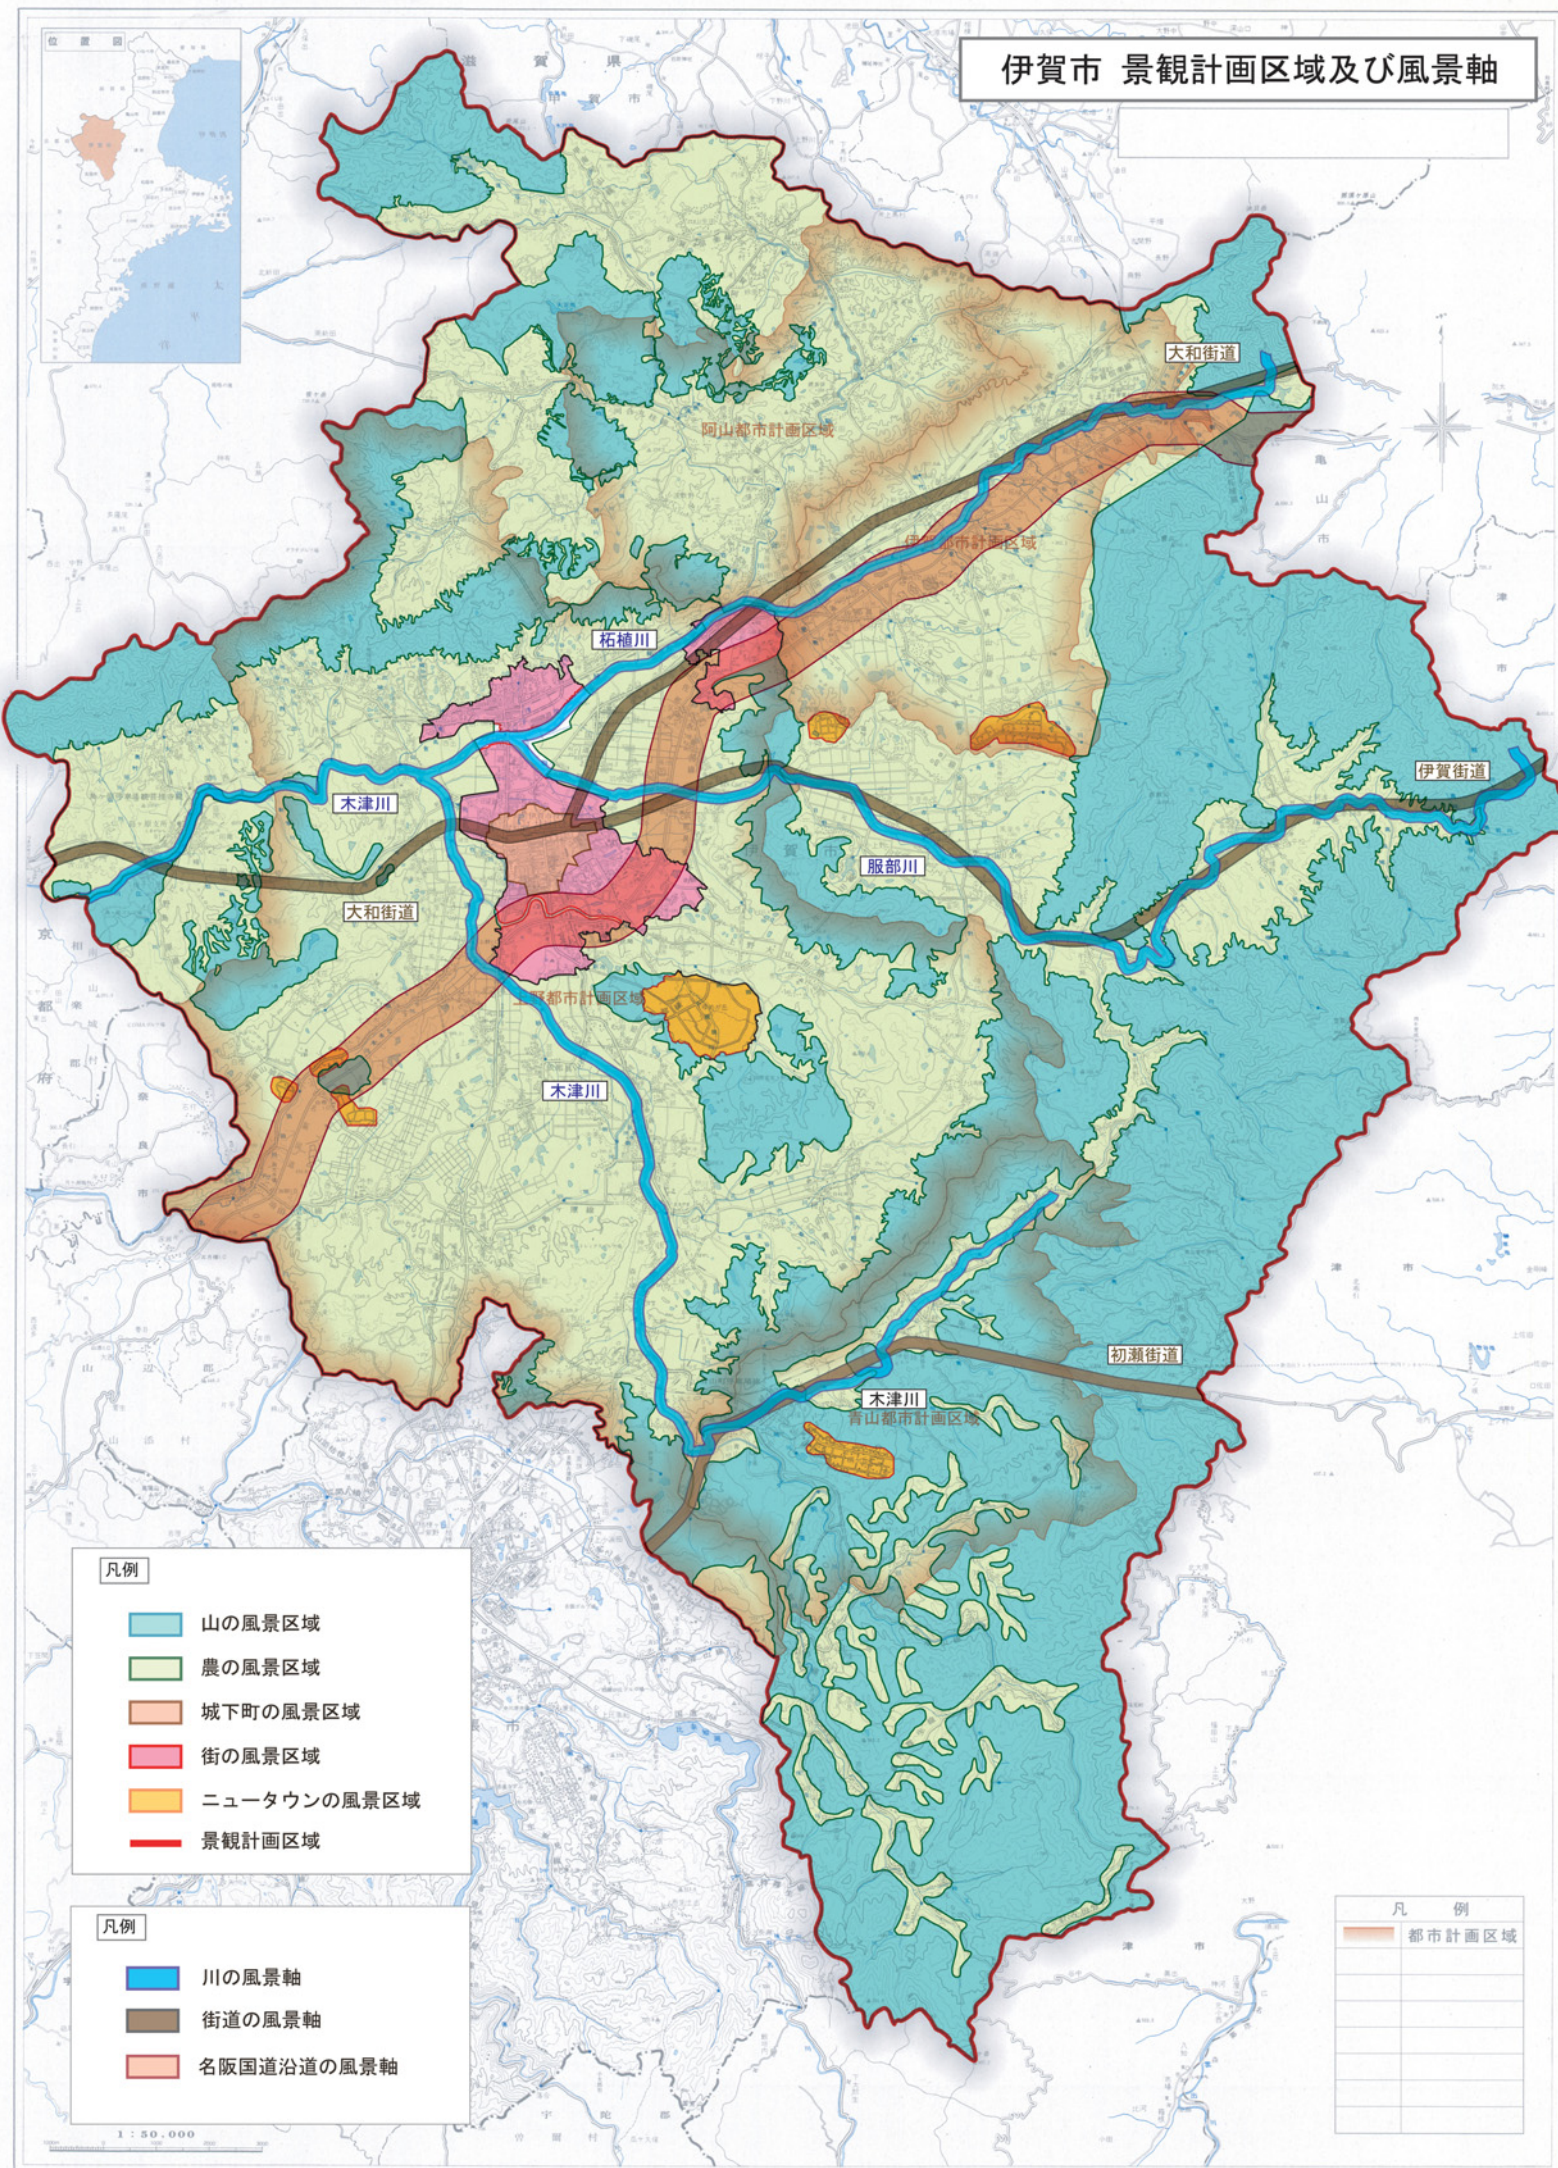

伊賀市 景観計画区域及び風景軸

- 凡例**
- 山の風景区域
 - 農の風景区域
 - 城下町の風景区域
 - 街の風景区域
 - ニュータウンの風景区域
 - 景観計画区域

- 凡例**
- 川の風景軸
 - 街道の風景軸
 - 名阪国道沿道の風景軸

- 凡例**
- 都市計画区域

1 : 50,000