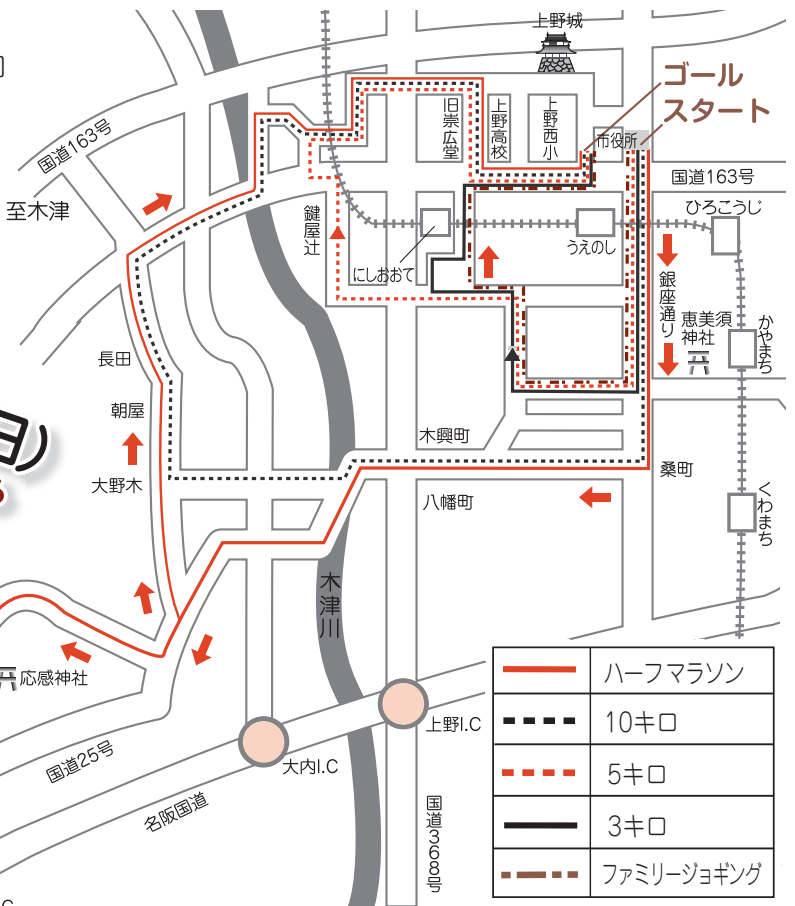

◆風になって忍者の里をかけぬけよう。全国から4,000人のランナーが集まります

伊賀上野シティマラソン 交通規制のお知らせ

【問い合わせ】 伊賀上野シティマラソン実行委員会事務局(スポーツ振興課内) ☎22-9635 FAX22-9666

- ■**通行止め** 午前7時～午後1時
  市役所西(上野西小学校東)～上野公園入り口
  上野高等学校東(白鳳門)～上野公園入り口
- ■**一部通行止め** 午前9時45分～10時50分
  中消防署～銀座通り～名阪銀座桑町交差点
  午前10時～11時15分
  勸進辻(久米町)～タル井スポーツ店
  ～中之立町通り～旧崇広堂前
- ■**一部交通規制**
  選手の走行に伴い、通行規制を行います。

11月30日(日)
午前10時5分から
順次スタート

ランナーの通過に伴って交通規制を行いますので、車で通行する人は、警備員や案内看板に従って迂回をお願いします。また、コース周辺には駐車しないようご協力をお願いします。
※コース沿道にお住まいの方は、選手に温かい声援をお願いします。

ハーフ			5km		
距離	通過予定場所	通過予定時間	距離	通過予定場所	通過予定時間
スタート	伊賀市役所前	10時11分	スタート	伊賀市役所前	10時05分
1km	中嶋薬局名阪店前(上野桑町)	10時13分～10時16分	1km	第三銀行付近	10時08分～10時11分
2km	八幡町交差点(ローソン横)	10時16分～10時22分	2km	山口デンキ付近	10時11分～10時18分
3km	大野木橋付近	10時19分～10時28分	3km	(株)サッポロ巻本舗工場付近	10時14分～10時25分
4km	大野木清水バス停500m先付近	10時23分～10時34分	4km	ひかり保育園付近	10時17分～10時32分
10km	日本物流(株)付近	10時41分～11時10分	ゴール	上野西小学校	10時20分～10時39分
17km	長田小学校付近	11時02分～11時59分	3km		
ゴール	上野西小学校	11時14分～12時30分	距離	通過予定場所	通過予定時間
10km			スタート	伊賀市役所前	10時16分
距離	通過予定場所	通過予定時間	1km	第三銀行付近	10時21分～10時27分
スタート	伊賀市役所前	10時25分	2km	山口デンキ付近	10時24分～10時38分
1km	中嶋薬局名阪店前(上野桑町)	10時29分～10時32分	ゴール	上野西小学校	10時27分～10時43分
2km	八幡町交差点(ローソン横)	10時32分～10時38分	ファミリージョギング		
3km	大野木橋付近	10時35分～10時44分	距離	通過予定場所	通過予定時間
4km	大野木農道・伊賀コリドールロード交差点付近	10時39分～10時50分	スタート	伊賀市役所前	10時30分
7km	長田橋西詰	10時48分～11時08分	1km	第三銀行付近	10時35分～10時40分
ゴール	上野西小学校	10時58分～11時26分	2km	山口デンキ付近	10時40分～10時51分
			ゴール	上野西小学校	10時45分～11時02分

<上野コミュニティバス「しらさぎ」を運休します>

各停留所の時刻表(休日用)の発車時刻が午前9時30分から11時30分までの間の全便を運休します。