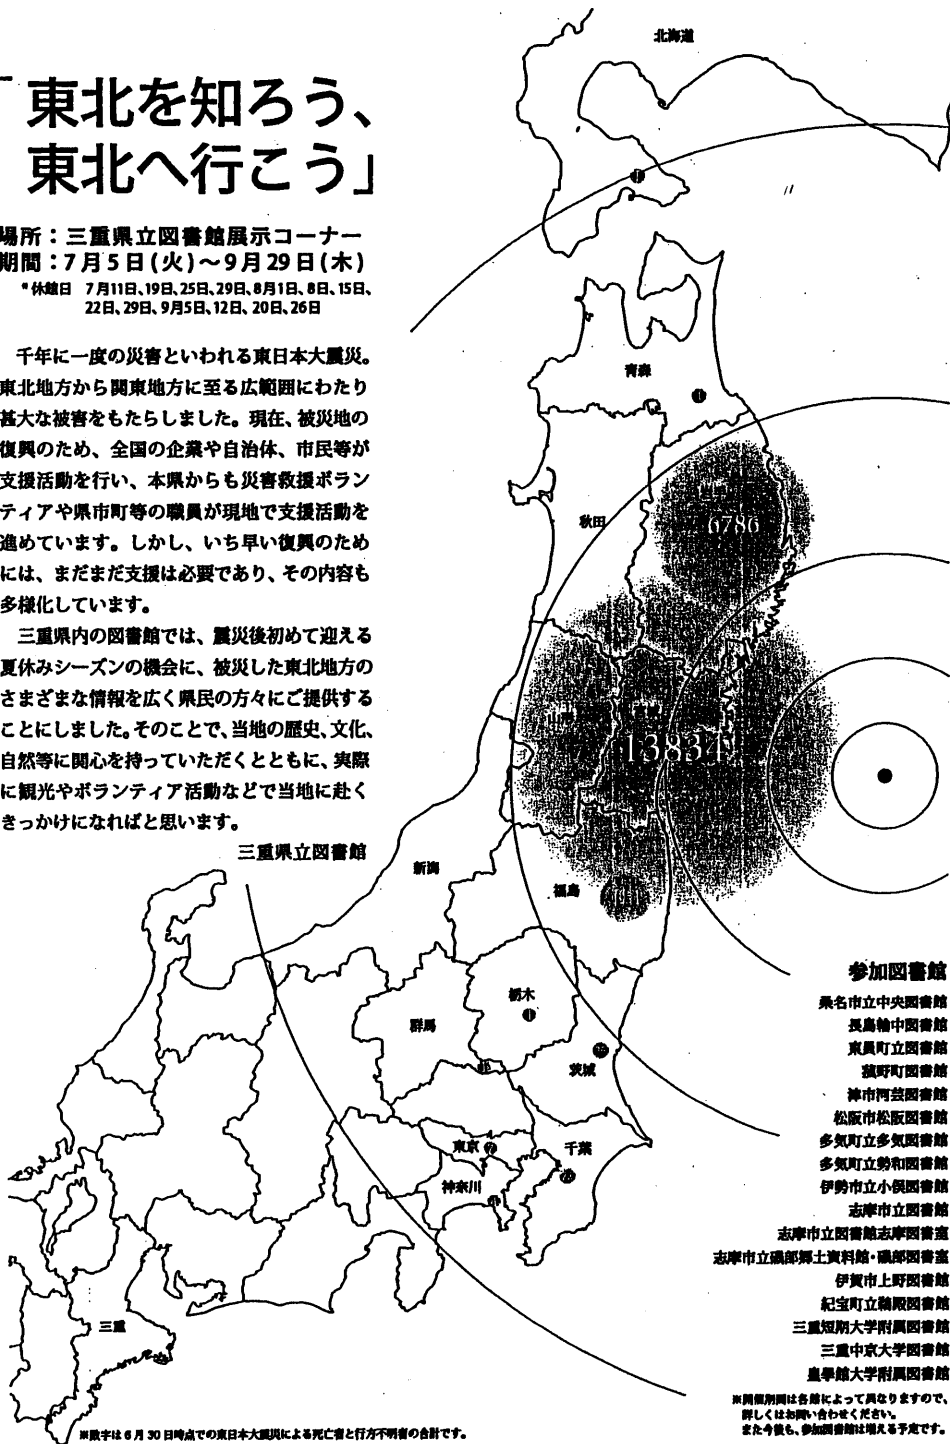

「東北を知ろう、東北へ行こう」

場所：三重県立図書館展示コーナー
期間：7月5日(火)～9月29日(木)

＊休館日 7月11日、19日、25日、29日、8月1日、8日、15日、
22日、29日、9月5日、12日、20日、26日

千年に一度の災害といわれる東日本大震災。東北地方から関東地方に至る広範囲にわたり甚大な被害をもたらしました。現在、被災地の復興のため、全国の企業や自治体、市民等が支援活動を行い、本県からも災害救援ボランティアや県市町等の職員が現地で支援活動を進めています。しかし、いち早い復興のためには、まだまだ支援は必要であり、その内容も多様化しています。

三重県内の図書館では、震災後初めて迎える夏休みシーズンの機会に、被災した東北地方のさまざまな情報を広く県民の方々にご提供することにしました。そのことで、当地の歴史、文化、自然等に関心を持っていただくとともに、実際に観光やボランティア活動などで当地に赴ききっかけになればと思います。

三重県立図書館

参加図書館

- 桑名市立中央図書館
- 長島輪中図書館
- 東員町立図書館
- 菟野町立図書館
- 神市西笠図書館
- 松阪市松阪図書館
- 多気町立多気図書館
- 多気町立勢和図書館
- 伊勢市立小俣図書館
- 志摩市立図書館
- 志摩市立図書館志摩図書館
- 志摩市立磯部郷土資料館・磯部図書館
- 伊賀市上野図書館
- 紀宝町立輪取図書館
- 三重短期大学附属図書館
- 三重中央大学図書館
- 皇學館大学附属図書館

＊開館時間は各館によって異なりますので、詳しくはお問い合わせください。
また今後も、参加図書館は増える予定です。

© 三重県立図書館 2011年

※数字は6月30日時点での東日本大震災による死亡者と行方不明者の合計です。

上野図書館

展示期間：7月15日(金)～8月30日(火)

＊休館日 7月18日、25日、8月1日、2日、8日、16日、22日、29日

展示場所：

- 東北に関連する図書・・・1階新刊書コーナーの横
- 被災地の様子……………2階展示コーナー
- 支援活動の様子……………2階展示コーナー
- 災害支援ボランティア活動の様子…2階展示コーナー
- 東北地方の観光資料など……………2階展示コーナー