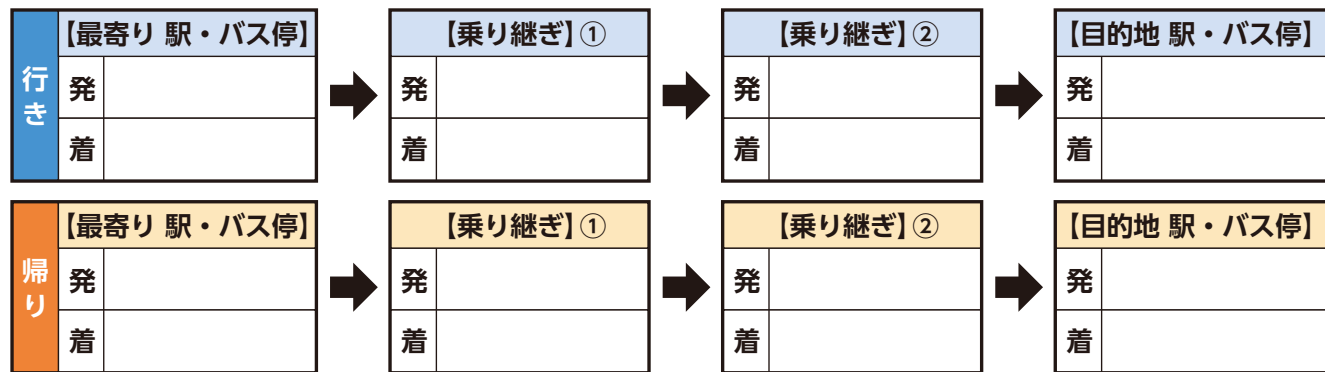

上野市駅	9:10	11:40	15:20	17:50
片原	9:11	11:41	15:21	17:51
広小路	9:12	11:42	15:22	17:52
農人	9:13	11:43	15:23	17:53
車坂	9:14	11:44	15:24	17:54
田端	9:15	11:45	15:25	17:55
緑ヶ丘中	9:16	11:46	15:26	17:56
緑ヶ丘東	9:16	11:46	15:26	17:56
緑ヶ丘	9:17	11:47	15:27	17:57
文化会	9:18	11:48	15:28	17:58
文化会	9:19	11:49	15:29	17:59
さくら	9:21	11:51	15:31	18:01
上野	9:22	11:52	15:32	18:02
卸商業	9:23	11:53	15:33	18:03
伊賀市役所	9:25	11:55	15:35	18:05
伊賀市役所	9:27	11:57	15:37	18:07
新池	9:28	11:58	15:38	18:08
四十九	9:30	12:00	15:40	18:10
四十九	9:31	12:01	15:41	18:11
四十九	9:32	12:02	15:42	18:12
病院下(イオンタウン伊賀上野前)	9:33	12:03	15:43	18:13
市民病院	9:34	12:04	15:44	18:14
市民病院	9:37	12:07	15:47	18:17
病院下(イオンタウン伊賀上野前)	9:38	12:08	15:48	18:18
国道並松	9:39	12:09	15:49	18:19
陽光	9:41	12:11	15:51	18:21
守田	9:43	12:13	15:53	18:23
さつき	9:44	12:14	15:54	18:24
八幡	9:45	12:15	15:55	18:25
木興	9:46	12:16	15:56	18:26
向島	9:47	12:17	15:57	18:27
向島	9:48	12:18	15:58	18:28
下幸	9:49	12:19	15:59	18:29
鍵屋	9:50	12:20	16:00	18:30
西大	9:51	12:21	16:01	18:31
小田	9:53	12:23	16:03	18:33
小田	9:55	12:25	16:05	18:35
城北	9:56	12:26	16:06	18:36
アピタ伊賀上野	10:02	12:32	16:12	18:42
北平	10:04	12:34	16:14	18:44
白鳳通	10:05	12:35	16:15	18:45
平野西	10:05	12:35	16:15	18:45
白鳳通	10:06	12:36	16:16	18:46
小田	10:08	12:38	16:18	18:48
公園東	10:09	12:39	16:19	18:49
上野市	10:11	12:41	16:21	18:51

～ 乗って残そう 私のまちの 電車・バス ～

マイ時刻表をつくってみよう!

公共交通を使ったライフスタイルをかんがえてみませんか?

マイルート【 】

【ご利用料金】

年齢区分	運賃
大人 12歳以上(中学生以上)	200円
小児 12歳未満(小学生)	100円
幼児 1歳～小学校入学前	同伴者(大人)1人につき、幼児1人は無料、2人目からは小児運賃 幼児単独で乗車する場合は小児運賃
乳児1歳未満	無料

※運賃の割引など
身体障害者手帳、療育手帳、精神障害者保健福祉手帳の交付を受けている方は、手帳提示により左記運賃の半額となります。

注意
運賃について、1循環1乗車とし、左記運賃を精算させていただきます。

【お問合せ】

伊賀市役所
企画振興部交通政策課
電話 22-9663
FAX 22-9694

三重交通(株)
伊賀営業所
電話 66-3715
FAX 66-3720

生活雑貨 〒518-0873
私の部屋 三重県伊賀市上野丸之内23-128
-伊賀上野店- 上野市駅 徒歩3分
open am10:00～pm7:00
http://www.iga-fujiya.co.jp
TEL 0595-23-7550 定休日 木曜・第2第4水曜日

創業70余年 地元密着 総合印刷
上野印刷株式会社
UENO PRINTING CO.,LTD.
名刺、封筒、チラシ、パンフレット等お気軽にご相談ください。
TEL.0595-21-0801

ガラスはもちろん、サッシ、網戸もご相談ください
窓を通じて住まいの快適をご提案
(株)上田硝子店
伊賀市上野忍町2447-3 ☎0595-21-5646

古美術 **大藪尚古堂**
三重県伊賀市上野片原町2778
☎0595(21)1453
コミュニティバス(しらさぎ号) 片原町バス停前