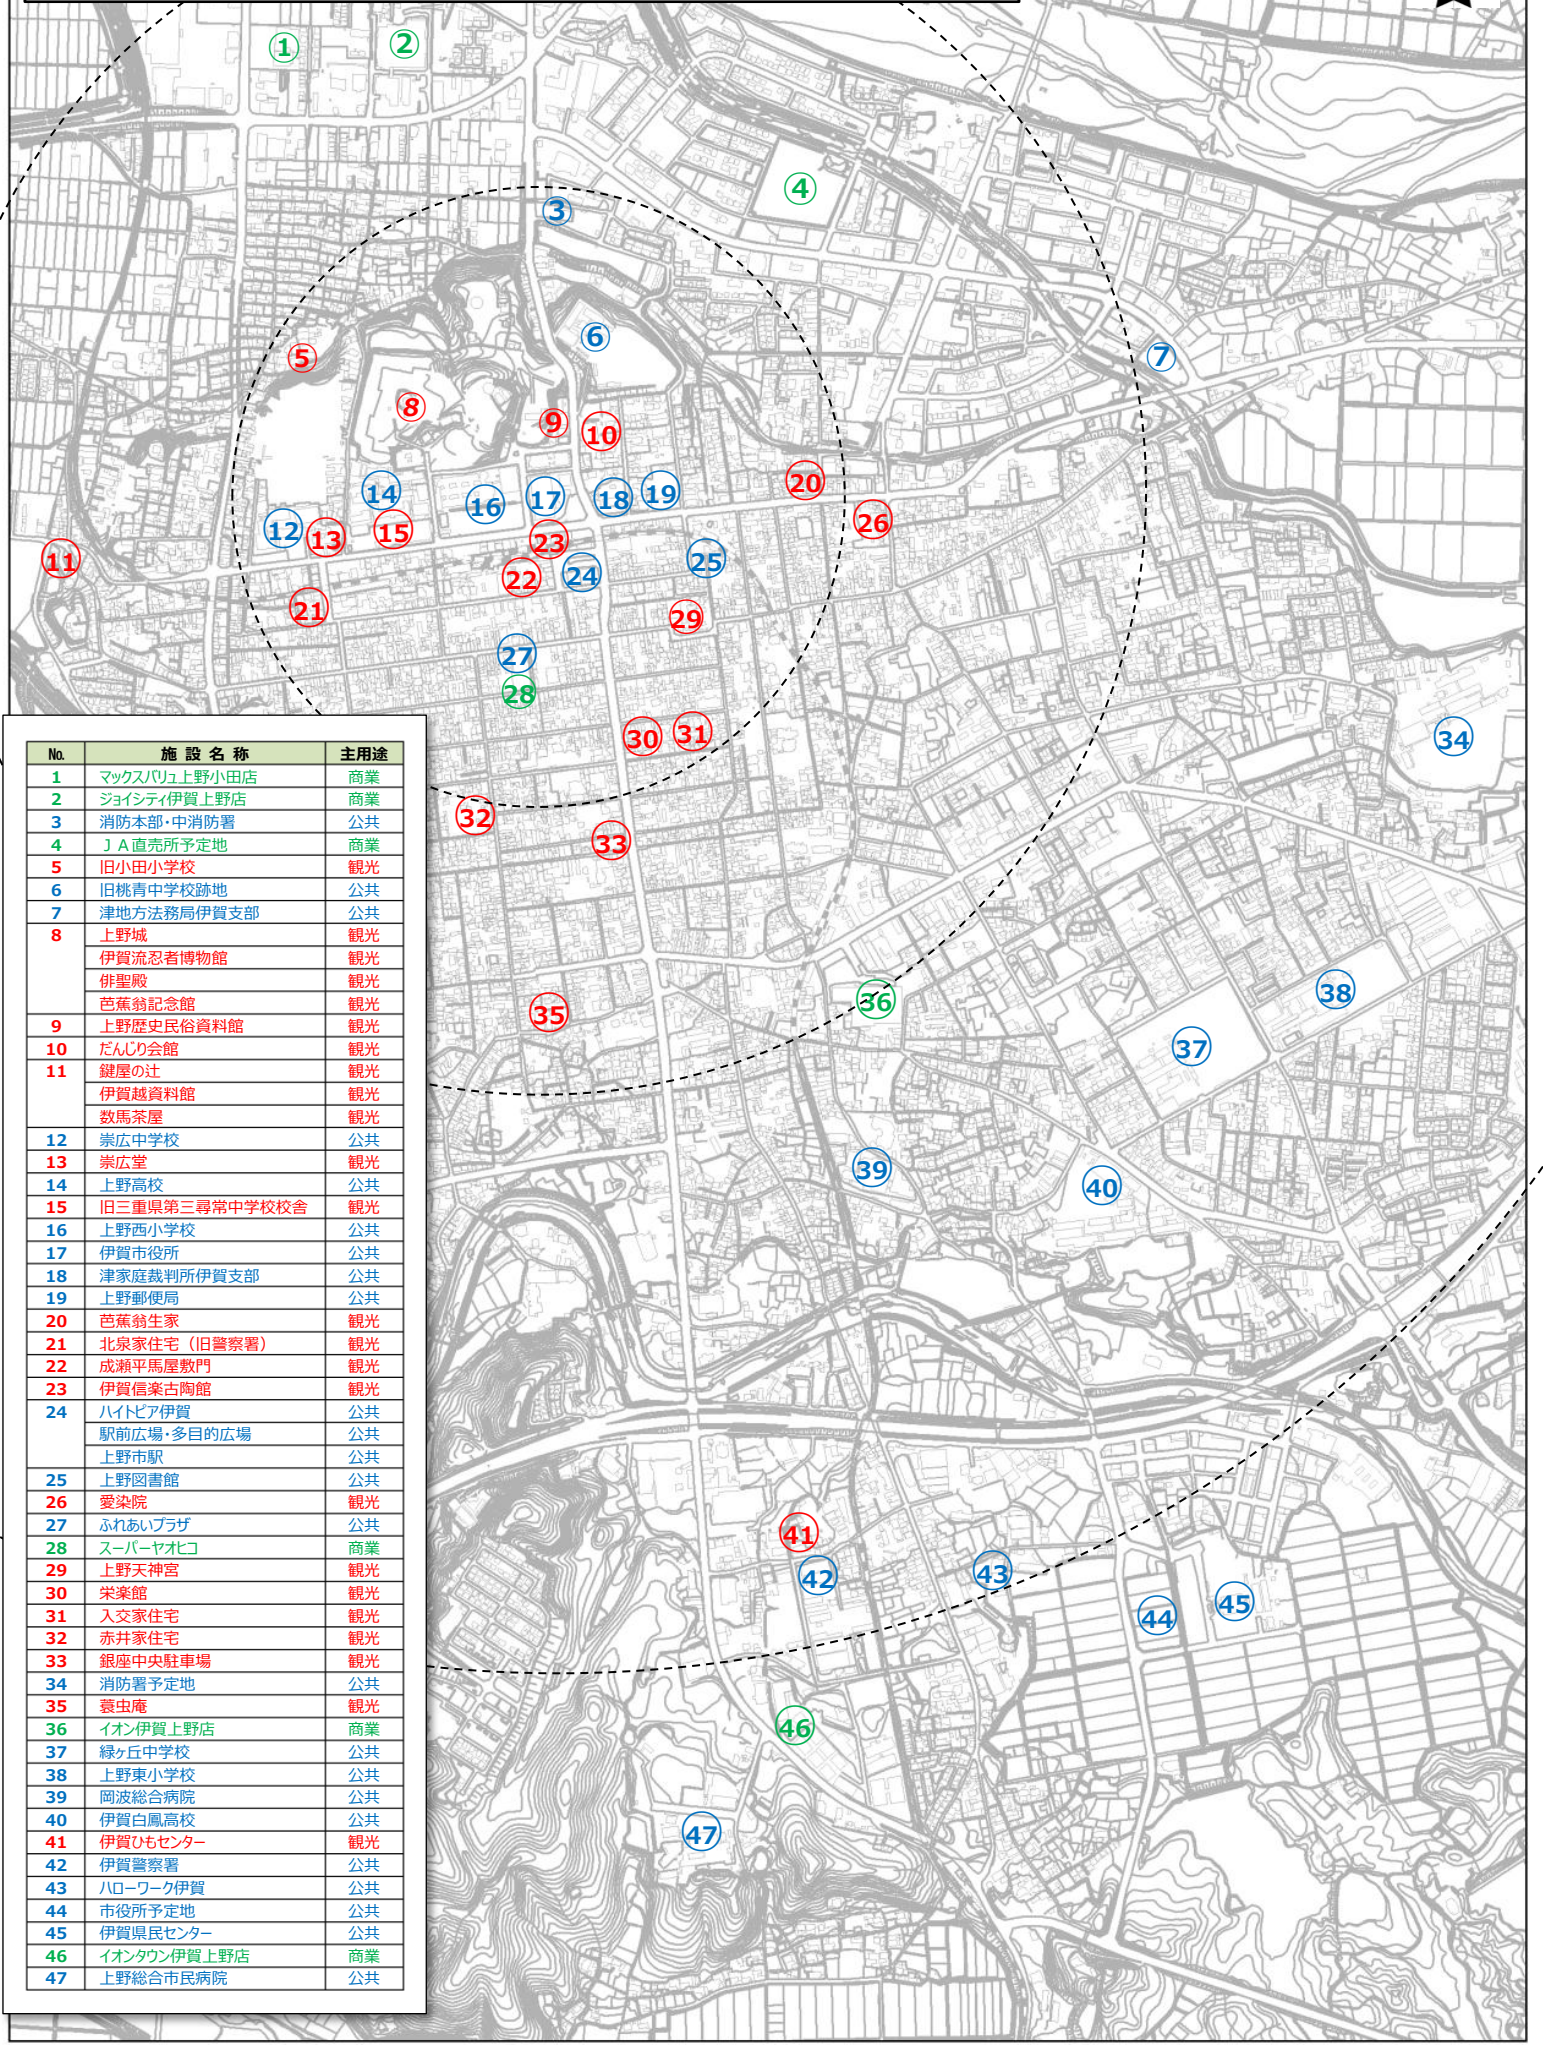

市街地の主要施設と活用提案 (広域図)

No.	施設名称	主用途
1	マックスバリュ上野小田店	商業
2	ジョイシティ伊賀上野店	商業
3	消防本部・中消防署	公共
4	J A直売所予定地	商業
5	旧小田小学校	観光
6	旧桃青中学校跡地	公共
7	津地方務局伊賀支部	公共
8	上野城	観光
	伊賀流忍者博物館	観光
	俳聖殿	観光
	芭蕉翁記念館	観光
9	上野歴史民俗資料館	観光
10	だんじり会館	観光
11	鍵屋の辻	観光
	伊賀越資料館	観光
	数馬茶屋	観光
12	崇広中学校	公共
13	崇広堂	観光
14	上野高校	公共
15	旧三重県第三尋常中学校校舎	観光
16	上野西小学校	公共
17	伊賀市役所	公共
18	津家庭裁判所伊賀支部	公共
19	上野郵便局	公共
20	芭蕉翁生家	観光
21	北泉家住宅 (旧警察署)	観光
22	成瀬平馬屋敷門	観光
23	伊賀信楽古陶館	観光
24	ハイトピア伊賀	公共
	駅前広場・多目的広場	公共
	上野市駅	公共
25	上野図書館	公共
26	愛染院	観光
27	ふれあいプラザ	公共
28	スーパーヤオヒコ	商業
29	上野天神宮	観光
30	栄楽館	観光
31	入交家住宅	観光
32	赤井家住宅	観光
33	銀座中央駐車場	観光
34	消防署予定地	公共
35	蚕虫庵	観光
36	イオン伊賀上野店	商業
37	緑ヶ丘中学校	公共
38	上野東小学校	公共
39	岡波総合病院	公共
40	伊賀白鳳高校	公共
41	伊賀ひもセンター	観光
42	伊賀警察署	公共
43	ハローワーク伊賀	公共
44	市役所予定地	公共
45	伊賀県民センター	公共
46	イオンタウン伊賀上野店	商業
47	上野総合市民病院	公共