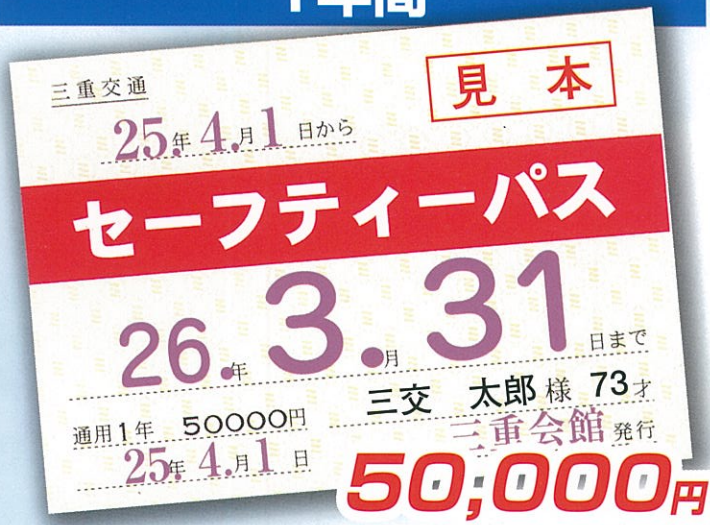

# セーフティーパス

6カ月間

1年間

(新規は7日前、継続は14日前より購入可能)

- セーフティーパスは払い戻しができませんのでご注意ください。
- バスご利用の際、「運転経歴証明書」も携行してください。(ご本人確認をさせていただく場合がございます)
- 次の路線にはご乗車できません。

高速鳥羽大宮線、高速伊賀品川線、高速南紀大宮線、高速三重福岡線、名古屋長島温泉高速線、栄長島温泉高速線、名古屋上野高速線、名古屋南紀高速線、三  
京都高速線、四日市大阪高速線、伊賀大阪高速線、桑名中部国際空港高速線、四日市中部国際空港高速線、名古屋伊勢志摩高速線、岐阜長島温泉高速線、市町村  
等が運営するコミュニティバス (H25.8月現在)