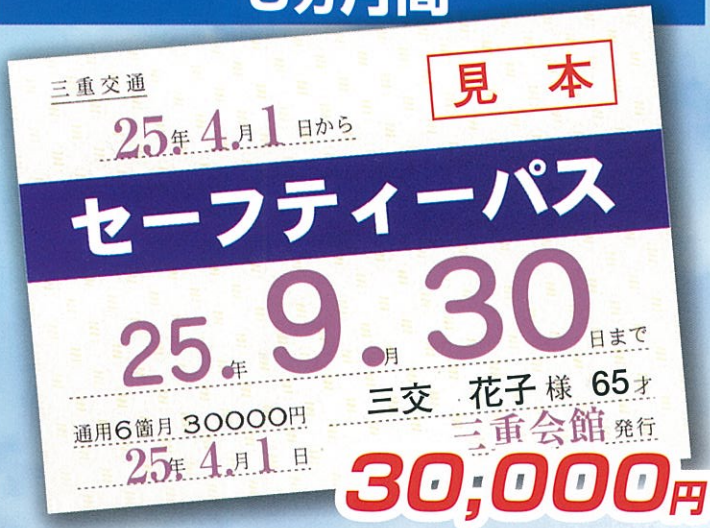

# セーフティーパス

6カ月間

1年間

(新規は7日前、継続は14日前より購入可能)

- セーフティーパスは払い戻しができませんのでご注意ください。
- バスご利用の際、「運転経歴証明書」も携行してください。(ご本人確認をさせていただく場合がございます)
- 次の路線にはご乗車できません。

高速鳥羽大宮線、高速伊賀品川線、高速南紀大宮線、高速三重福岡線、名古屋長島温泉高速線、栄長島温泉高速線、名古屋上野高速線、名古屋南紀高速線、三  
京都高速線、四日市大阪高速線、伊賀大阪高速線、桑名中部国際空港高速線、四日市中部国際空港高速線、名古屋伊勢志摩高速線、岐阜長島温泉高速線、市町村  
等が運営するコミュニティバス (H25.8月現在)