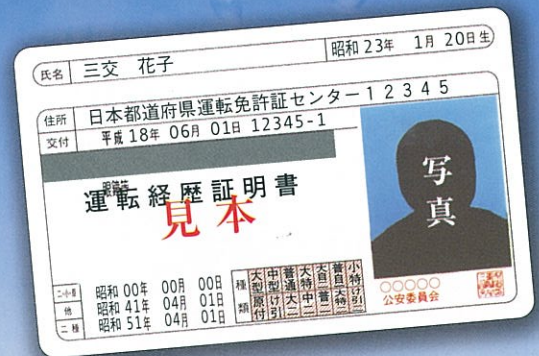

松阪営業所 ☎(0598)51-5240  
松阪市大津町字戸の本808番地1

伊勢営業所 ☎(0596)25-7131  
伊勢市神田久志本町1500番地

志摩営業所 ☎(0599)55-0215  
志摩市磯部町迫間247番地

南紀営業所 ☎(0597)85-2196  
熊野市有馬町3724番地1

ご利用対象者

65歳以上の  
運転経歴証明書を  
お持ちの方