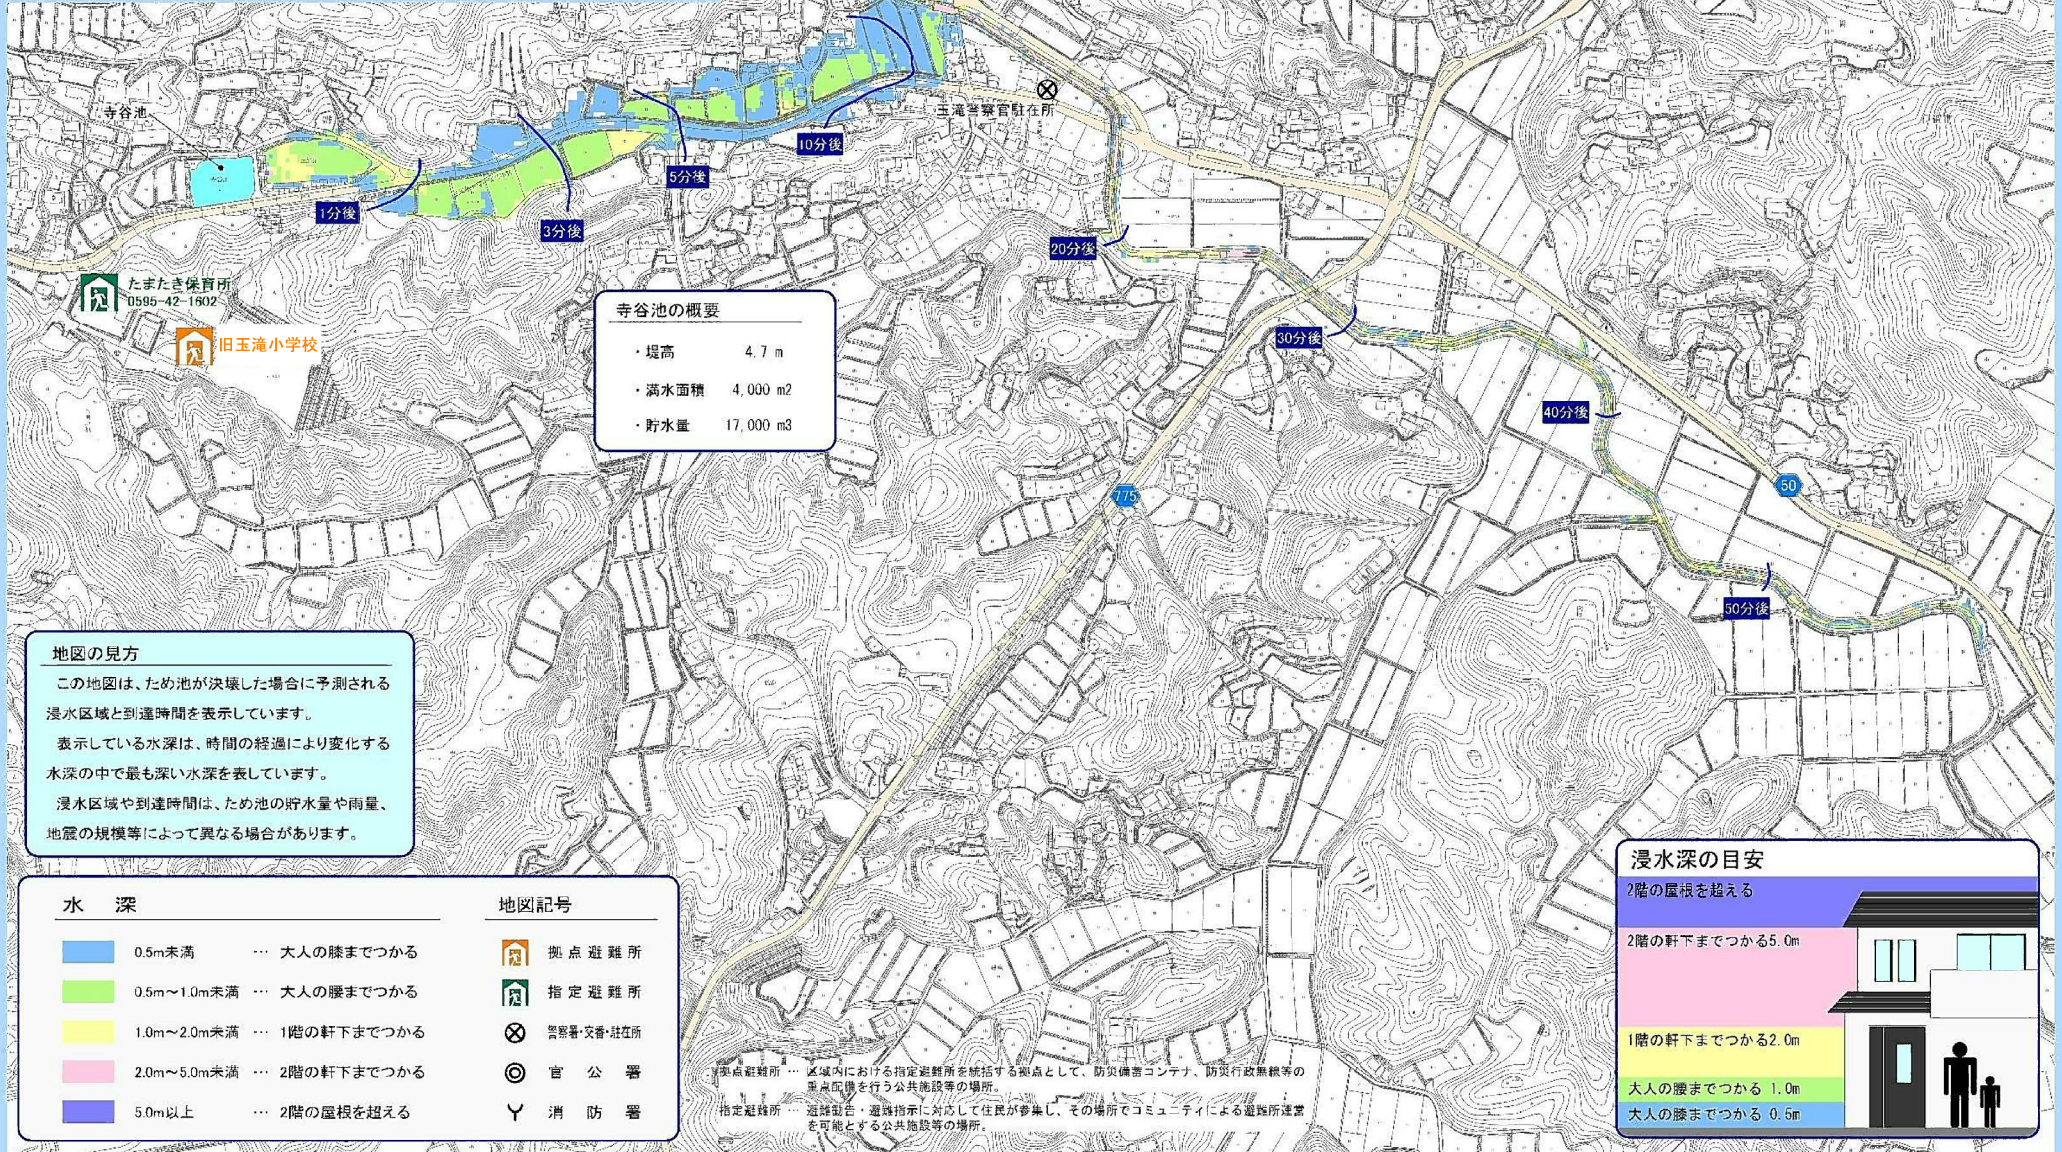

伊賀市 ため池ハザードマップ

伊賀市 玉滝

寺谷池

この「ため池ハザードマップ」を目のつく場所において、日頃から防災に関心を持ちましょう。

避難場所への経路を確認し、いざという時には落ち着いて行動しましょう。

ため池の異変等を発見したらすぐに連絡をお願いします。〈伊賀市役所 農村整備課 0595-22-9718〉

この地図は、三重県市町村総合事務組合の「2017三重県共有デジタル地図（承認番号：三総合地第157号）」を使用したものである。