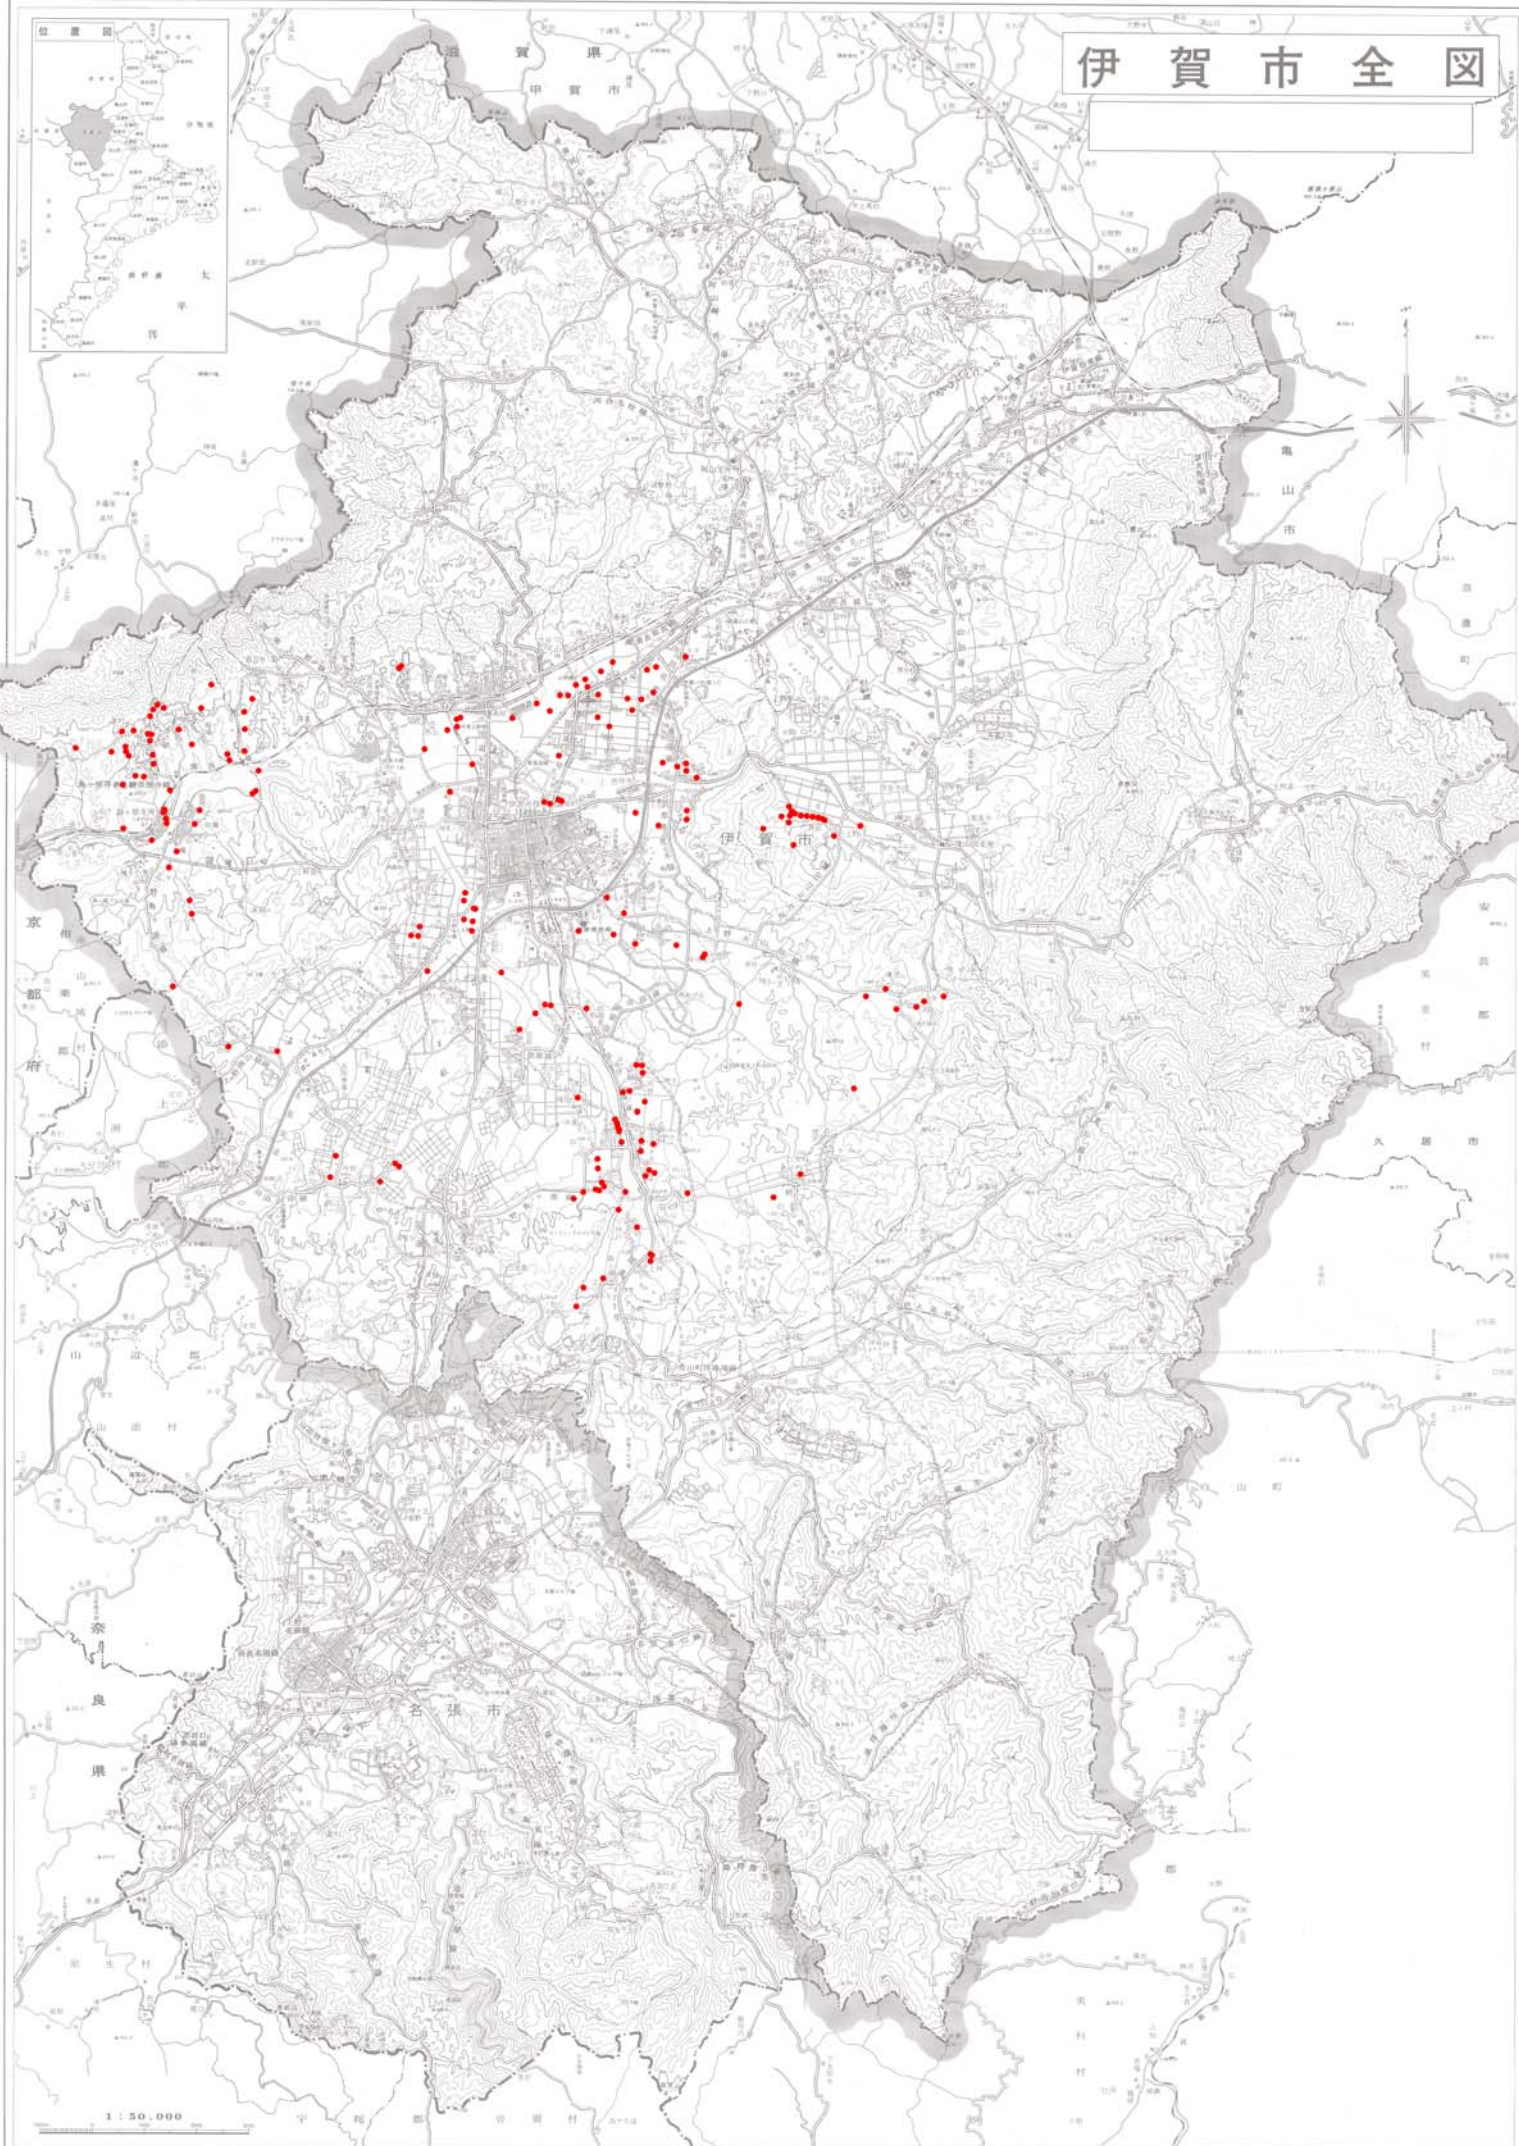

伊賀市全図

1 : 50,000