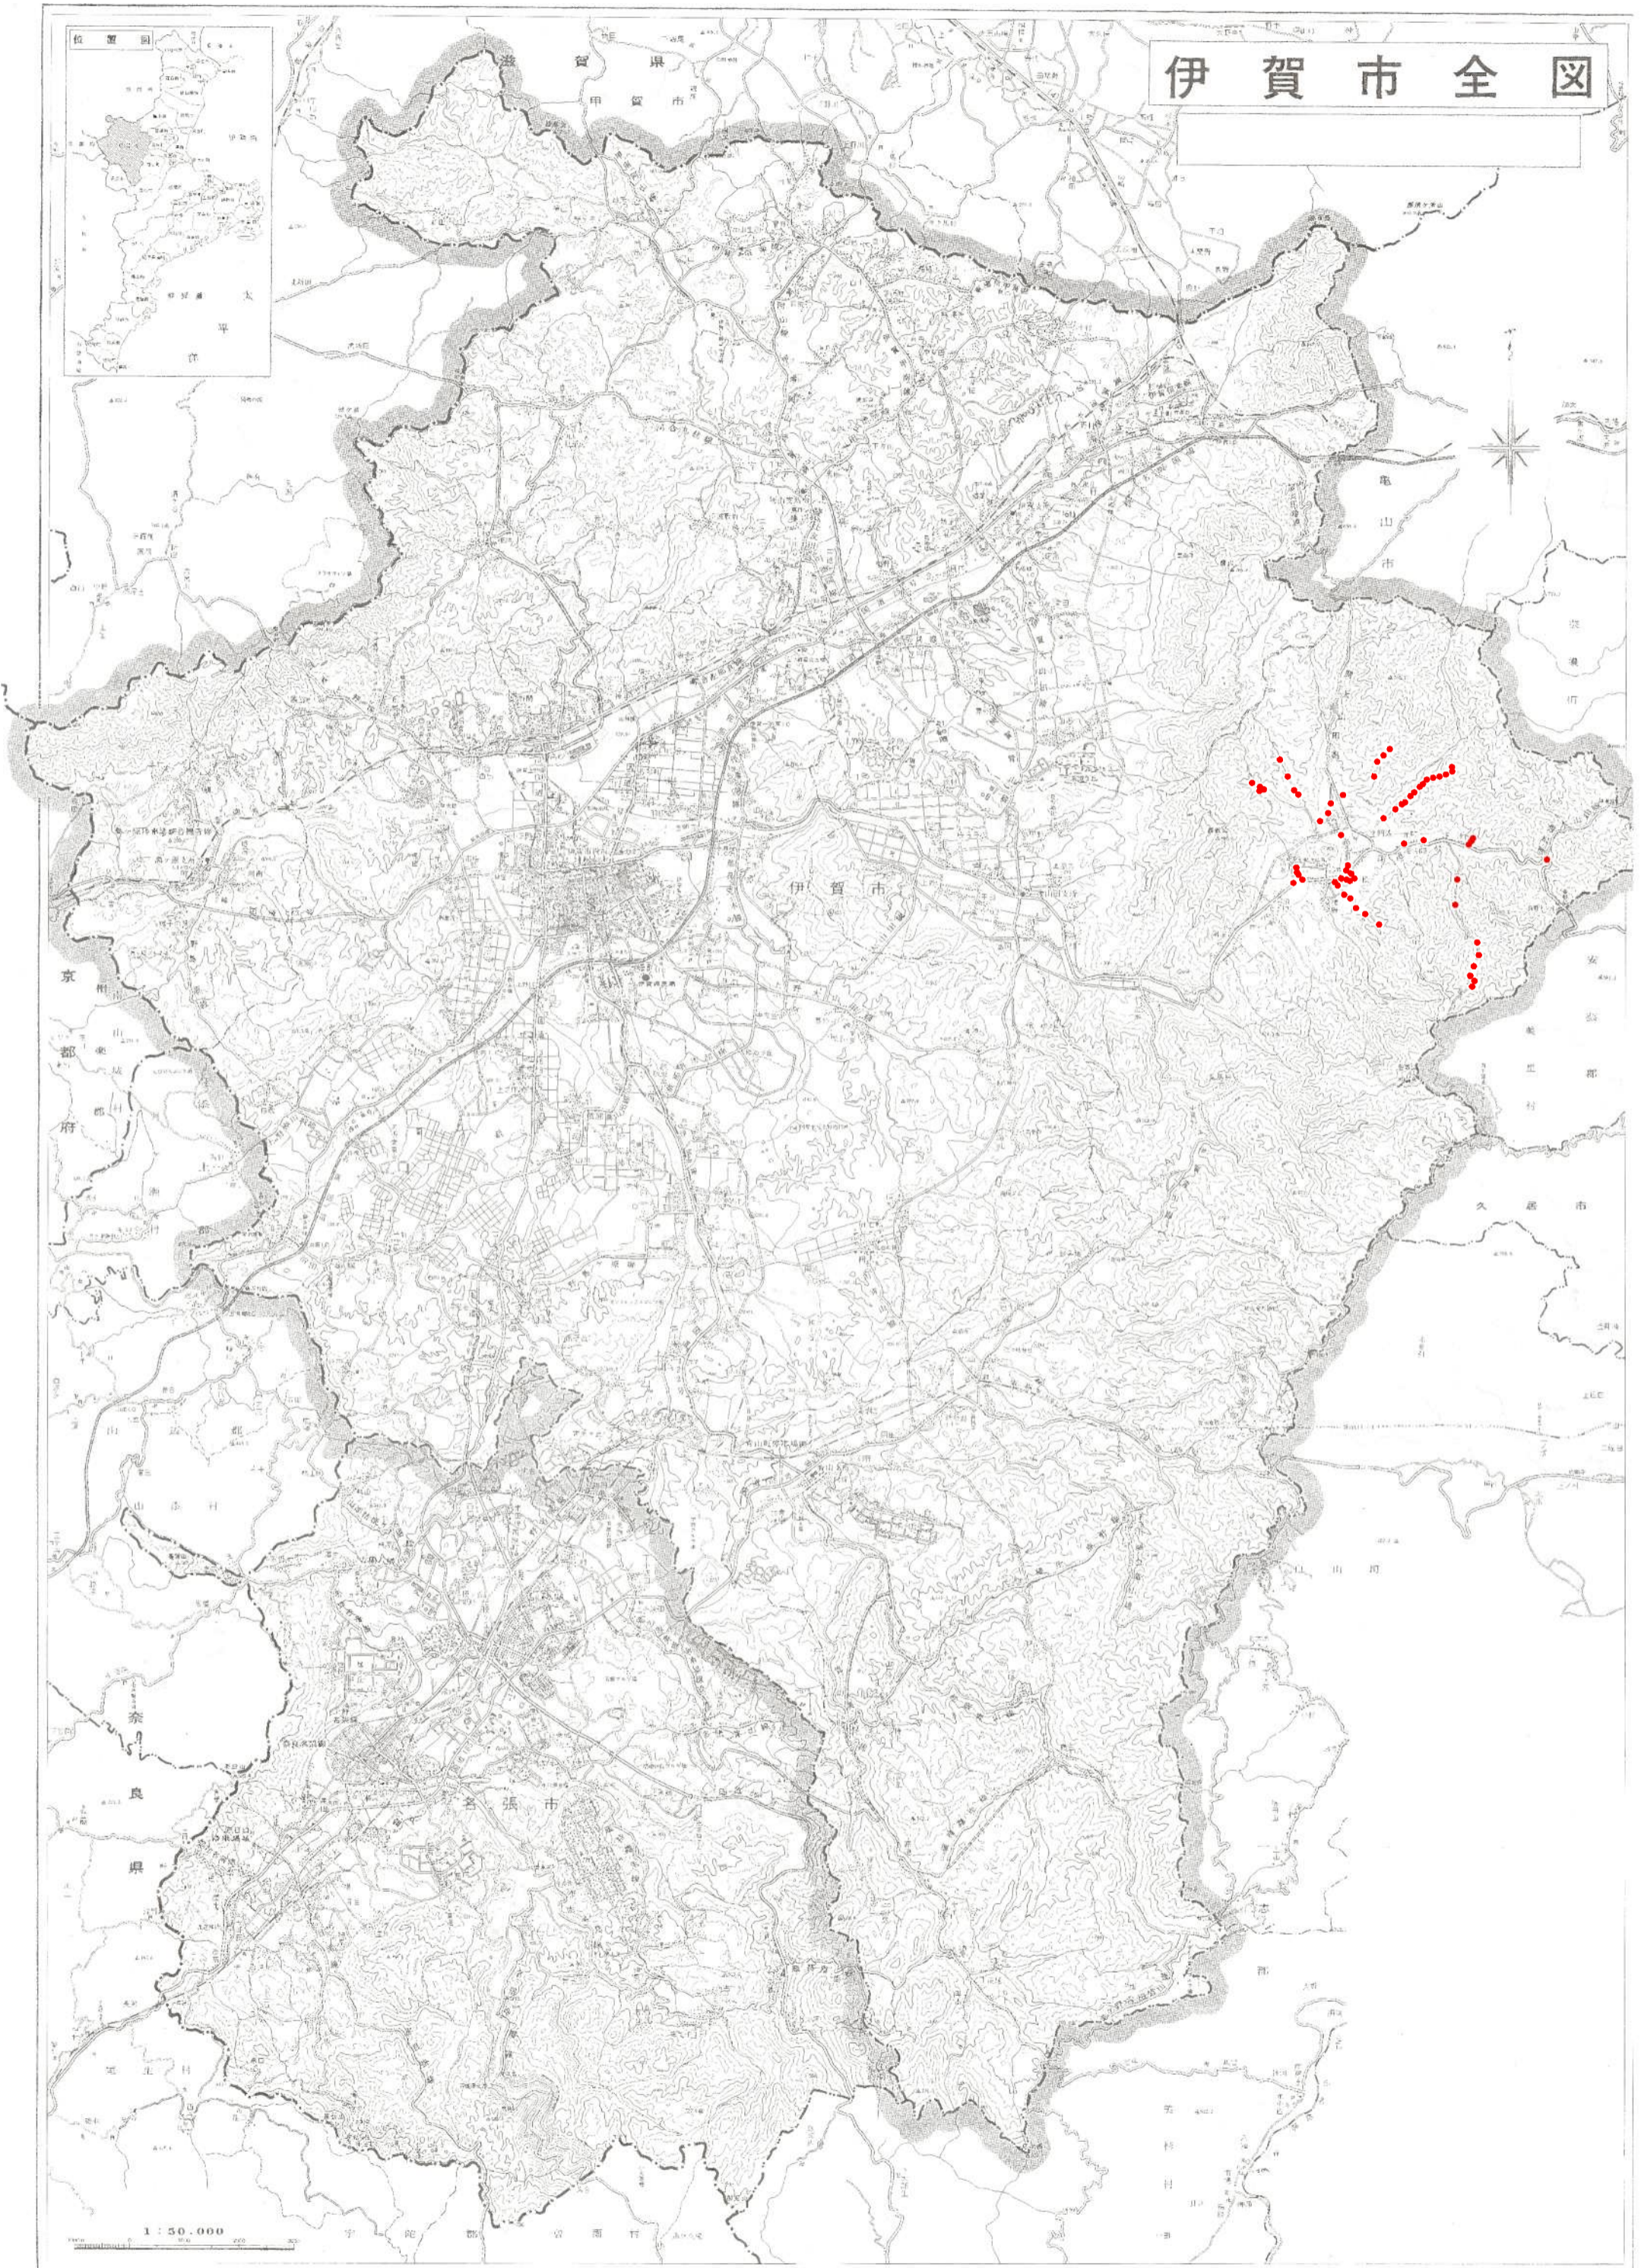

伊賀市全図

1:50,000