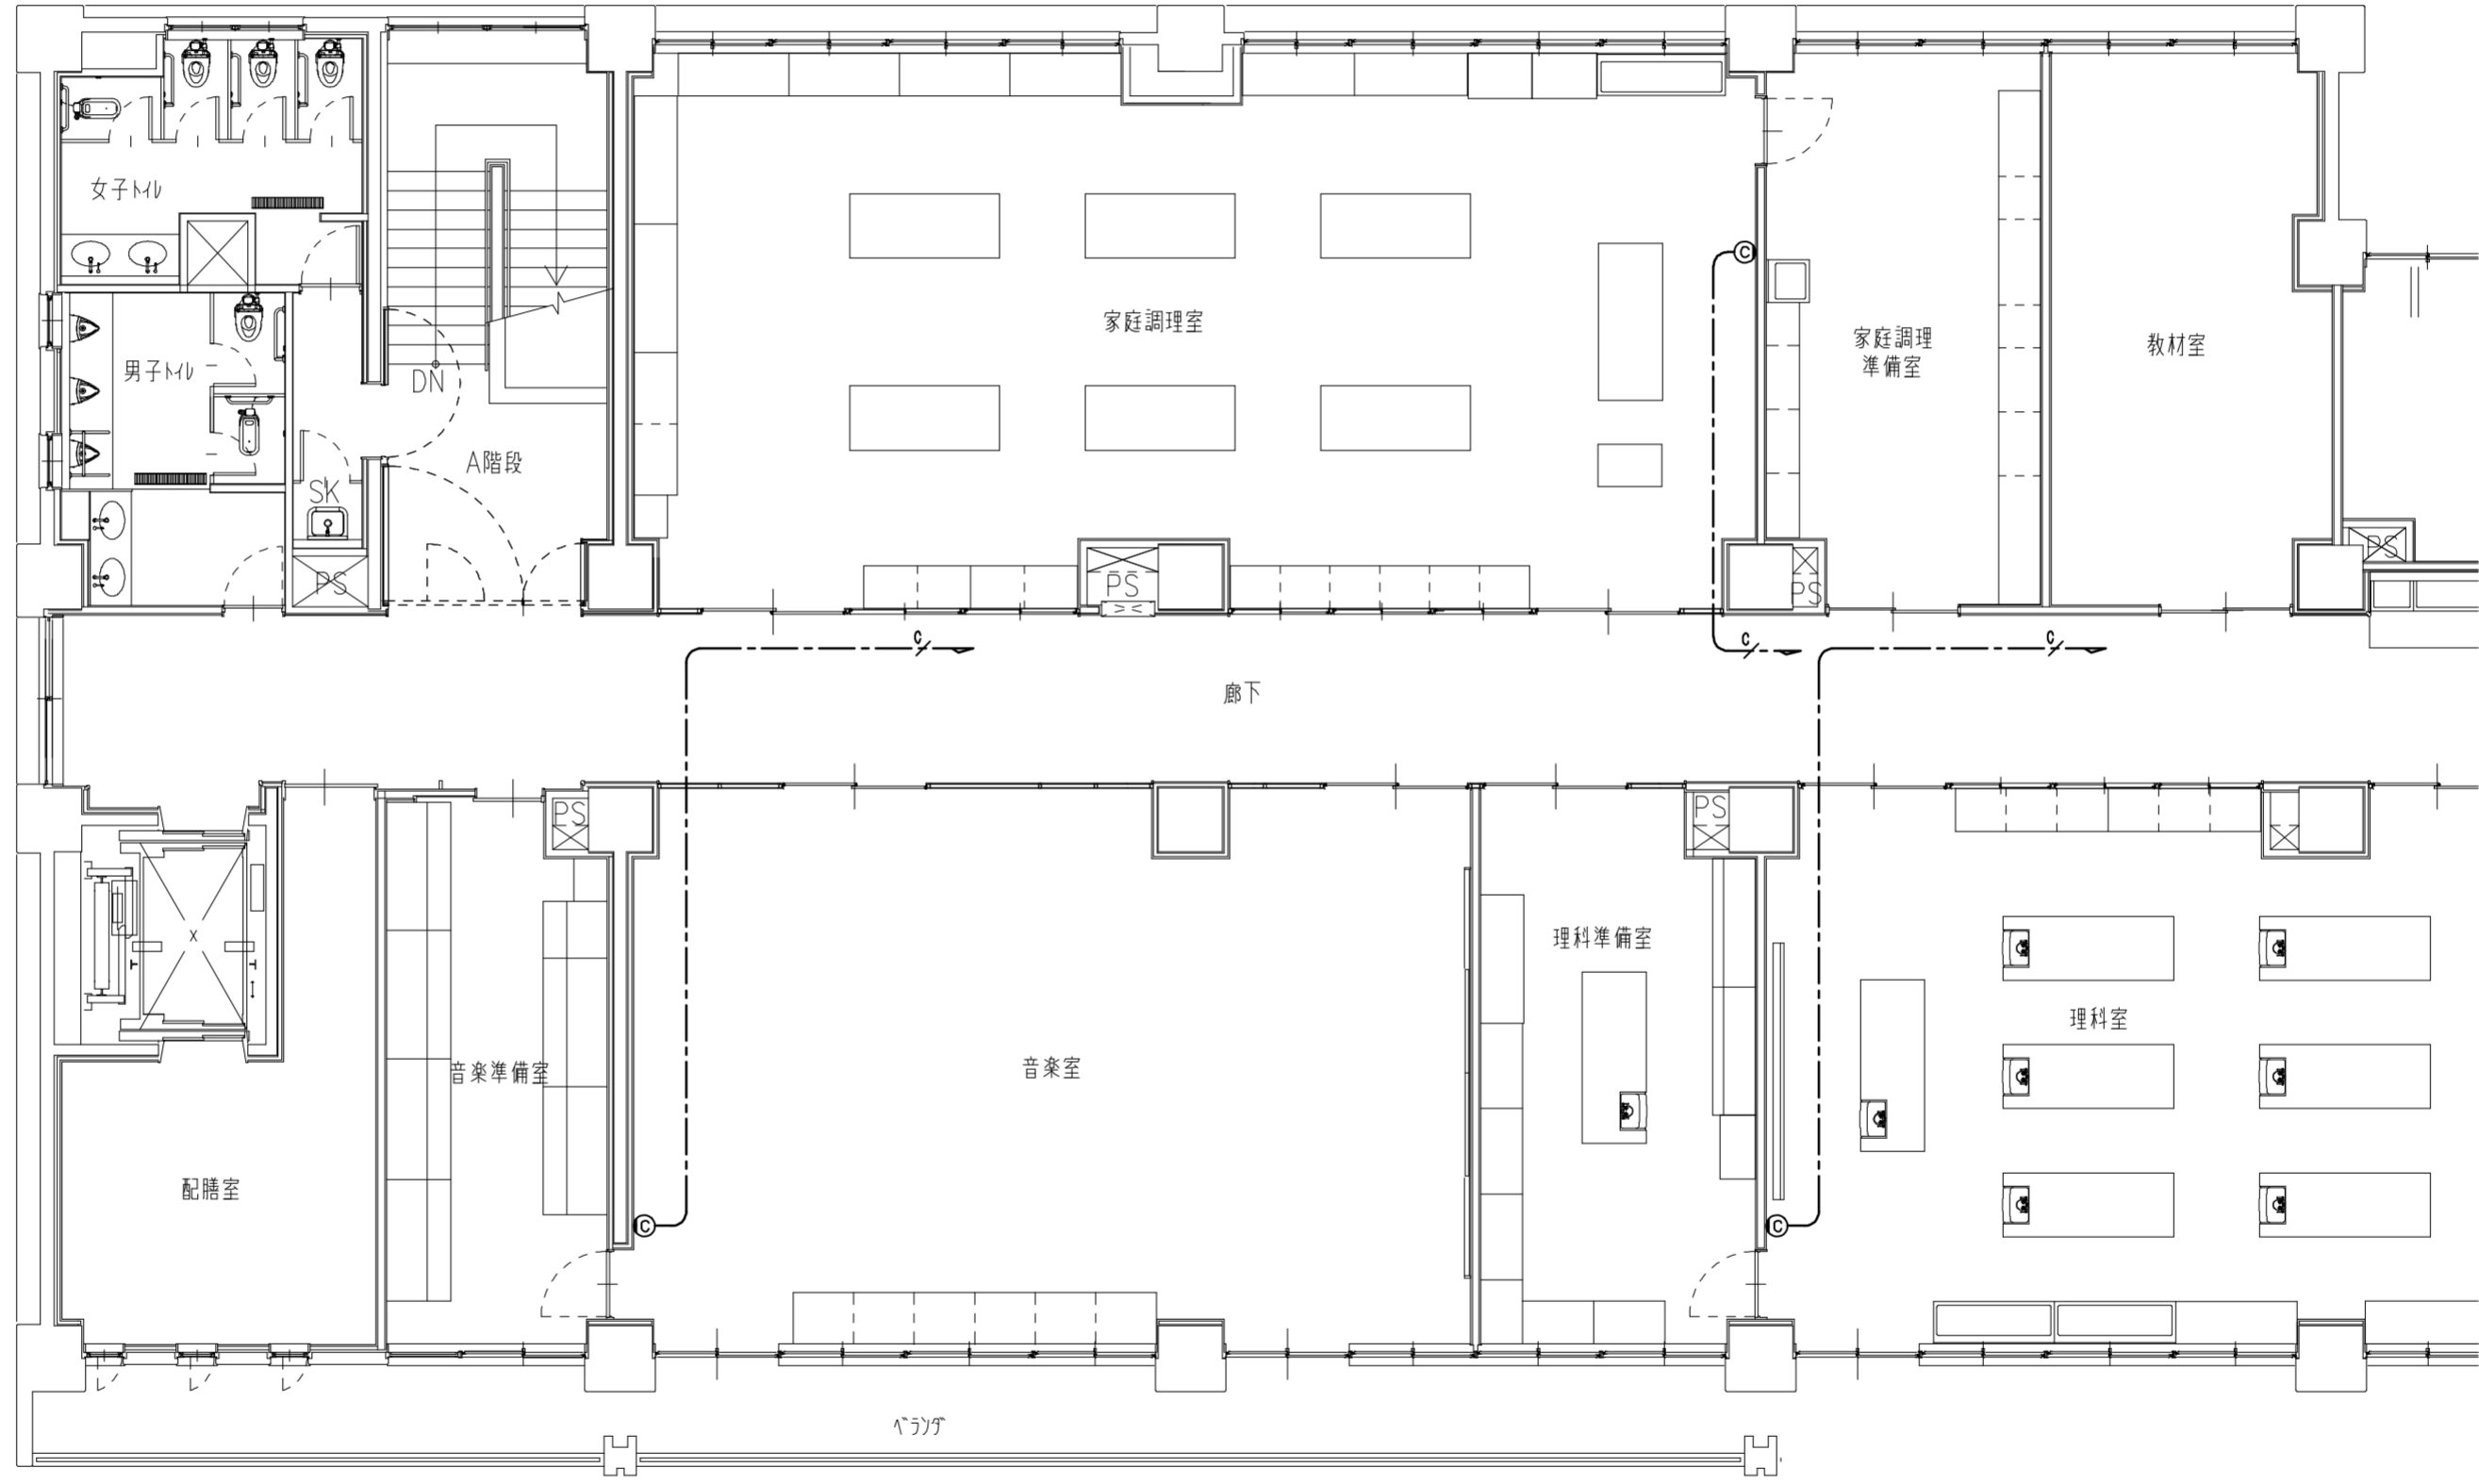

凡例	記号	名称	備考
	□	弱電端子盤	
	●	電話用アウトレット	モジュラージャック 6極4芯付
	○	電話用アウトレット	フロア用モジュラージャック 6極4芯付
	●P	電話用アウトレット	フロア用モジュラージャック 8極8芯付
	○P	電話用アウトレット	モジュラージャック 6極4芯付
	●X1P	電話用アウトレット	フロア用モジュラージャック 8極8芯付
	○C	情報用アウトレット	モジュラージャック 8極8芯付
	○	情報用アウトレット	モジュラージャック 8極8芯付
	○	情報用アウトレット	モジュラージャック 8極8芯付
	---	天井内ころがし配線	
	---	O Aフロア内配線	
	---	床隠蔽配線	

3階 平面図 S=1/100

TITLE	ARTICLE	REVISION	管理建築士	DESIGNER	NAME	DATE	SCALE	DRAWING NO.
(仮称)長田・新居小学校建設工事(電気設備工事)						2017.06	(A2) 1/100	E-36
ORIGINAL NO					構内交換・構内情報通信網設備 3階平面図(1)			

TITLE (仮称)長田・新居小学校建設工事(電気設備工事)	ARTICLE	REVISION	管理建築士	DESIGNER	NAME	DATE 2017.06	SCALE (A2) NS	DRAWING NO. E-40
ORIGINAL NO					非常放送設備機器姿図-2			