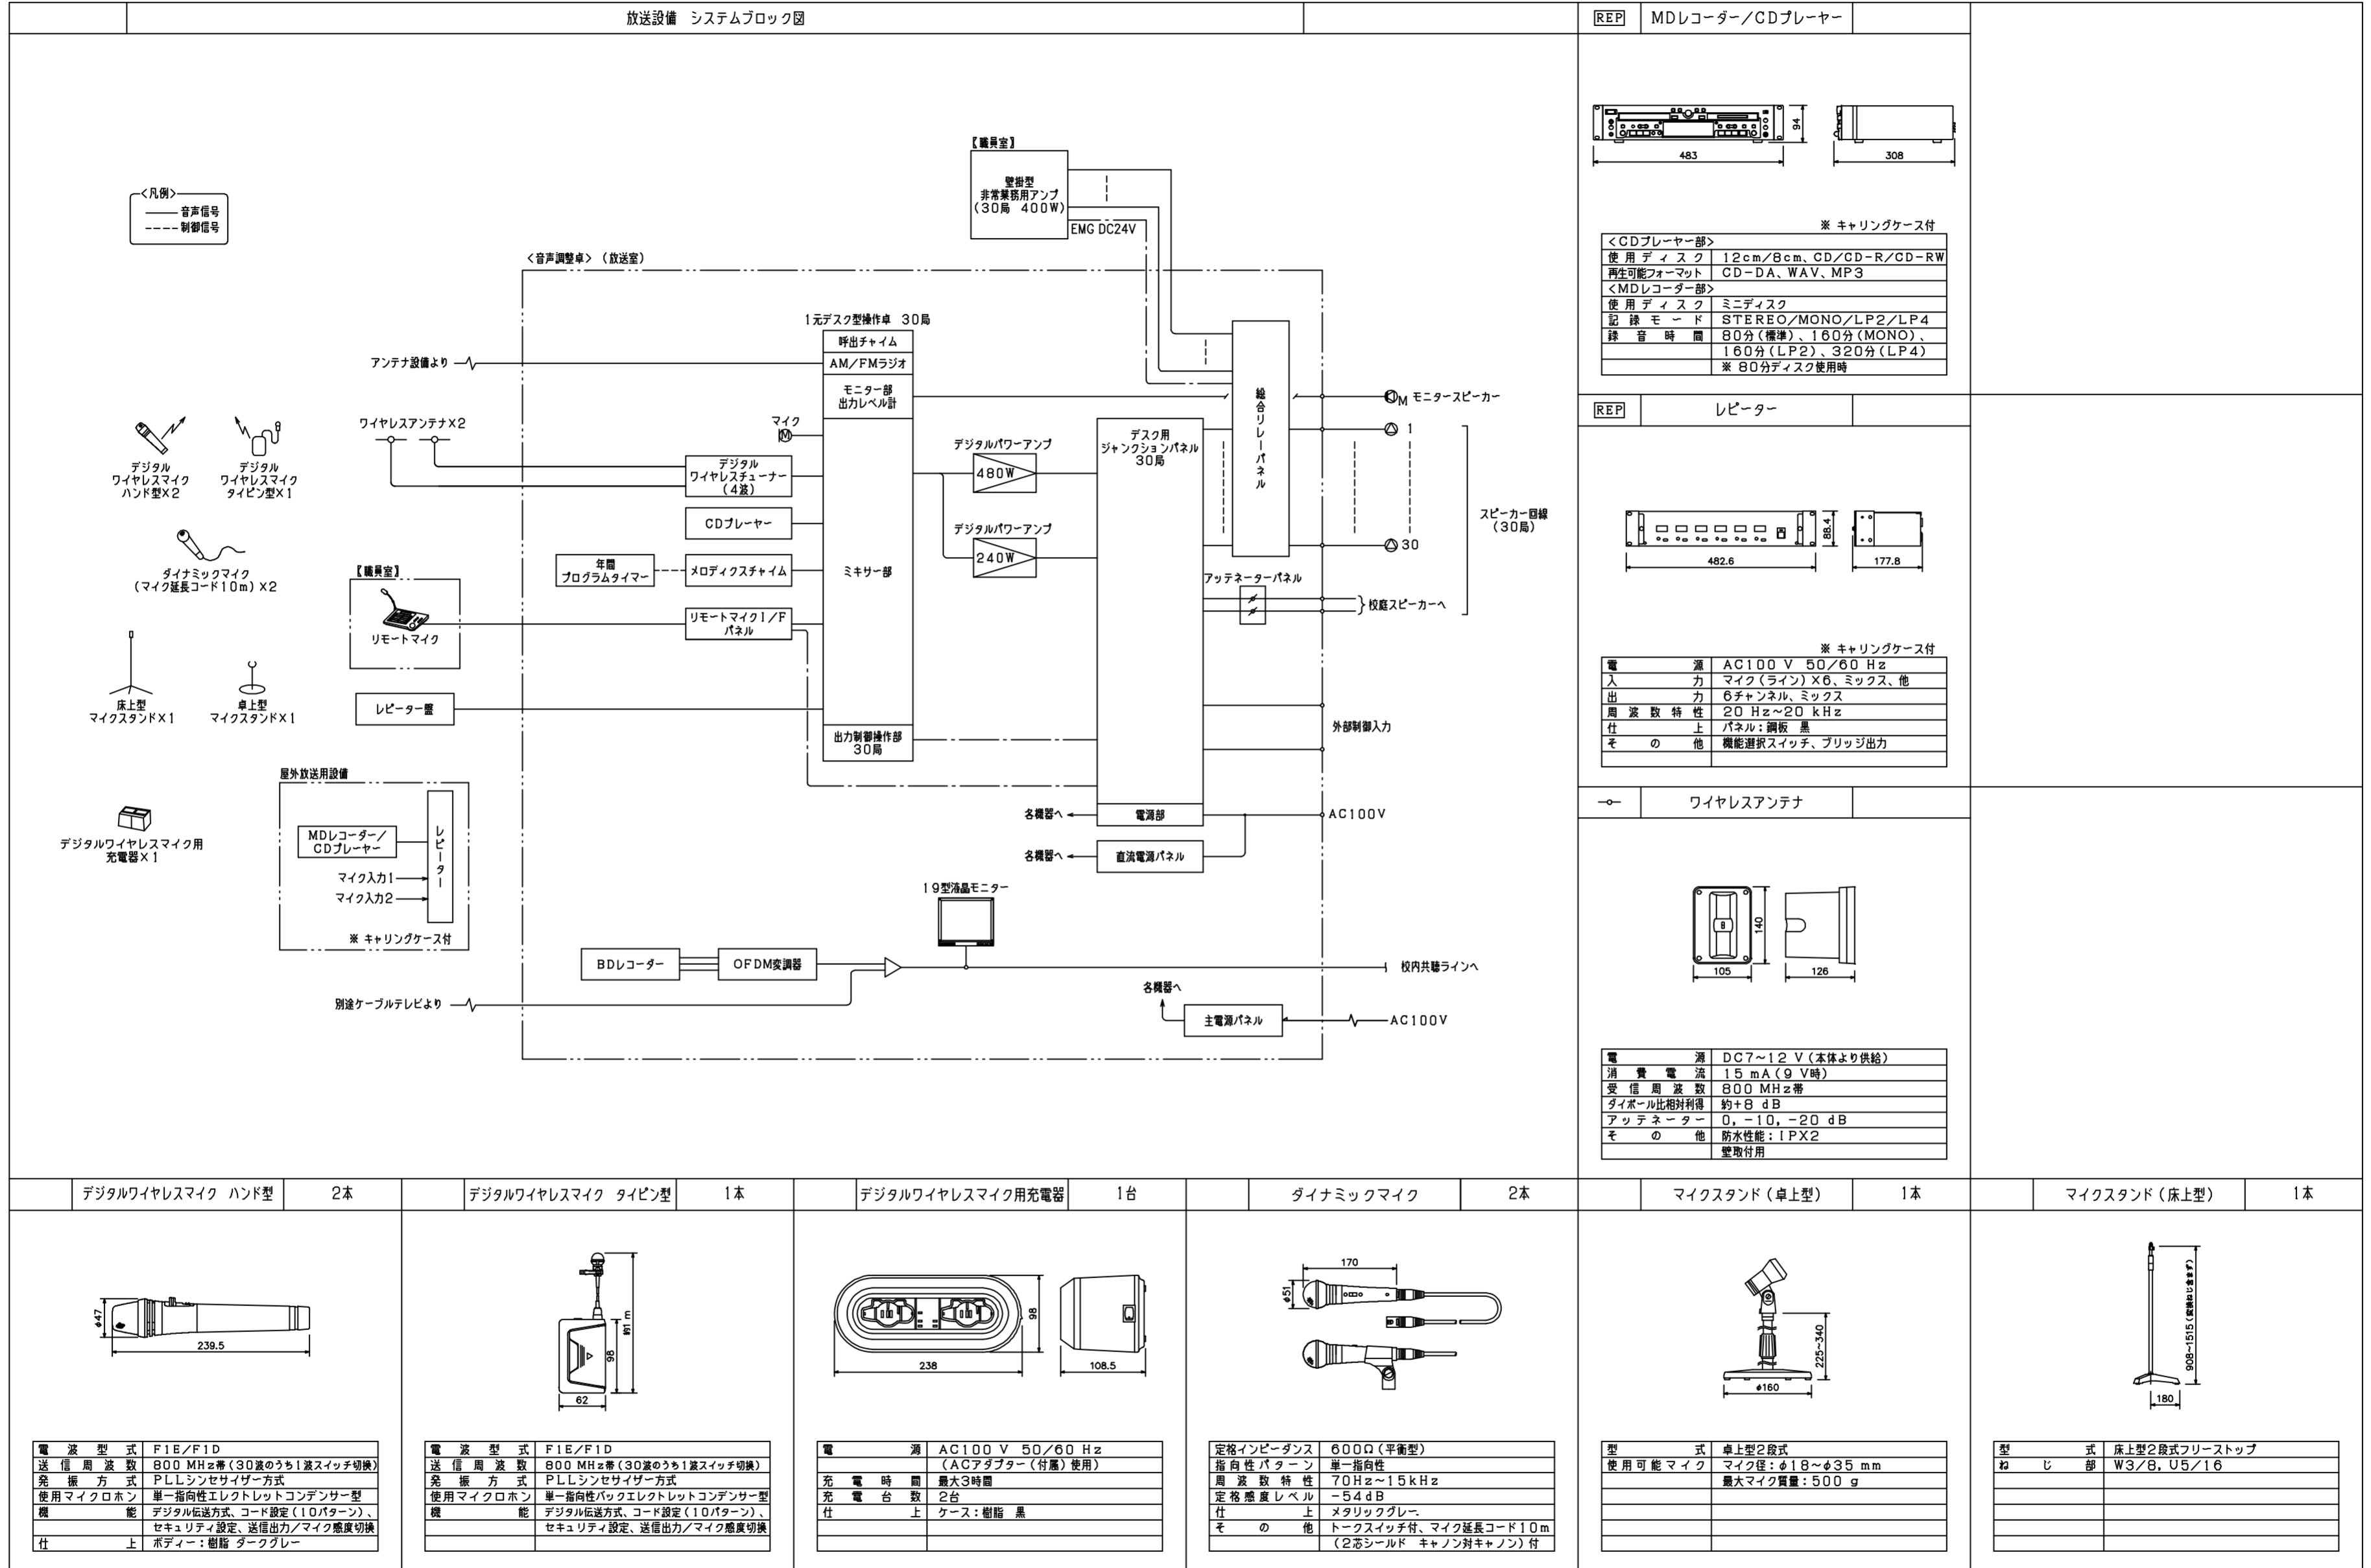

凡例	記号	名称	備考
	□	弱電端子盤	
	●	電話用アウトレット	モジュラージャック 6極4芯付
	○	電話用アウトレット	フロア用モジュラージャック 6極4芯付
	●P	電話用アウトレット	フロア用モジュラージャック 8極8芯付
	○P	電話用アウトレット	モジュラージャック 6極4芯付
	●X1P	電話用アウトレット	フロア用モジュラージャック 8極8芯付
	○C	情報用アウトレット	モジュラージャック 8極8芯付
	○	情報用アウトレット	モジュラージャック 8極8芯付
	○	情報用アウトレット	モジュラージャック 8極8芯付
	---	天井内ころがし配線	
	---	O Aフロア内配線	
	---	床隠蔽配線	

3階 平面図 S=1/100

TITLE	ARTICLE	REVISION	管理建築士	DESIGNER	NAME	DATE	SCALE	DRAWING NO.
(仮称)長田・新居小学校建設工事(電気設備工事)						2017.06	(A2) 1/100	E-36
ORIGINAL NO					構内交換・構内情報通信網設備 3階平面図(1)			

TITLE (仮称)長田・新居小学校建設工事(電気設備工事)	ARTICLE	REVISION	管理建築士	DESIGNER	NAME	DATE 2017.06	SCALE (A2) NS	DRAWING NO. E-40
ORIGINAL NO					非常放送設備機器姿図-2			