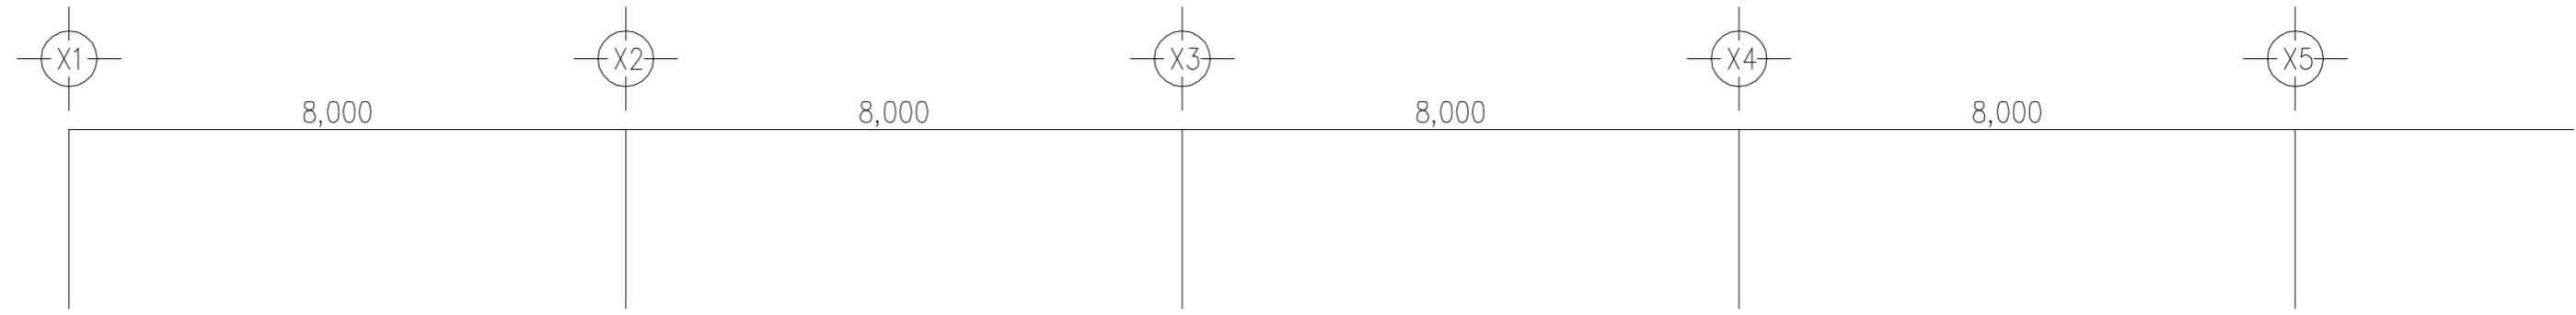

凡例	記号	名称	備考
	□	弱電端子盤	
	●	電話用アウトレット	モジュラージャック 6極4芯付
	○	電話用アウトレット	フロア用モジュラージャック 6極4芯付
	●P	電話用アウトレット	フロア用モジュラージャック 8極8芯付
	○P	電話用アウトレット	モジュラージャック 6極4芯付
	●X1P	電話用アウトレット	フロア用モジュラージャック 8極8芯付
	○C	情報用アウトレット	モジュラージャック 8極8芯付
	○	情報用アウトレット	モジュラージャック 8極8芯付
	○	情報用アウトレット	モジュラージャック 8極8芯付
	---	天井内ころがし配線	
	---	O Aフロア内配線	
	---	床隠蔽配線	