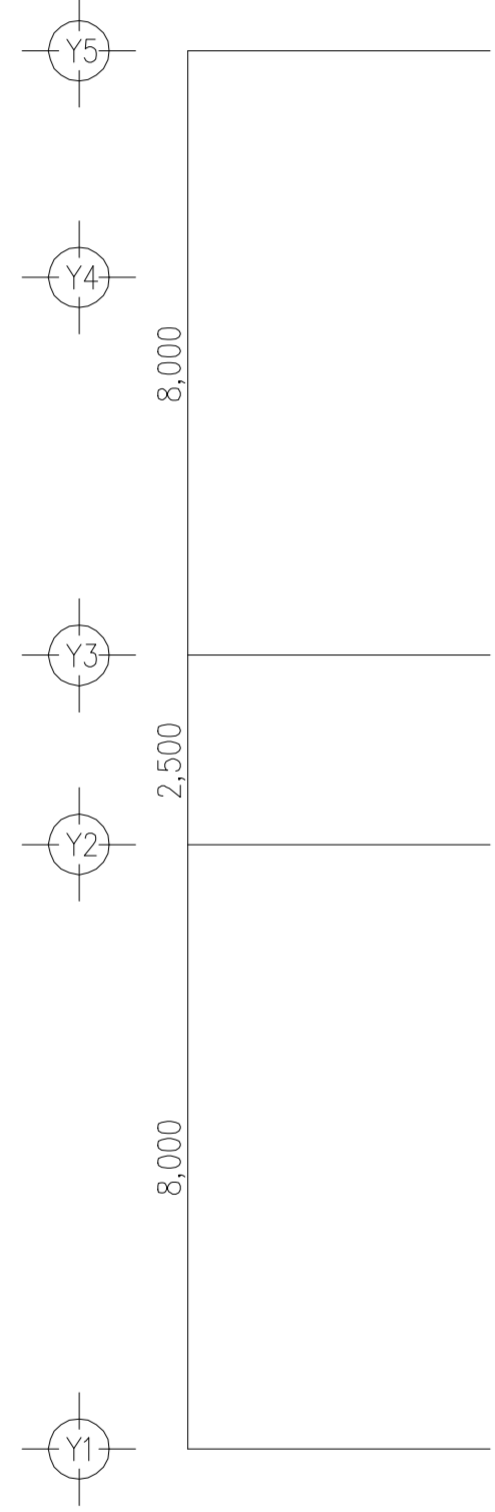

凡例	記号	名称	備考
	□	弱電端子盤	
	●	電話用アウトレット	モジュラージャック 6極4芯付
	○	電話用アウトレット	フロア用モジュラージャック 6極4芯付
	●P	電話用アウトレット	フロア用モジュラージャック 8極8芯付
	○P	電話用アウトレット	モジュラージャック 6極4芯付
	●X1P	電話用アウトレット	フロア用モジュラージャック 8極8芯付
	○C	情報用アウトレット	モジュラージャック 8極8芯付
	○	情報用アウトレット	モジュラージャック 8極8芯付
	○	情報用アウトレット	モジュラージャック 8極8芯付
	---	天井内ころがし配線	
	---	O Aフロア内配線	
	---	床隠蔽配線	

3階 平面図 S=1/100

TITLE	ARTICLE	REVISION	管理建築士	DESIGNER	NAME	DATE	SCALE	DRAWING NO.
(仮称)長田・新居小学校建設工事(電気設備工事)						2017.06	(A2) 1/100	E-36
ORIGINAL NO					構内交換・構内情報通信網設備 3階平面図(1)			

TITLE (仮称)長田・新居小学校建設工事(電気設備工事)	ARTICLE	REVISION	管理建築士	DESIGNER	NAME	DATE 2017.06	SCALE (A2) NS	DRAWING NO. E-40
ORIGINAL NO					非常放送設備機器姿図-2			