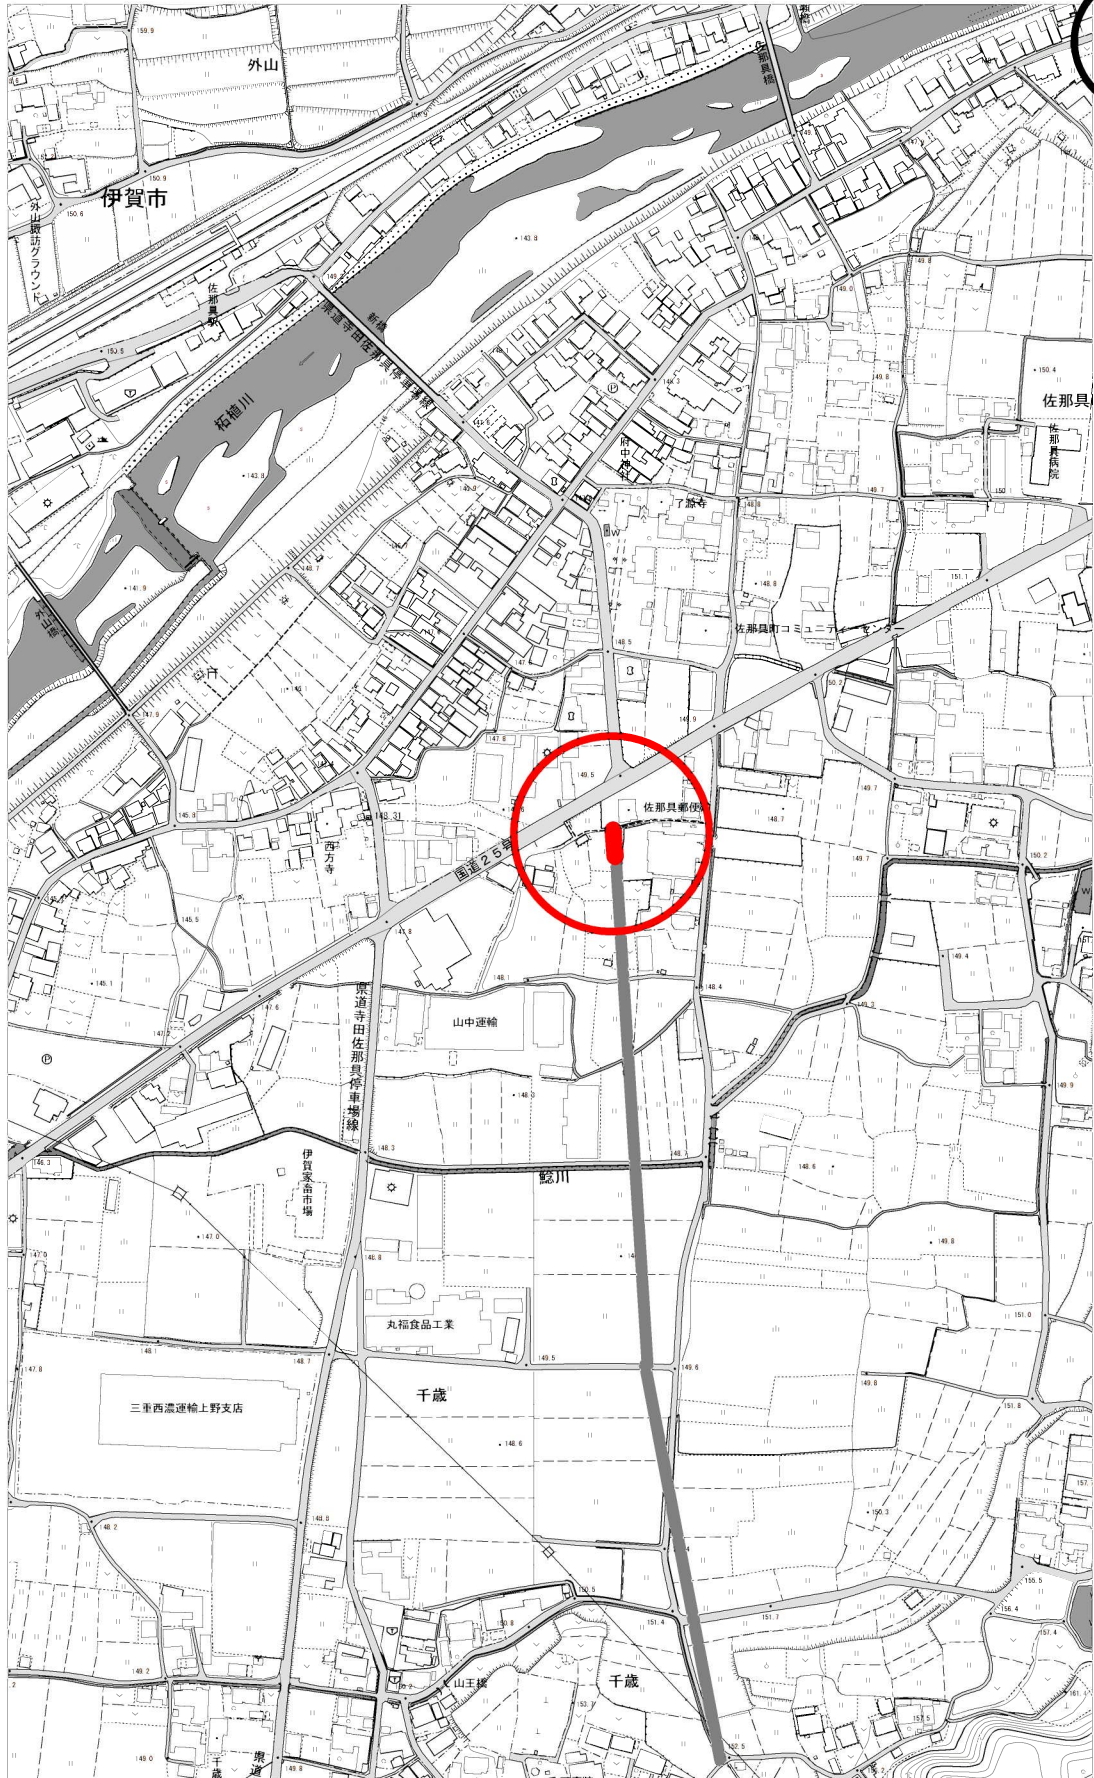

位置図

平成29年度 社会資本整備総合交付金事業
市道佐那具千歳線道路改良工事

1:5000