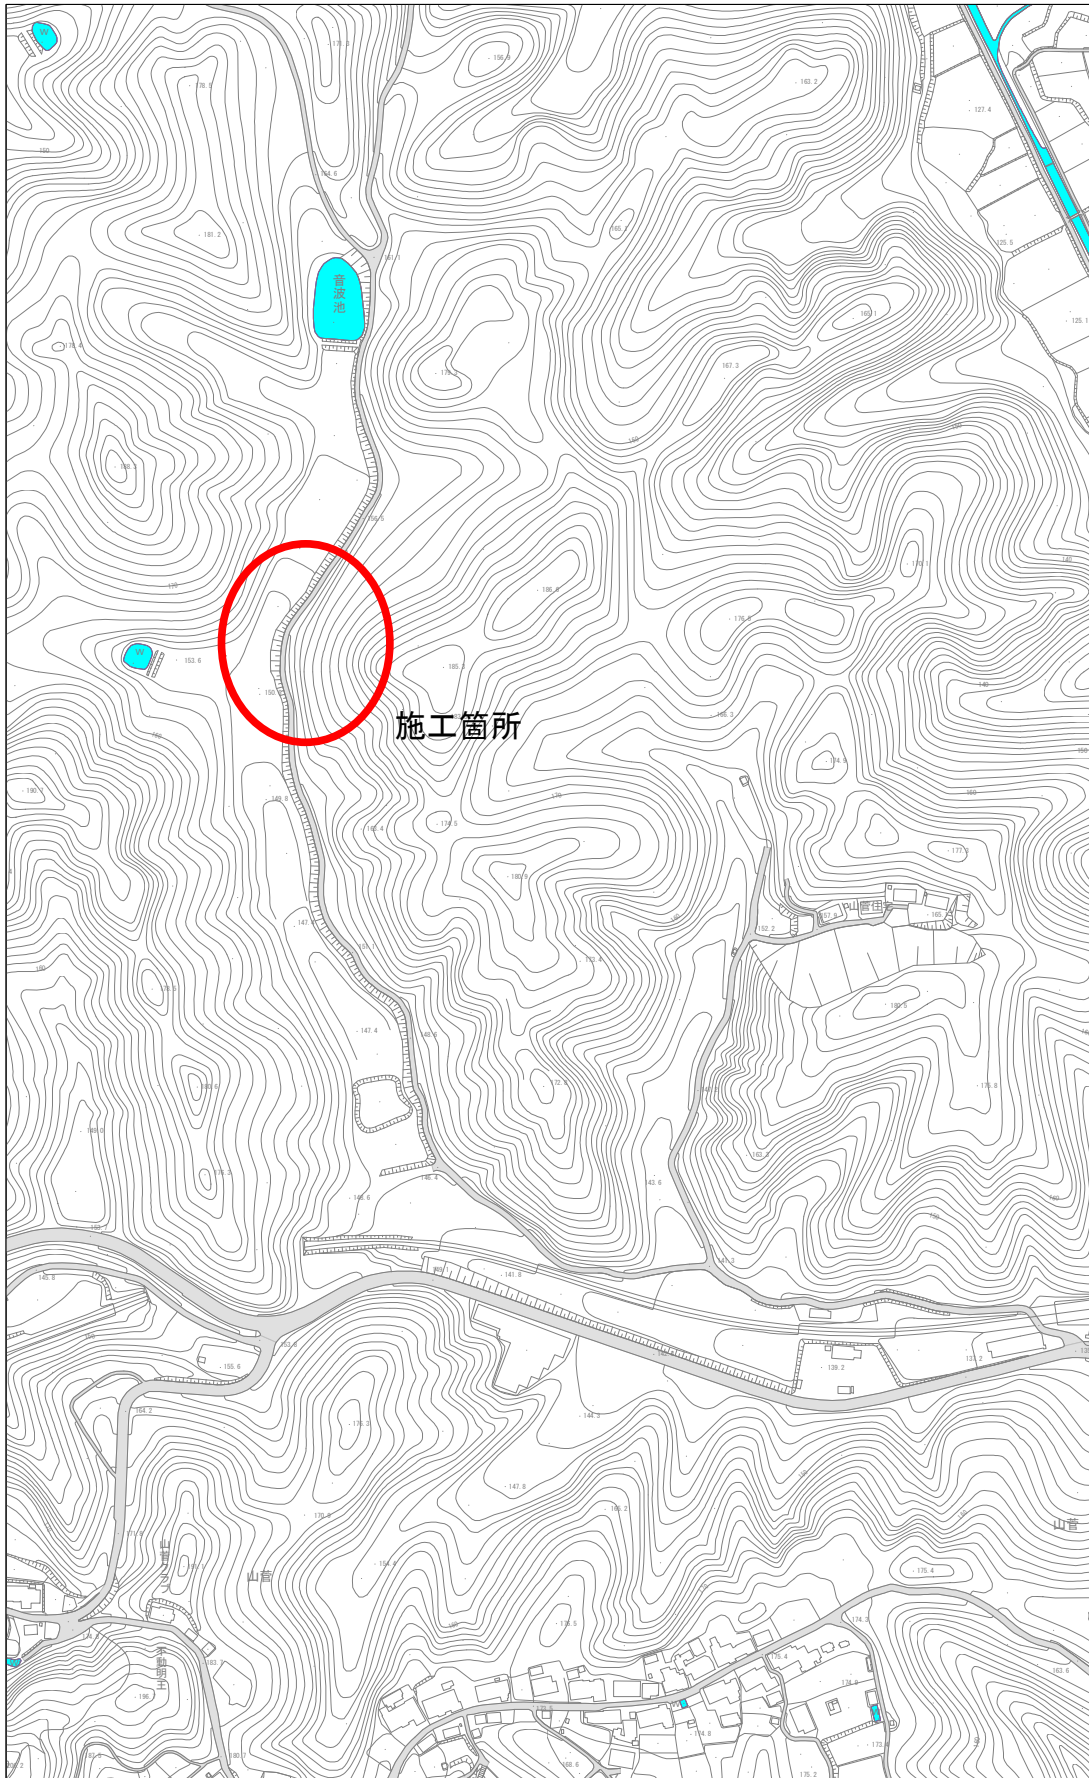

位置図

市道中谷線

1:5000