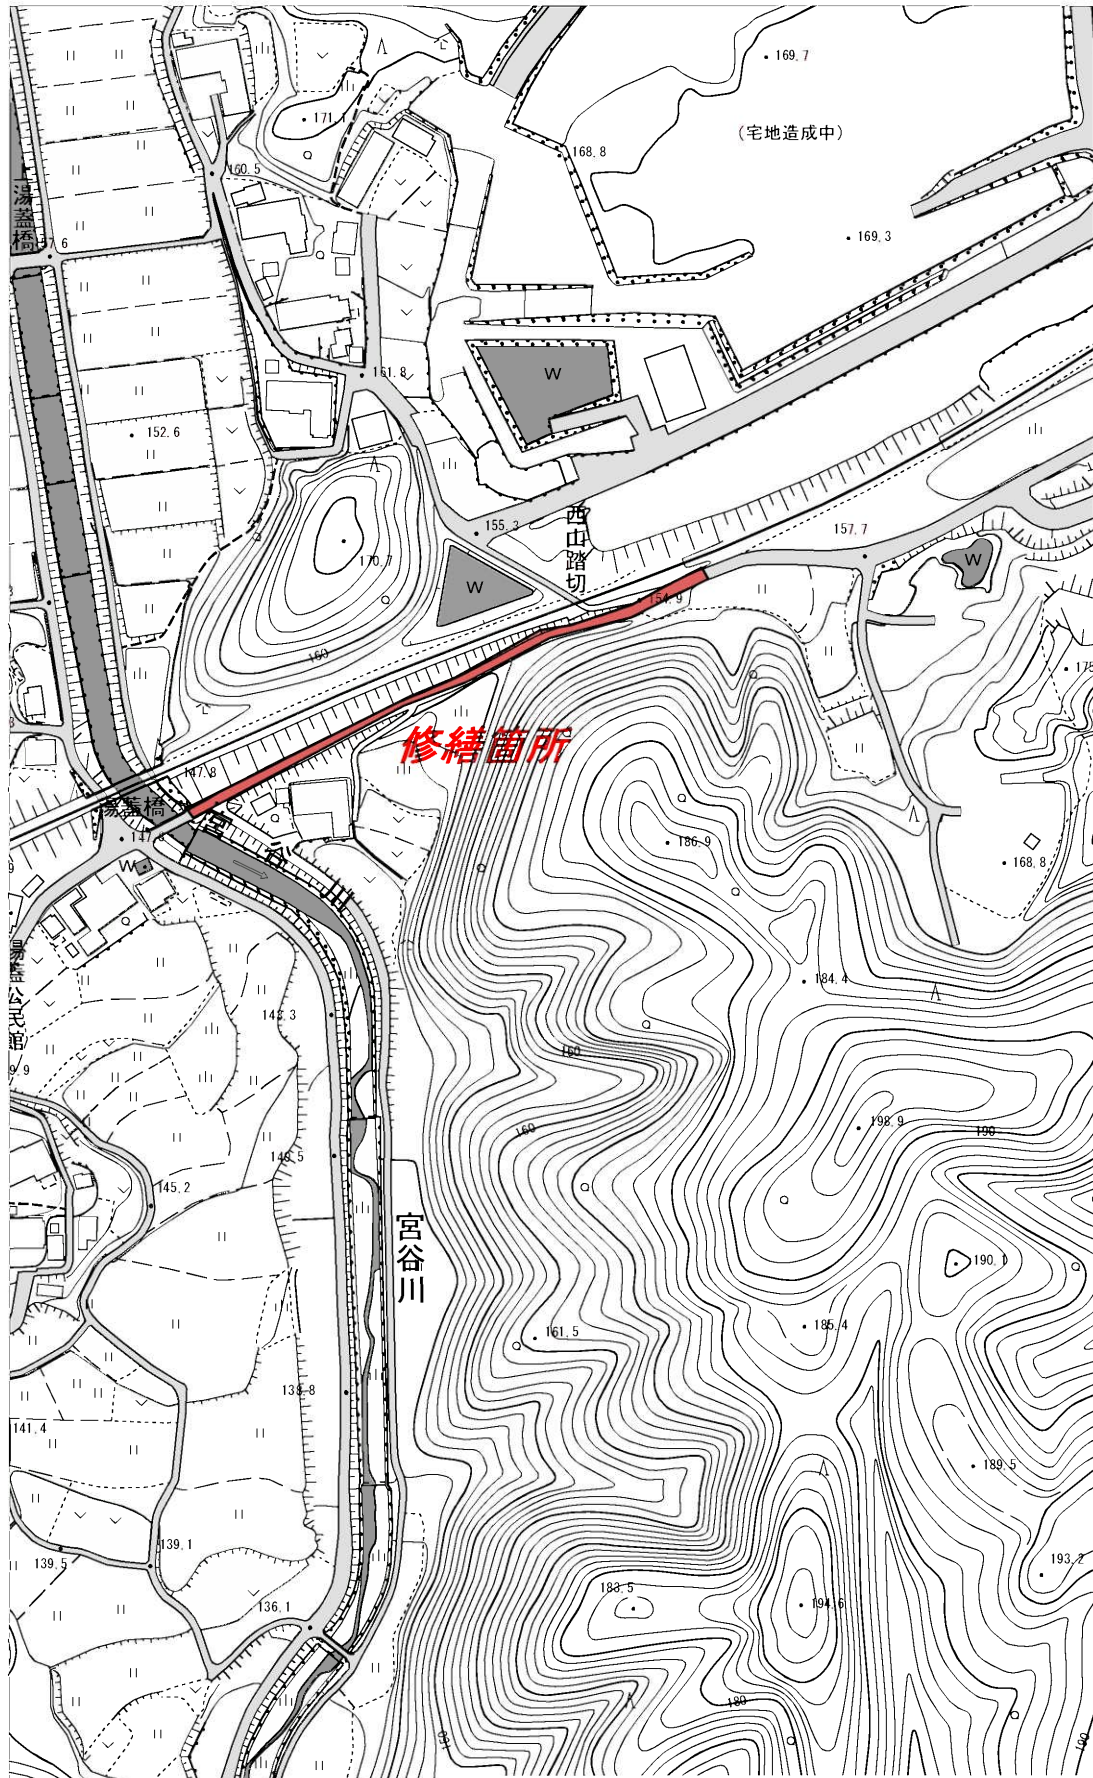

位置図

平成29年度 市道西高倉西山線舗装修繕工事