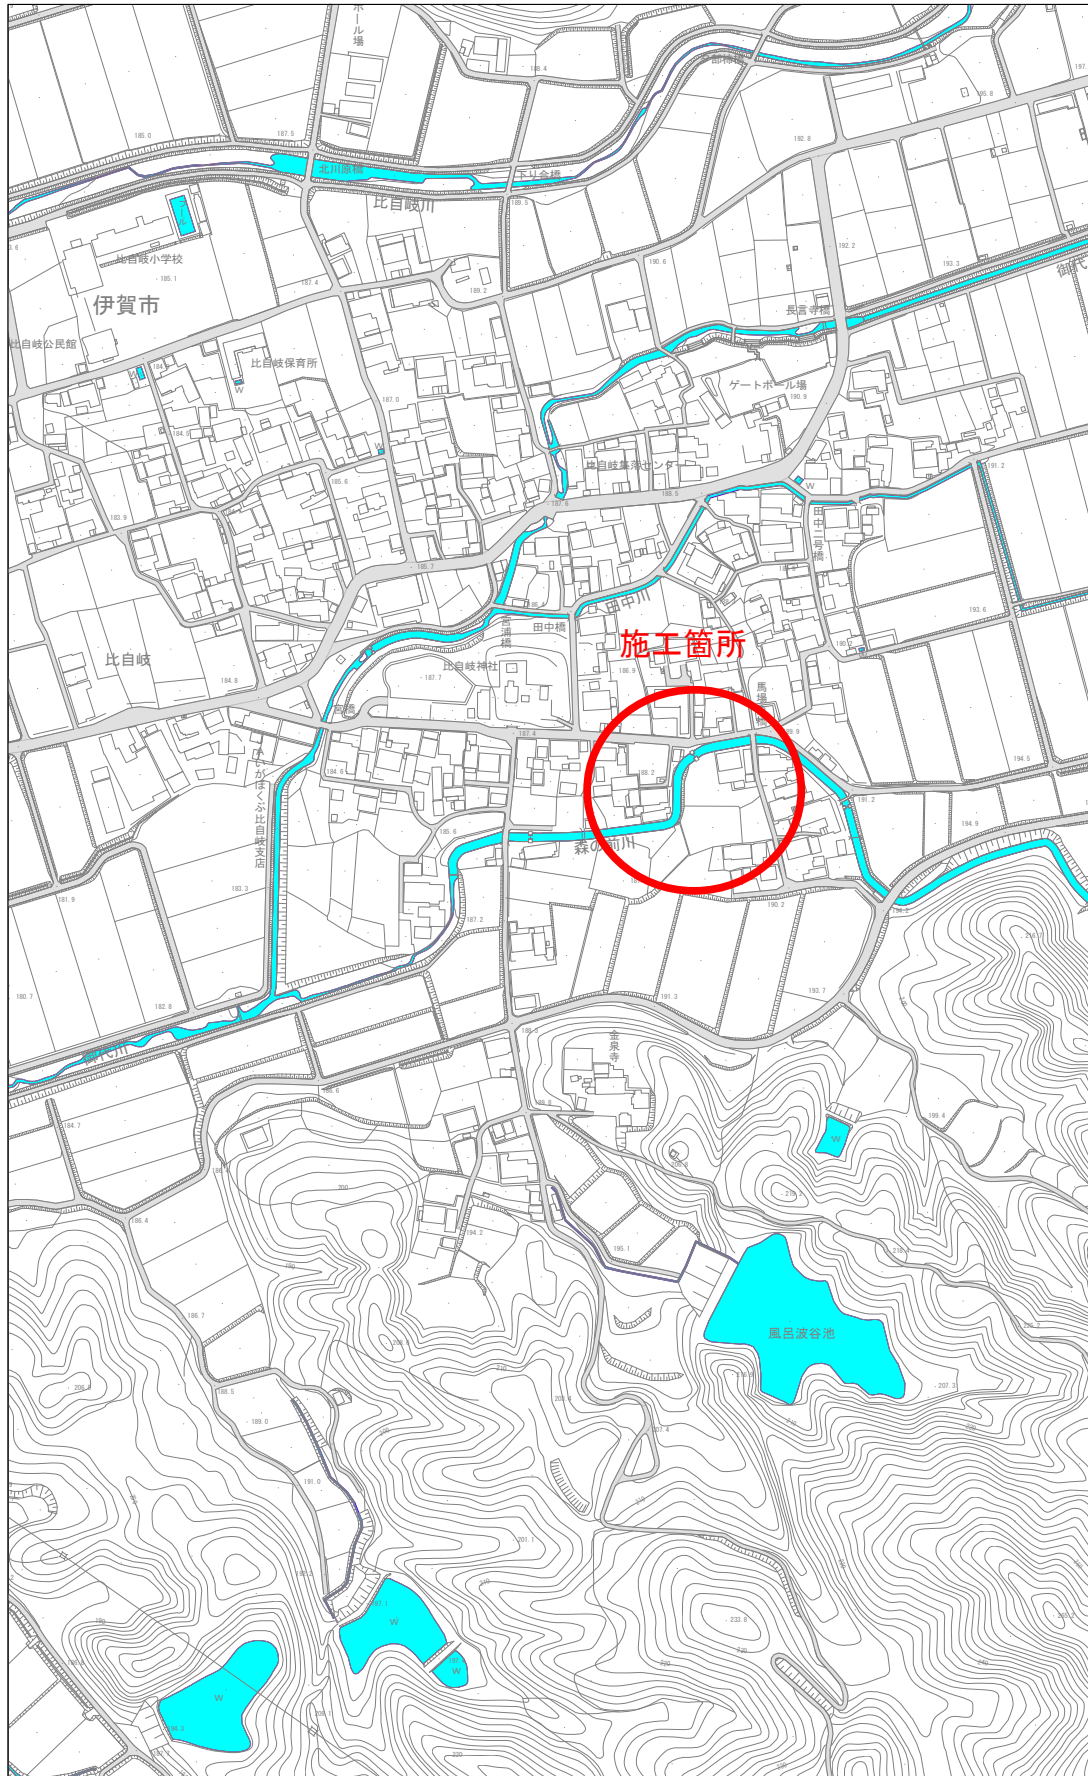

位置図

準用河川森の前川