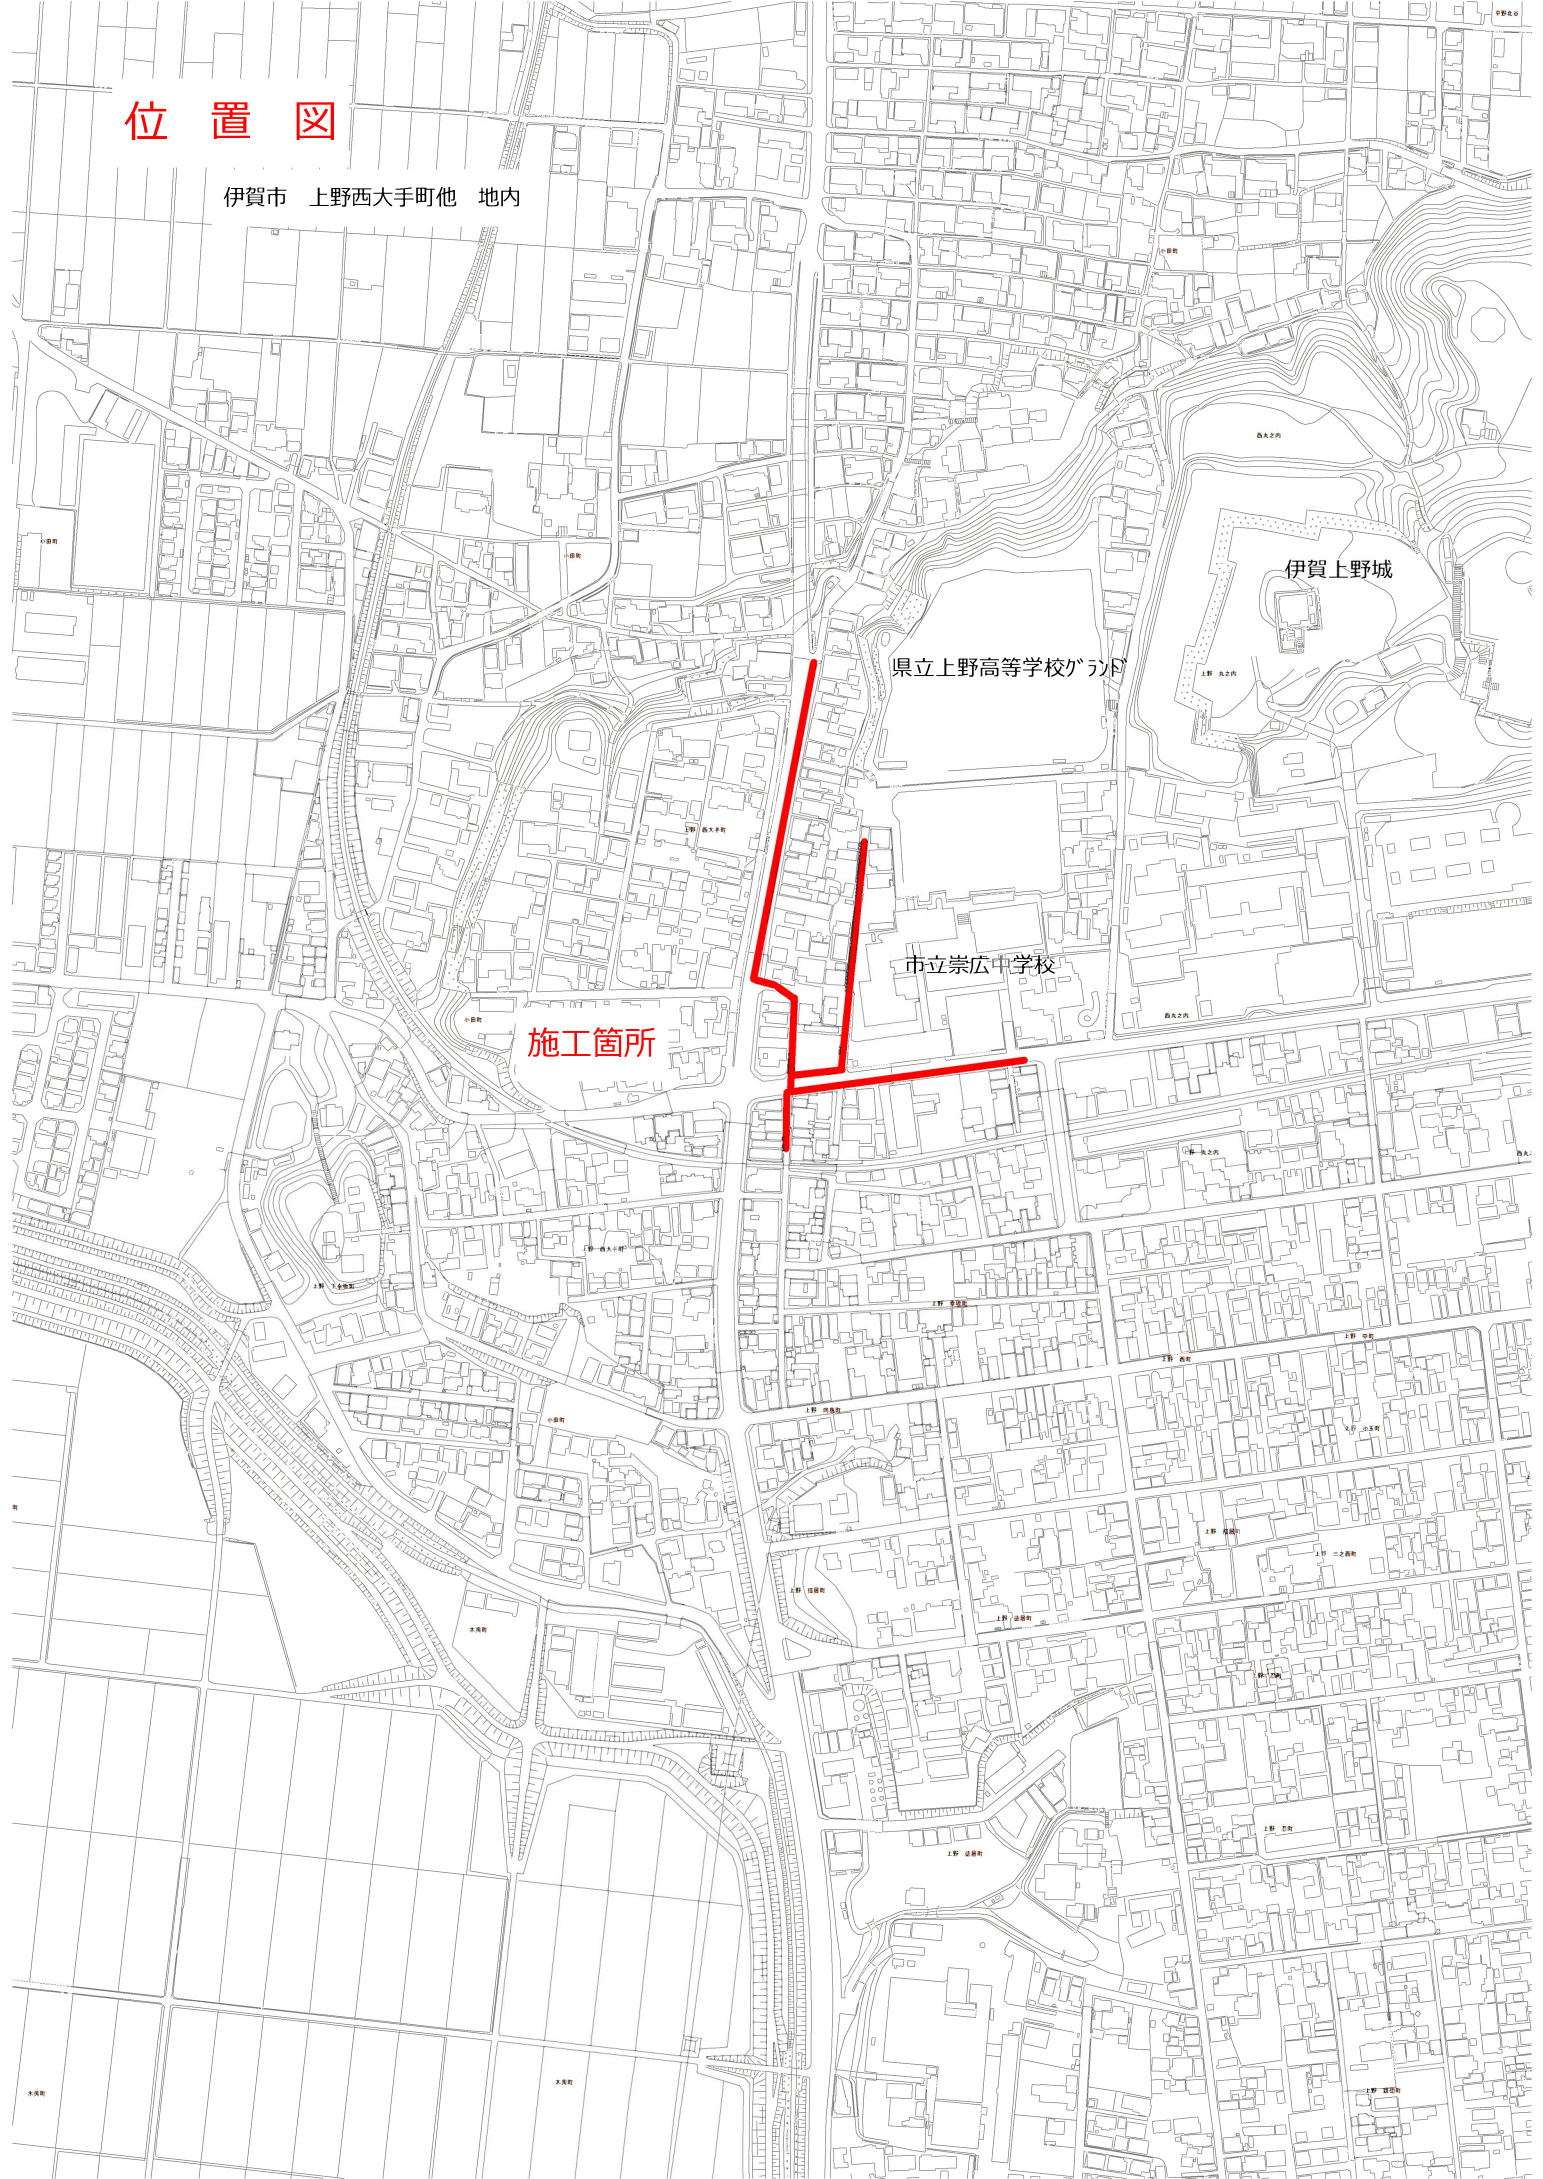

# 位置図

伊賀市 上野西大手町他 地内

施工箇所

県立上野高等学校グラウンド

市立崇広中学校

伊賀上野城