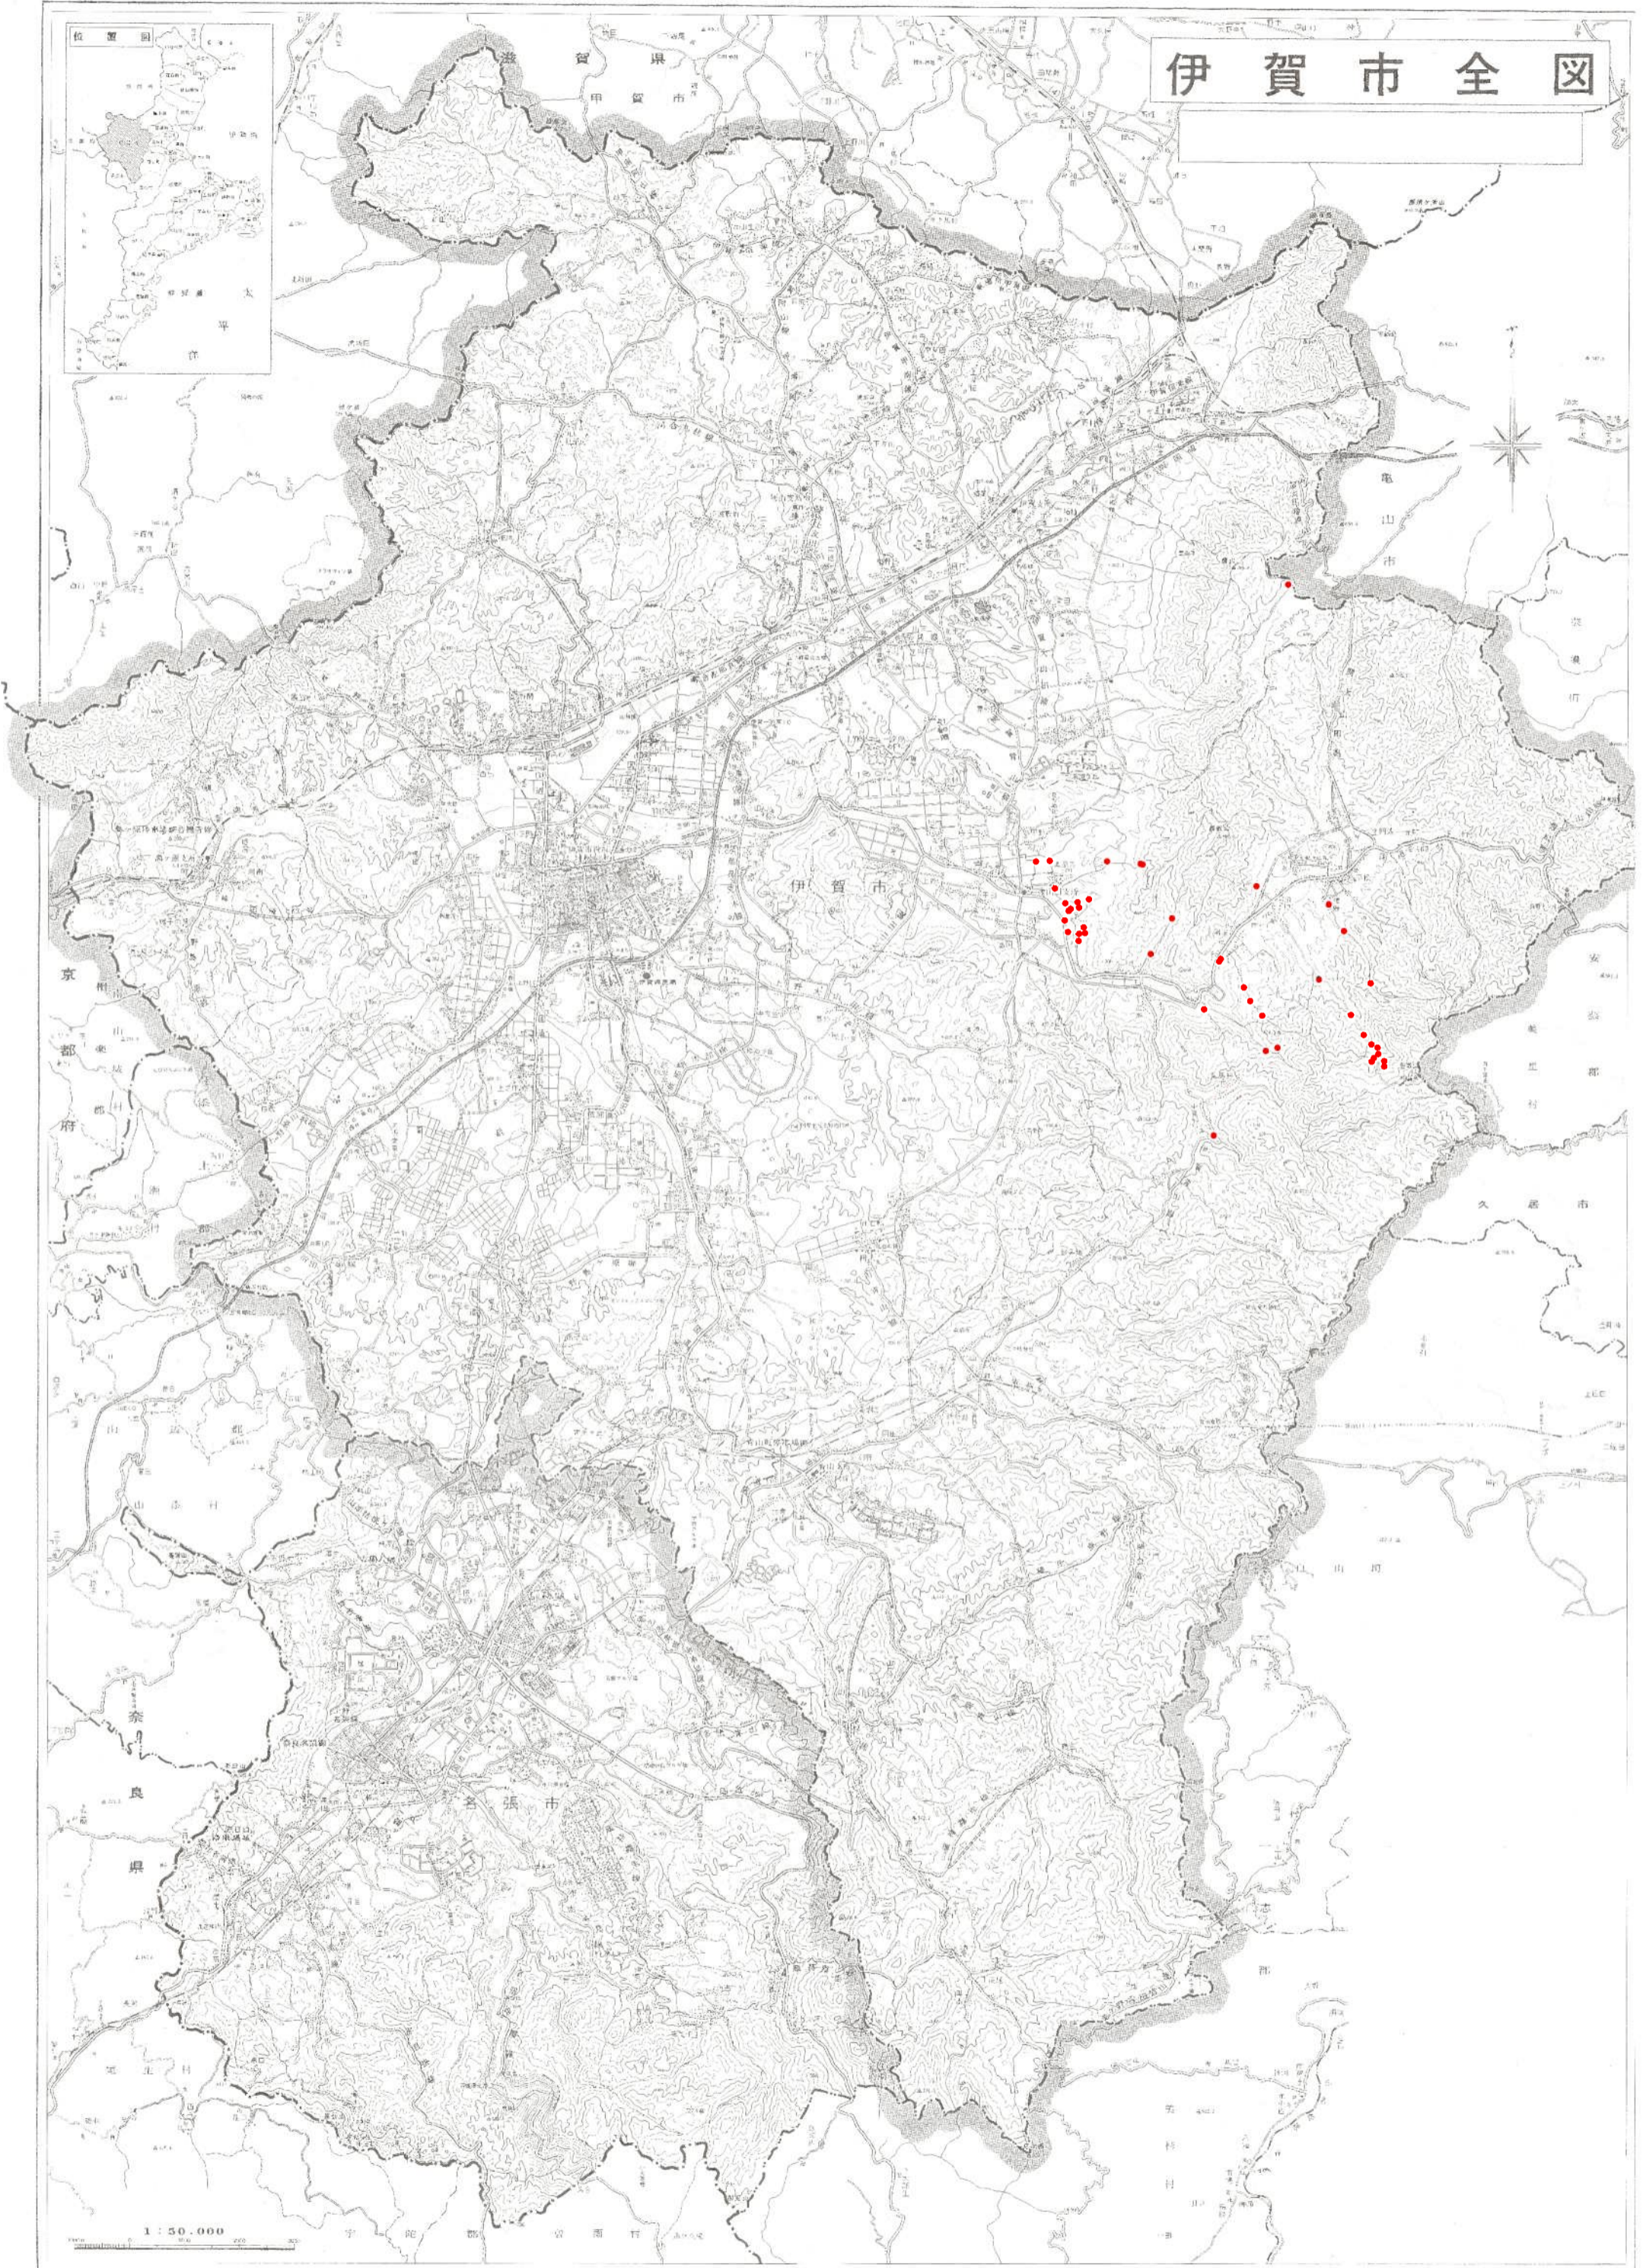

伊賀市全図

1:50,000