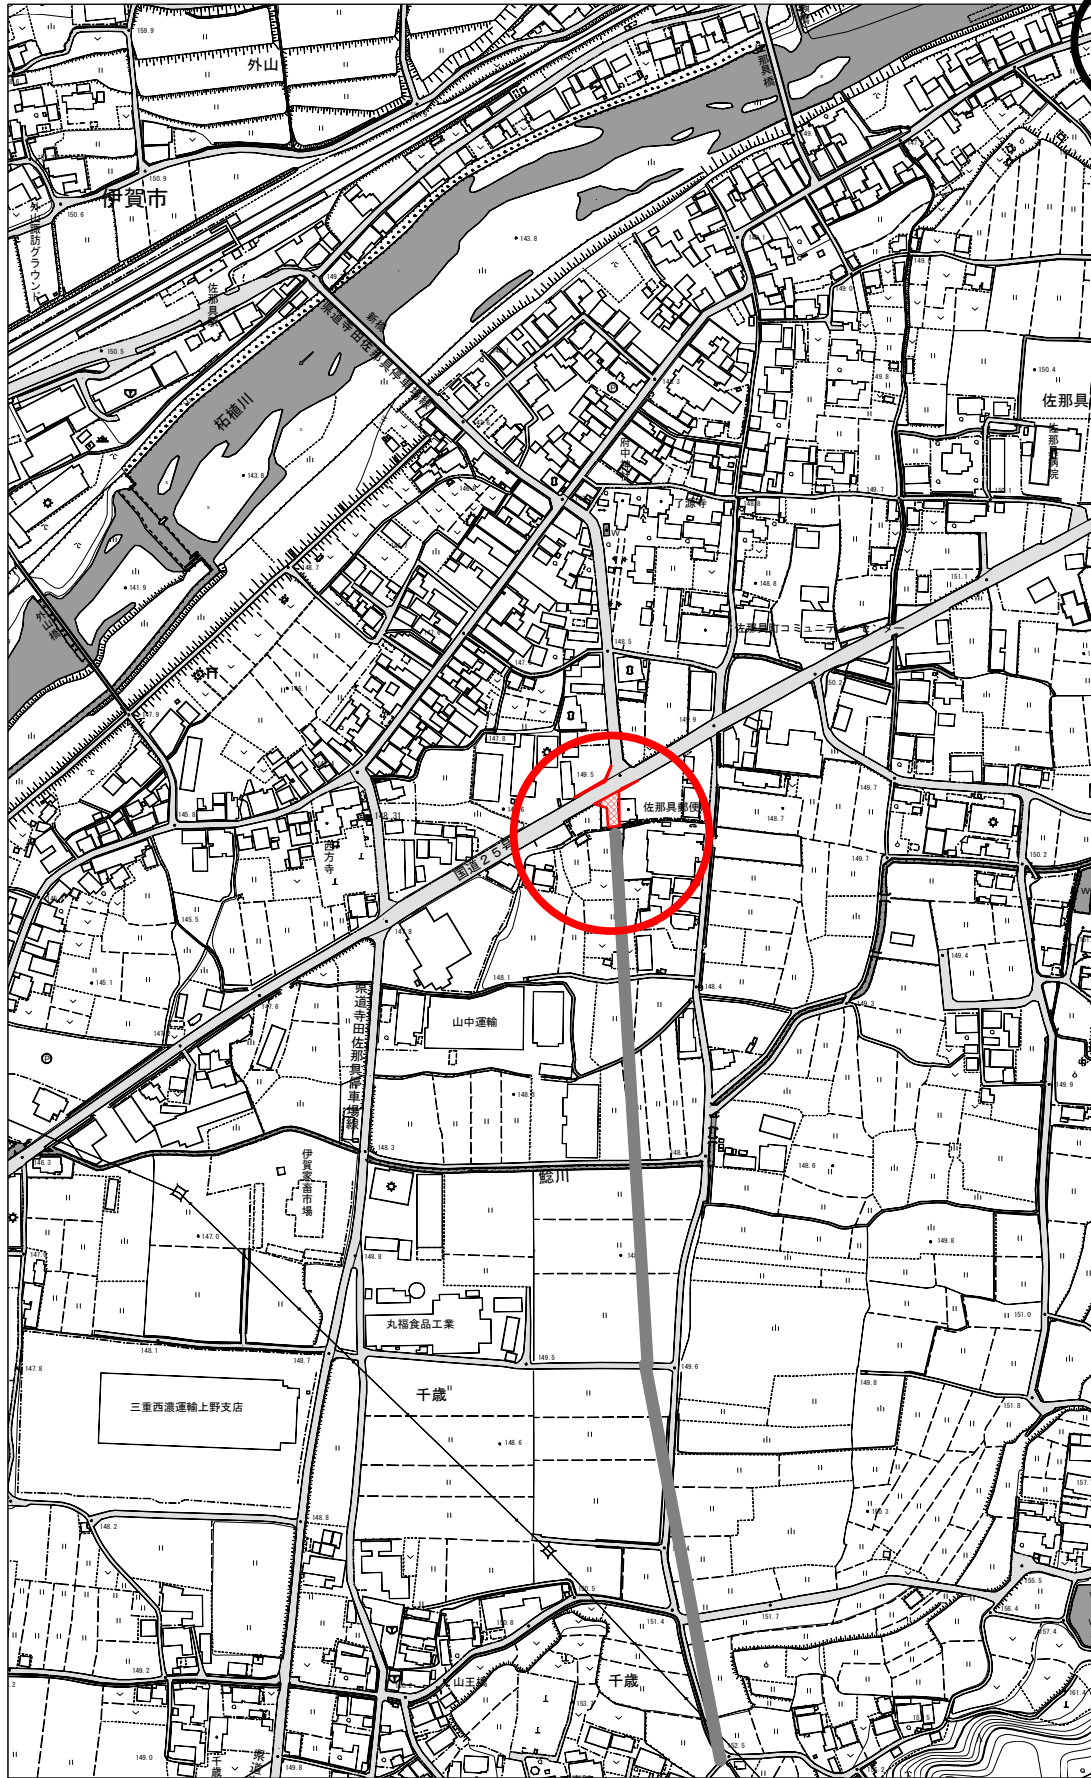

位置図

平成30年度 社会資本整備総合交付金事業
市道佐那具千歳線道路改良工事

1:5000