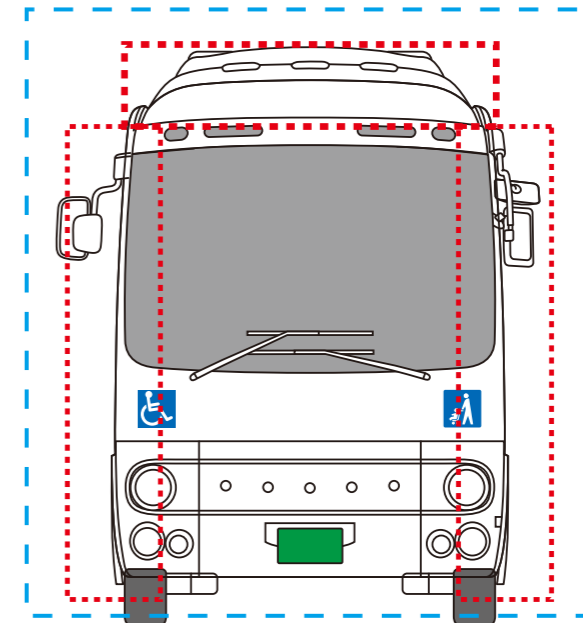

●車両により表示スペースが若干異なりますので  部分までベースやフォトを製作しておいて下さい。

●車両図面上の  部分はネット等の障害物です。

●画像解像度について

テンプレートが1/10ですので、推奨解像度は1000dpiになります。(原寸:100dpi)

●いただいたデザインは、バスの形状に合わせて調整致します。

※赤罫線内は、デザインが切れてしまいますのでご注意ください。

※デザインレイヤーにデザインをお願いします。