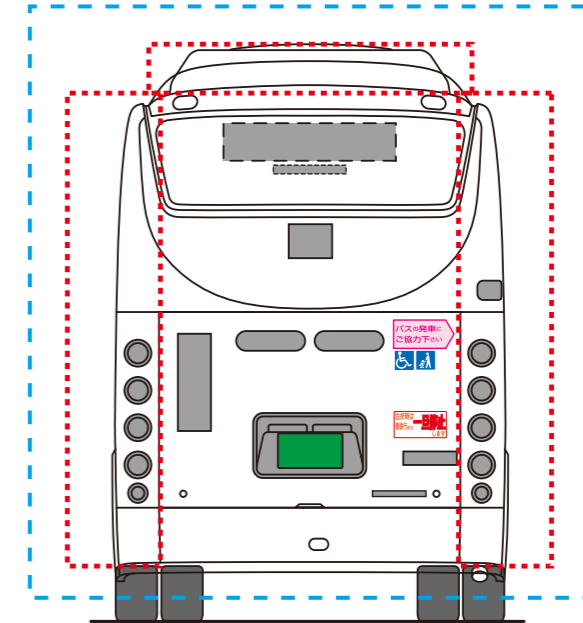

●車両により表示スペースが若干異なりますので  部分までベースやフォトを製作しておいて下さい。

●車両図面上の  部分はネット等の障害物です。

●画像解像度について

テンプレートが1/10ですので、推奨解像度は1000dpiになります。(原寸:100dpi)

●いただいたデザインは、バスの形状に合わせて調整致します。

※赤罫線内は、デザインが切れてしまいますのでご注意ください。

※デザインレイヤーにデザインをお願いします。

本図面と実車両の仕上がりに相違がある場合がございます。