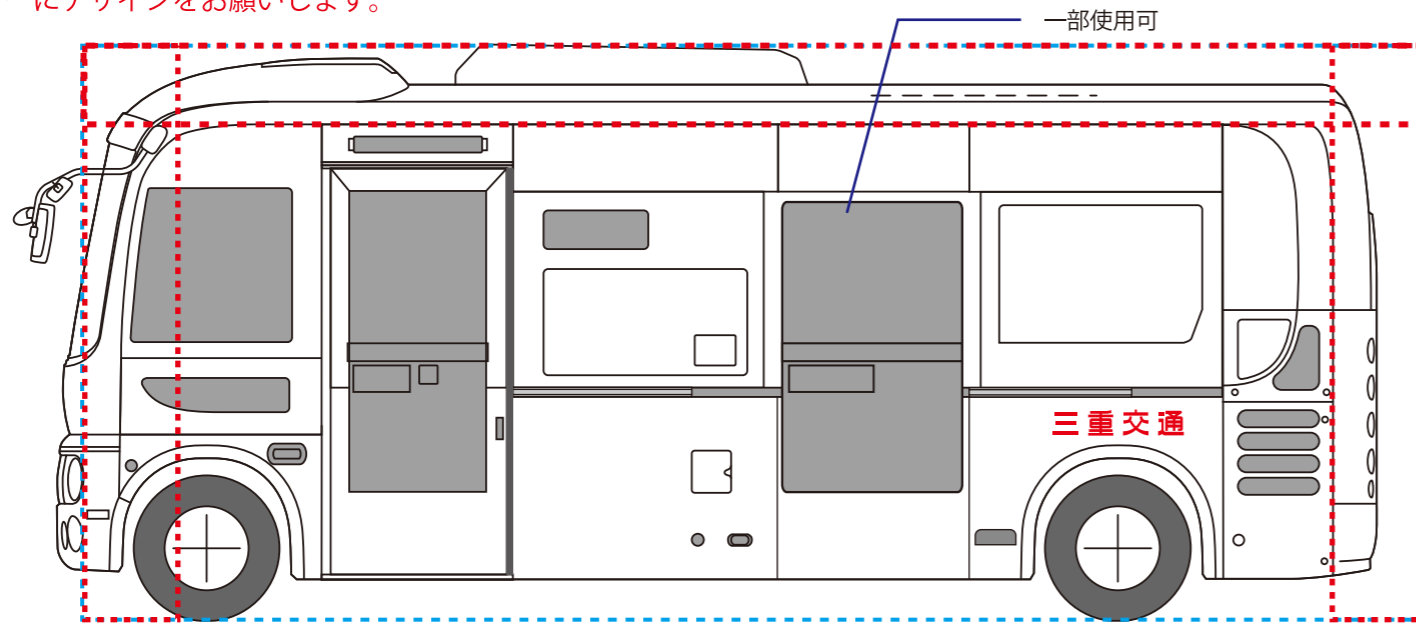

●車両により表示スペースが若干異なりますので  部分までベースやフォトを製作しておいて下さい。

●車両図面上の  部分はネット等の障害物です。

●画像解像度について

テンプレートが1/10ですので、推奨解像度は1000dpiになります。(原寸:100dpi)

●いただいたデザインは、バスの形状に合わせて調整致します。

※赤罫線内は、デザインが切れてしまいますのでご注意ください。

※デザインレイヤーにデザインをお願いします。

本図面と実車両の仕上がりに相違がある場合がございます。