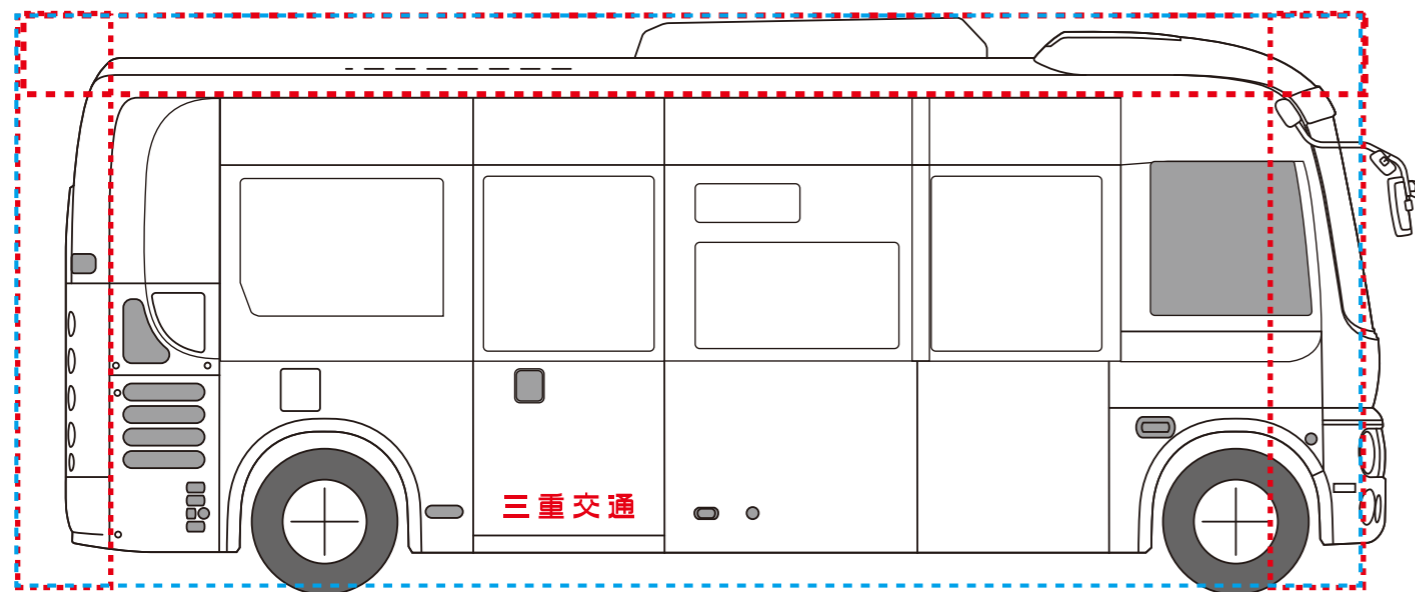

●車両により表示スペースが若干異なりますので  部分までベースやフォトを製作しておいて下さい。

●車両図面上の  部分はネット等の障害物です。

●画像解像度について

テンプレートが1/10ですので、推奨解像度は1000dpiになります。(原寸:100dpi)

●いただいたデザインは、バスの形状に合わせて調整致します。

※赤罫線内は、デザインが切れてしまいますのでご注意ください。

※デザインレイヤーにデザインをお願いします。