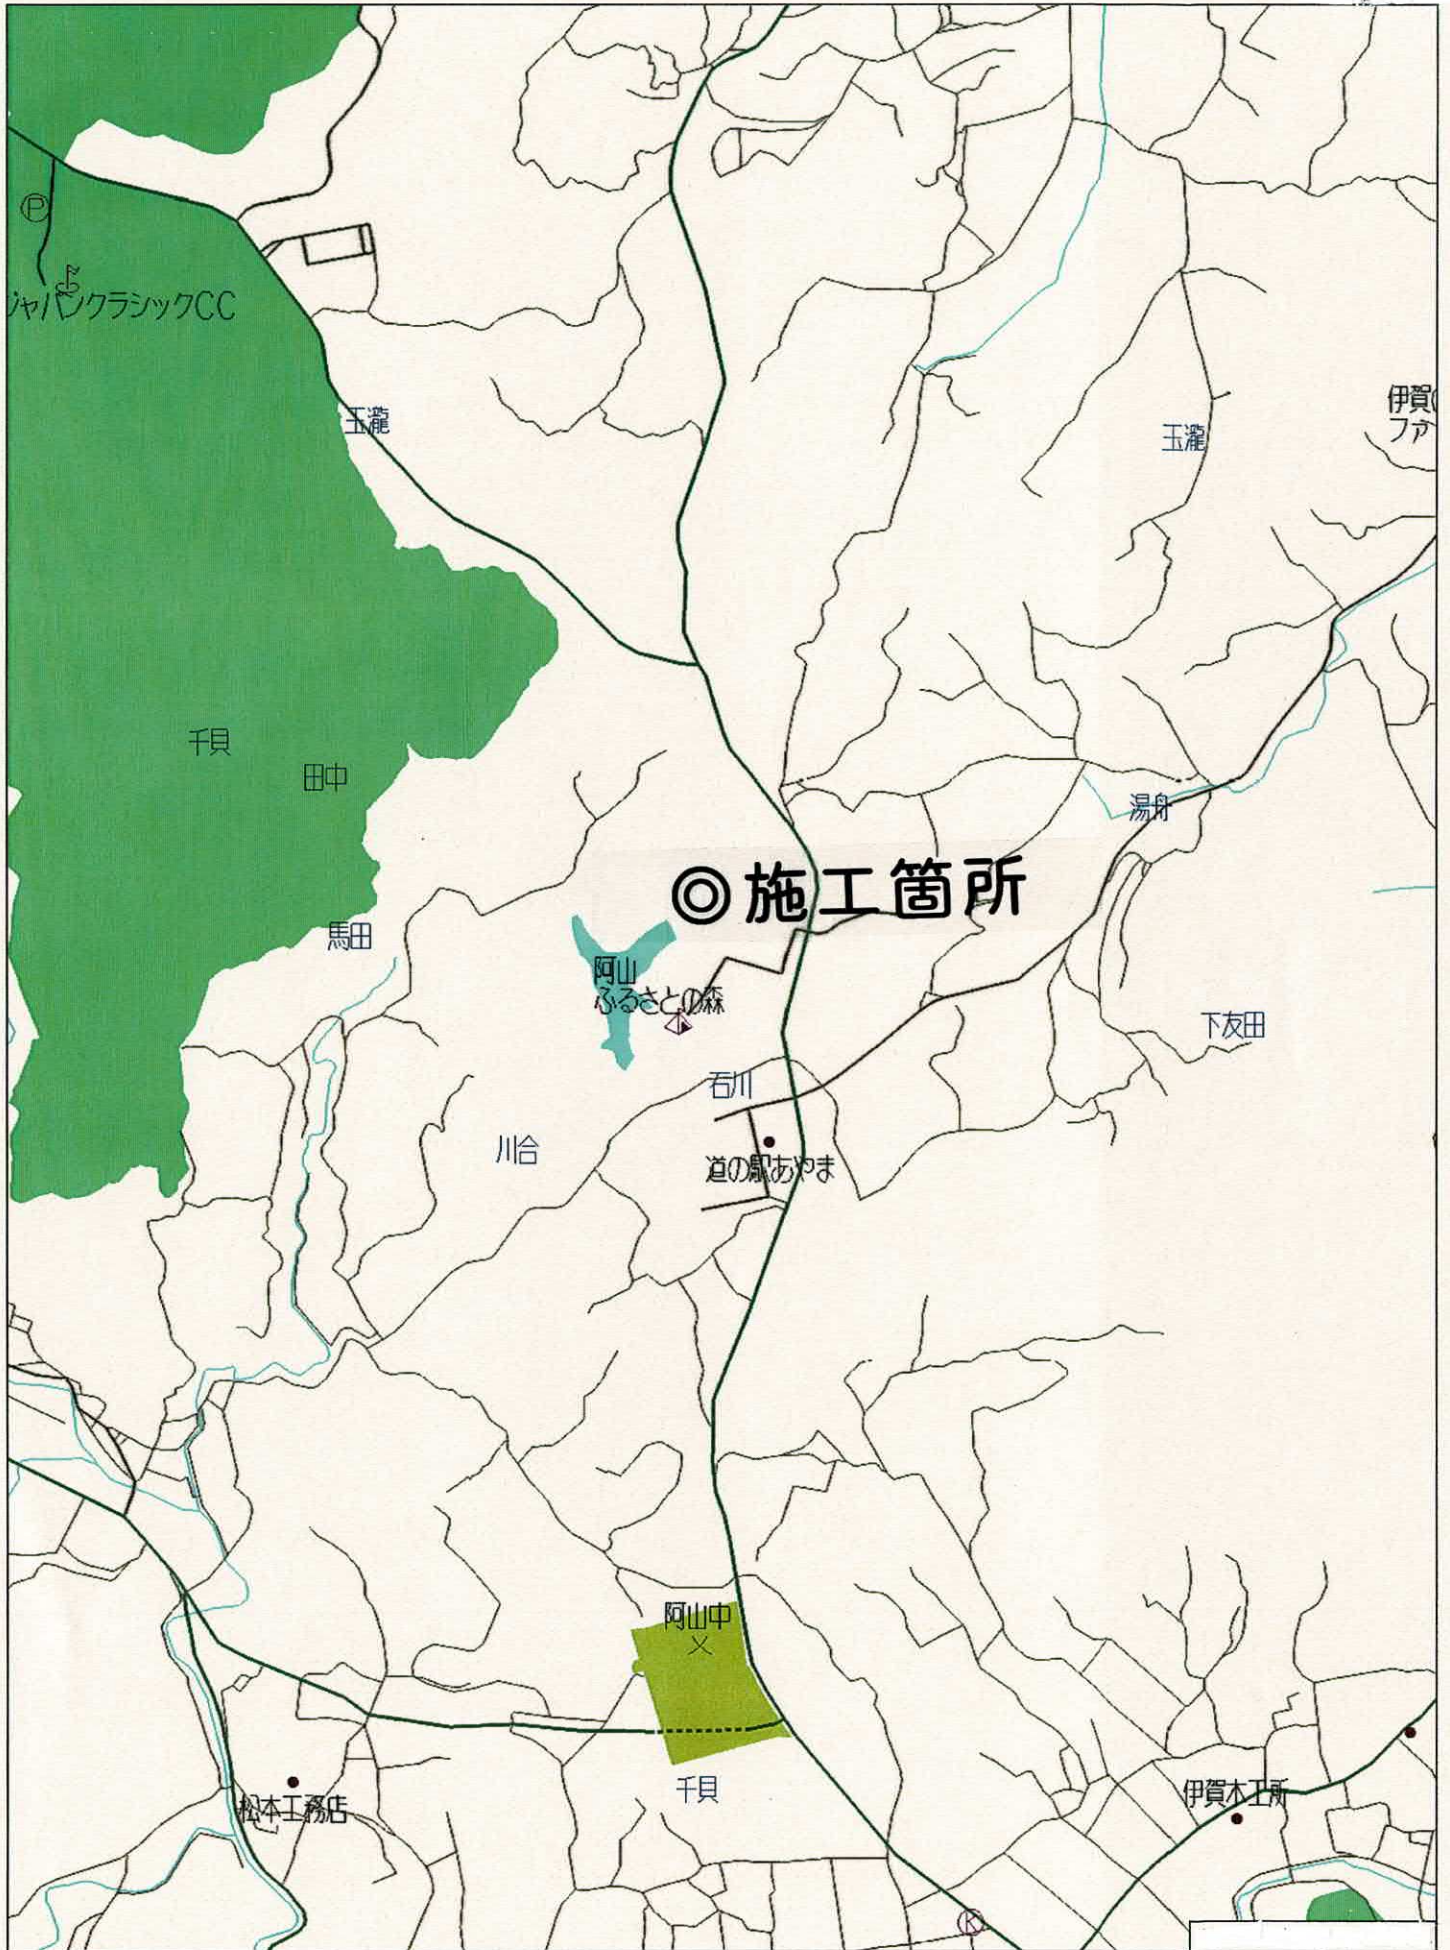

位置図

伊賀市川合付近

縮尺 1 / 12,500 | 375m