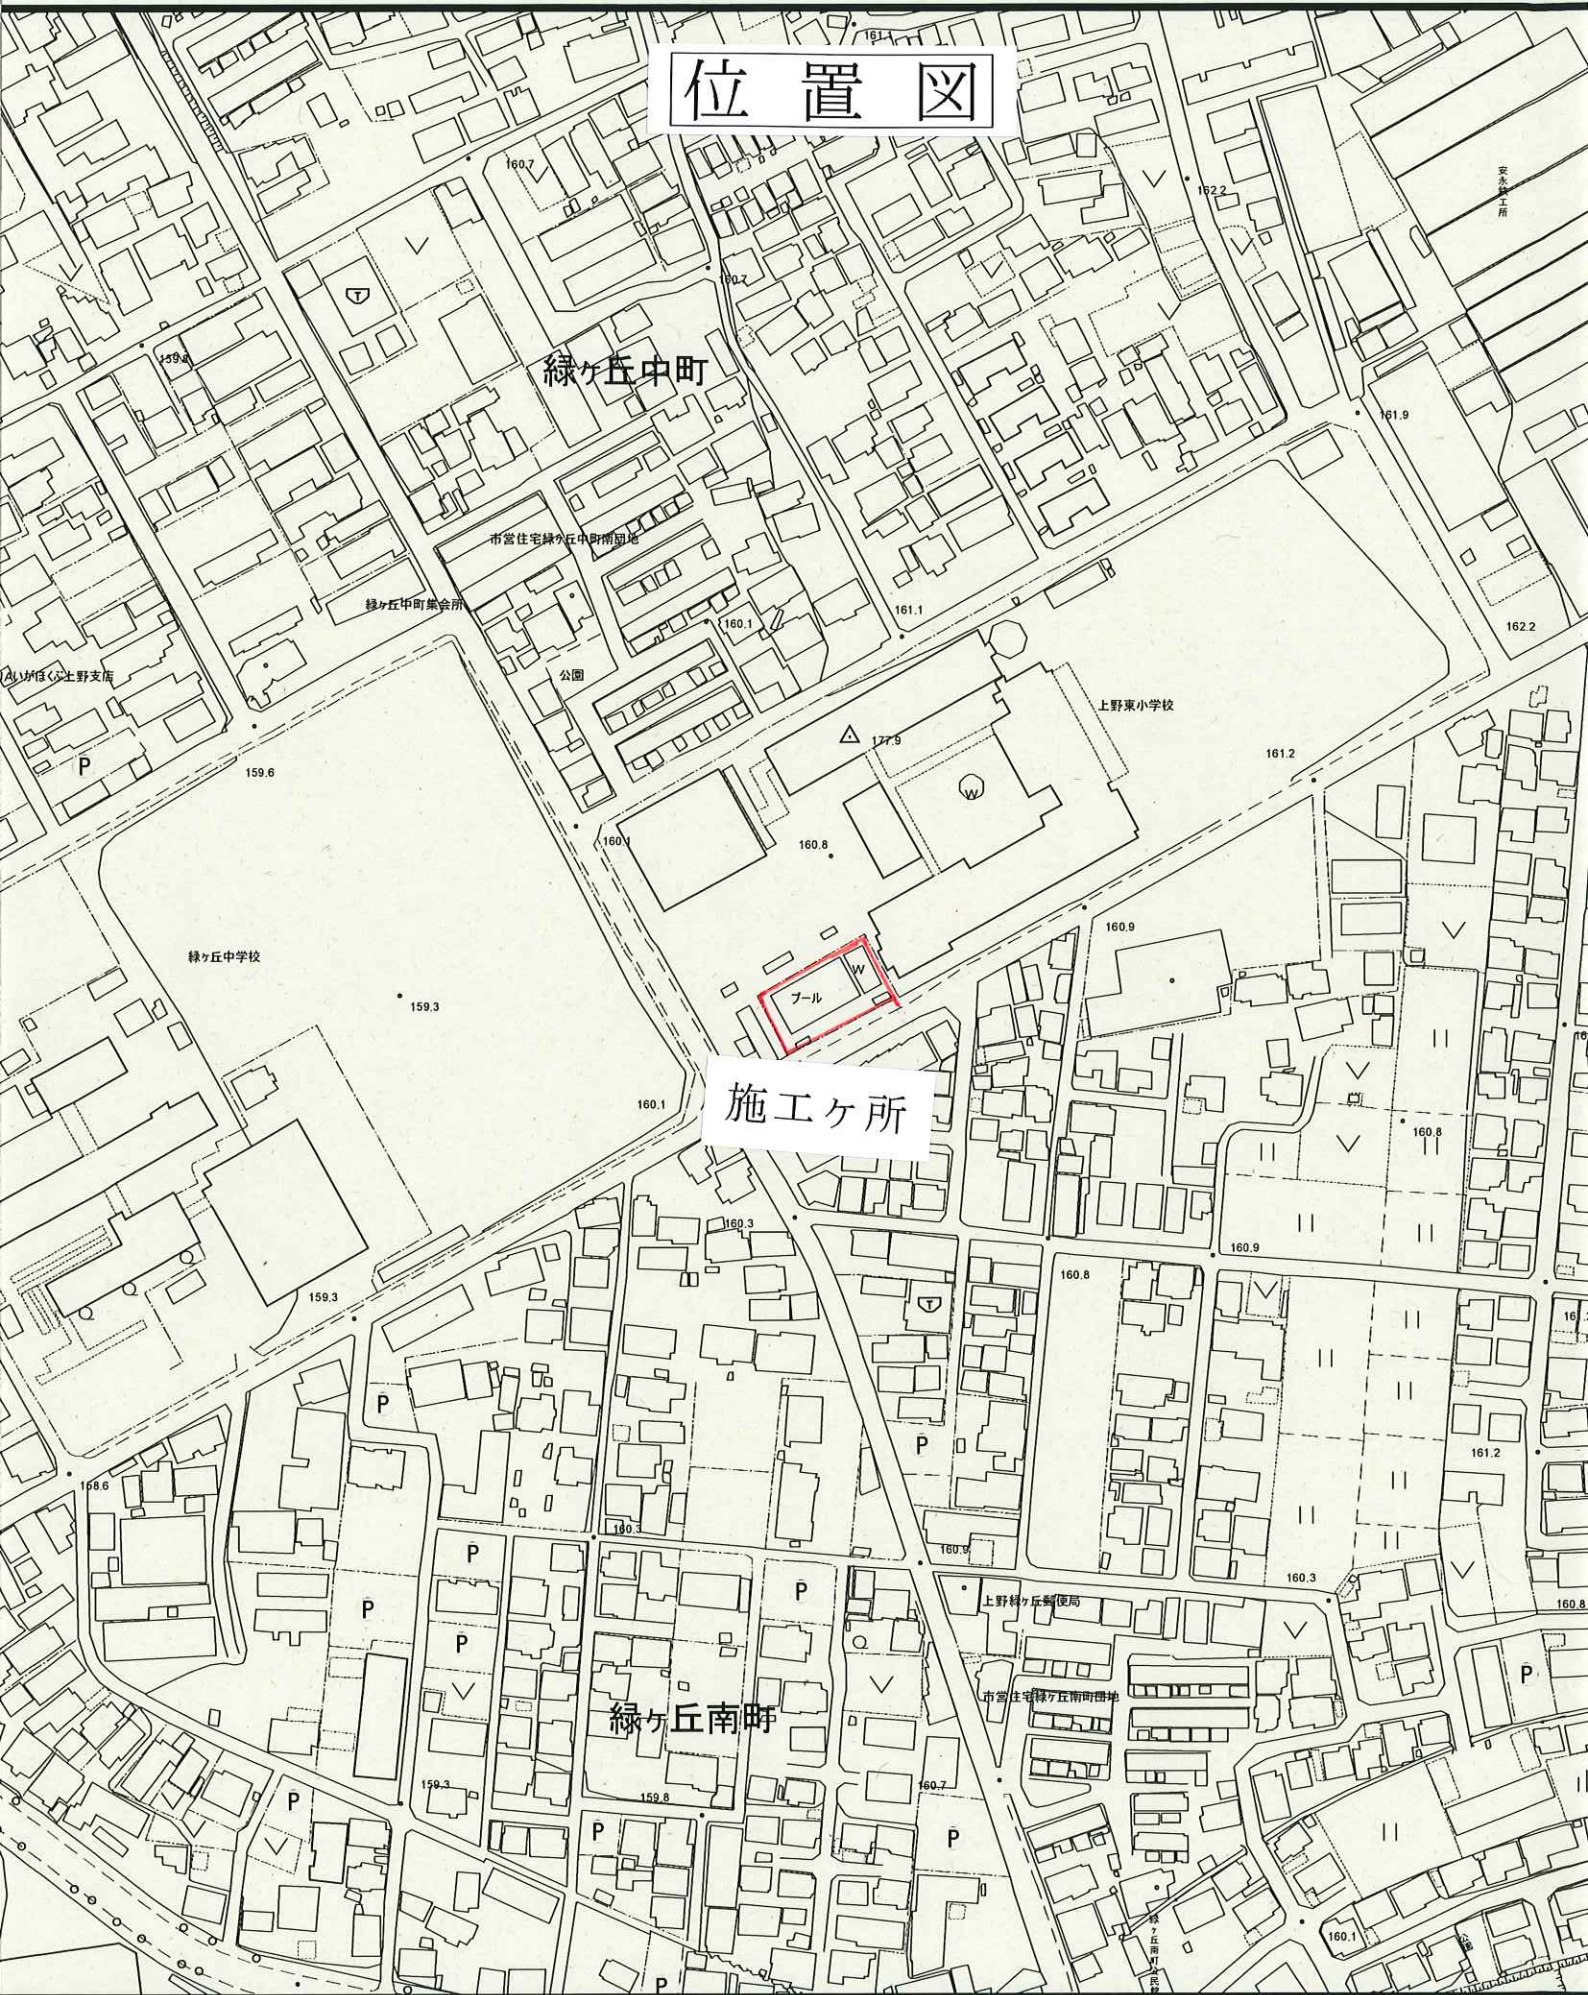

位置図

本図は、同組合所管の「2011 三重県共有デジタル地図（数値地形図2500(道路縁1000)」を使用し、調整したものである。
本図を使用して地図を調整する場合は、同組合の承認を必要とする。

位置図

て、同組合所管の「2011 三重県共有デジタル地図（数値地形図2500(道路縁1000)」を使用し、調整したものである。
は使用して地図を調整する場合は、同組合の承認を必要とする。

位置図

施工ヶ所

成和西小学校