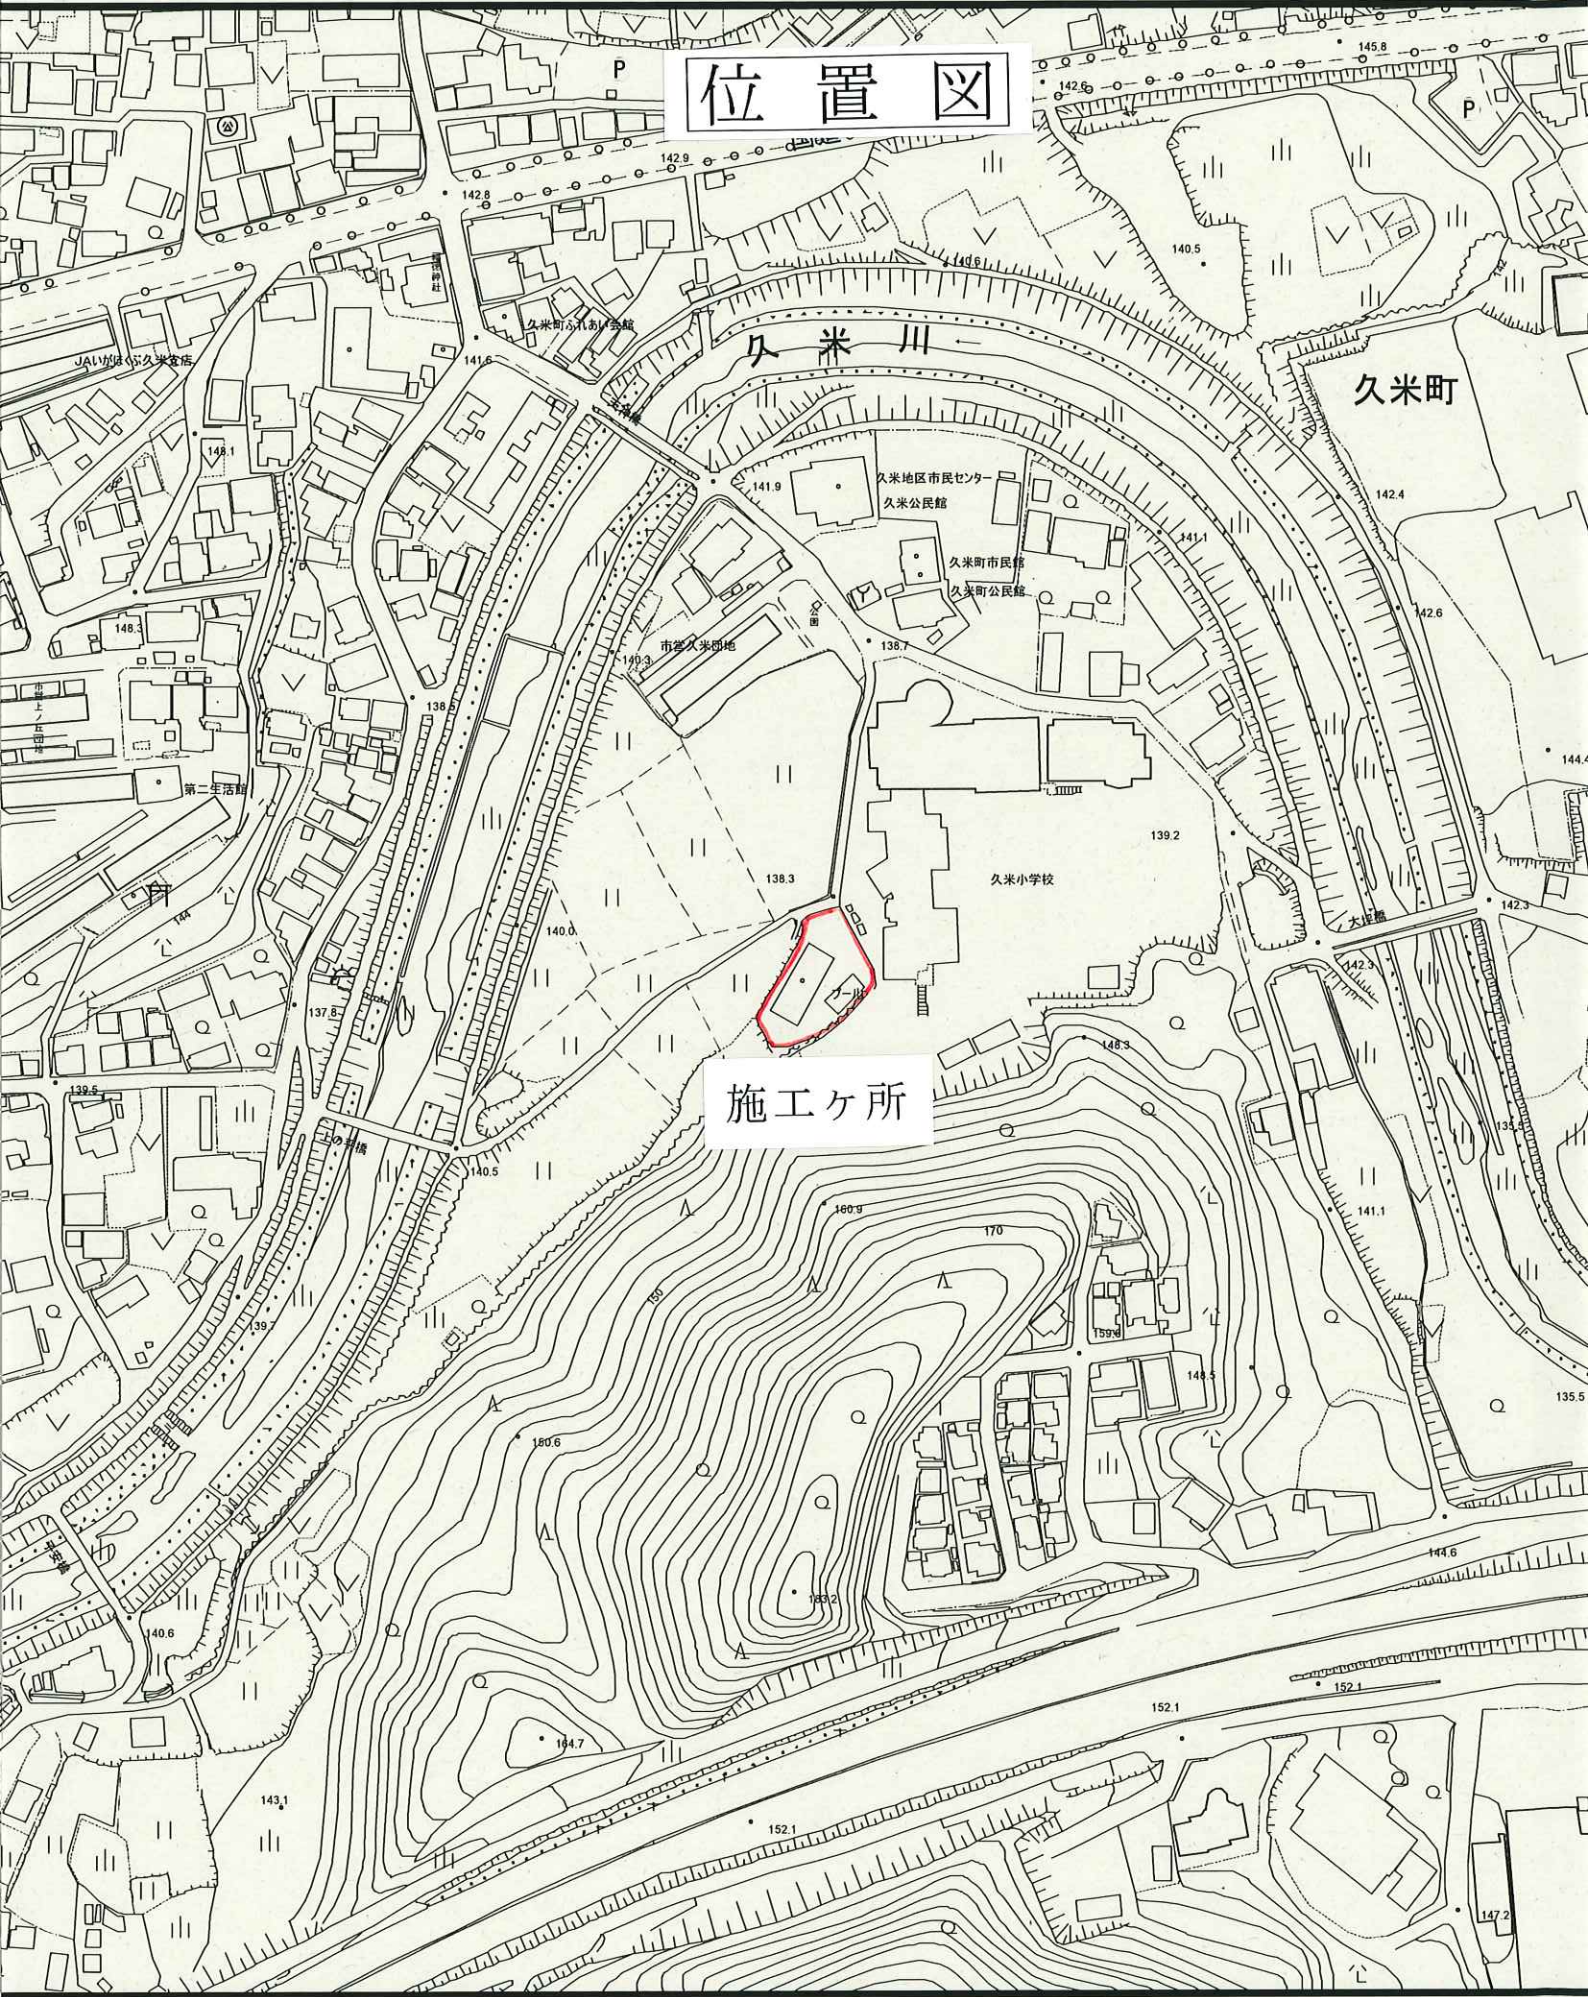

位置図

本図は、同組合所管の「2011 三重県共有デジタル地図（数値地形図2500(道路縁1000)」を使用し、調整したものである。
本図を使用して地図を調整する場合は、同組合の承認を必要とする。

位置図

て、同組合所管の「2011 三重県共有デジタル地図（数値地形図2500(道路縁1000)」を使用し、調整したものである。
は使用して地図を調整する場合は、同組合の承認を必要とする。

位置図

施工ヶ所

成和西小学校