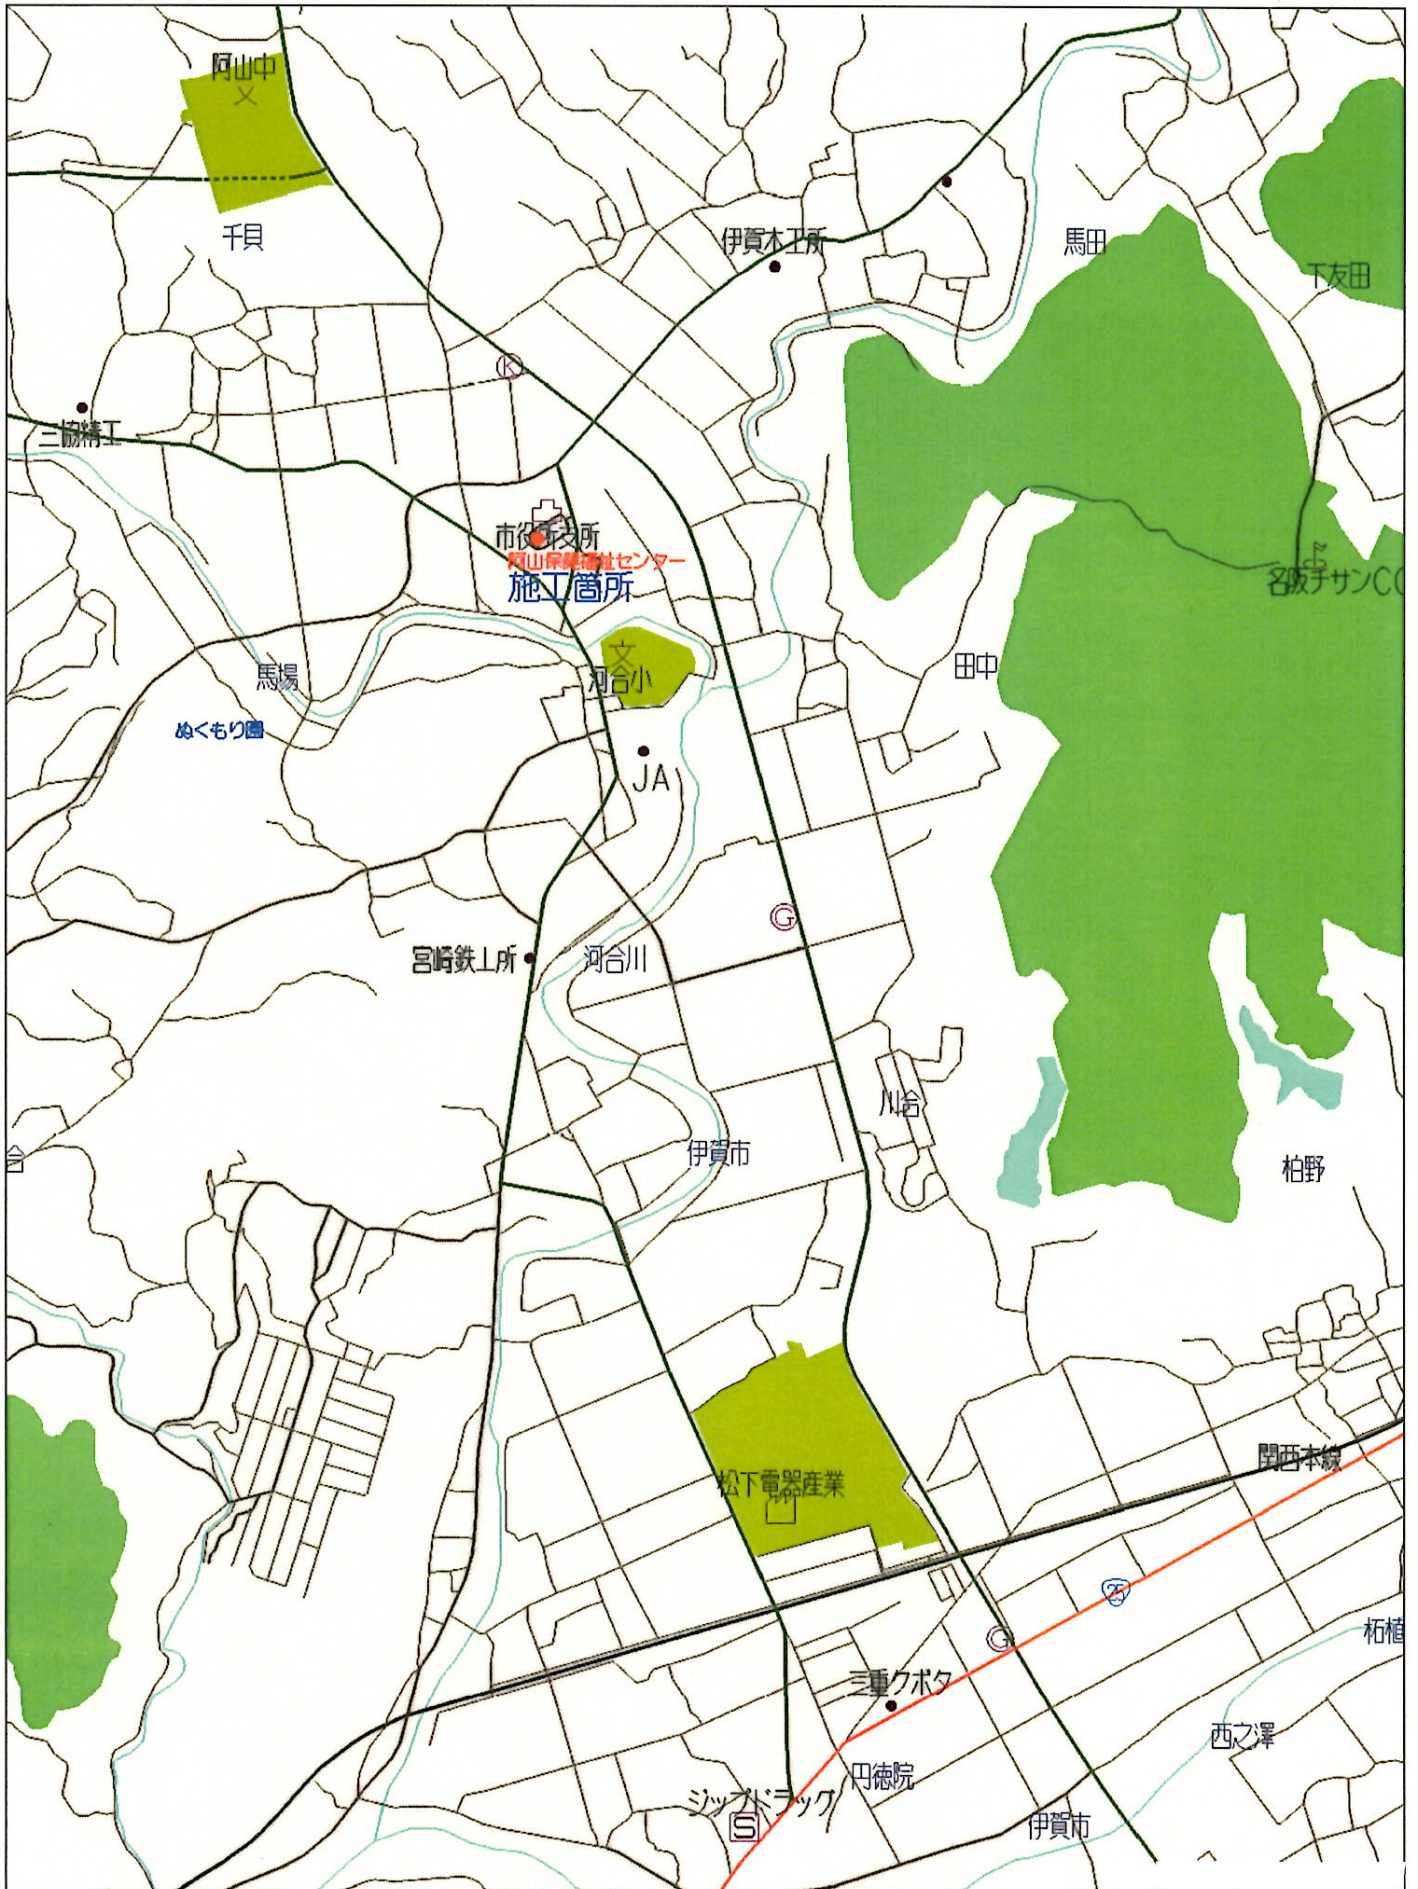

# 位置図

縮尺 1 / 12,500 | 375m