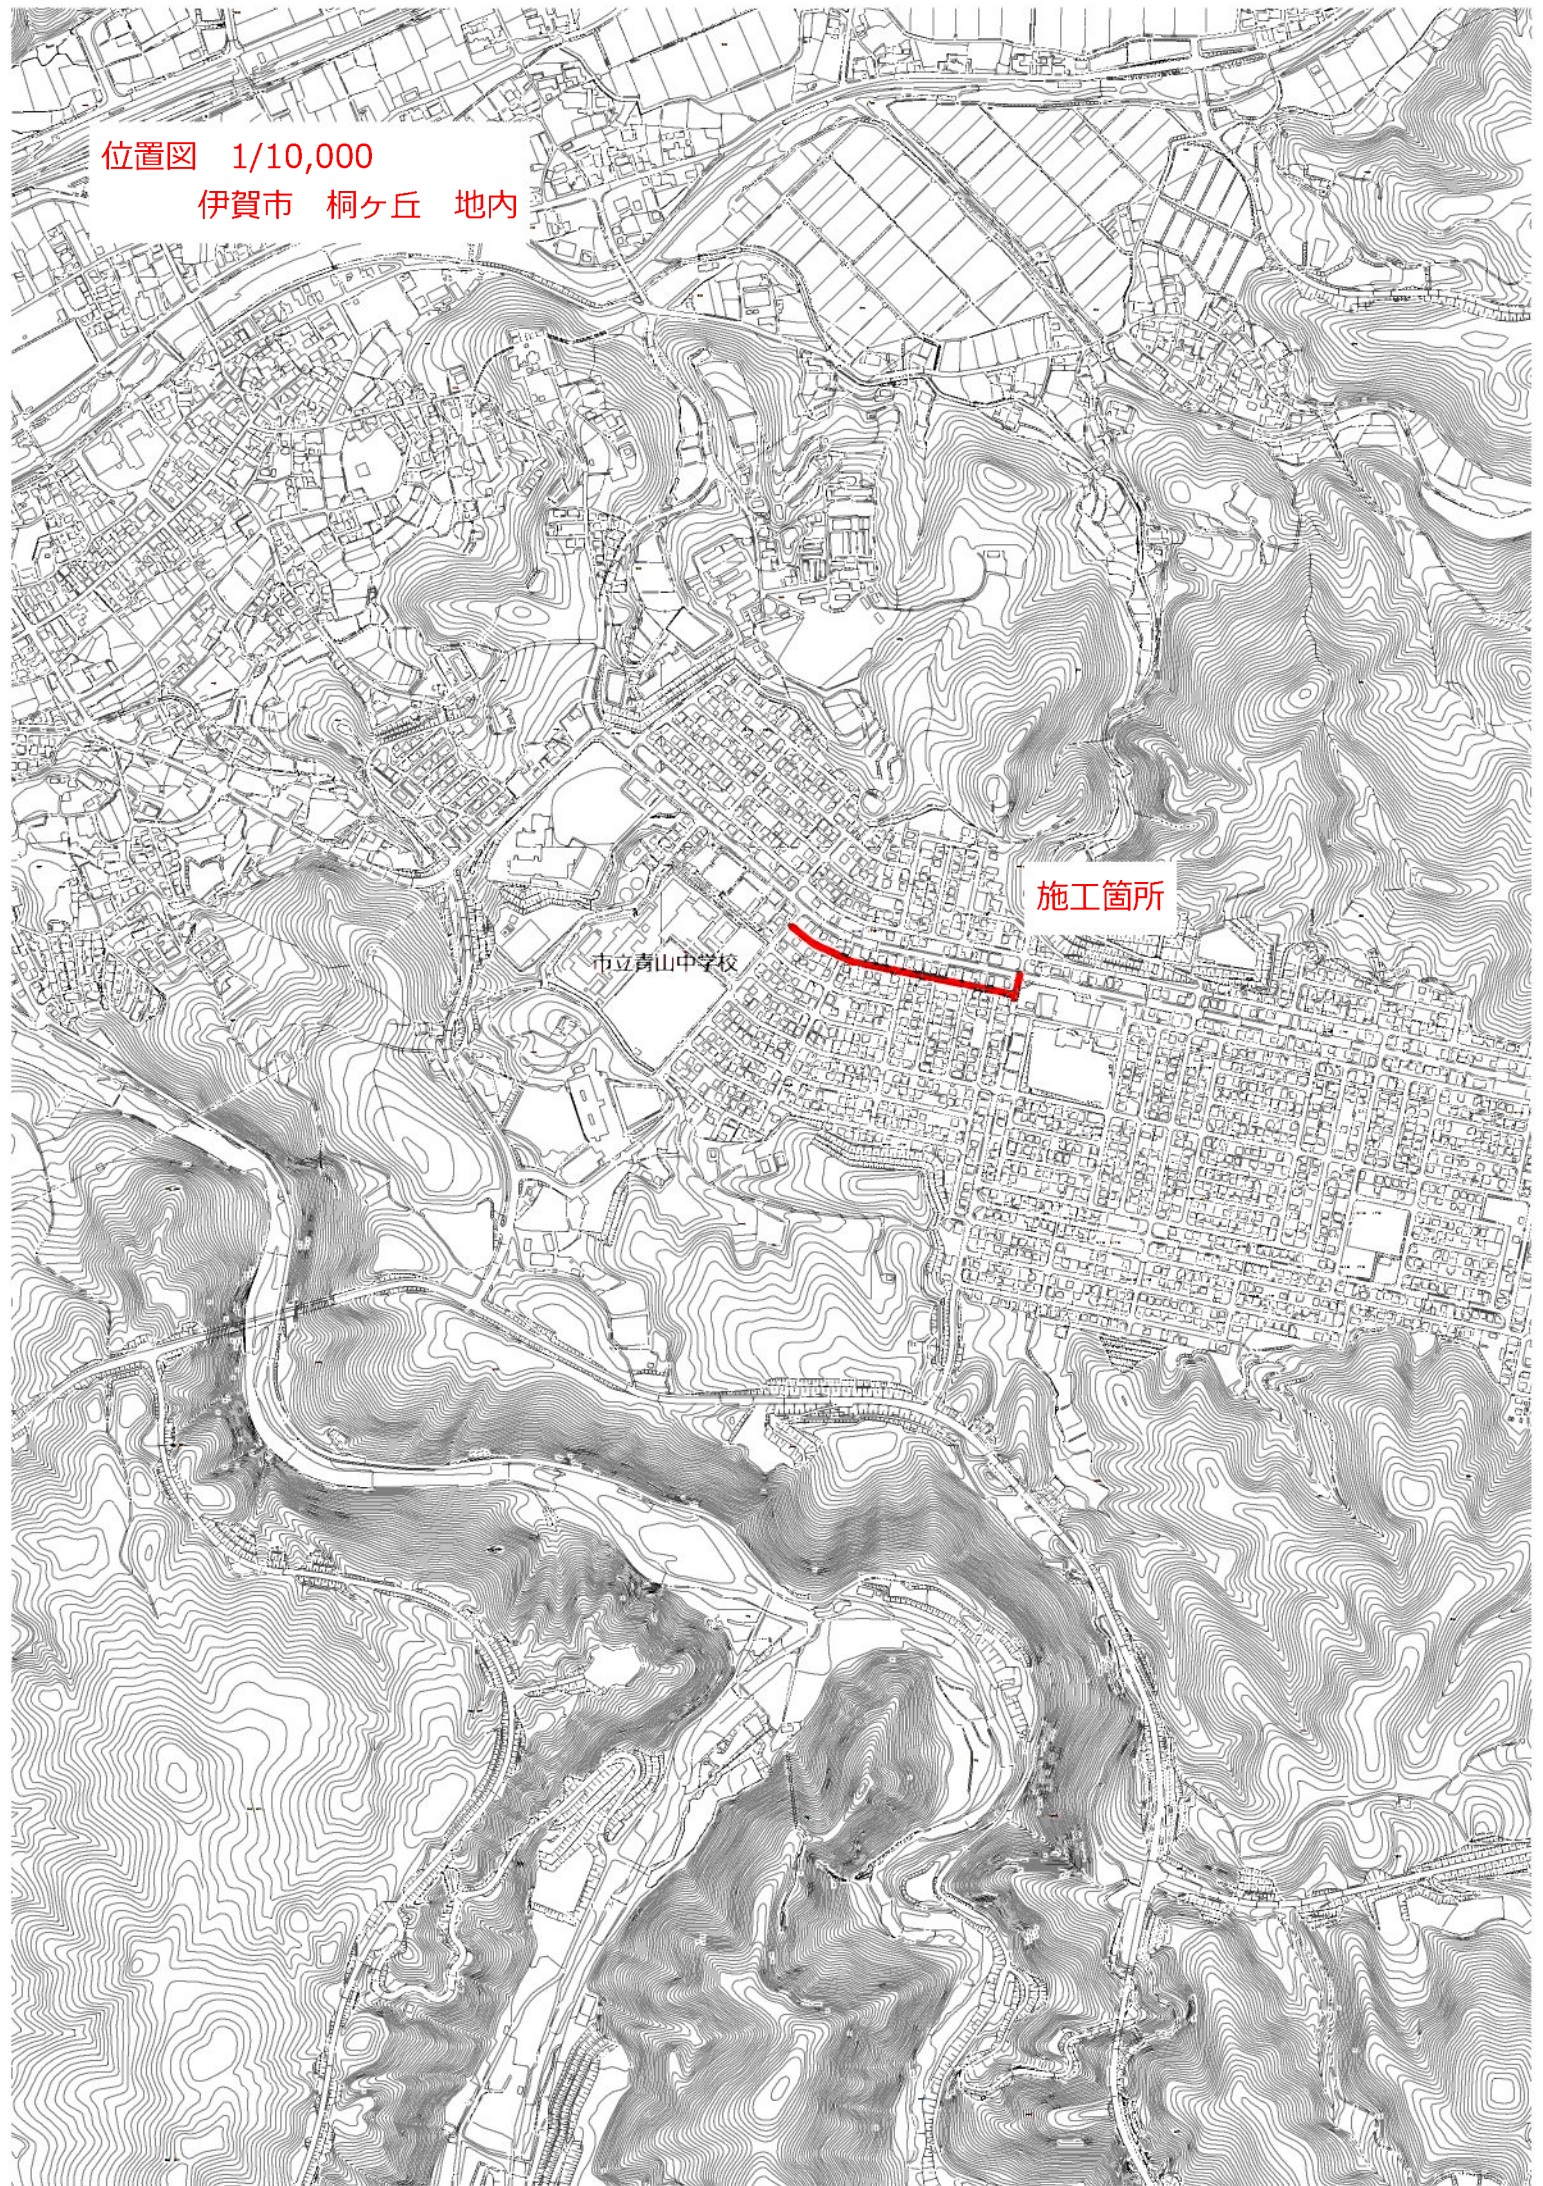

位置図 1/10,000
伊賀市 桐ヶ丘 地内

市立青山中学校

施工箇所