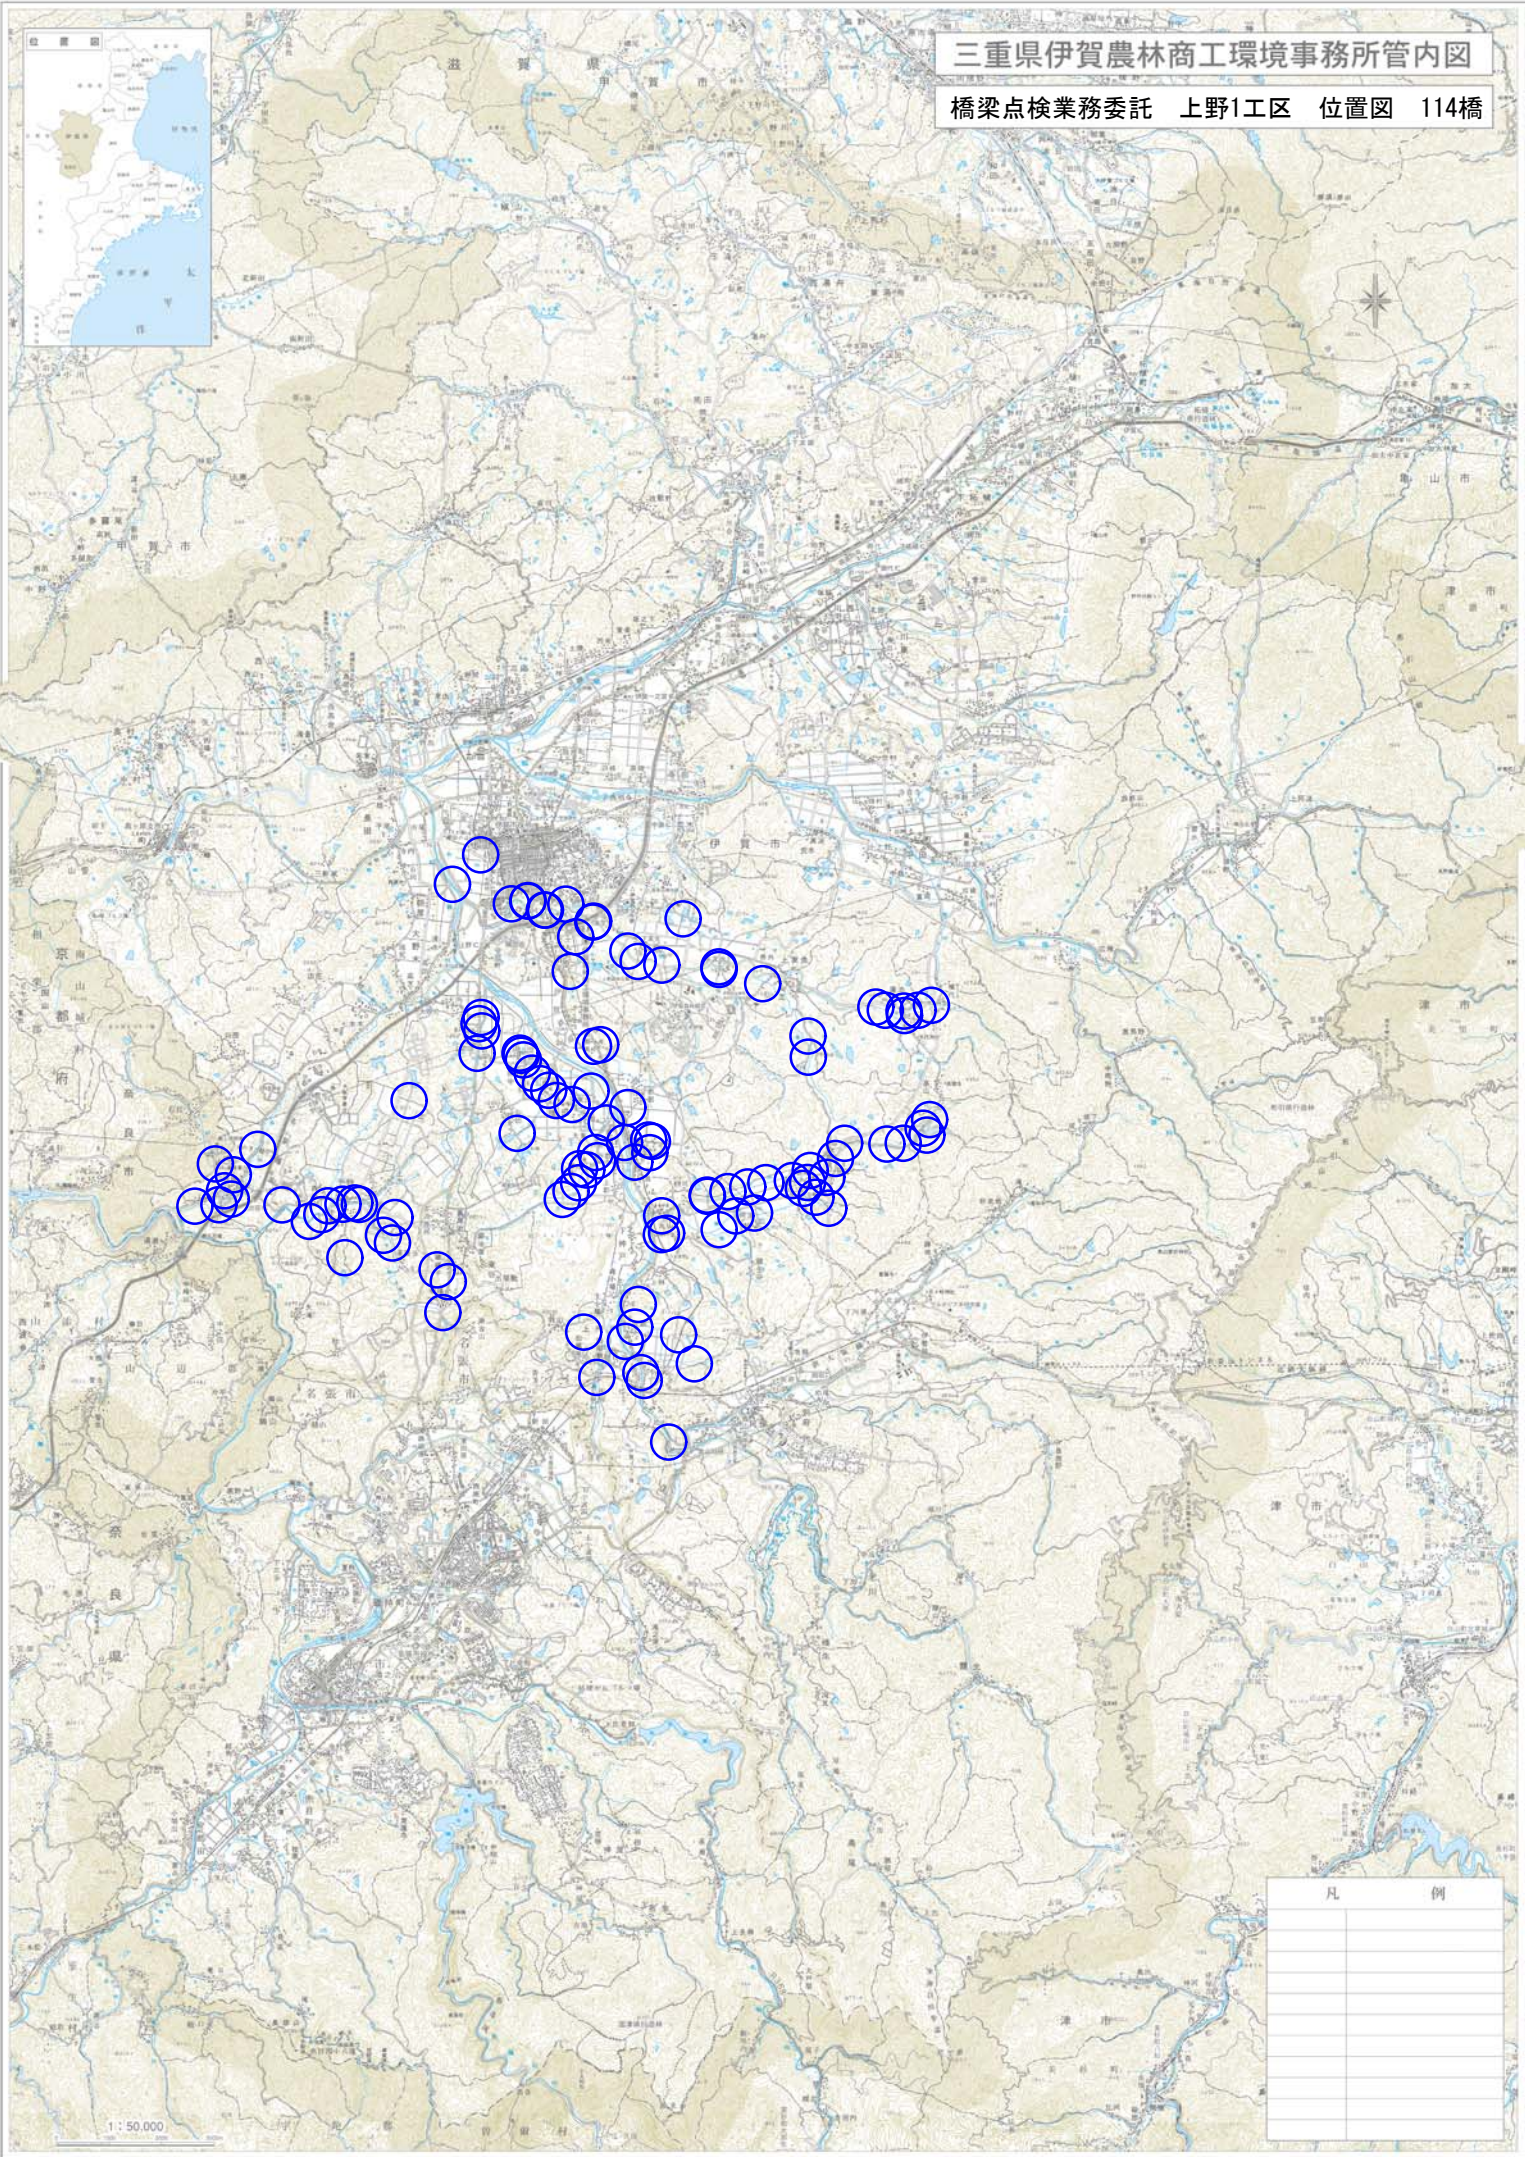

三重県伊賀農林商工環境事務所管内図

橋梁点検業務委託 上野1工区 位置図 114橋

凡 例	

1:50,000