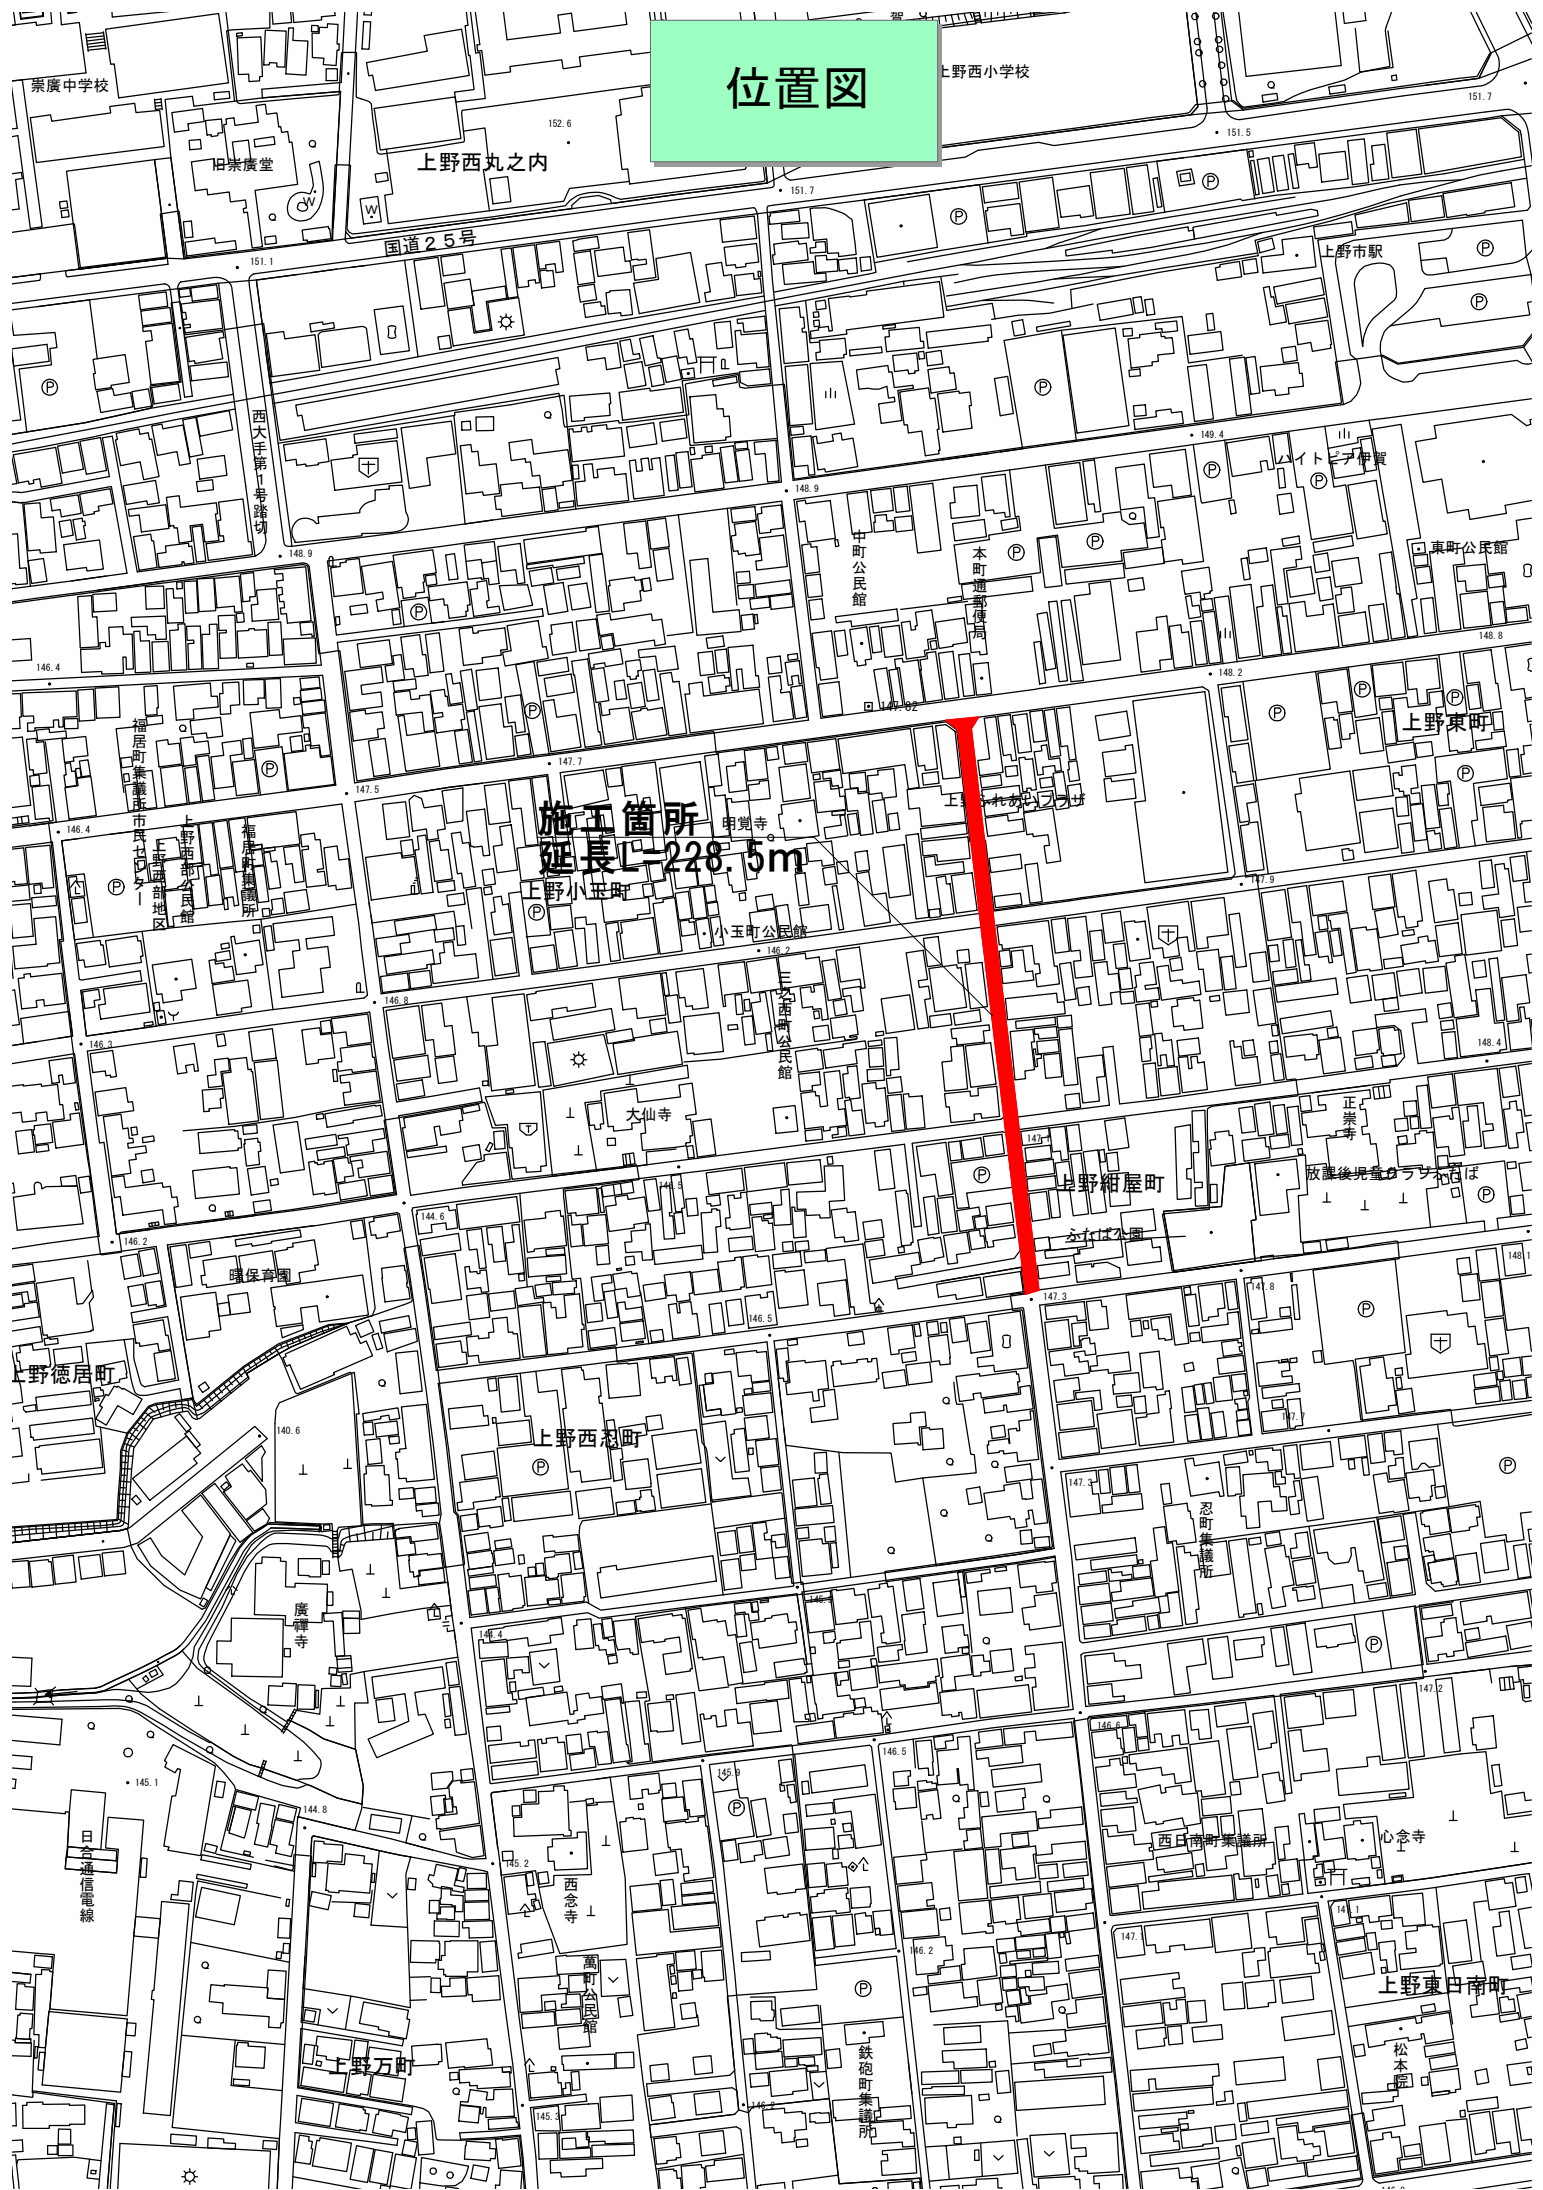

位置図

施工箇所
延長C-228.5m

崇徳中学校

旧宗廣堂

上野西丸之内

上野西小学校

国道25号

上野市駅

西大手第7号路切

中町公民館

本町通郵便局

山ノ内ビル

東野公民館

上野東町

明剎寺

上野小笹町