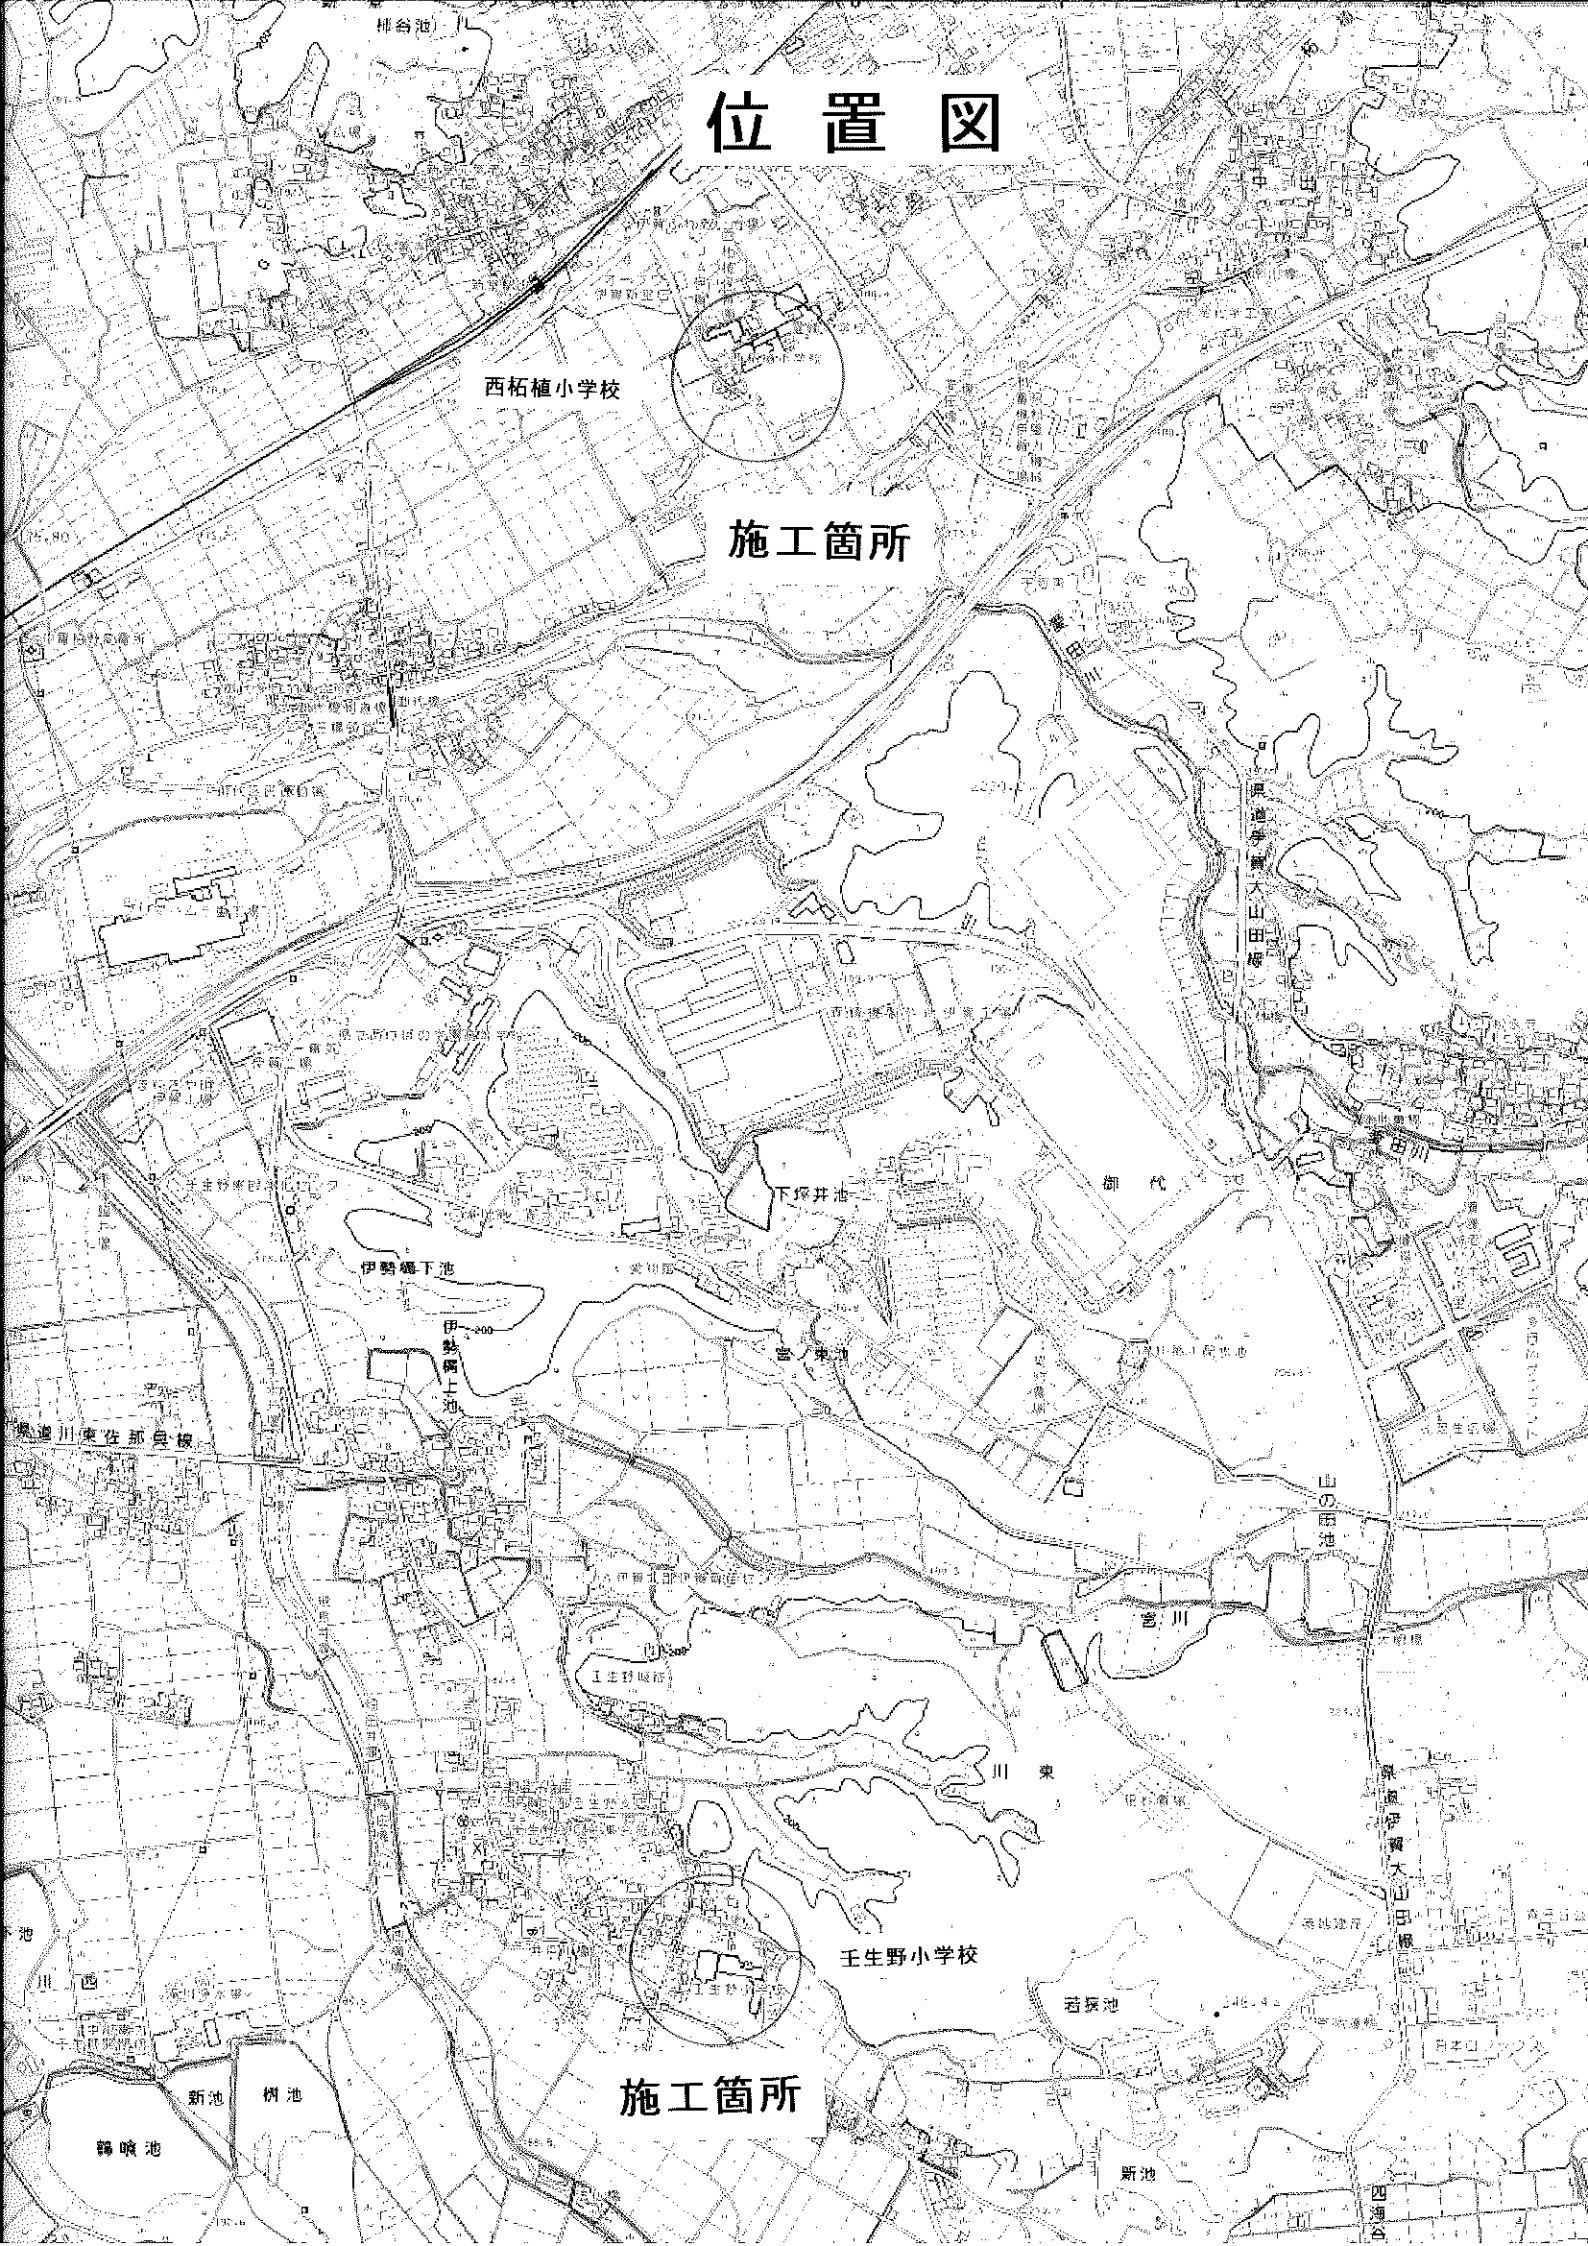

位置図

西柘植小学校

施工箇所

下塚井池

伊勢橋下池

伊勢橋上池

宮ノ井池

宮ノ川

山の田池

壬生野小学校

施工箇所

岩塚池

新池

樹池

霧嶺池

新池

四道合