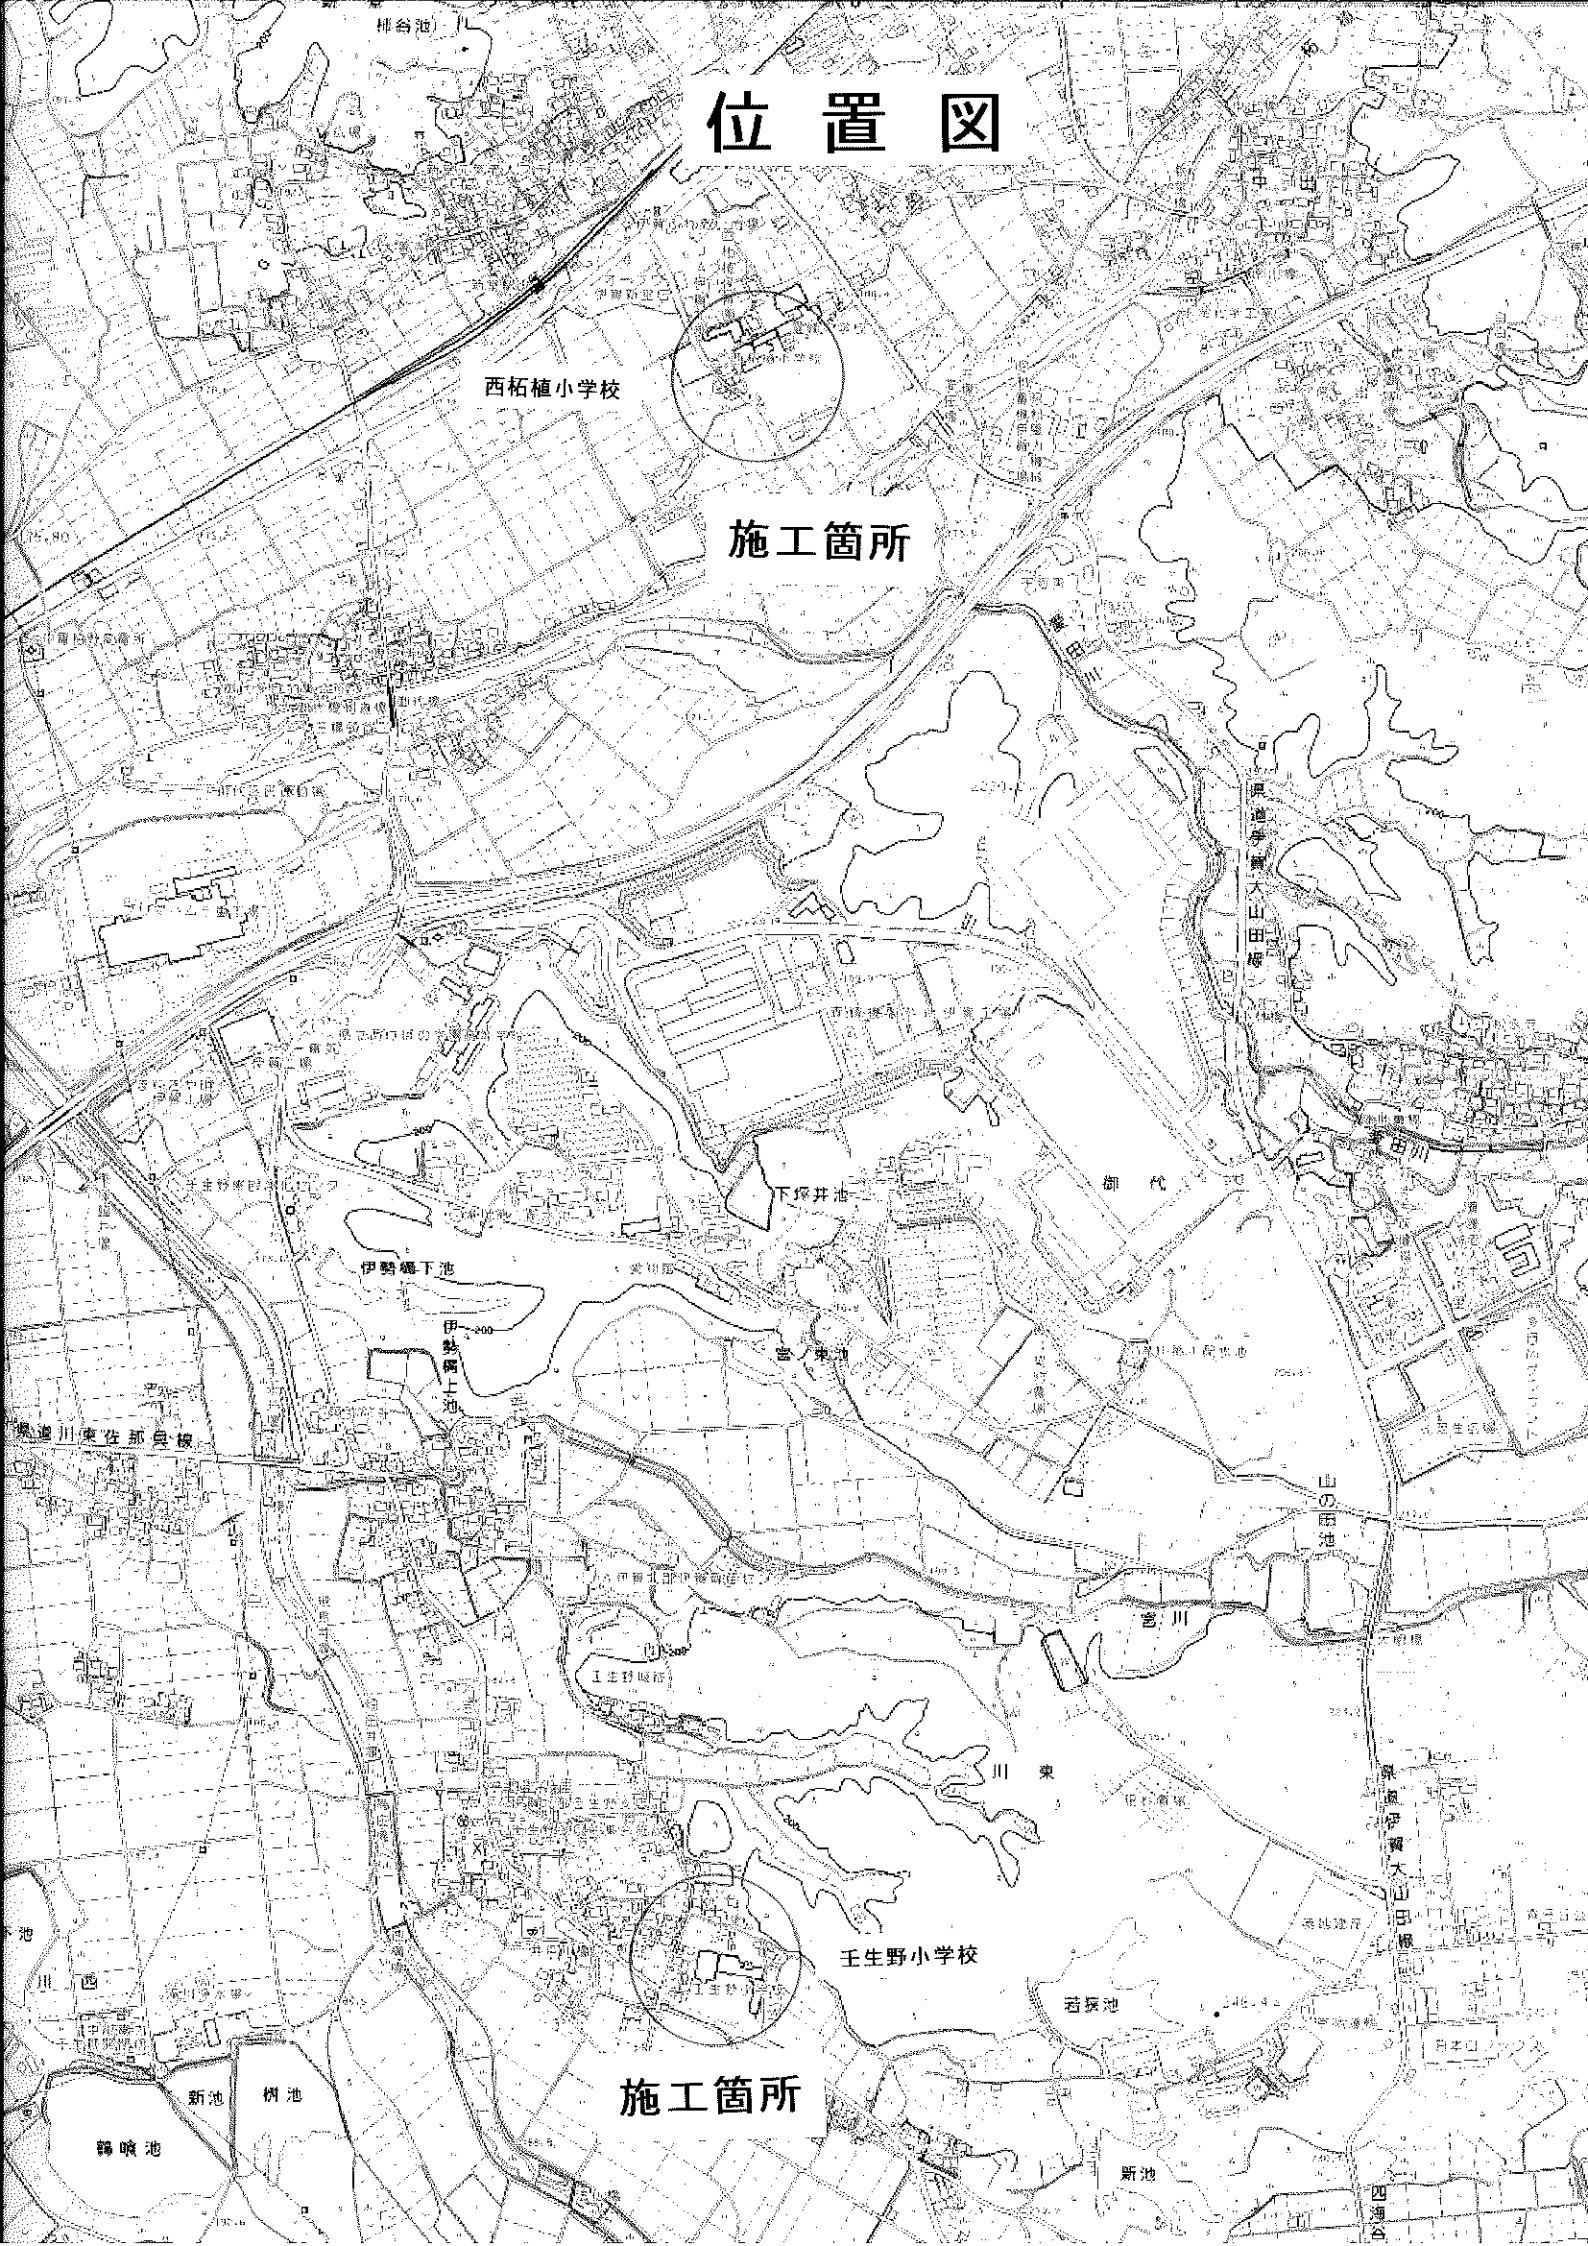

位置図

西柘植小学校

施工箇所

下塚井池

伊勢橋下池

伊勢橋上池

菅ノ井池

菅ノ川

山の内池

壬生野小学校

施工箇所

岩塚池

新池

樹池

霧嶺池

新池

四道台