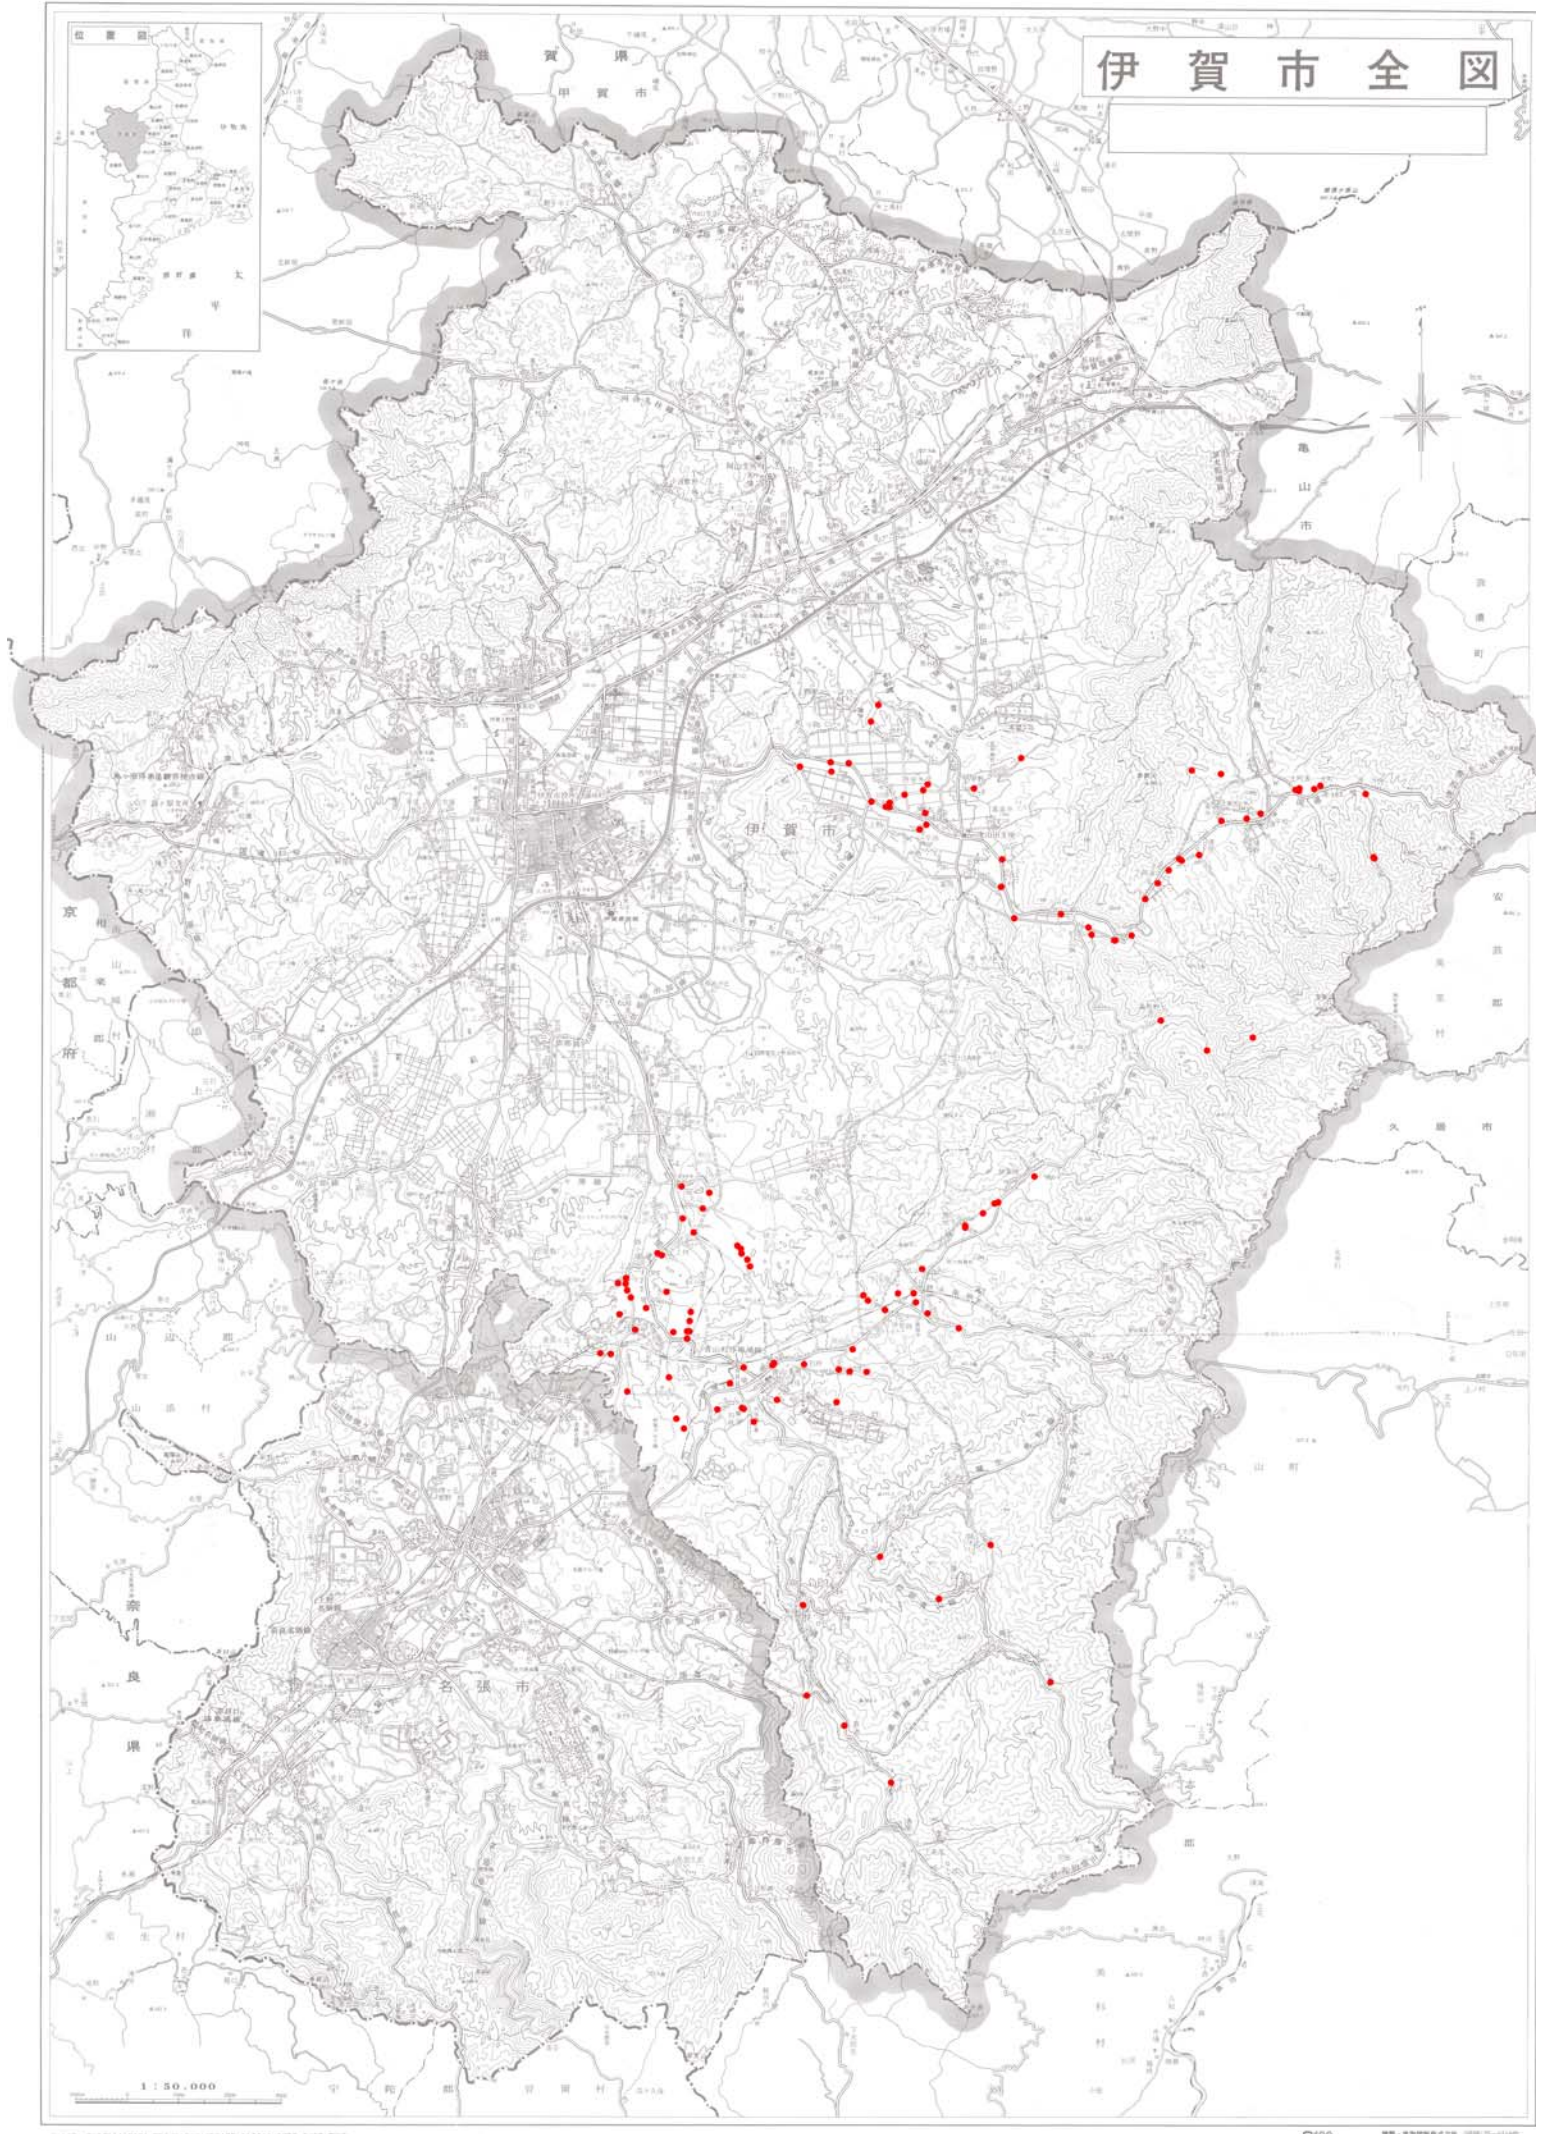

伊賀市全図

1:50,000