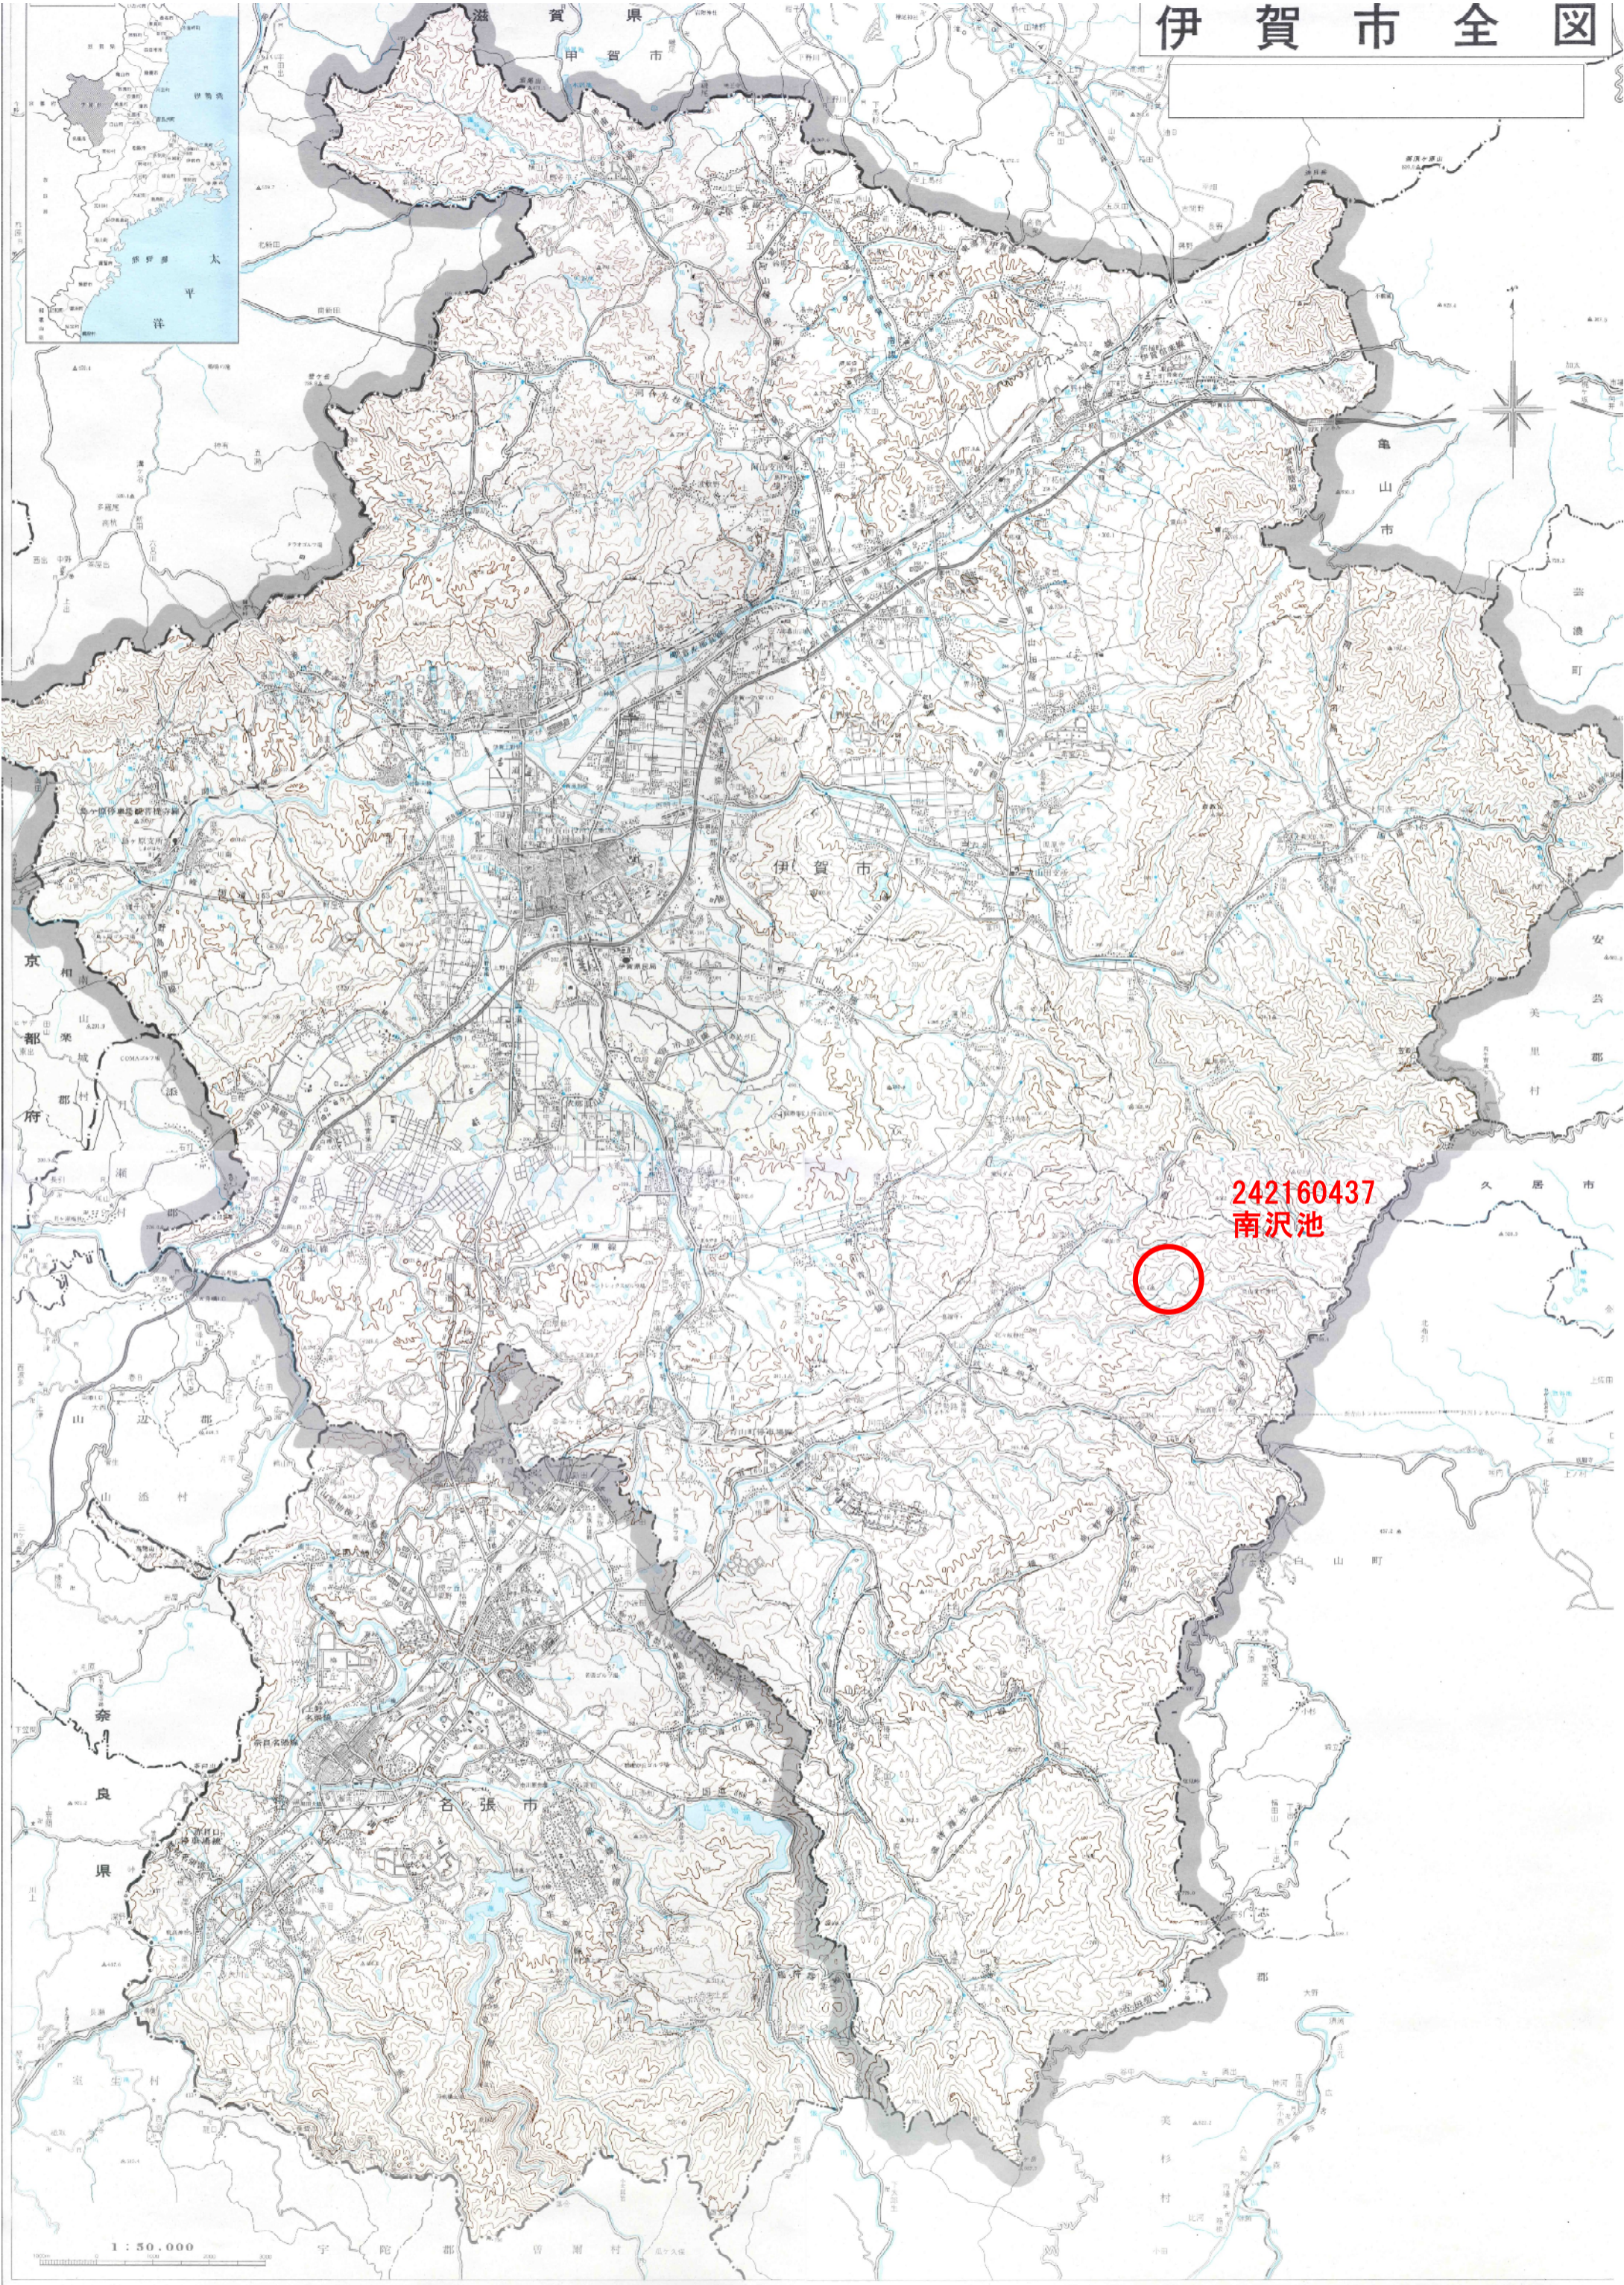

伊賀市全図

242160437
南沢池

1:50,000