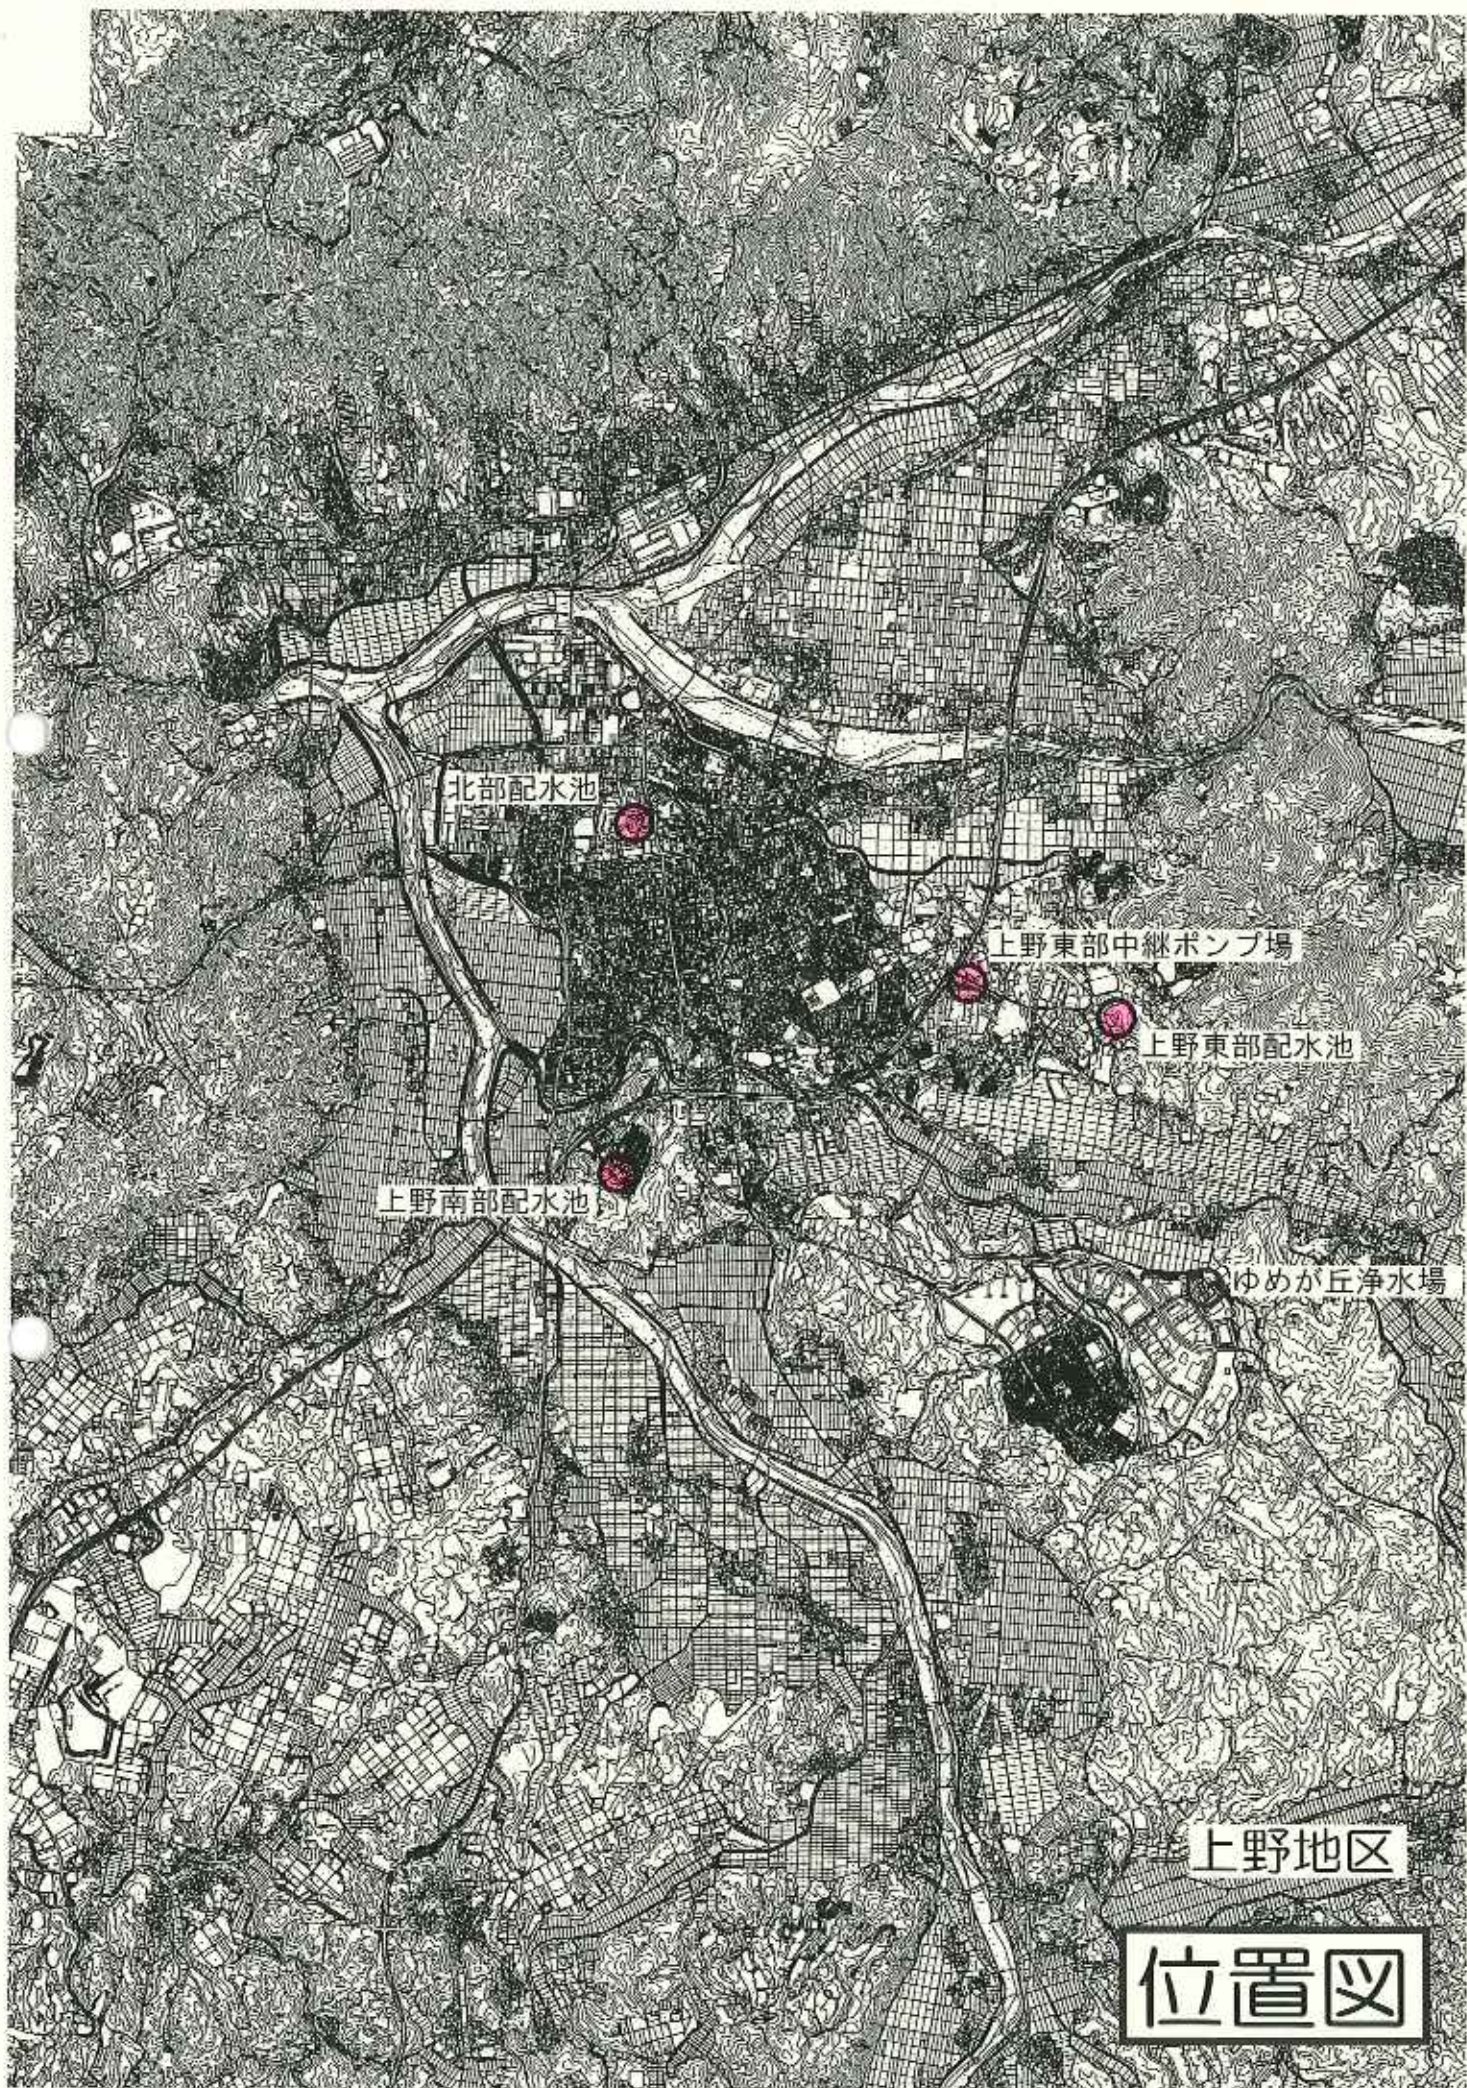

北部配水池

上野東部中継ポンプ場

上野東部配水池

上野南部配水池

ゆめが丘浄水場

上野地区

位置図

玉滝浄水場

余野公園加圧ポンプ場

横地野加圧ポンプ場

滝川浄水場

山畑配水池

伊賀・阿山・大山田 地内

位置図

山田浄水場