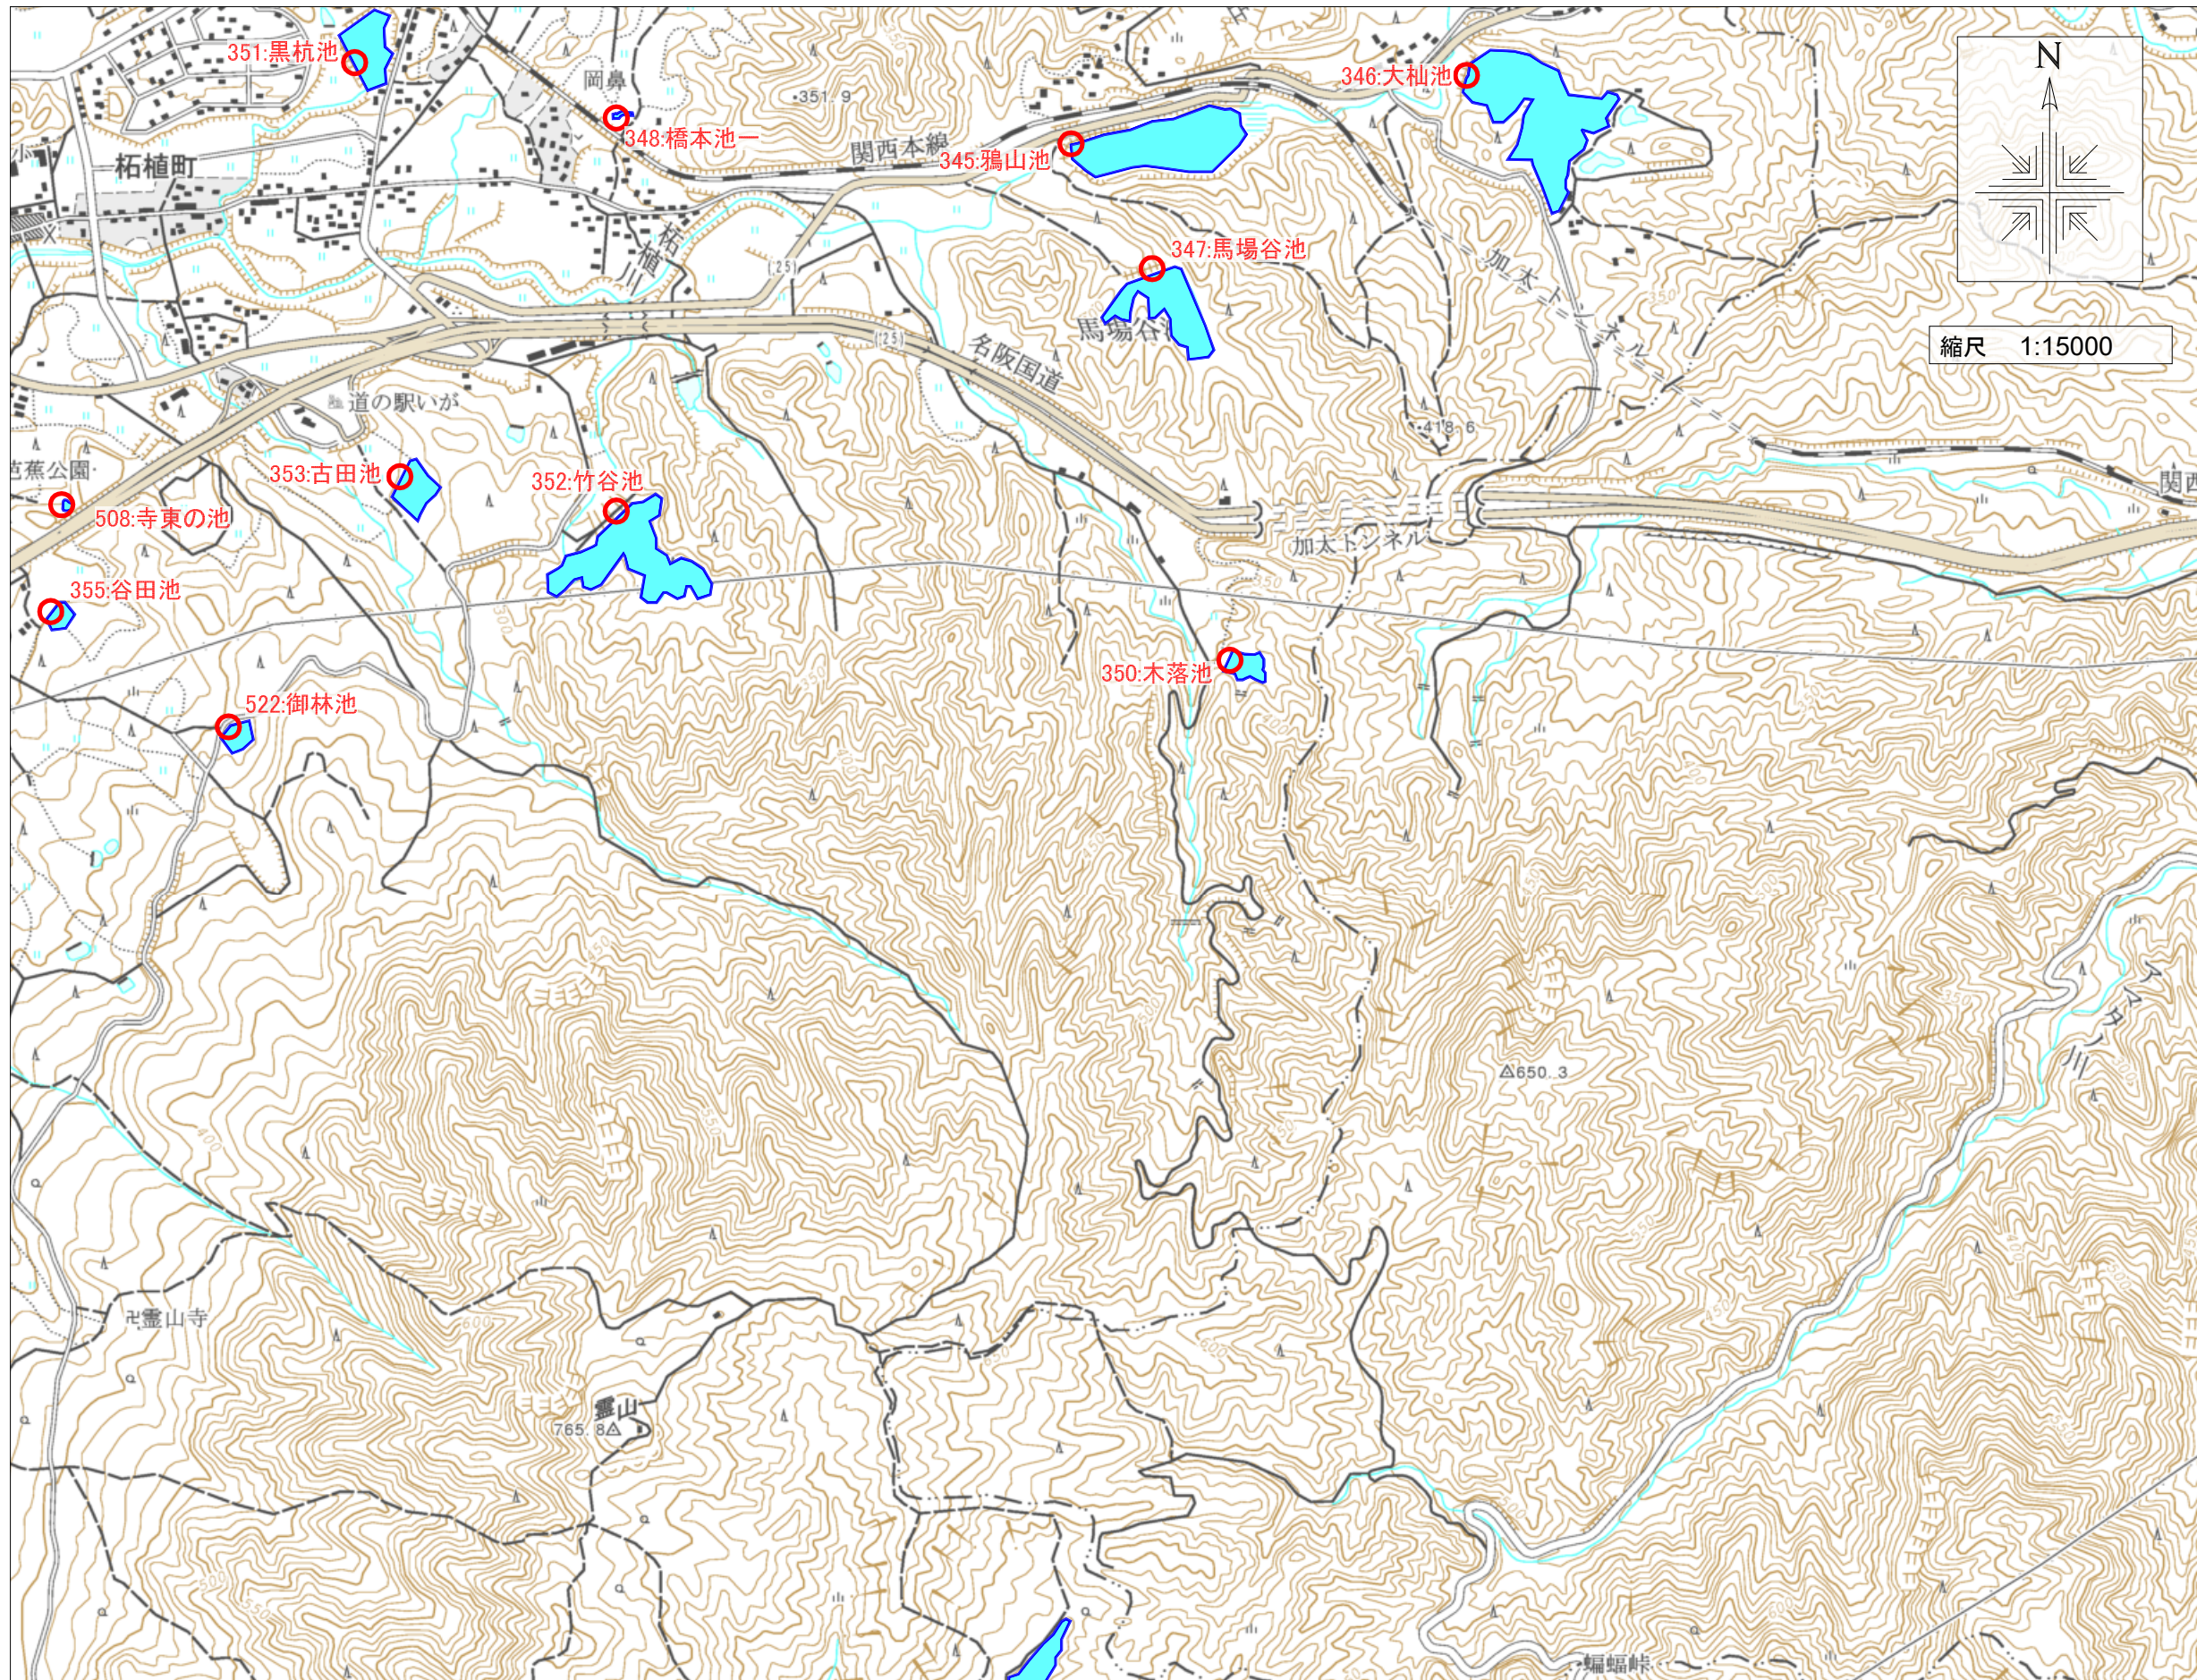

伊賀市ため池マップ⑫

345: 鴉山池	(242160498)
貯水量:	250,000m ³
所在地:	伊賀市柘植町
347: 馬場谷池	(242160502)
貯水量:	118,000m ³
所在地:	伊賀市柘植町
350: 木落池	(242160506)
貯水量:	9,410m ³
所在地:	伊賀市柘植町
352: 竹谷池	(242160510)
貯水量:	215,000m ³
所在地:	伊賀市柘植町
353: 古田池	(242160511)
貯水量:	4,000m ³
所在地:	伊賀市柘植町
522: 御林池	(242160939)
貯水量:	
所在地:	伊賀市柘植町