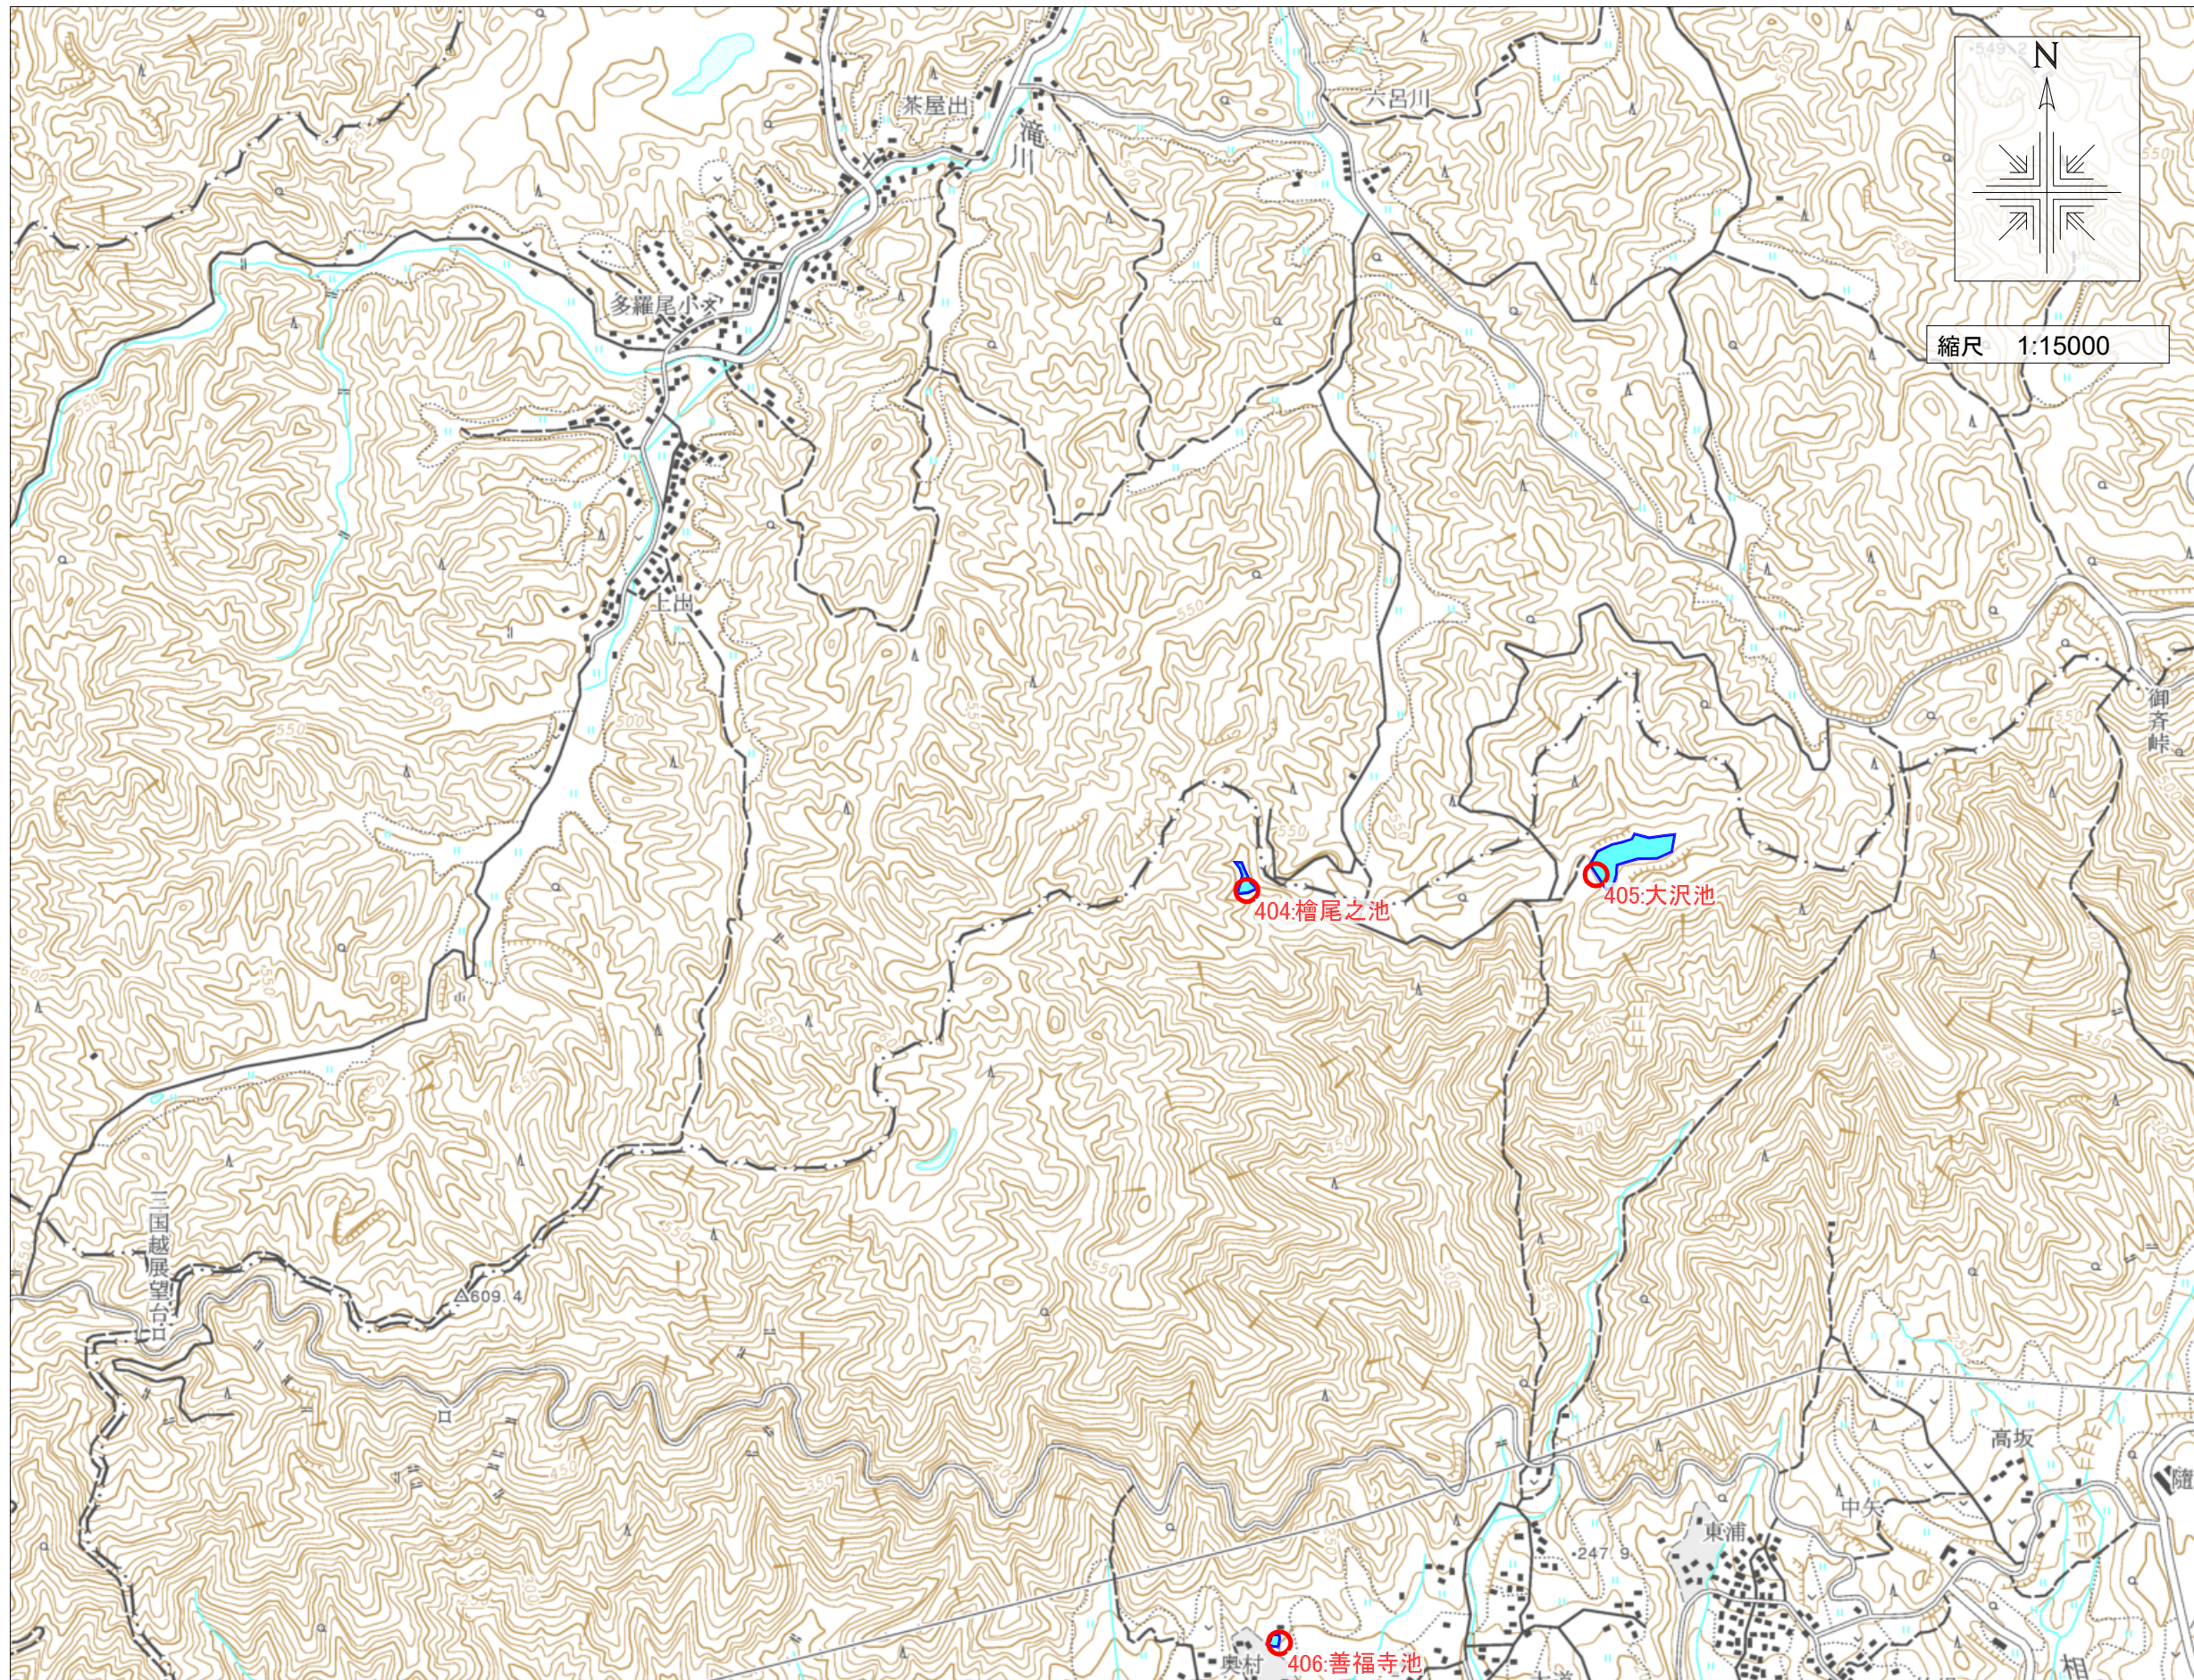

# 伊賀市ため池マップ⑬

404: 檜尾之池	(242160582)
貯水量: 23,000m <sup>3</sup>	
所在地: 伊賀市島ヶ原	
405: 大沢池	(242160583)
貯水量: 178,000m <sup>3</sup>	
所在地: 伊賀市島ヶ原	

【緊急連絡先】  
伊賀市役所 農村整備課  
0595-22-9718