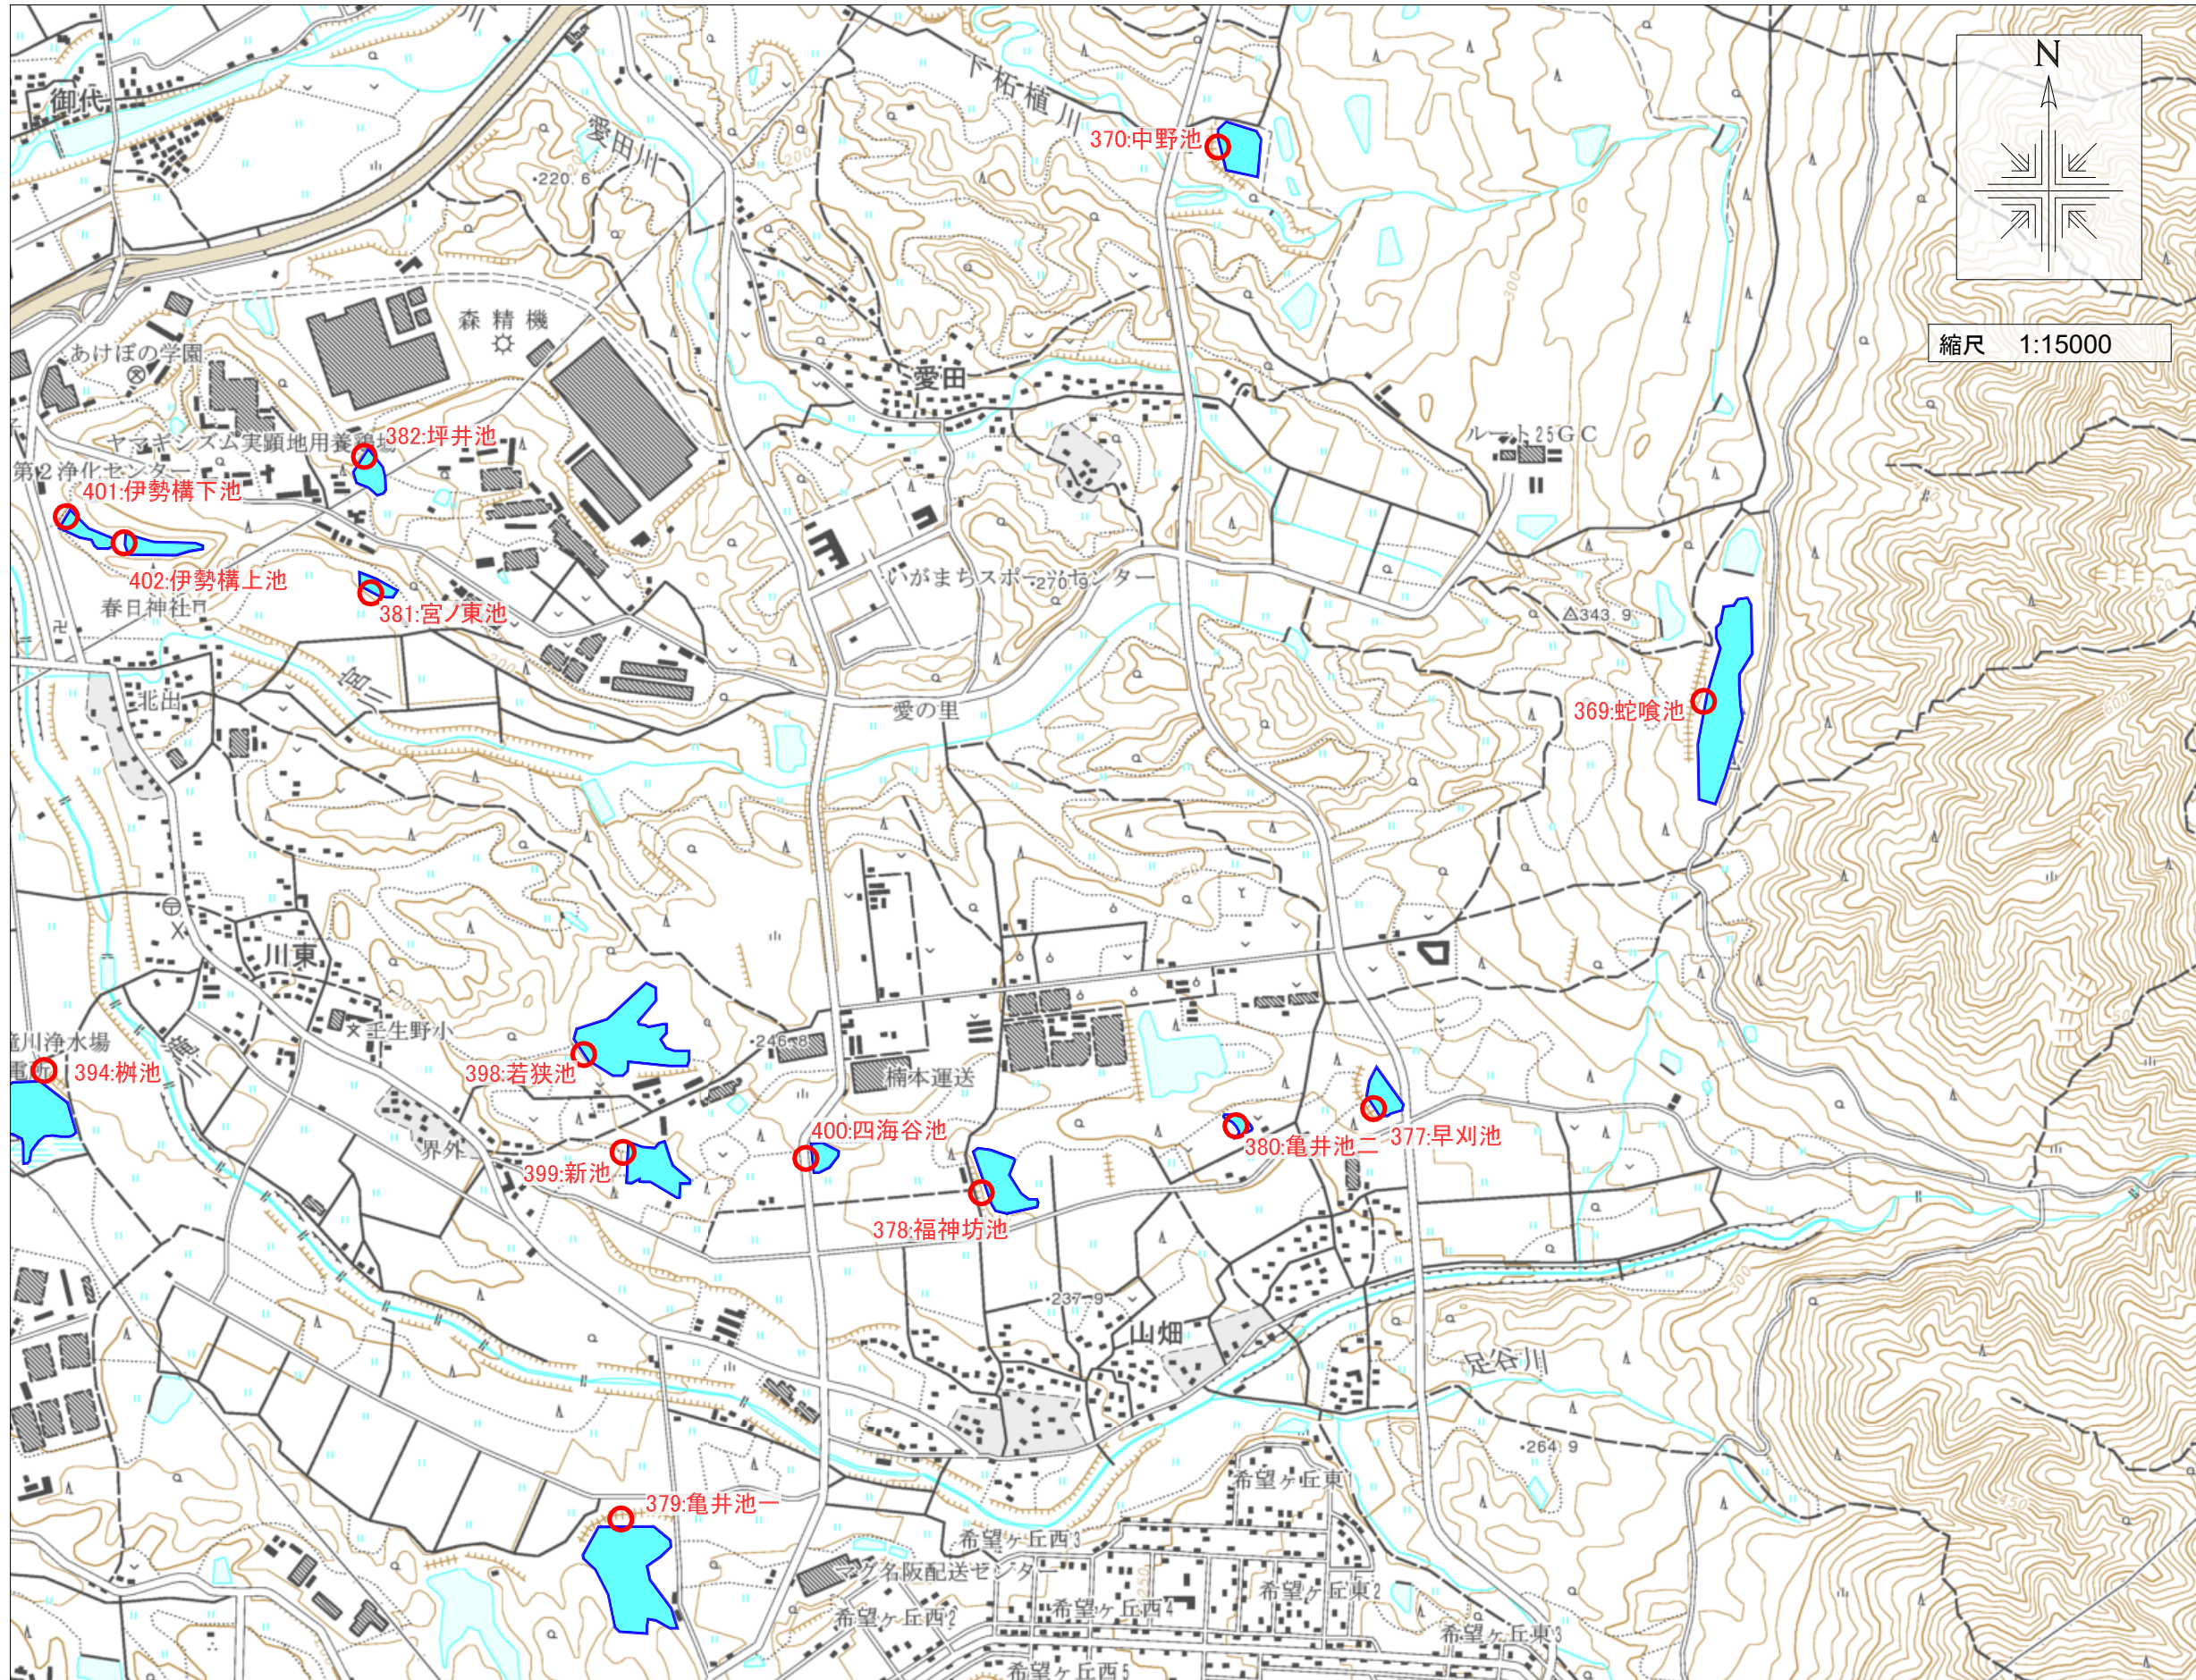

伊賀市ため池マップ①⑦

369: 蛇喰池	(242160531)
貯水量:	130,000m ³
所在地:	伊賀市愛田
377: 早刈池	(242160550)
貯水量:	30,000m ³
所在地:	伊賀市山畑
378: 福神坊池	(242160552)
貯水量:	30,000m ³
所在地:	伊賀市山畑
379: 亀井池一	(242160553)
貯水量:	90,000m ³
所在地:	伊賀市山畑
380: 亀井池二	(242160556)
貯水量:	2,000m ³
所在地:	伊賀市山畑
381: 宮ノ東池	(242160557)
貯水量:	6,600m ³
所在地:	伊賀市川東
382: 坪井池	(242160558)
貯水量:	20,000m ³
所在地:	伊賀市川東
398: 若狭池	(242160574)
貯水量:	47,000m ³
所在地:	伊賀市川東
399: 新池	(242160575)
貯水量:	20,000m ³
所在地:	伊賀市川東
400: 四海谷池	(242160576)
貯水量:	8,000m ³
所在地:	伊賀市川東
402: 伊勢構上池	(242160578)
貯水量:	20,000m ³
所在地:	伊賀市川東