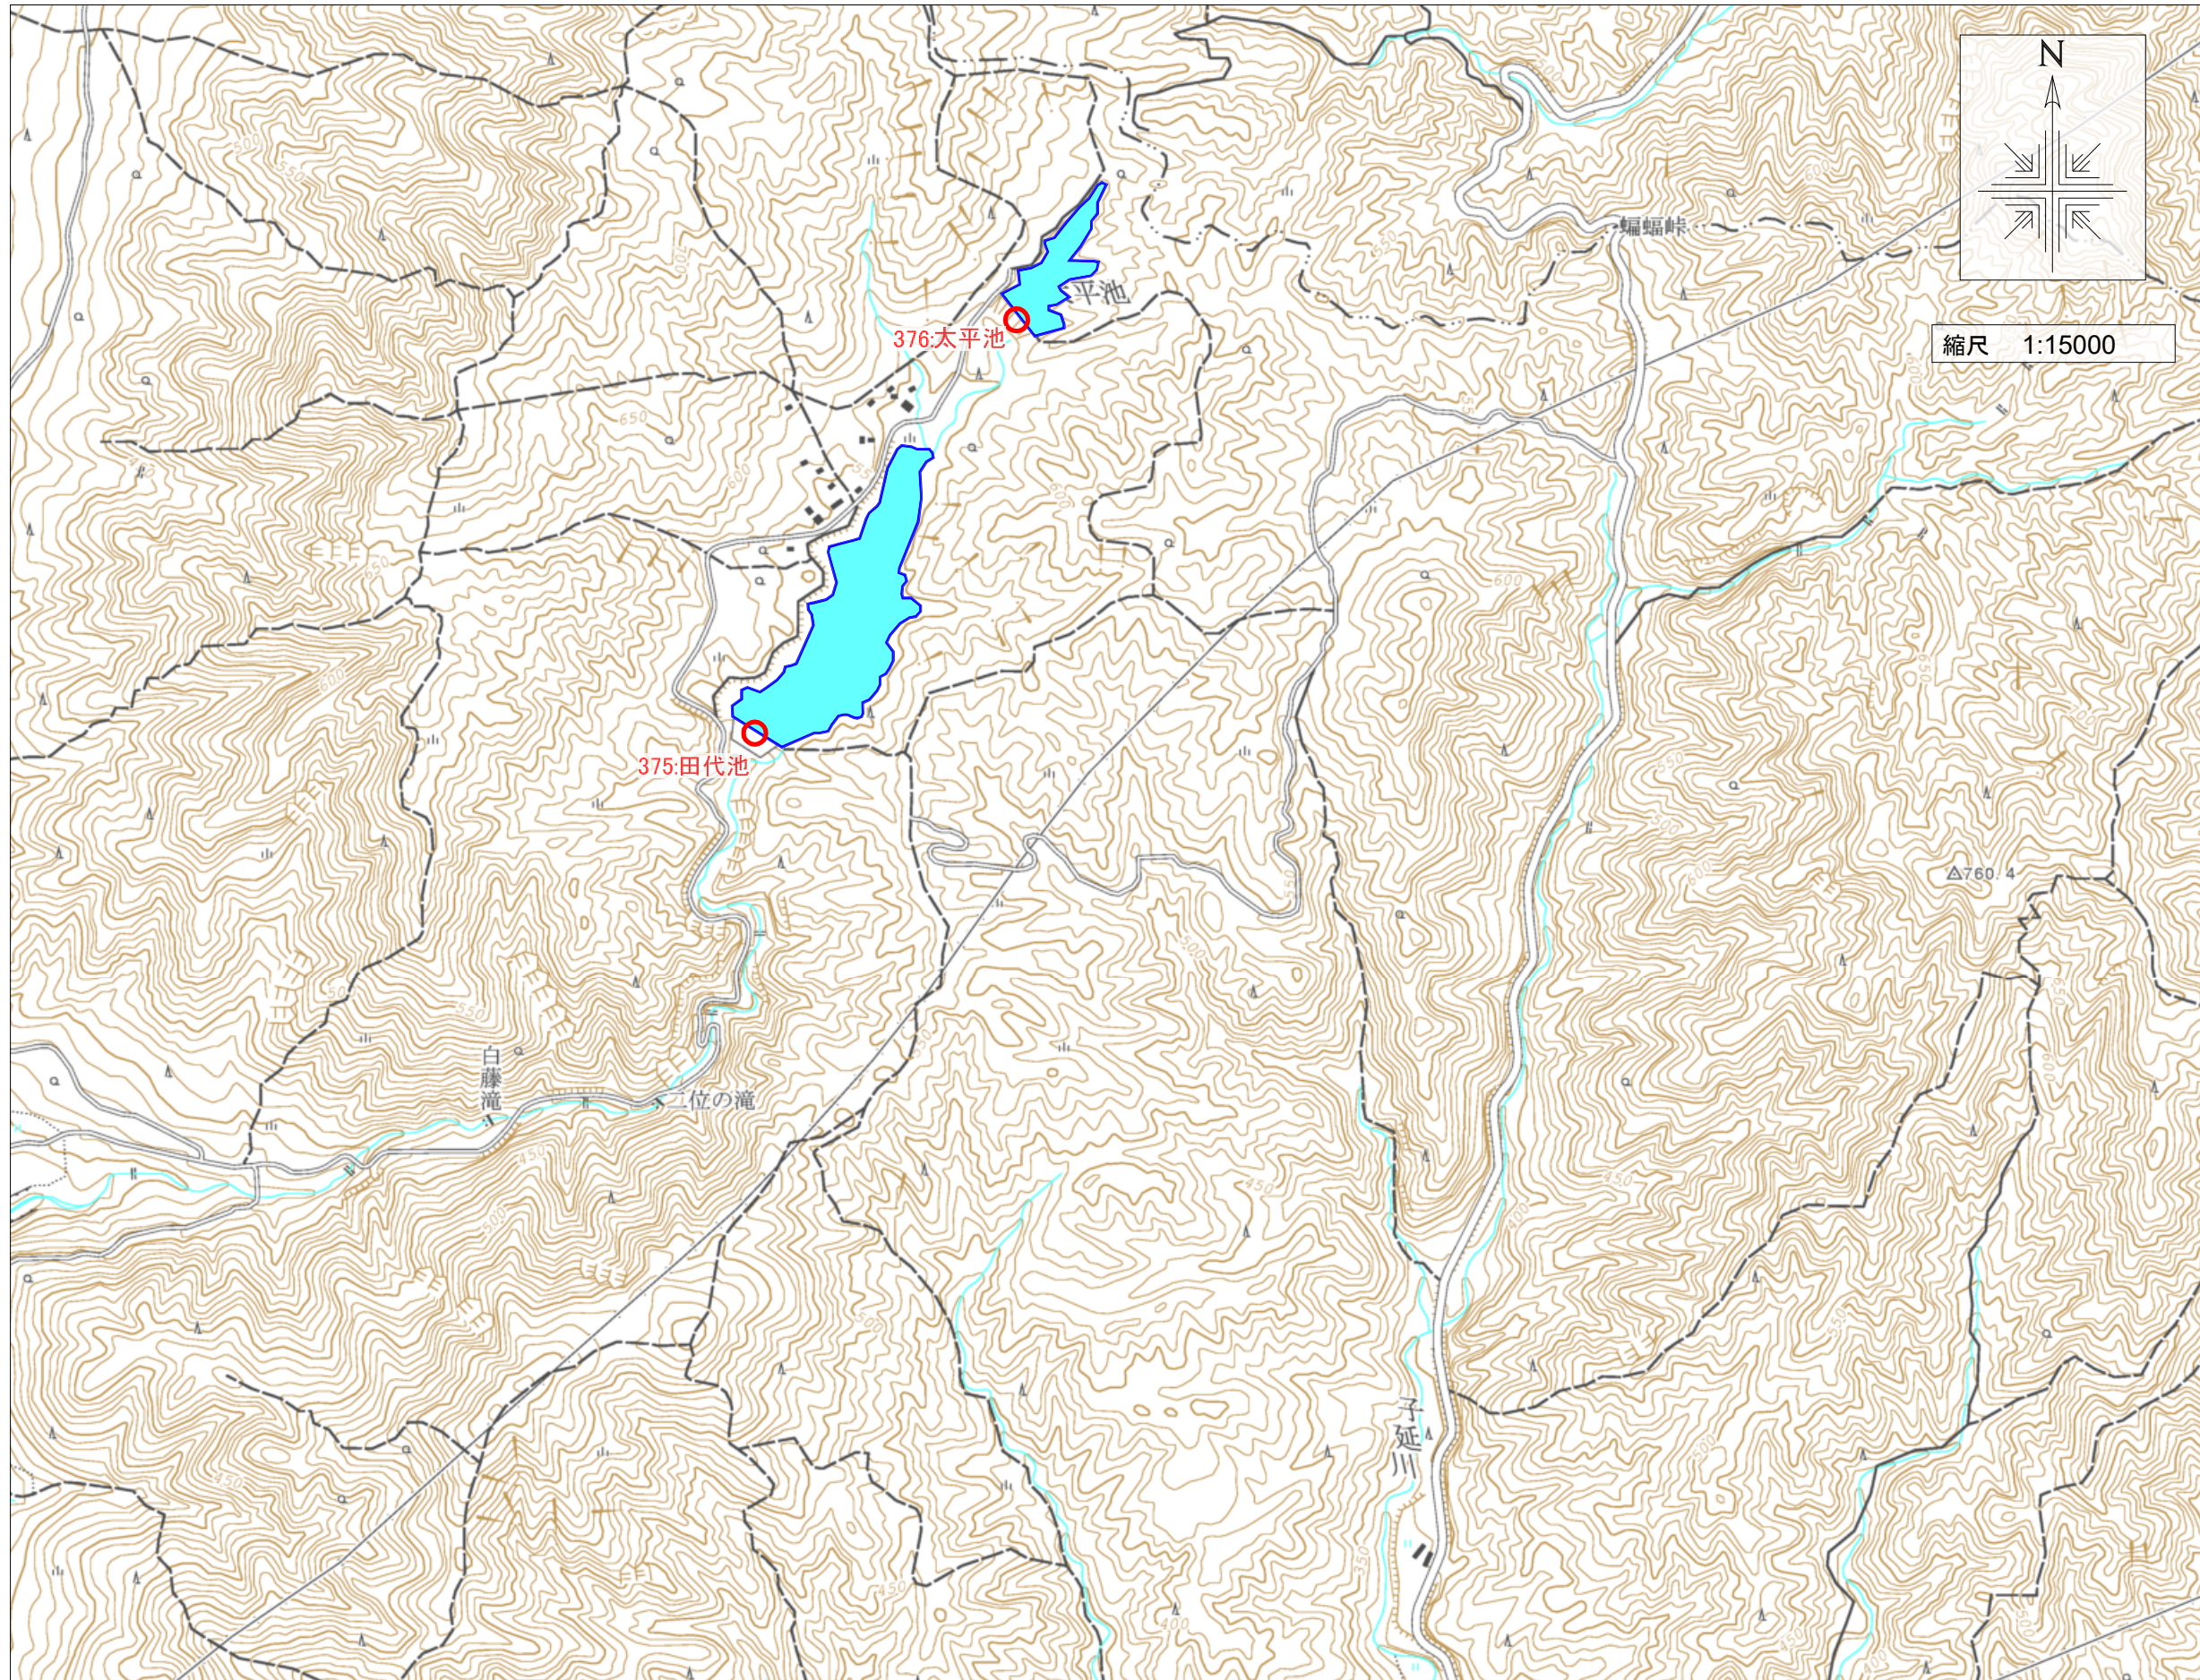

伊賀市ため池マップ⑱

375: 田代池	(242160548)
貯水量:	740,000m ³
所在地:	伊賀市山畑
376: 太平池	(242160549)
貯水量:	140,000m ³
所在地:	伊賀市下柘植

【緊急連絡先】
伊賀市役所 農村整備課
0595-22-9718