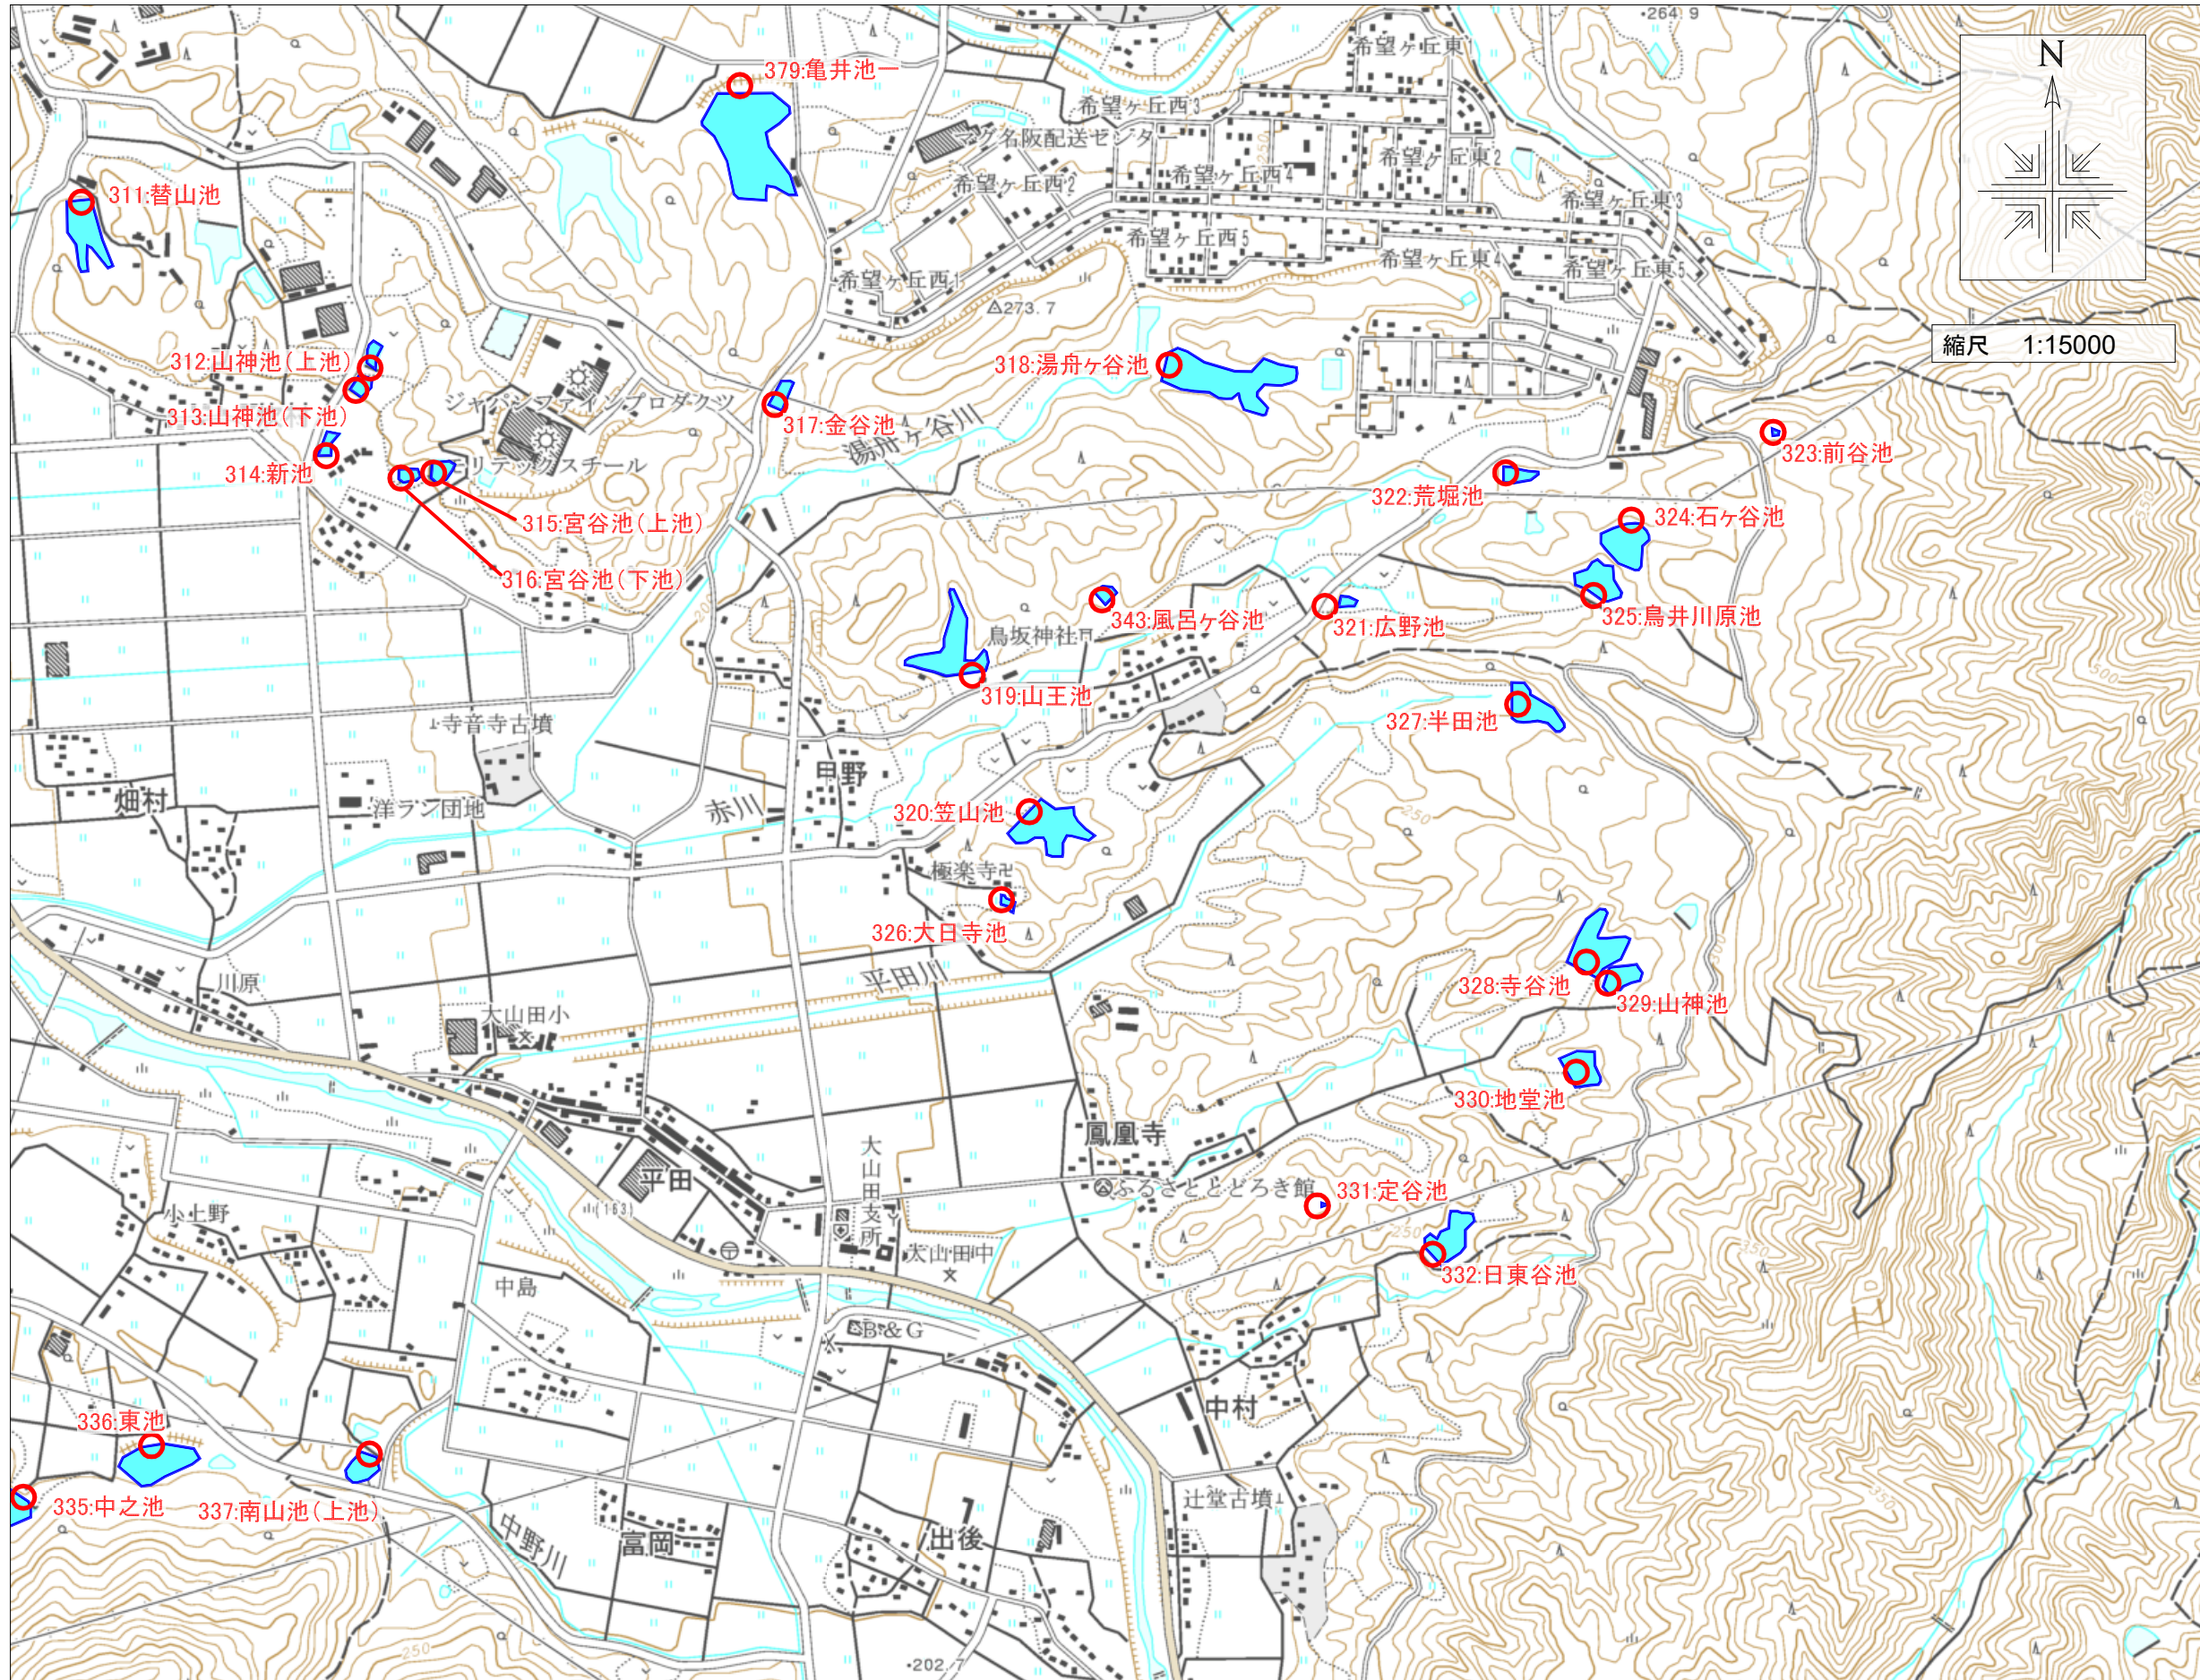

伊賀市ため池マップ②③

312: 山神池(上池)	(242160449)
貯水量: 4,000m ³	
所在地: 伊賀市炊村	
313: 山神池(下池)	(242160450)
貯水量: 2,000m ³	
所在地: 伊賀市炊村	
314: 新池	(242160451)
貯水量: 5,000m ³	
所在地: 伊賀市炊村	
315: 宮谷池(上池)	(242160452)
貯水量: 7,000m ³	
所在地: 伊賀市炊村	
316: 宮谷池(下池)	(242160453)
貯水量: 2,000m ³	
所在地: 伊賀市炊村	
317: 金谷池	(242160454)
貯水量: 7,000m ³	
所在地: 伊賀市甲野	
318: 湯舟ヶ谷池	(242160455)
貯水量: 60,000m ³	
所在地: 伊賀市甲野	
319: 山王池	(242160456)
貯水量: 30,000m ³	
所在地: 伊賀市甲野	
320: 笠山池	(242160457)
貯水量: 34,000m ³	
所在地: 伊賀市甲野	
321: 広野池	(242160458)
貯水量: 2,000m ³	
所在地: 伊賀市甲野	
322: 荒堀池	(242160459)
貯水量: 4,000m ³	
所在地: 伊賀市甲野	
323: 前谷池	(242160461)
貯水量:	
所在地: 伊賀市甲野	
324: 石ヶ谷池	(242160462)
貯水量: 21,000m ³	
所在地: 伊賀市甲野	
325: 鳥井川原池	(242160463)
貯水量: 24,000m ³	
所在地: 伊賀市甲野	
326: 大日寺池	(242160464)
貯水量:	
所在地: 伊賀市甲野	
327: 半田池	(242160465)
貯水量: 25,000m ³	
所在地: 伊賀市甲野	
328: 寺谷池	(242160466)
貯水量: 21,000m ³	
所在地: 伊賀市鳳凰寺	
329: 山神池	(242160467)
貯水量: 10,000m ³	
所在地: 伊賀市鳳凰寺	
330: 地堂池	(242160469)
貯水量: 10,000m ³	
所在地: 伊賀市鳳凰寺	
331: 定谷池	(242160470)
貯水量: 900m ³	
所在地: 伊賀市中村	
332: 日東谷池	(242160471)
貯水量: 9,000m ³	
所在地: 伊賀市中村	
337: 南山池(上池)	(242160482)
貯水量: 6,000m ³	
所在地: 伊賀市平田	
343: 風呂ヶ谷池	(242160496)
貯水量: 3,000m ³	
所在地: 伊賀市甲野	