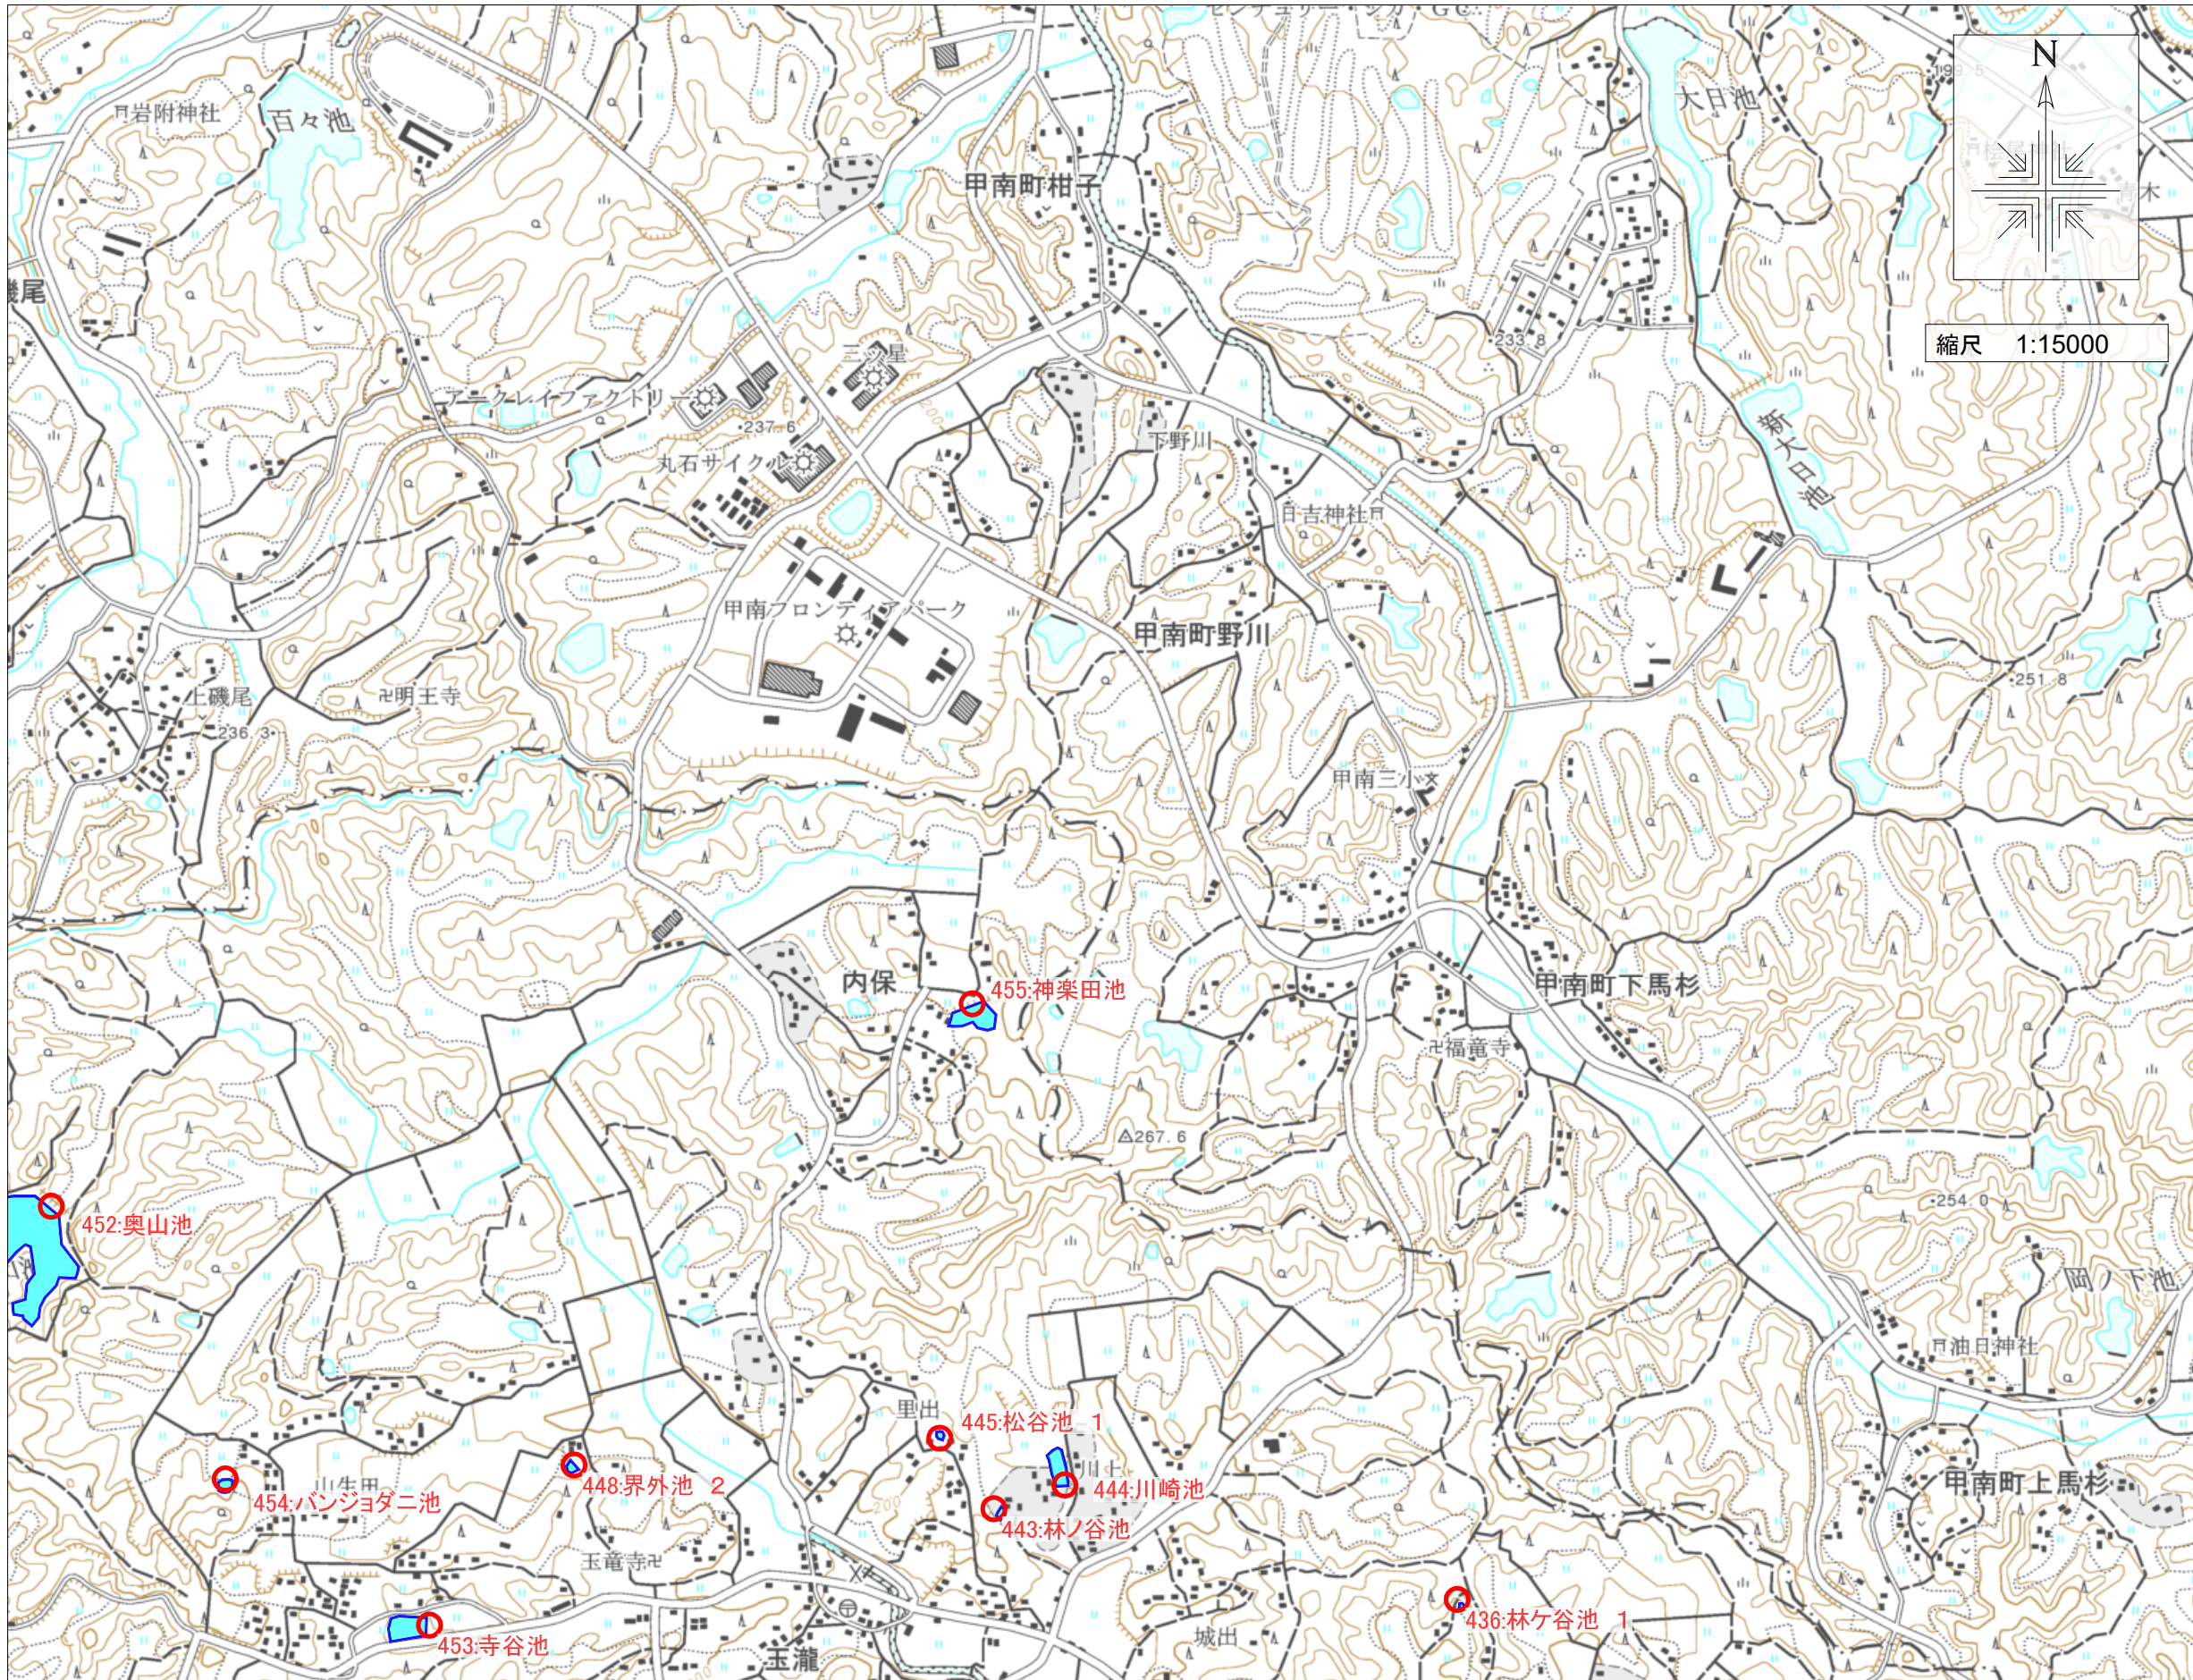

伊賀市ため池マップ③

| | |
|--------------|----------------------|
| 443: 林ノ谷池 | (242160756) |
| 貯水量: | 100m ³ |
| 所在地: | 伊賀市玉瀧 |
| 444: 川崎池 | (242160759) |
| 貯水量: | 4,000m ³ |
| 所在地: | 伊賀市玉瀧 |
| 445: 松谷池1 | (242160760) |
| 貯水量: | |
| 所在地: | 伊賀市玉瀧 |
| 448: 界外池2 | (242160782) |
| 貯水量: | 300m ³ |
| 所在地: | 伊賀市玉瀧 |
| 454: バンジョタニ池 | (242160798) |
| 貯水量: | 2,000m ³ |
| 所在地: | 伊賀市玉瀧 |
| 455: 神楽田池 | (242160800) |
| 貯水量: | 20,000m ³ |
| 所在地: | 伊賀市内保 |