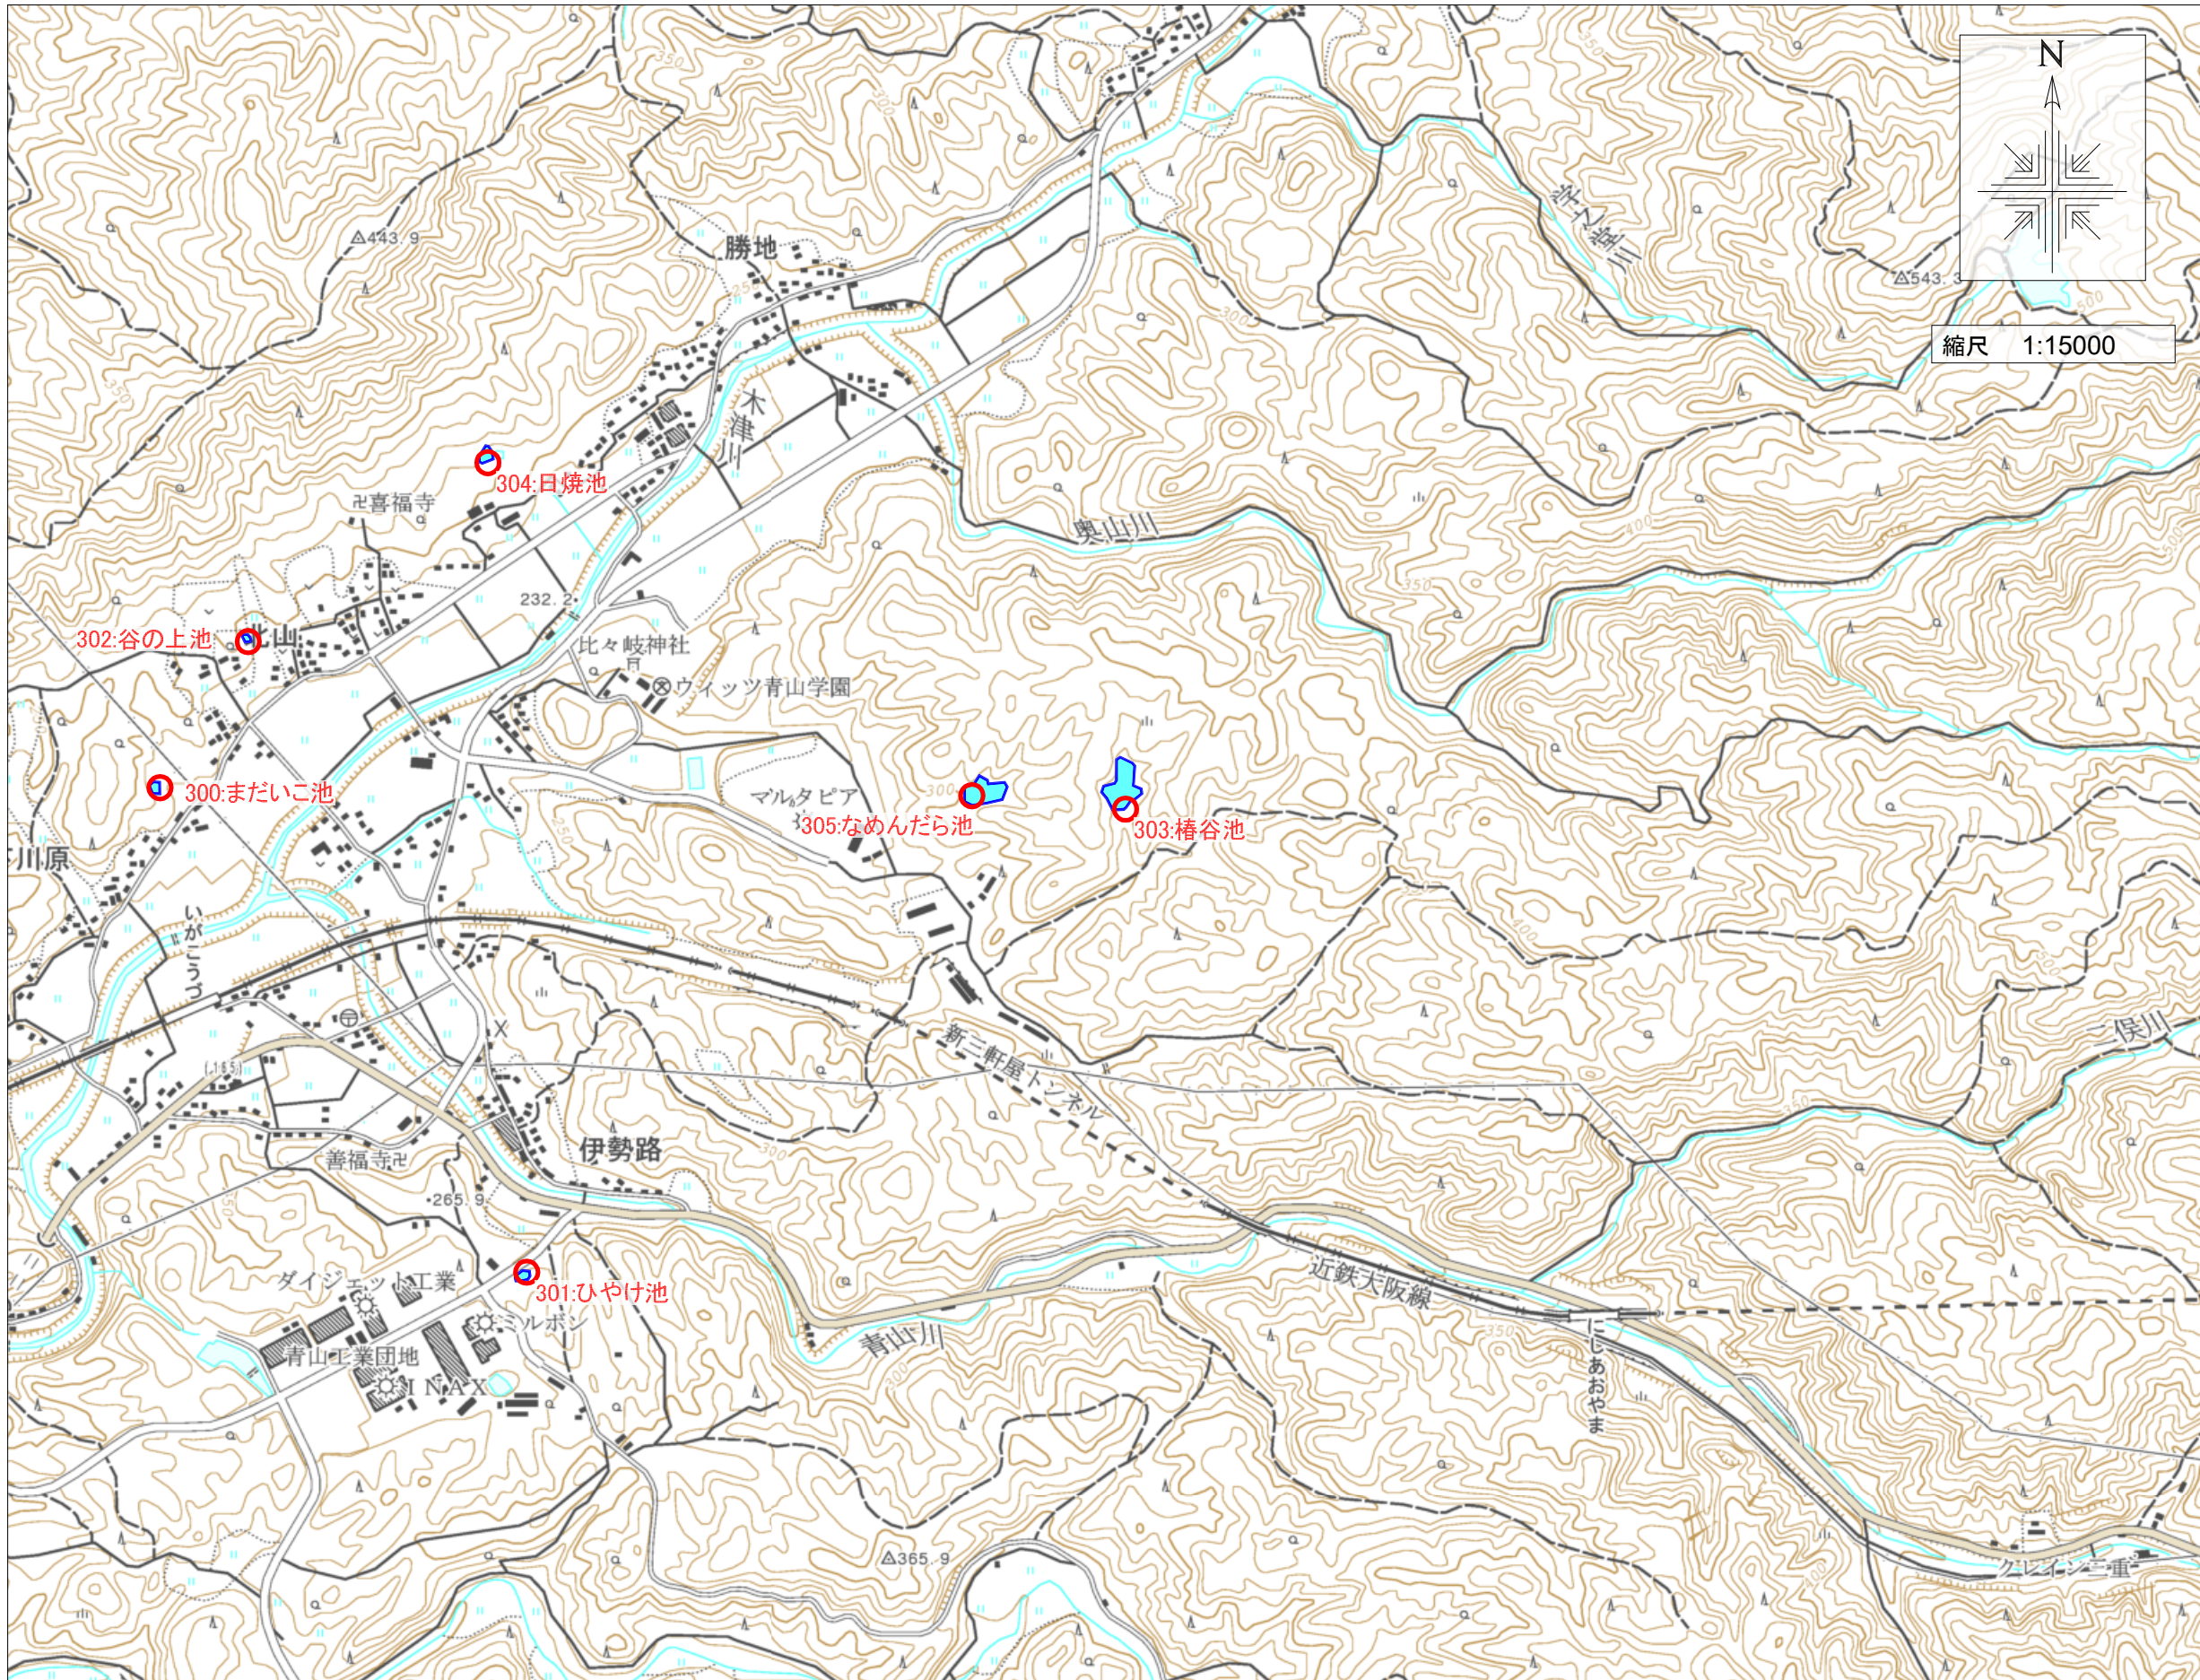

伊賀市ため池マップ③⑧

301: ひやけ池	(242160429)
貯水量:	700m ³
所在地:	伊賀市伊勢路
302: 谷の上池	(242160431)
貯水量:	
所在地:	伊賀市北山
303: 椿谷池	(242160432)
貯水量:	3,000m ³
所在地:	伊賀市北山
304: 日焼池	(242160433)
貯水量:	2,000m ³
所在地:	伊賀市北山
305: なめんだら池	(242160435)
貯水量:	2,200m ³
所在地:	伊賀市北山