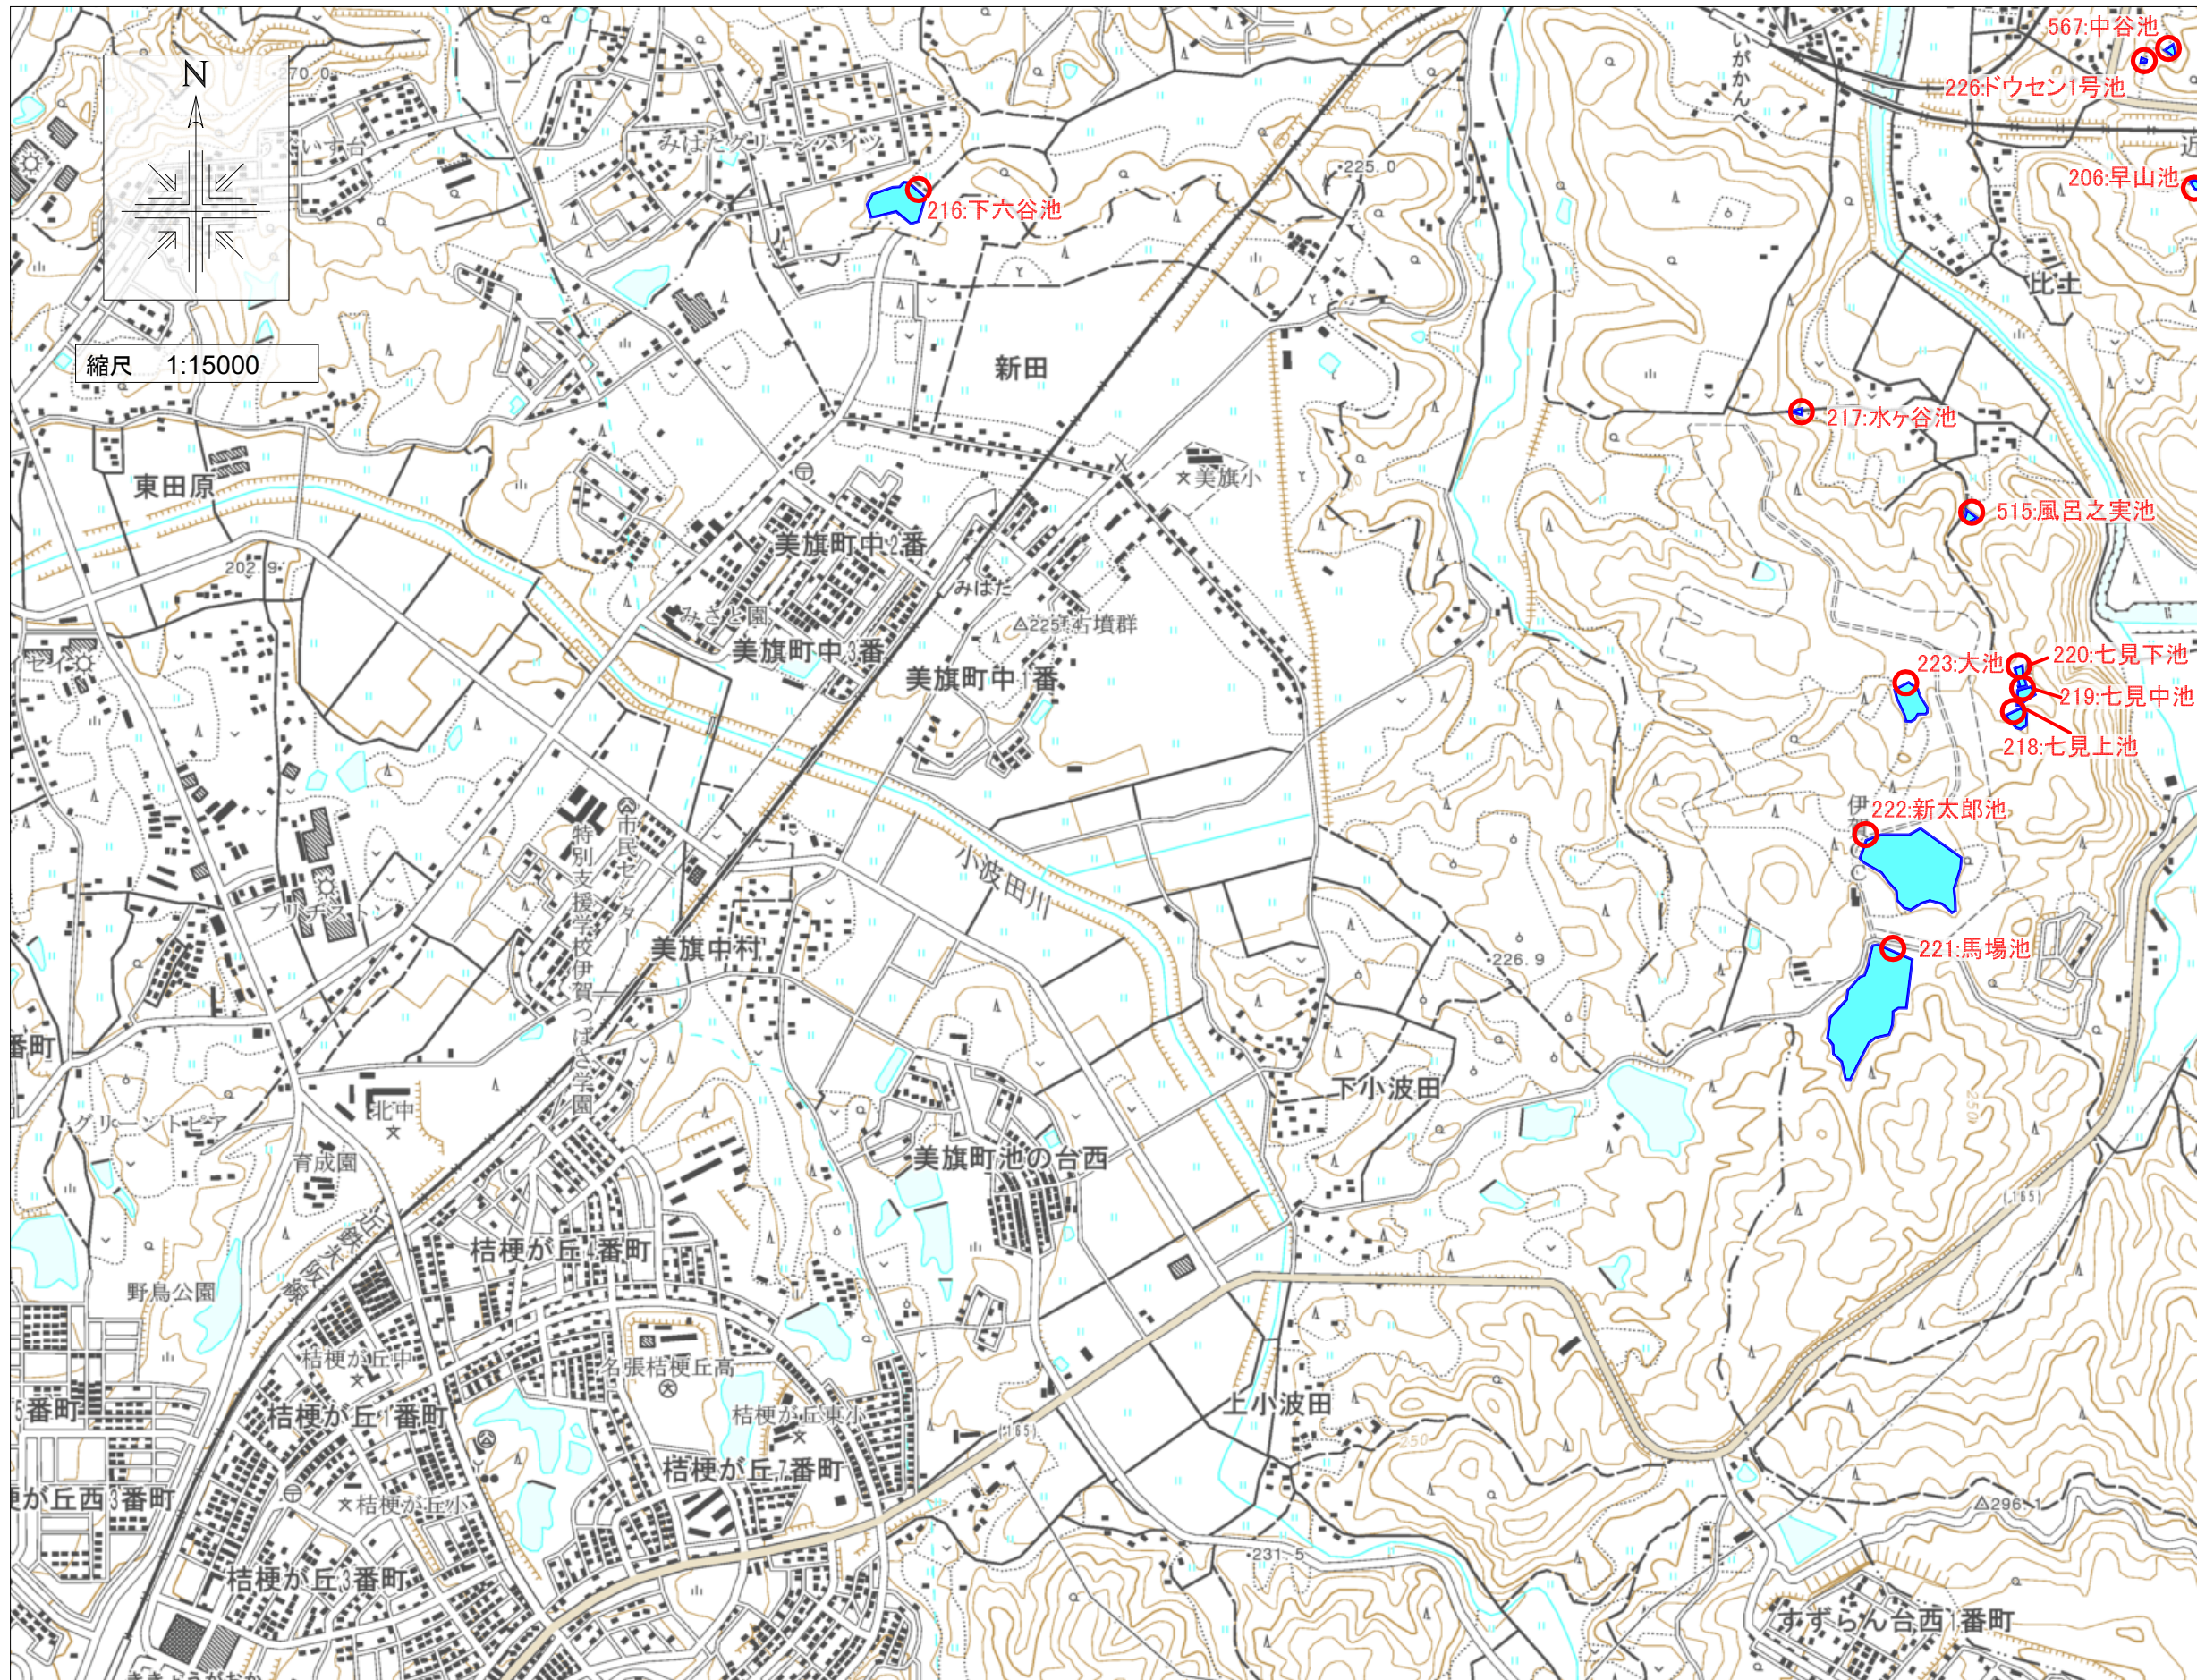

伊賀市ため池マップ③9

216: 下六谷池	(242160277)
貯水量: 17,000m ³	
所在地: 伊賀市上神戸	
217: 水ヶ谷池	(242160279)
貯水量: 2,000m ³	
所在地: 伊賀市比土	
221: 馬場池	(242160283)
貯水量: 110,000m ³	
所在地: 伊賀市比土	
222: 新太郎池	(242160284)
貯水量: 66,000m ³	
所在地: 伊賀市比土	
223: 大池	(242160285)
貯水量: 12,000m ³	
所在地: 伊賀市比土	
515: 風呂之実池	(242160916)
貯水量: 1,500m ³	
所在地: 伊賀市比土	