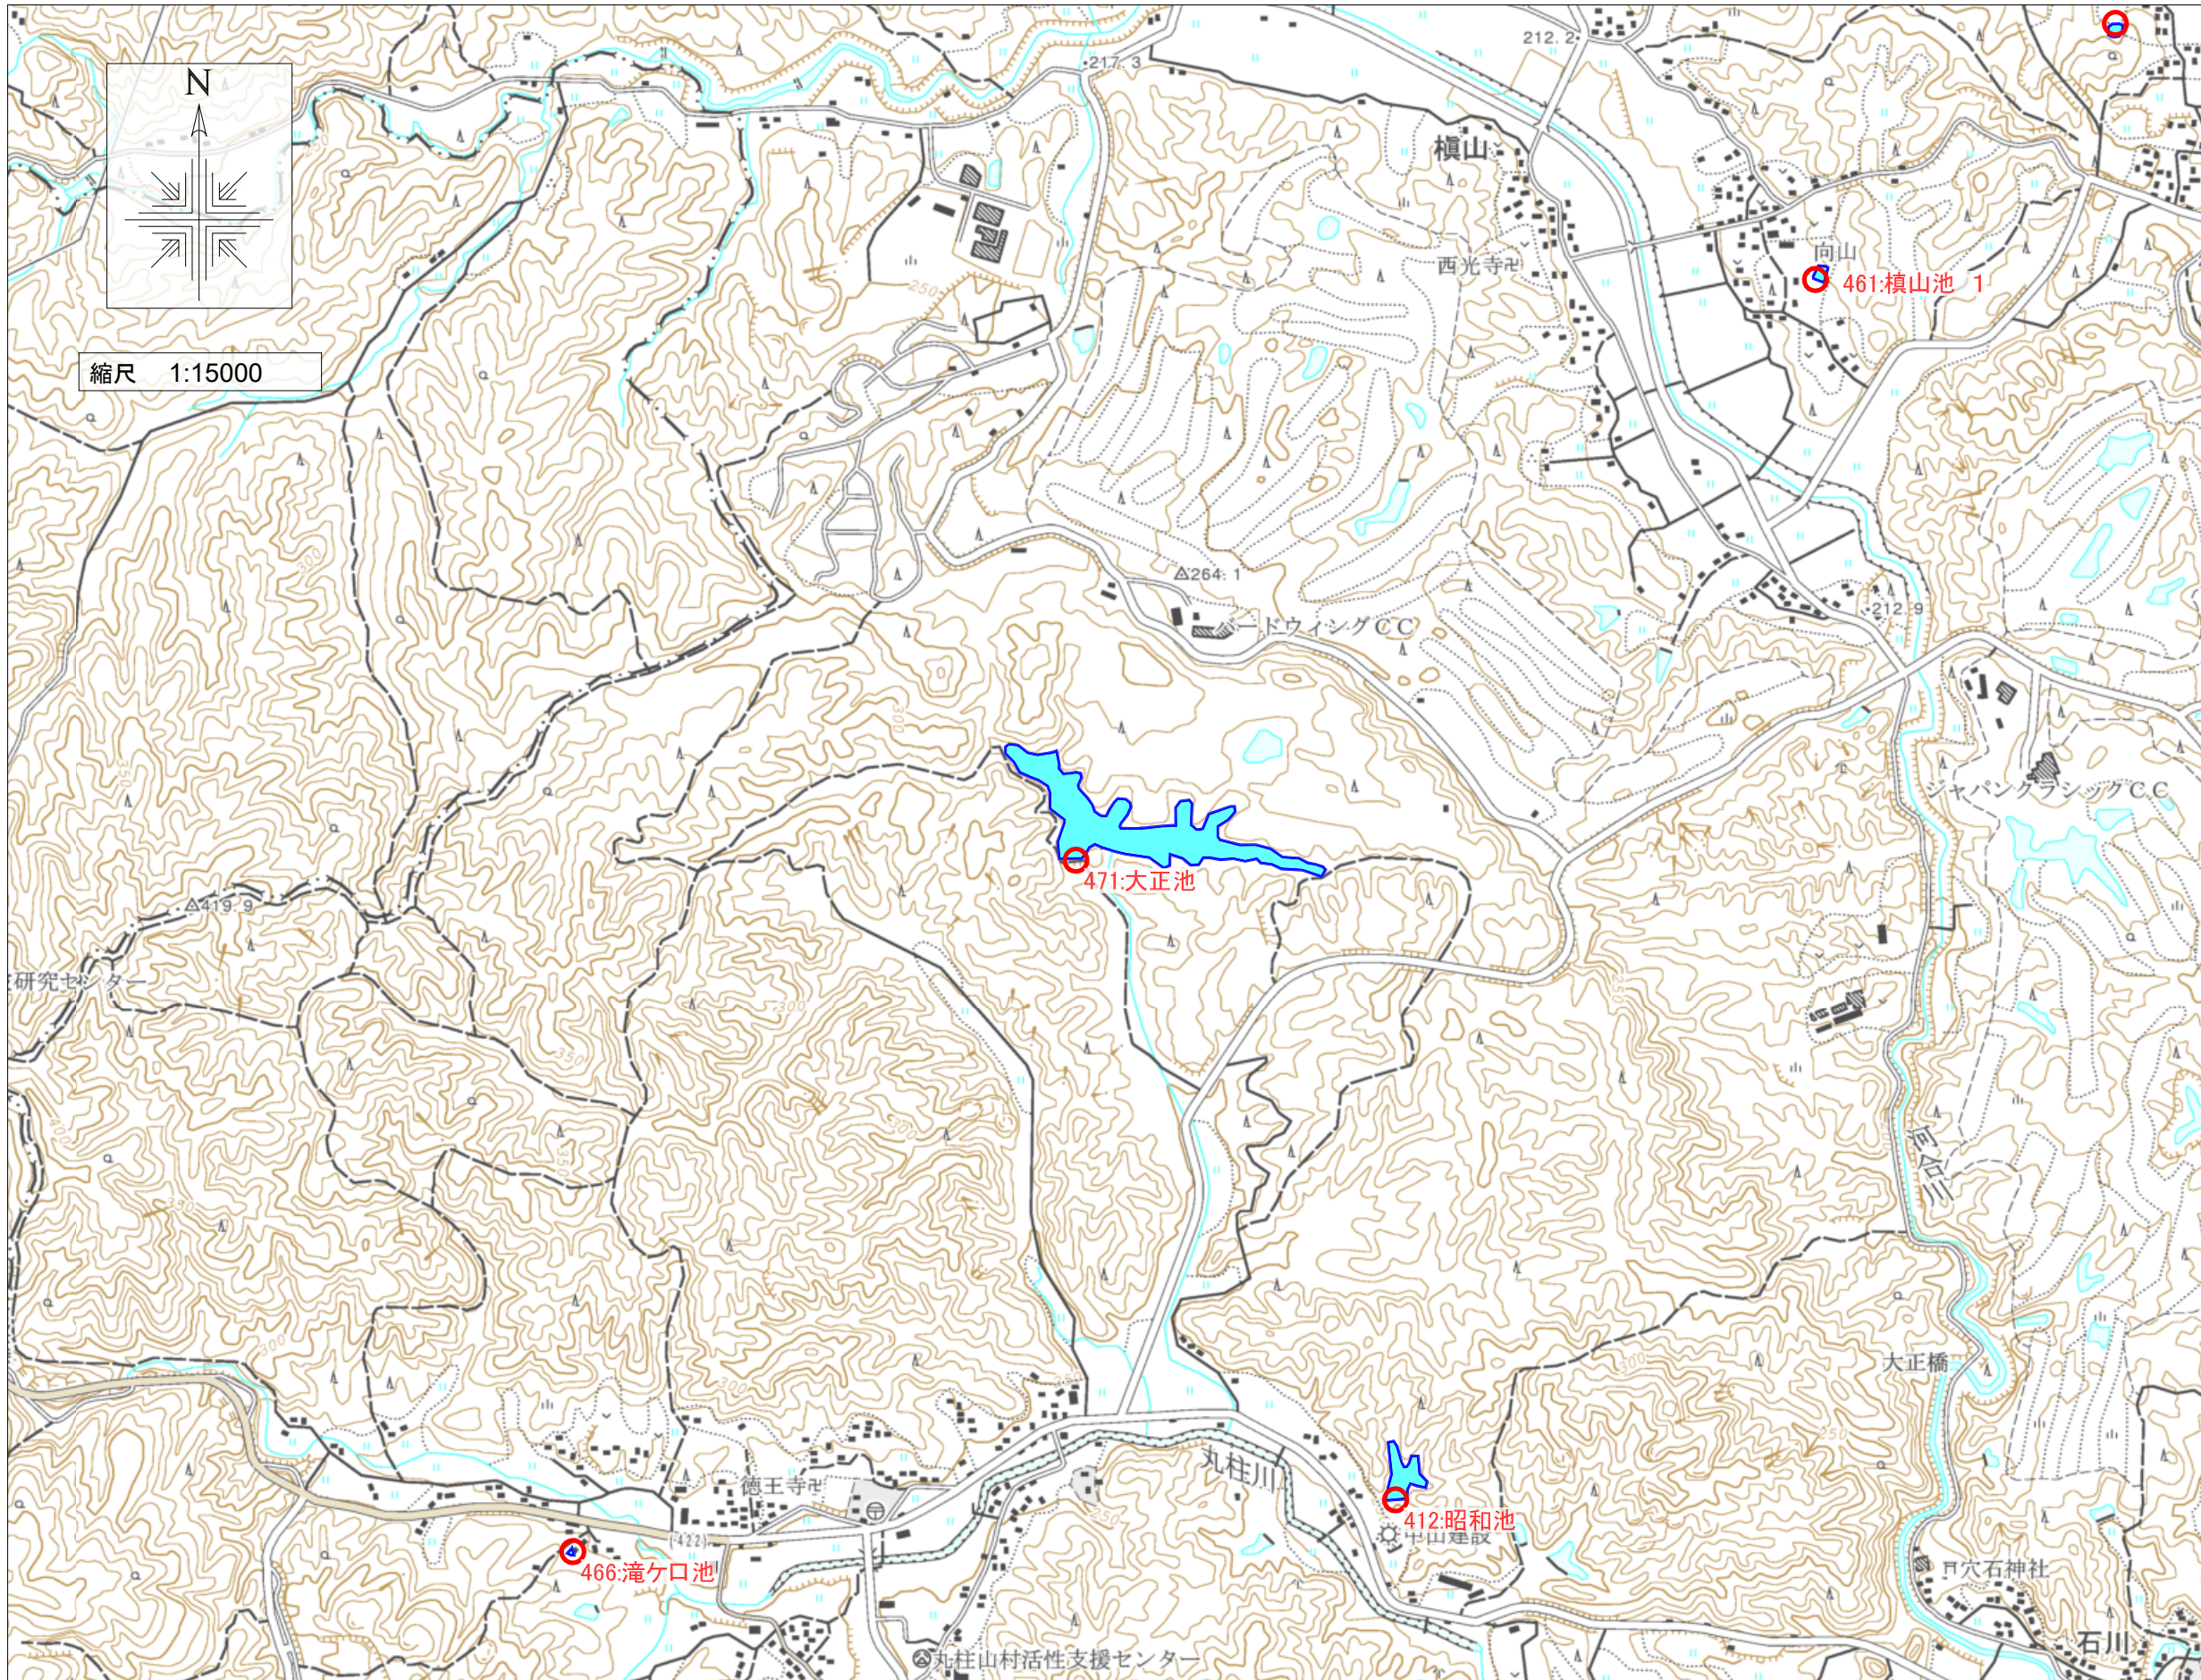

伊賀市ため池マップ④

412: 昭和池	(242160601)
貯水量: 30,000m ³	
所在地: 伊賀市石川	
461: 槇山池1	(242160815)
貯水量: 2,000m ³	
所在地: 伊賀市横山	
471: 大正池	(242160835)
貯水量: 480,000m ³	
所在地: 伊賀市丸柱	

【緊急連絡先】
伊賀市役所 農村整備課
0595-22-9718