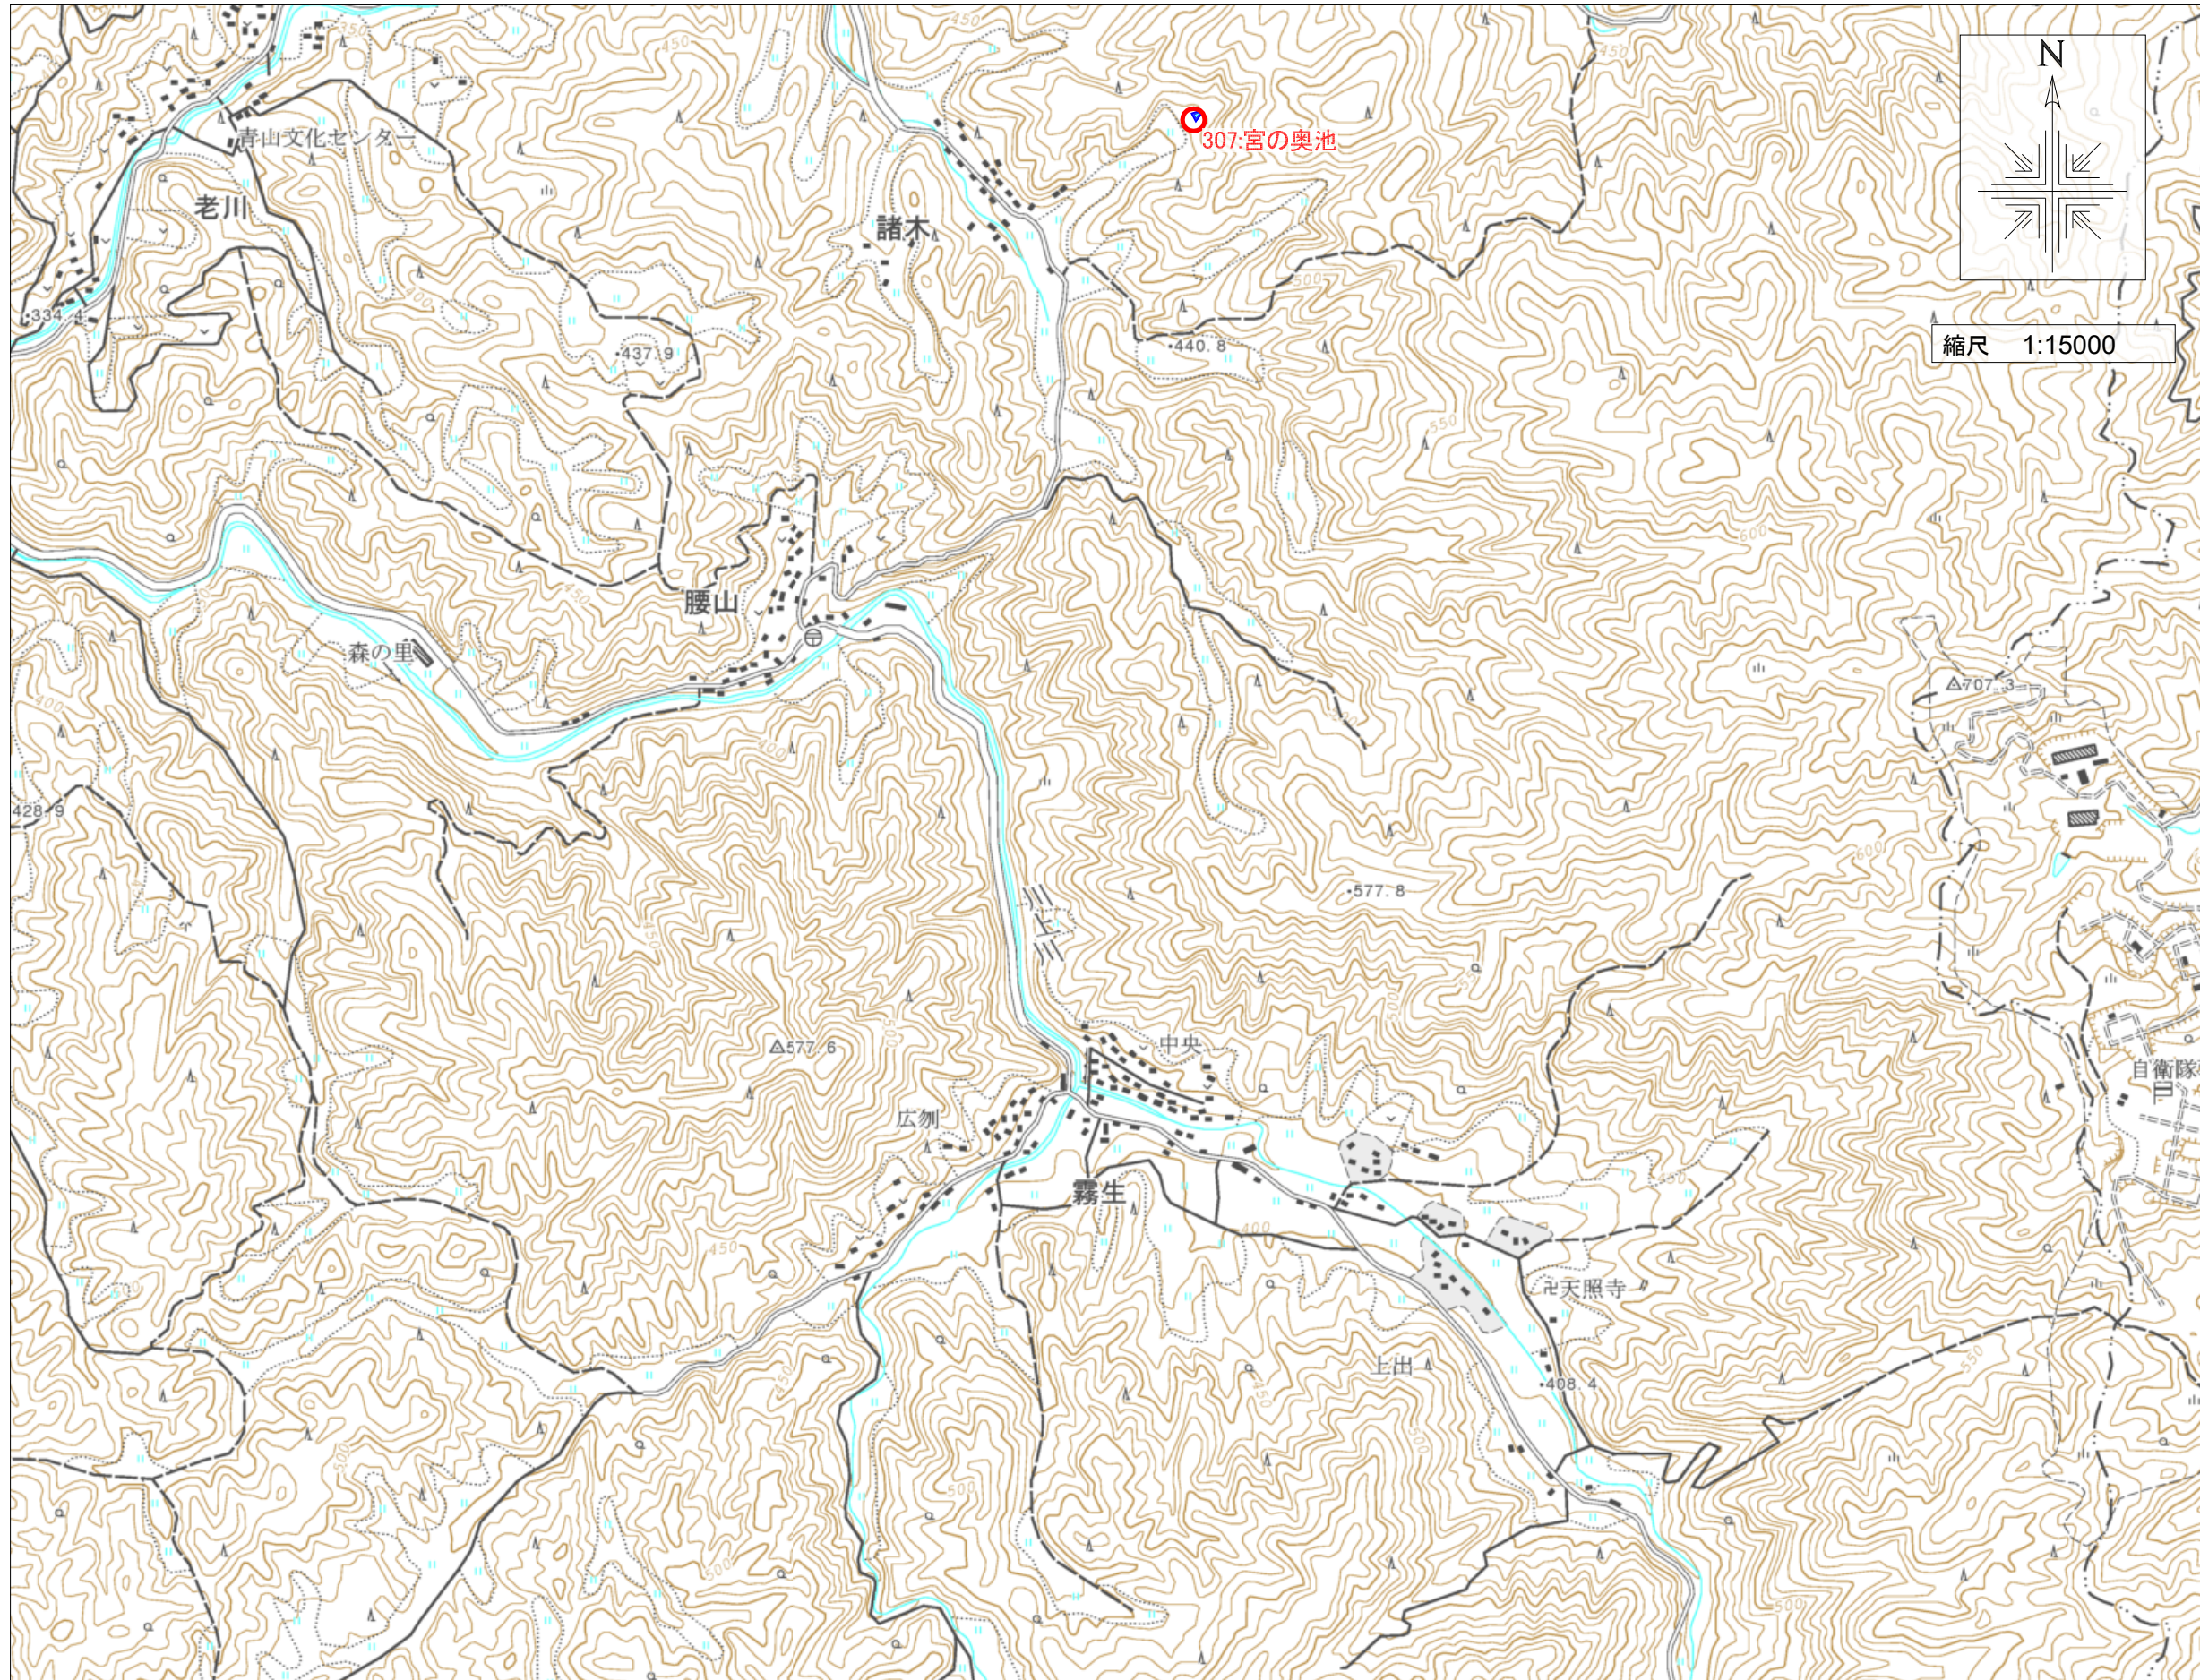

伊賀市ため池マップ④3

307: 宮の奥池 (242160442)
貯水量:
所在地: 伊賀市諸木

【緊急連絡先】
伊賀市役所 農村整備課
0595-22-9718