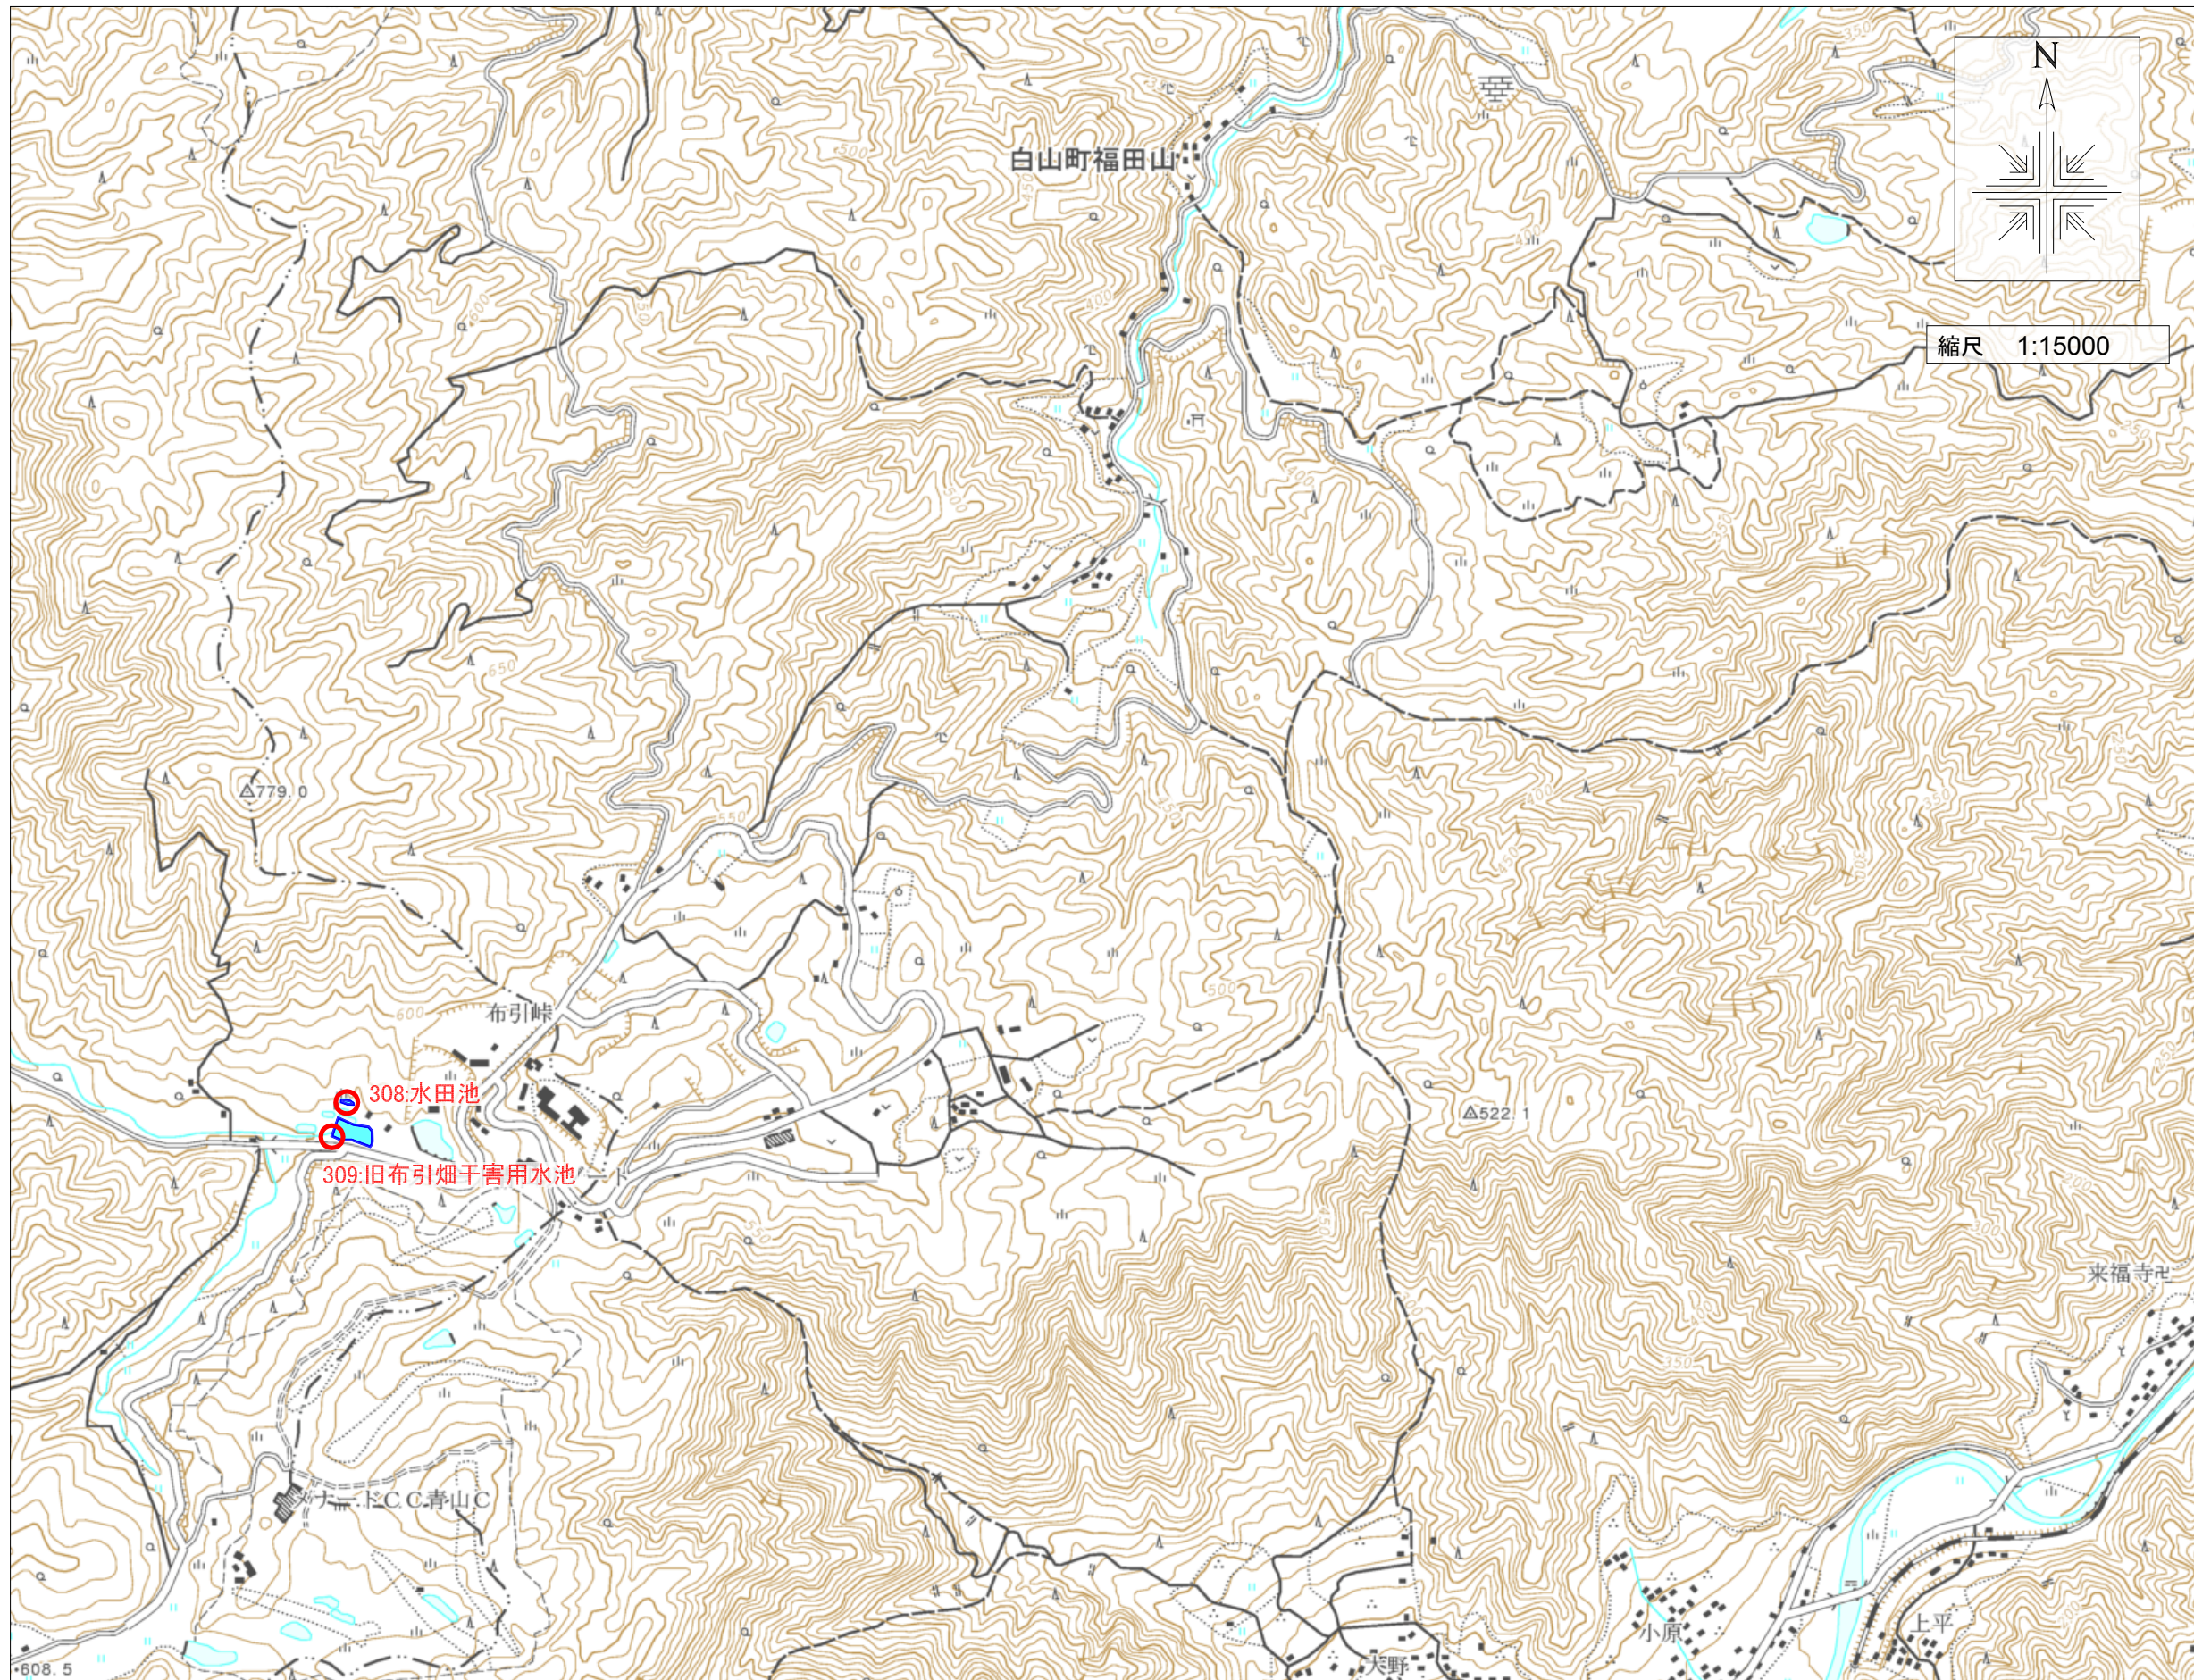

伊賀市ため池マップ④④

308: 水田池	(242160444)
貯水量:	
所在地:	伊賀市霧生
309: 旧布引畑干害用水池	(242160445)
貯水量:	5,000㎡
所在地:	伊賀市霧生

【緊急連絡先】
伊賀市役所 農村整備課
0595-22-9718