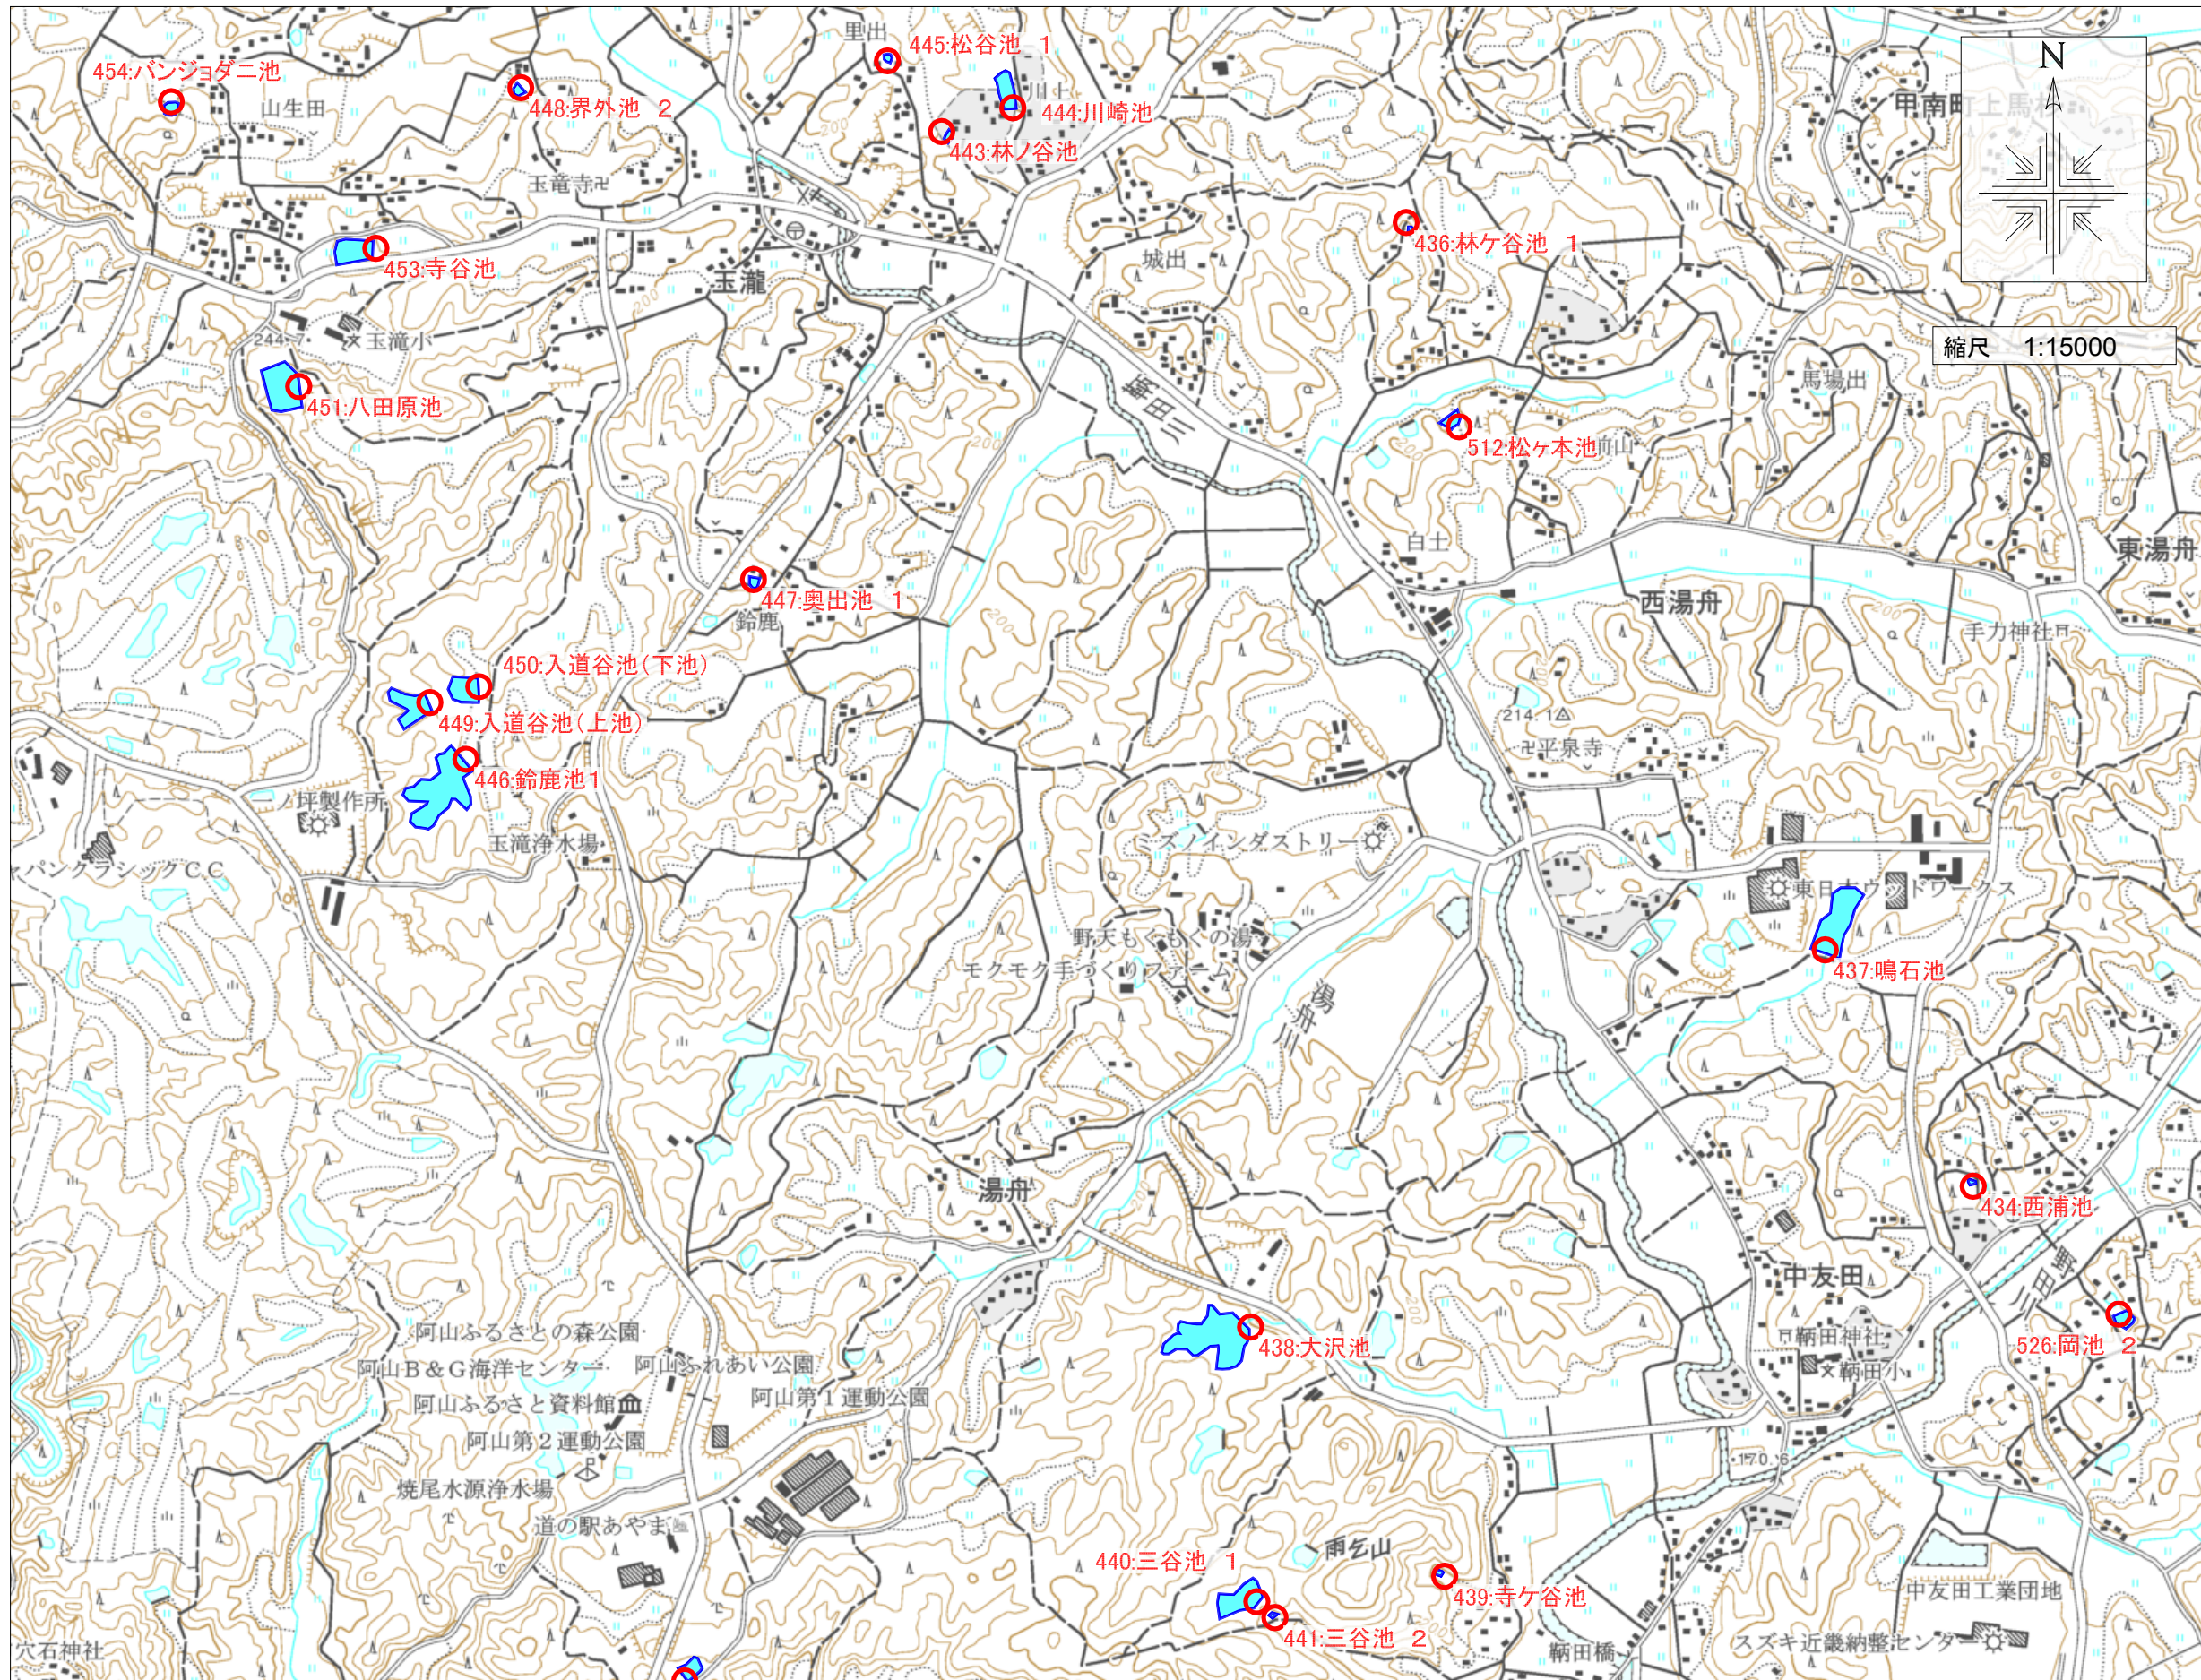

伊賀市ため池マップ⑤

434: 西浦池	(242160688)
貯水量:	
所在地:	伊賀市上友田
436: 林ヶ谷池1	(242160696)
貯水量:	300m ³
所在地:	伊賀市西湯舟
437: 鳴石池	(242160717)
貯水量:	37,000m ³
所在地:	伊賀市中友田
438: 大沢池	(242160721)
貯水量:	154,000m ³
所在地:	伊賀市下友田
439: 寺ヶ谷池	(242160728)
貯水量:	
所在地:	伊賀市下友田
440: 三谷池1	(242160729)
貯水量:	22,000m ³
所在地:	伊賀市下友田
446: 鈴鹿池1	(242160766)
貯水量:	84,000m ³
所在地:	伊賀市玉瀧
447: 奥出池1	(242160770)
貯水量:	
所在地:	伊賀市玉瀧
449: 入道谷池(上池)	(242160784)
貯水量:	12,000m ³
所在地:	伊賀市玉瀧
450: 入道谷池(下池)	(242160785)
貯水量:	6,000m ³
所在地:	伊賀市玉瀧
451: 八田原池	(242160786)
貯水量:	30,000m ³
所在地:	伊賀市玉瀧
453: 寺谷池	(242160793)
貯水量:	17,000m ³
所在地:	伊賀市玉瀧
512: 松ヶ本池	(242160907)
貯水量:	1,800m ³
所在地:	伊賀市西湯舟