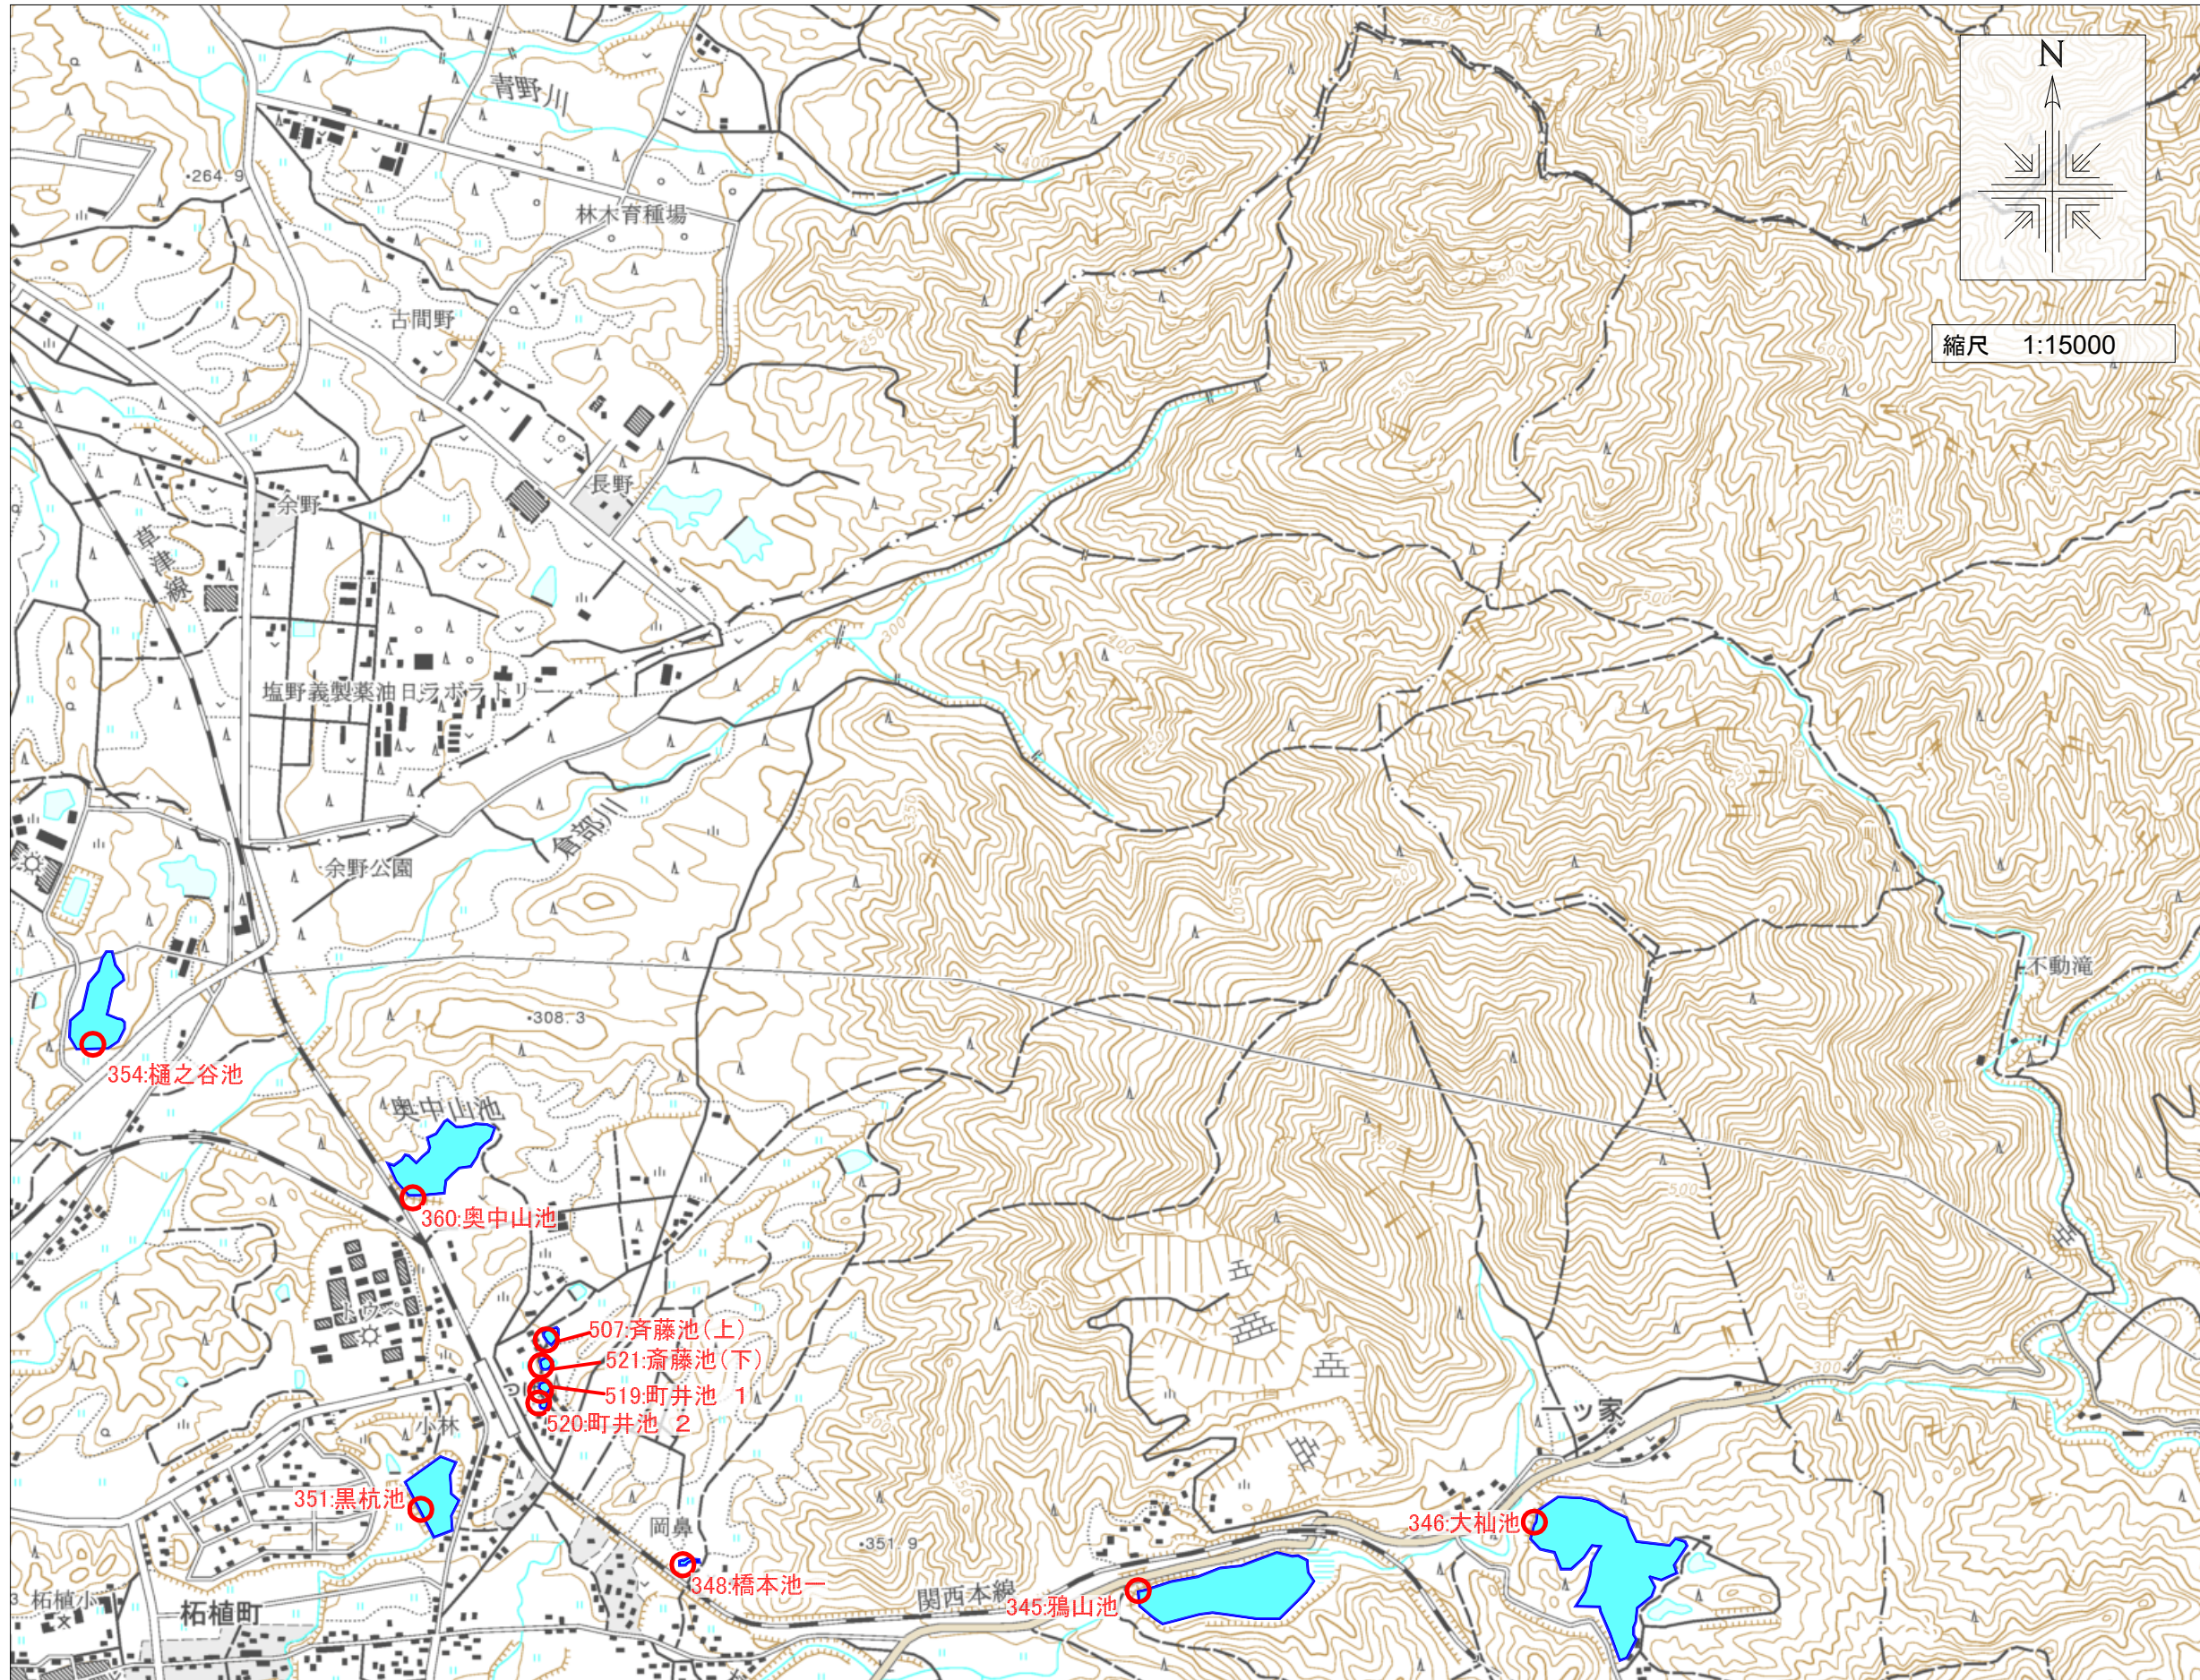

伊賀市ため池マップ⑦

346: 大杉池	(242160499)
貯水量:	274,000m ³
所在地:	伊賀市柘植町
348: 橋本池一	(242160504)
貯水量:	
所在地:	伊賀市柘植町
351: 黒杭池	(242160507)
貯水量:	31,000m ³
所在地:	伊賀市柘植町
360: 奥中山池	(242160520)
貯水量:	32,000m ³
所在地:	伊賀市柘植町
507: 斎藤池(上)	(242160898)
貯水量:	
所在地:	伊賀市柘植町
519: 町井池1	(242160926)
貯水量:	
所在地:	伊賀市柘植町
520: 町井池2	(242160927)
貯水量:	
所在地:	伊賀市柘植町
521: 斎藤池(下)	(242160928)
貯水量:	
所在地:	伊賀市柘植町