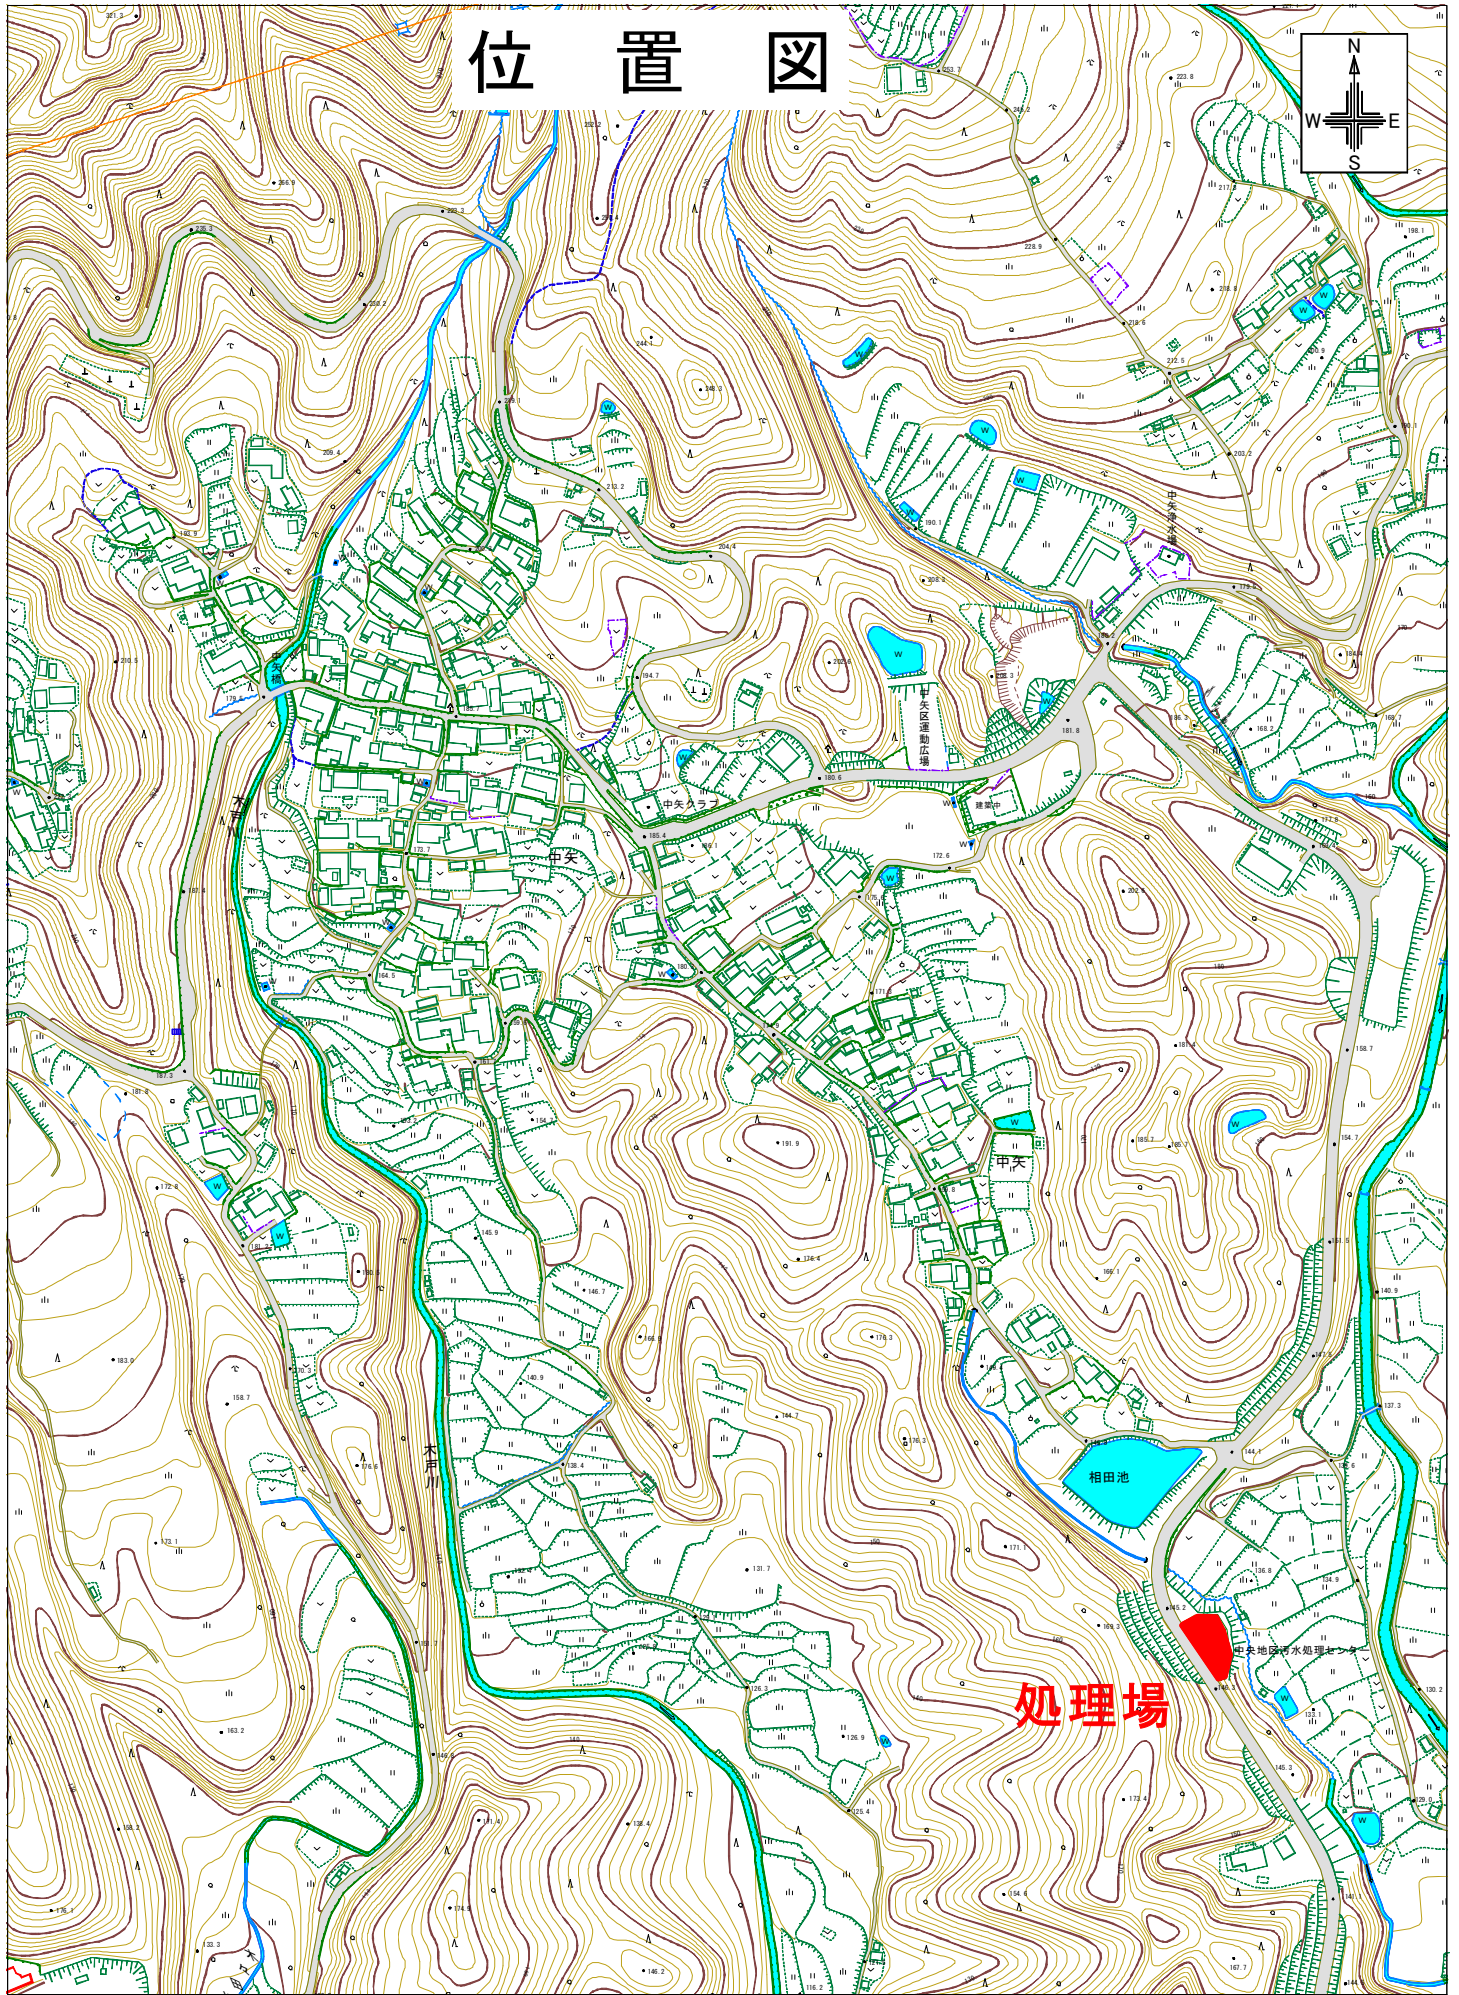

位置图

处理场

中天地区污水处理场

相田池

中天

中天

木月川

1:5000