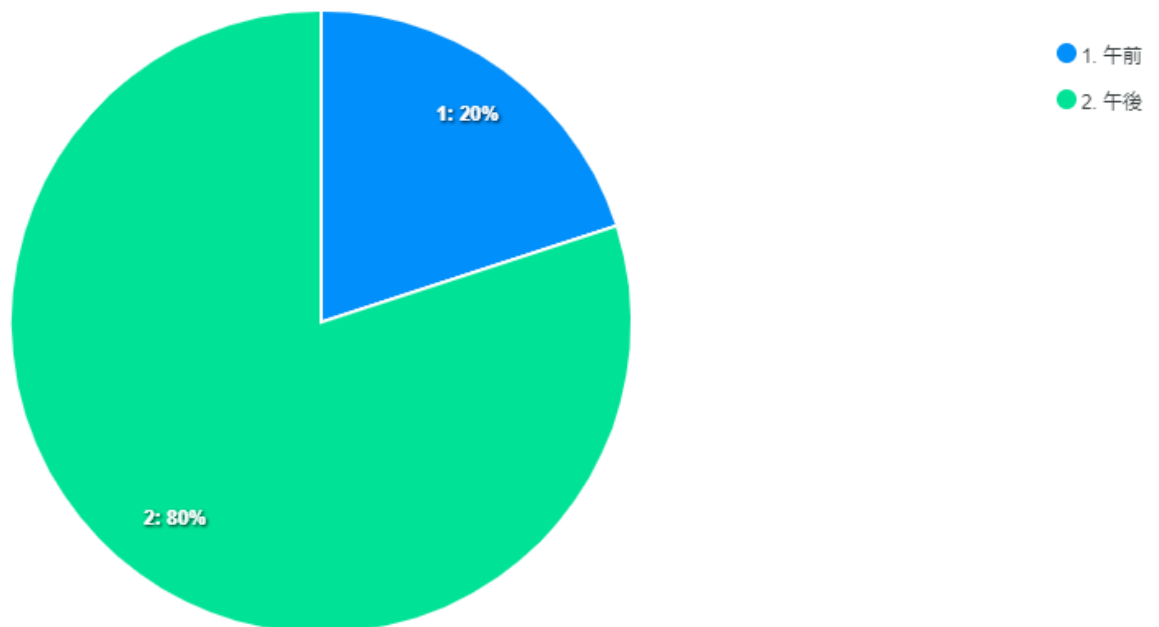

回答数推移

今回出席された会場を教えてください。

成人式の開始時間はどの時間帯が良いと思いますか？

伊賀市成人式は、1箇所(集合)または、9箇所(分散)の地区別でした方が良いと思いますか？

今回の成人式は総合的にどう思いますか？