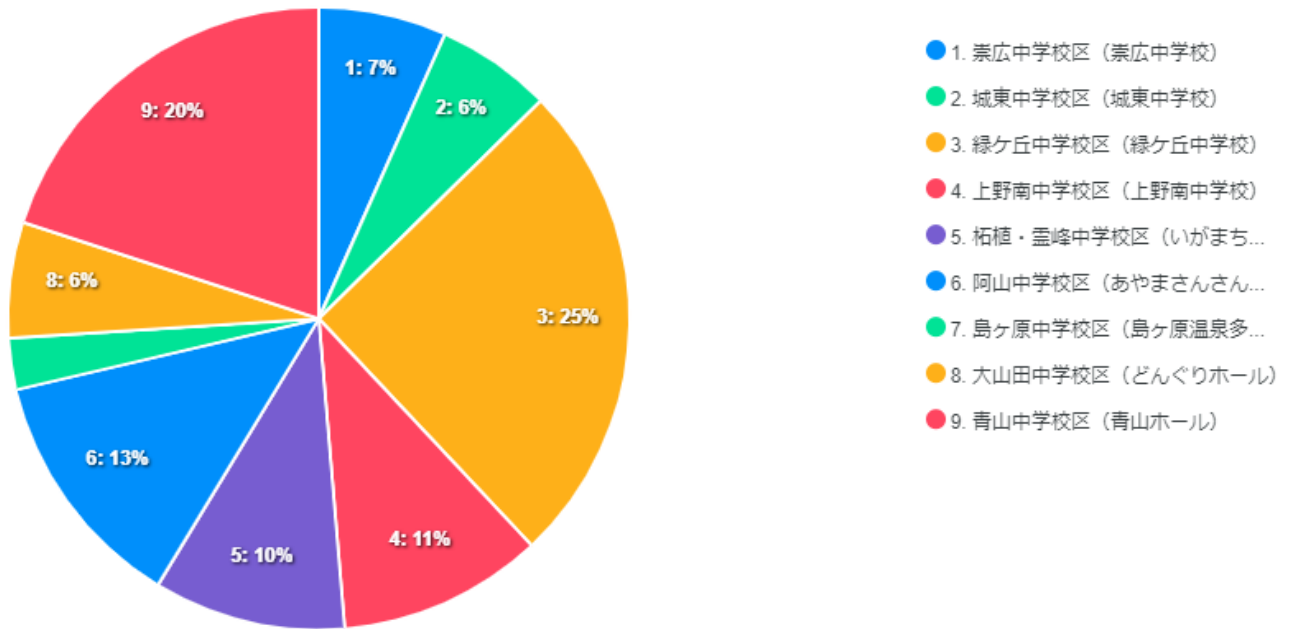

回答数推移

今回出席された会場を教えてください。

成人式の開始時間はどの時間帯が良いと思いますか？

伊賀市成人式は、1箇所(集合)または、9箇所(分散)の地区別でした方が良いと思いますか？

今回の成人式は総合的にどう思いますか？