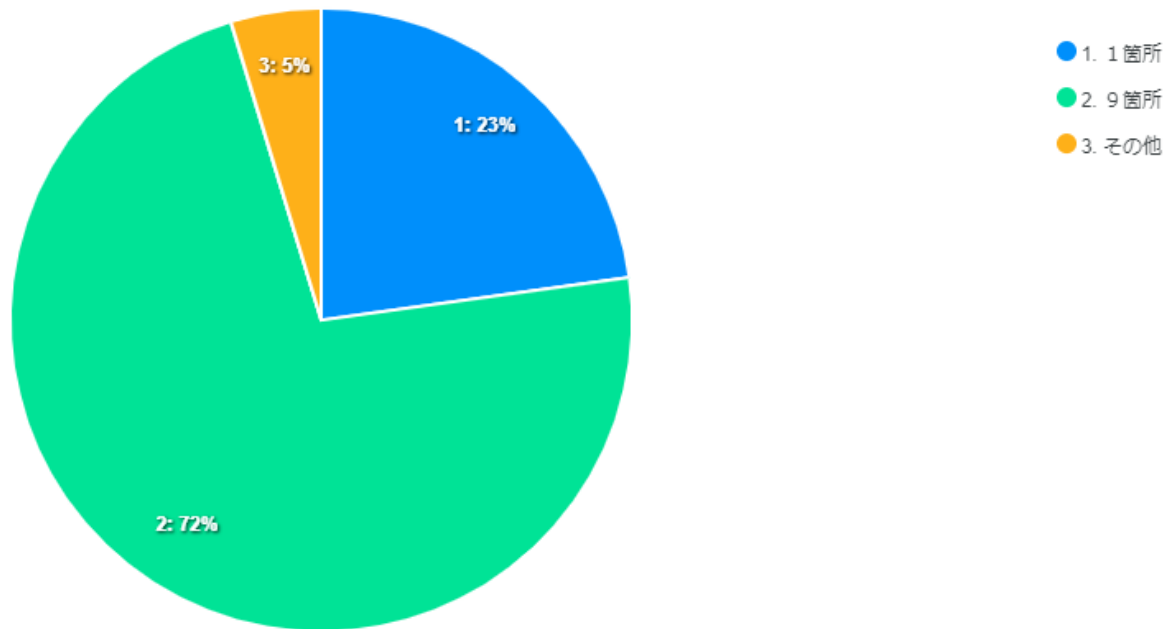

回答数推移

今回出席された会場を教えてください。

成人式の開始時間はどの時間帯が良いと思いますか？

伊賀市成人式は、1箇所(集合)または、9箇所(分散)の地区別でした方が良いと思いますか？

今回の成人式は総合的にどう思いますか？